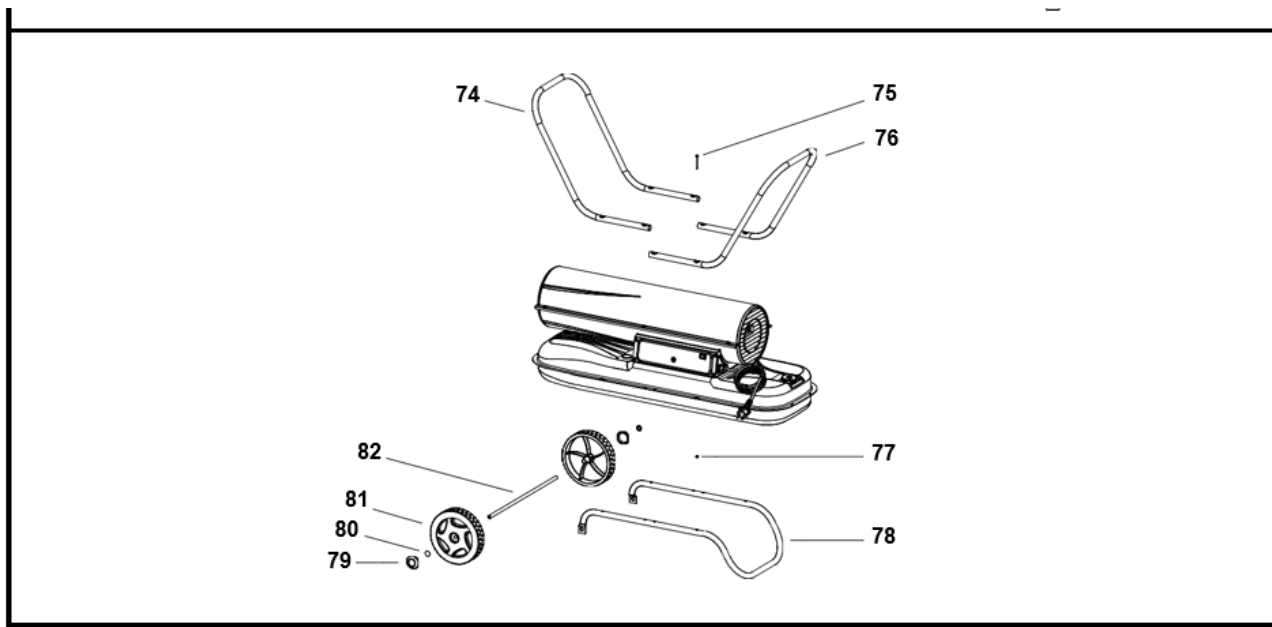

VAREN.R.: 9057074
Varmekanon 29Kw

RESERVEDELISOVERSIGT

P-Lindberg

P-Lindberg

Reservedelsoversigt

Fig 1:

Pos	Varenummer	Tekst	Deskription	Antal
6		Blæsevinge	Fan	1
9		Beskyttelsgitter	Fan guard	1
17		Gummibøsning	Rubber bushing	1
18		Brændstof slange	Fuel line	1
19		Sikring	Fuse	1
20	9058683	Flammekontrol	Flame out control Box	1
21	9060922	Brændstoffilter	Fuel filter	1
22	9058292	Tankdæksel	Fuel tank cap	1
23		Tankfilter (påfyldning)	Fuel tank filter	1
24		Brændstoftank	Fuel tank	1
25		Tankmåler	Fuel gauge ced	1
30		Kappe for tænd/sluk knap	Cover switch	1
31		Kontakt tænd/sluk	On/off switch	1
32	9058294	Tændtransformator	Electronic ignitor	1
39	9058293	Fotocelle	Photocell assy	1
41		Brændkammer	Combustion chamber	1
				1
				1

Fig 2.

B 100 CED MODEL 2013

UNIT 2

ILLUSTRATED PARTS BREAKDOWN

Pos	Varenummer	Tekst	Deskription	Antal
42		Kondensator 8U'F	Capacitor 8U'F	1
43		Motor	Motor	1
44	9058285	Drev	Insert	1
45	9059267	Statorring	Pump body	1
47	9059265	Rotor	Rotor	1
48	9059266	Lamel	Blade	4
49		Endedæksel inder	Pump end cover	1
51	9058288	Filter ud	Output filter	1
52	9058290	Filter ind	Intake filter	1
53	9058290	Endedæksel yder	End cover	1
55-57	9061402	Justerskrue Kit 3 dele	Kugle – Fjeder - Skrue	1

Fig 3.

Pos	Varenummer	Tekst	Deskription	Antal
60	9059268	Dyse	Nozzle	1
61,63		Skive	Washer	2
62		Dyse tætningsfjeder	Nozzle seal spring	1
64		Dysetætning	Nozzle seal sleeve	1
65		Brænderhovede	Burner head body	1
67	9058229	Tændelegtroder	Electrode	1
70,71	9059548	Tændkabel	HT Cable	2

Fig 4.

Pos	Varenummer	Tekst	Deskription	Antal
74,76		Håndtag	Handle	2
78		Støtteben	Wheel support frame	1
79		Navkapsel	Cap nut	2
81		Hjul	Wheel	2
82		Aksel	Axel	1