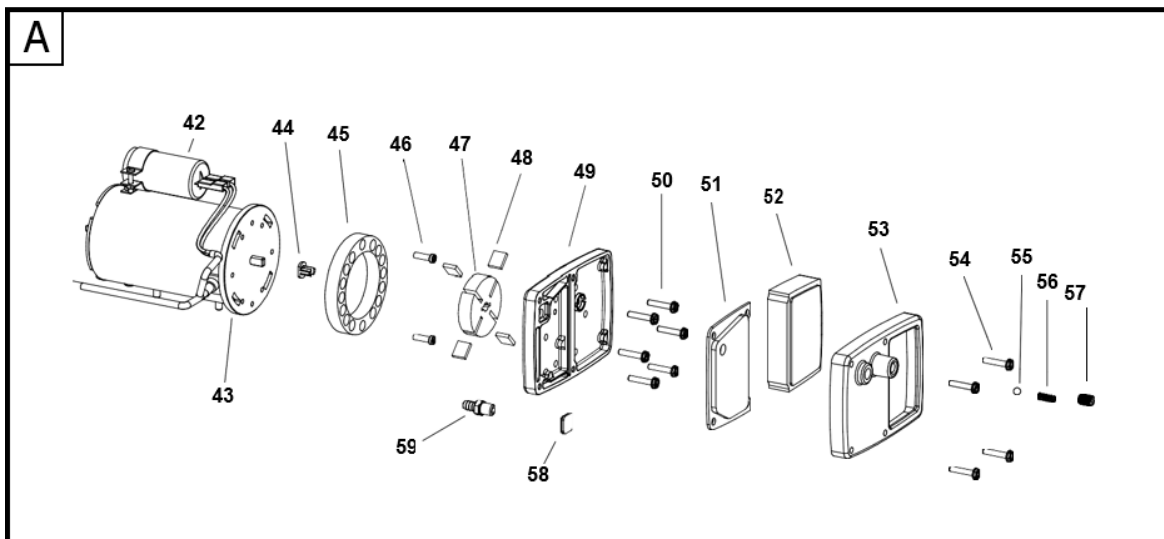

VAREN.R.: 9057074
Varmekanon 29Kw

RESERVEDELISOVERSIGT

P-Lindberg

P-Lindberg

Reservedelsoversigt

Fig 1:

Pos	Varenummer	Tekst	Deskription	Antal
6		Blæsevinge	Fan	1
9		Beskyttelsgitter	Fan guard	1
17		Gummibøsning	Rubber bushing	1
18		Brændstof slange	Fuel line	1
19		Sikring	Fuse	1
20	9058683	Flammekontrol	Flame out control Box	1
21	9060922	Brændstoffilter	Fuel filter	1
22	9058292	Tankdæksel	Fuel tank cap	1
23		Tankfilter (påfyldning)	Fuel tank filter	1
24		Brændstoftank	Fuel tank	1
25		Tankmåler	Fuel gauge ced	1
30		Kappe for tænd/sluk knap	Cover switch	1
31		Kontakt tænd/sluk	On/off switch	1
32	9058294	Tændtransformator	Electronic ignitor	1
39	9058293	Fotocelle	Photocell assy	1
41		Brændkammer	Combustion chamber	1
				1
				1

Fig 2.

B 100 CED MODEL 2013

UNIT 2

ILLUSTRATED PARTS BREAKDOWN

Pos	Varenummer	Tekst	Deskription	Antal
42		Kondensator 8U'F	Capacitor 8U'F	1
43		Motor	Motor	1
44	9058285	Drev	Insert	1
45	9059267	Statorring	Pump body	1
47	9059265	Rotor	Rotor	1
48	9059266	Lamel	Blade	4
49		Endedæksel inder	Pump end cover	1
51	9058288	Filter ud	Output filter	1
52	9058290	Filter ind	Intake filter	1
53	9058290	Endedæksel yder	End cover	1
55-57	9061402	Justerskrue Kit 3 dele	Kugle – Fjeder - Skrue	1

Fig 3.

Pos	Varenummer	Tekst	Deskription	Antal
60	9059268	Dyse	Nozzle	1
61,63		Skive	Washer	2
62		Dyse tætningsfjeder	Nozzle seal spring	1
64		Dysetætning	Nozzle seal sleeve	1
65		Brænderhovede	Burner head body	1
67	9058229	Tændelegtroder	Electrode	1
70,71	9059548	Tændkabel	HT Cable	2

Fig 4.

Pos	Varenummer	Tekst	Deskription	Antal
74,76		Håndtag	Handle	2
78		Støtteben	Wheel support frame	1
79		Navkapsel	Cap nut	2
81		Hjul	Wheel	2
82		Aksel	Axel	1