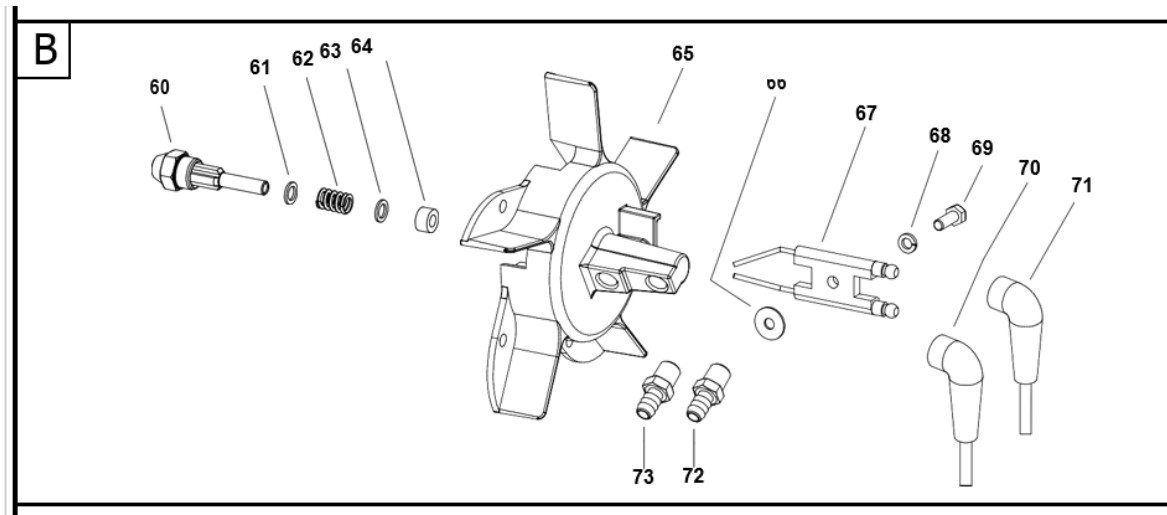

VAREN.R.: 9057074
Varmekanon 29Kw

RESERVEDELISOVERSIGT

P-Lindberg

P-Lindberg

Reservedelsoversigt

Fig 1:

Pos	Varenummer	Tekst	Deskription	Antal
6		Blæsevinge	Fan	1
9		Beskyttelsgitter	Fan guard	1
17		Gummibøsning	Rubber bushing	1
18		Brændstof slange	Fuel line	1
19		Sikring	Fuse	1
20	9058683	Flammekontrol	Flame out control Box	1
21	9060922	Brændstoffilter	Fuel filter	1
22	9058292	Tankdæksel	Fuel tank cap	1
23		Tankfilter (påfyldning)	Fuel tank filter	1
24		Brændstoftank	Fuel tank	1
25		Tankmåler	Fuel gauge ced	1
30		Kappe for tænd/sluk knap	Cover switch	1
31		Kontakt tænd/sluk	On/off switch	1
32	9058294	Tændtransformator	Electronic ignitor	1
39	9058293	Fotocelle	Photocell assy	1
41		Brændkammer	Combustion chamber	1
				1
				1

Fig 2.

B 100 CED MODEL 2013

UNIT 2

ILLUSTRATED PARTS BREAKDOWN

Pos	Varenummer	Tekst	Deskription	Antal
42		Kondensator 8U'F	Capacitor 8U'F	1
43		Motor	Motor	1
44	9058285	Drev	Insert	1
45	9059267	Statorring	Pump body	1
47	9059265	Rotor	Rotor	1
48	9059266	Lamel	Blade	4
49		Endedæksel inder	Pump end cover	1
51	9058288	Filter ud	Output filter	1
52	9058290	Filter ind	Intake filter	1
53	9058290	Endedæksel yder	End cover	1
55-57	9061402	Justerskrue Kit 3 dele	Kugle – Fjeder - Skrue	1

Fig 3.

Pos	Varenummer	Tekst	Deskription	Antal
60	9059268	Dyse	Nozzle	1
61,63		Skive	Washer	2
62		Dyse tætningsfjeder	Nozzle seal spring	1
64		Dysetætning	Nozzle seal sleeve	1
65		Brænderhovede	Burner head body	1
67	9058229	Tændelegtroder	Electrode	1
70,71	9059548	Tændkabel	HT Cable	2