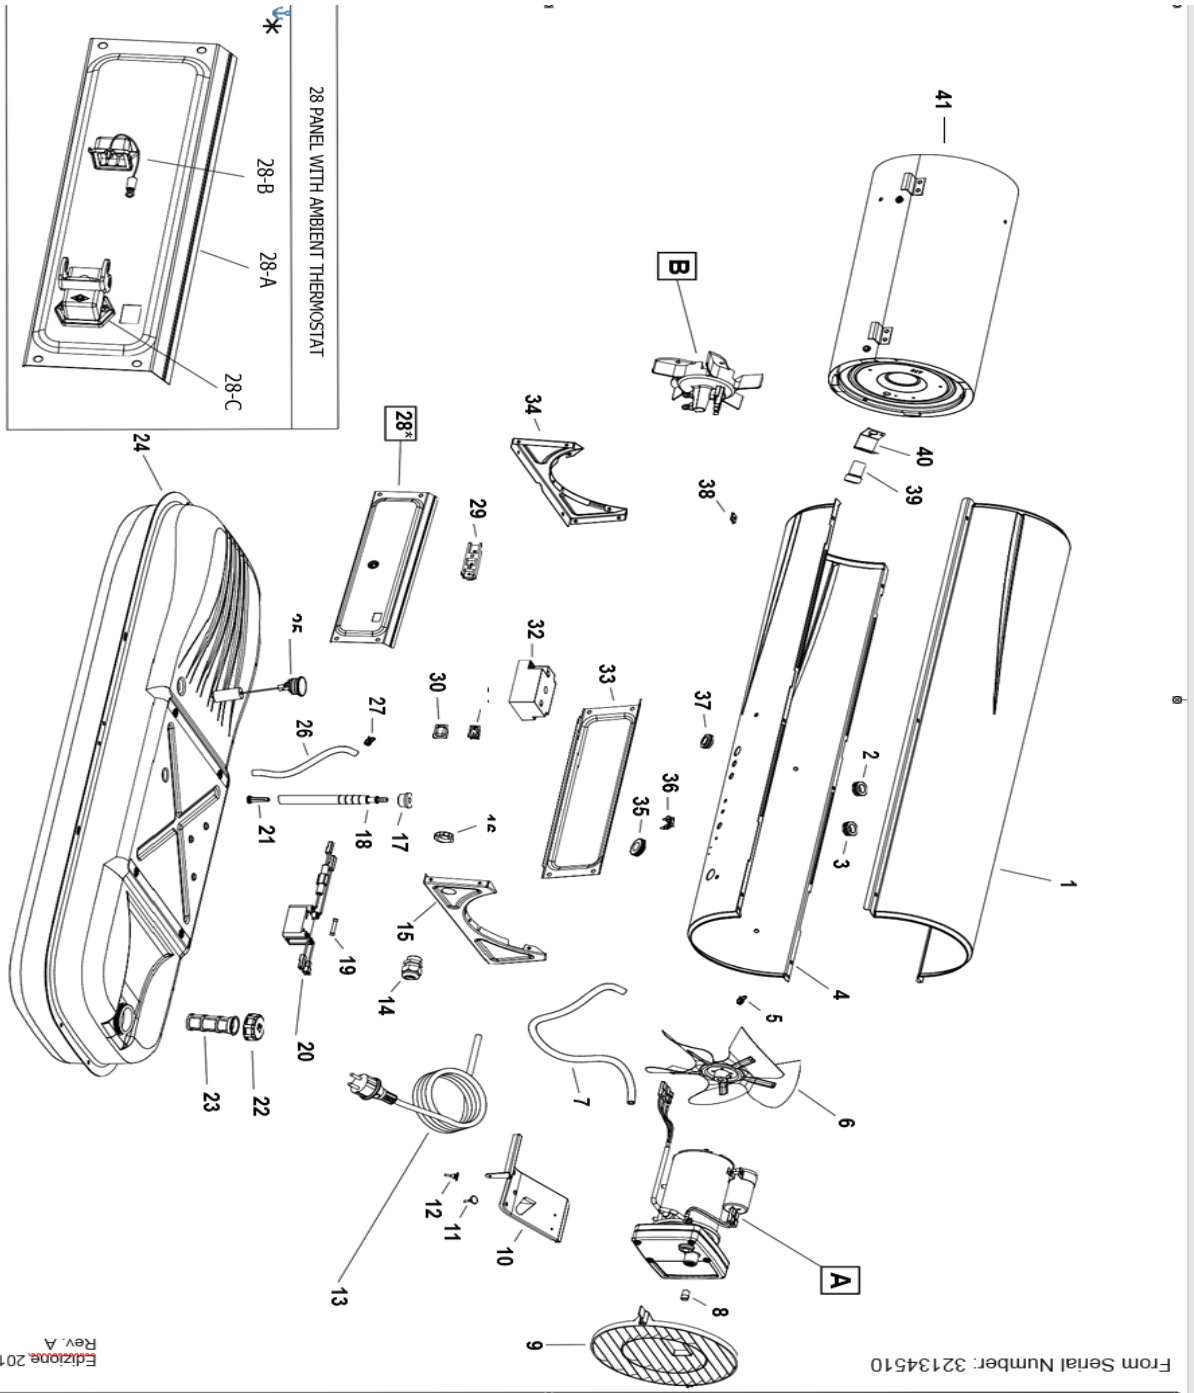

VAREN.R.: 9057074
Varmekanon 29Kw

RESERVEDELISOVERSIGT

P-Lindberg

P-Lindberg

Reservedelsoversigt

Fig 1:

Pos	Varenummer	Tekst	Deskription	Antal
6		Blæsevinge	Fan	1
9		Beskyttelsgitter	Fan guard	1
17		Gummibøsning	Rubber bushing	1
18		Brændstof slange	Fuel line	1
19		Sikring	Fuse	1
20	9058683	Flammekontrol	Flame out control Box	1
21	9060922	Brændstoffilter	Fuel filter	1
22	9058292	Tankdæksel	Fuel tank cap	1
23		Tankfilter (påfyldning)	Fuel tank filter	1
24		Brændstoftank	Fuel tank	1
25		Tankmåler	Fuel gauge ced	1
30		Kappe for tænd/sluk knap	Cover switch	1
31		Kontakt tænd/sluk	On/off switch	1
32	9058294	Tændtransformator	Electronic ignitor	1
39	9058293	Fotocelle	Photocell assy	1
41		Brændkammer	Combustion chamber	1
				1
				1

Fig 2.

B 100 CED MODEL 2013

UNIT 2

ILLUSTRATED PARTS BREAKDOWN

Pos	Varenummer	Tekst	Deskription	Antal
42		Kondensator 8U'F	Capacitor 8U'F	1
43		Motor	Motor	1
44	9058285	Drev	Insert	1
45	9059267	Statorring	Pump body	1
47	9059265	Rotor	Rotor	1
48	9059266	Lamel	Blade	4
49		Endedæksel inder	Pump end cover	1
51	9058288	Filter ud	Output filter	1
52	9058290	Filter ind	Intake filter	1
53	9058290	Endedæksel yder	End cover	1
55-57	9061402	Justerskrue Kit 3 dele	Kugle – Fjeder - Skrue	1

Fig 3.

Pos	Varenummer	Tekst	Deskription	Antal
60	9059268	Dyse	Nozzle	1
61,63		Skive	Washer	2
62		Dyse tætningsfjeder	Nozzle seal spring	1
64		Dysetætning	Nozzle seal sleeve	1
65		Brænderhovede	Burner head body	1
67	9058229	Tændelegtroder	Electrode	1
70,71	9059548	Tændkabel	HT Cable	2

Fig 4.

Pos	Varenummer	Tekst	Deskription	Antal
74,76		Håndtag	Handle	2
78		Støtteben	Wheel support frame	1
79		Navkapsel	Cap nut	2
81		Hjul	Wheel	2
82		Aksel	Axel	1