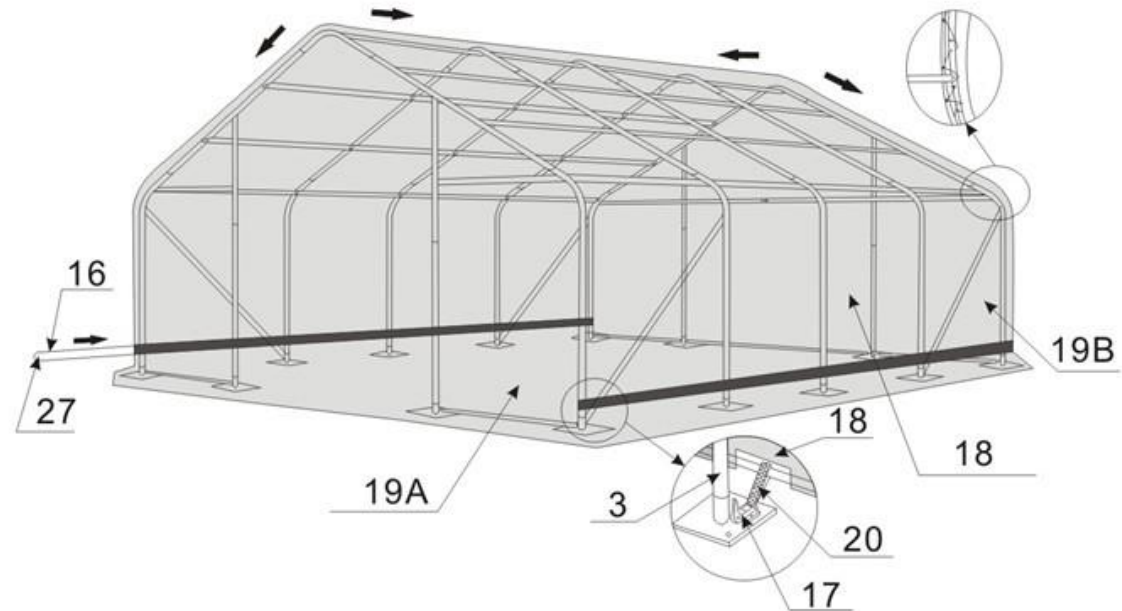

TÄLTHALL

9,15 x 7,9 x 4,2 m

Reservdelskatalog

9035942

25.04.2024 V1

FIGUR 1

DELAR TILL FIG 1

Pos	Art.	Varunamn	Item name	st / qty
1	N/A	Takbåge	ROOF BENT JOIST	5
2	9039922	Rak takförlängning	ROOF STRAIGHT JOIST	6
2A	N/A	Rak takförlängning - ände	ROOF STRAIGHT JOIST FOR TWO ENDS	4
3	9039924	Vertikalt ben	UPRIGHTS	10
4	9039925	Horisontell tvärstång	ROOF & SIDEWALL PURLIN	28
5	9039926	Stolpfot	BASE PLATE AT FOUR CORNERS	4
6	9039927	Stolpfot, fram	BASE PLATE FOR FRONT ENDS	2
6A	9039928	Stolpfot, bak	BASE PLATE FOR BACK ENDS	2
7	9039929	Stolpfot, mitt	BASE PLATE FOR INNER SIDEWALL	6
8	9039930	Stolprör för öppning, botten	LOWER PORTAL FOR TWO ENDS	4
9	9039931	Stolprör för öppning, topp	UPPER PORTAL FOR TWO ENDS	4
10	9039932	Stödrör för öppning, topp	SIDE RAIL AT TWO ENDS	4
11	9039933	Förlängningsrör, nedre	LOWER TENSIONING TUBE AT TWO ENDS	4
12	9039934	Hörnvinkel	ANGLE FOR NO.10	4
13	9050257	Bult, M12x100	BOLTS M12X100 FOR NO.4	35
14	9050241	Bult, M10x30	BOLTS M10X30 FOR NO. 2A	12
15	9050247	Bult, M10x90	BOLTS M10X90 FOR SWAGED TUBE	76
17	9039938	Spännband stolpfot	WINCH (BEING INSTALLED ON BASE PLATES)	10
26	9039940	Fjäderben / kors	SIDEWALL SUPPORT TUBE	4
28A	9039942	Topprör, bak	BACK DOOR UPPER TENSIONING RAIL	2
28B	9039943	Nedre rör, bak	BACK DOOR LOWER TENSIONING TUBE	2
28C	9039944	Rörhållare	SMALL STAKE PEG F/28B	1
29	N/A	Klämma	CLIP F/26	8
30	9050248	Bult M10x100	BOLT, M10X100 (F/10)	4

FIGUR 2

DELAR TILL FIG 2

Pos	Art.	Varunamn	Item name	st / qty
3	9039924	Vertikalt ben	UPRIGHTS	10
16	9039937	Spännrör för tältduk, set	LOWER TENSIONING TUBE FOR ROOF COVER (5 PCS PER SET)	2 sæt
17	N/A	Spänne/vinsch för stolpfot	WINCH (BEING INSTALLED ON BASE PLATES)	10
18	9037760	Tältduk	ROOF COVER	1
19A	9037758	Gavelduk med öppning, fram	FRONT COVER	1
19B	9037759	Gavelduk, stängd - bak	BACK COVER	1
20	9039938	Spännband	BELTS FOR WINCH	10
27	9039941	Plastplugg	PLASTIC PLUG FOR END OF TENSIONING TUBE	4