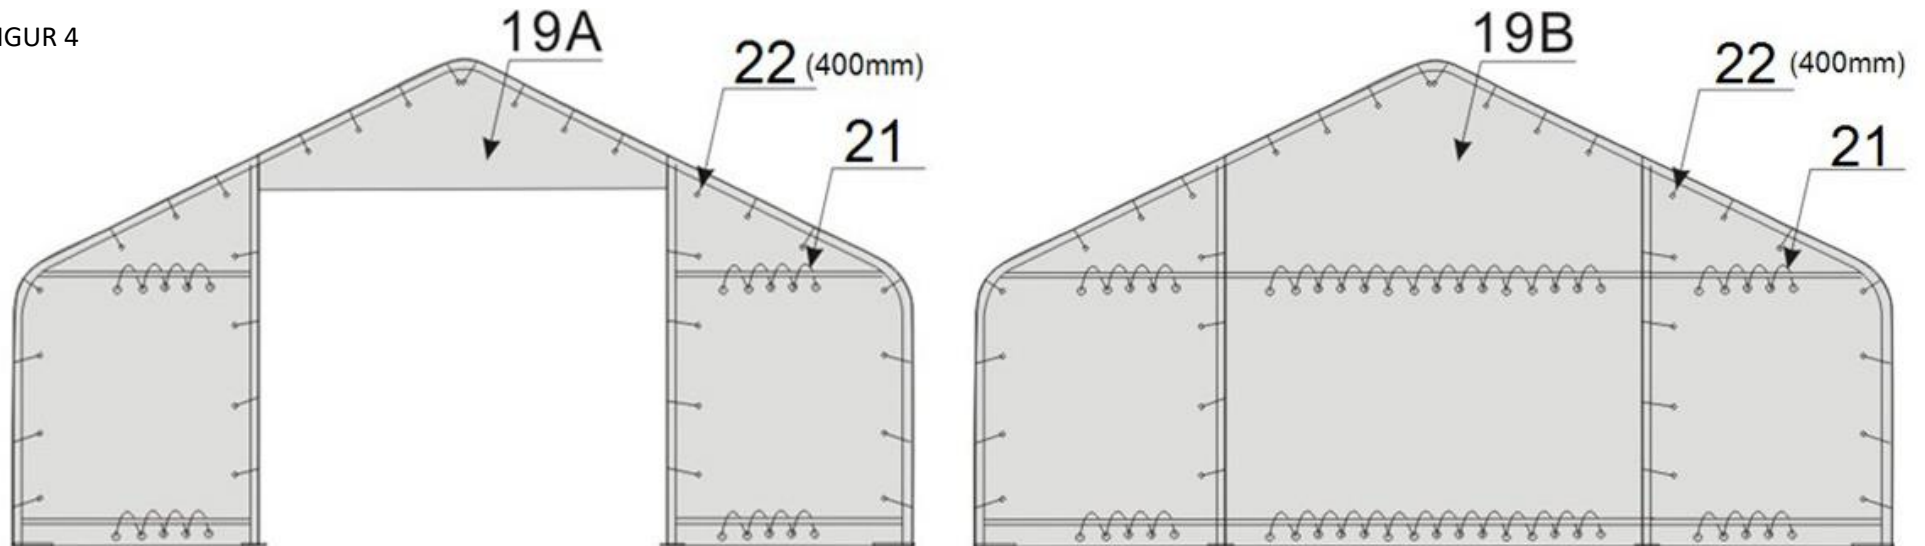

DELAR TILL FIG 3

Pos	Art.	Varunamn	Item name	st / qty
23	9032284	Markspjut, 100 cm	STAKE PEG	28
24	N/A	Jordborr	EARTH AUGER	10
25	9039939	Handtag för spjut	HANDLE KIT FOR EARTH AUGER	1

FIGUR 4

DELAR TILL FIG 4

Pos	Art.	Varunamn	Item name	st / qty
19A	9037758	Gavelduk med öppning, fram	FRONT COVER	1
19B	9037759	Gavelduk, stängd - bak	BACK COVER	1
21	9032282	Rep för surrning	KNITTING ROPE FOR FRONT AND BACK COVER CONNECT TO RAILS	1 bdt.
22	N/A	Spänne resår (400/600 mm)	NYLON TIES (400MM & 600MM) – 110 EACH	220

Vi förbehåller oss rätten att ändra de tekniska parametrarna och specifikationerna för denna produkt utan föregående meddelande