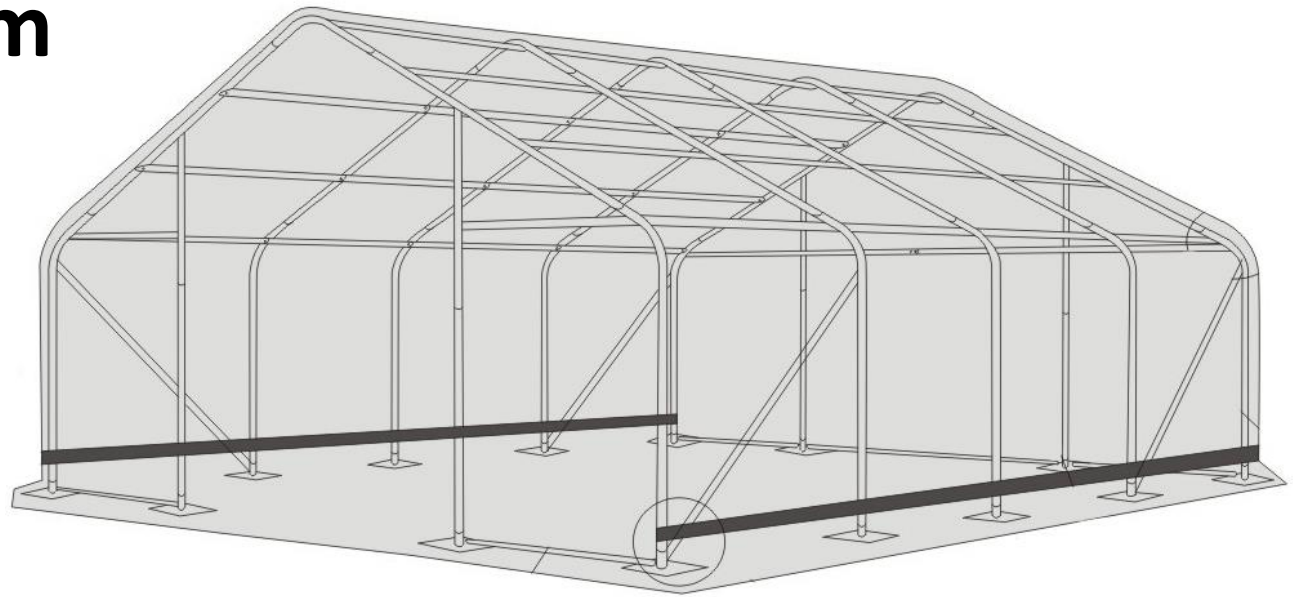

TÄLTHALL

9,15 x 7,9 x 4,2 m

Reservdelskatalog

9035942

25.04.2024 V1

FIGUR 1

DELAR TILL FIG 1

Pos	Art.	Varunamn	Item name	st / qty
1	N/A	Takbåge	ROOF BENT JOIST	5
2	9039922	Rak takförlängning	ROOF STRAIGHT JOIST	6
2A	N/A	Rak takförlängning - ände	ROOF STRAIGHT JOIST FOR TWO ENDS	4
3	9039924	Vertikalt ben	UPRIGHTS	10
4	9039925	Horisontell tvärstång	ROOF & SIDEWALL PURLIN	28
5	9039926	Stolpfot	BASE PLATE AT FOUR CORNERS	4
6	9039927	Stolpfot, fram	BASE PLATE FOR FRONT ENDS	2
6A	9039928	Stolpfot, bak	BASE PLATE FOR BACK ENDS	2
7	9039929	Stolpfot, mitt	BASE PLATE FOR INNER SIDEWALL	6
8	9039930	Stolprör för öppning, botten	LOWER PORTAL FOR TWO ENDS	4
9	9039931	Stolprör för öppning, topp	UPPER PORTAL FOR TWO ENDS	4
10	9039932	Stödrör för öppning, topp	SIDE RAIL AT TWO ENDS	4
11	9039933	Förlängningsrör, nedre	LOWER TENSIONING TUBE AT TWO ENDS	4
12	9039934	Hörnvinkel	ANGLE FOR NO.10	4
13	9050257	Bult, M12x100	BOLTS M12X100 FOR NO.4	35
14	9050241	Bult, M10x30	BOLTS M10X30 FOR NO. 2A	12
15	9050247	Bult, M10x90	BOLTS M10X90 FOR SWAGED TUBE	76
17	9039938	Spännband stolpfot	WINCH (BEING INSTALLED ON BASE PLATES)	10
26	9039940	Fjäderben / kors	SIDEWALL SUPPORT TUBE	4
28A	9039942	Topprör, bak	BACK DOOR UPPER TENSIONING RAIL	2
28B	9039943	Nedre rör, bak	BACK DOOR LOWER TENSIONING TUBE	2
28C	9039944	Rörhållare	SMALL STAKE PEG F/28B	1
29	N/A	Klämma	CLIP F/26	8
30	9050248	Bult M10x100	BOLT, M10X100 (F/10)	4

FIGUR 2

DELAR TILL FIG 2

Pos	Art.	Varunamn	Item name	st / qty
3	9039924	Vertikalt ben	UPRIGHTS	10
16	9039937	Spännrör för tältduk, set	LOWER TENSIONING TUBE FOR ROOF COVER (5 PCS PER SET)	2 sæt
17	N/A	Spänne/vinsch för stolpfot	WINCH (BEING INSTALLED ON BASE PLATES)	10
18	9037760	Tältduk	ROOF COVER	1
19A	9037758	Gavelduk med öppning, fram	FRONT COVER	1
19B	9037759	Gavelduk, stängd - bak	BACK COVER	1
20	9039938	Spännband	BELTS FOR WINCH	10
27	9039941	Plastplugg	PLASTIC PLUG FOR END OF TENSIONING TUBE	4