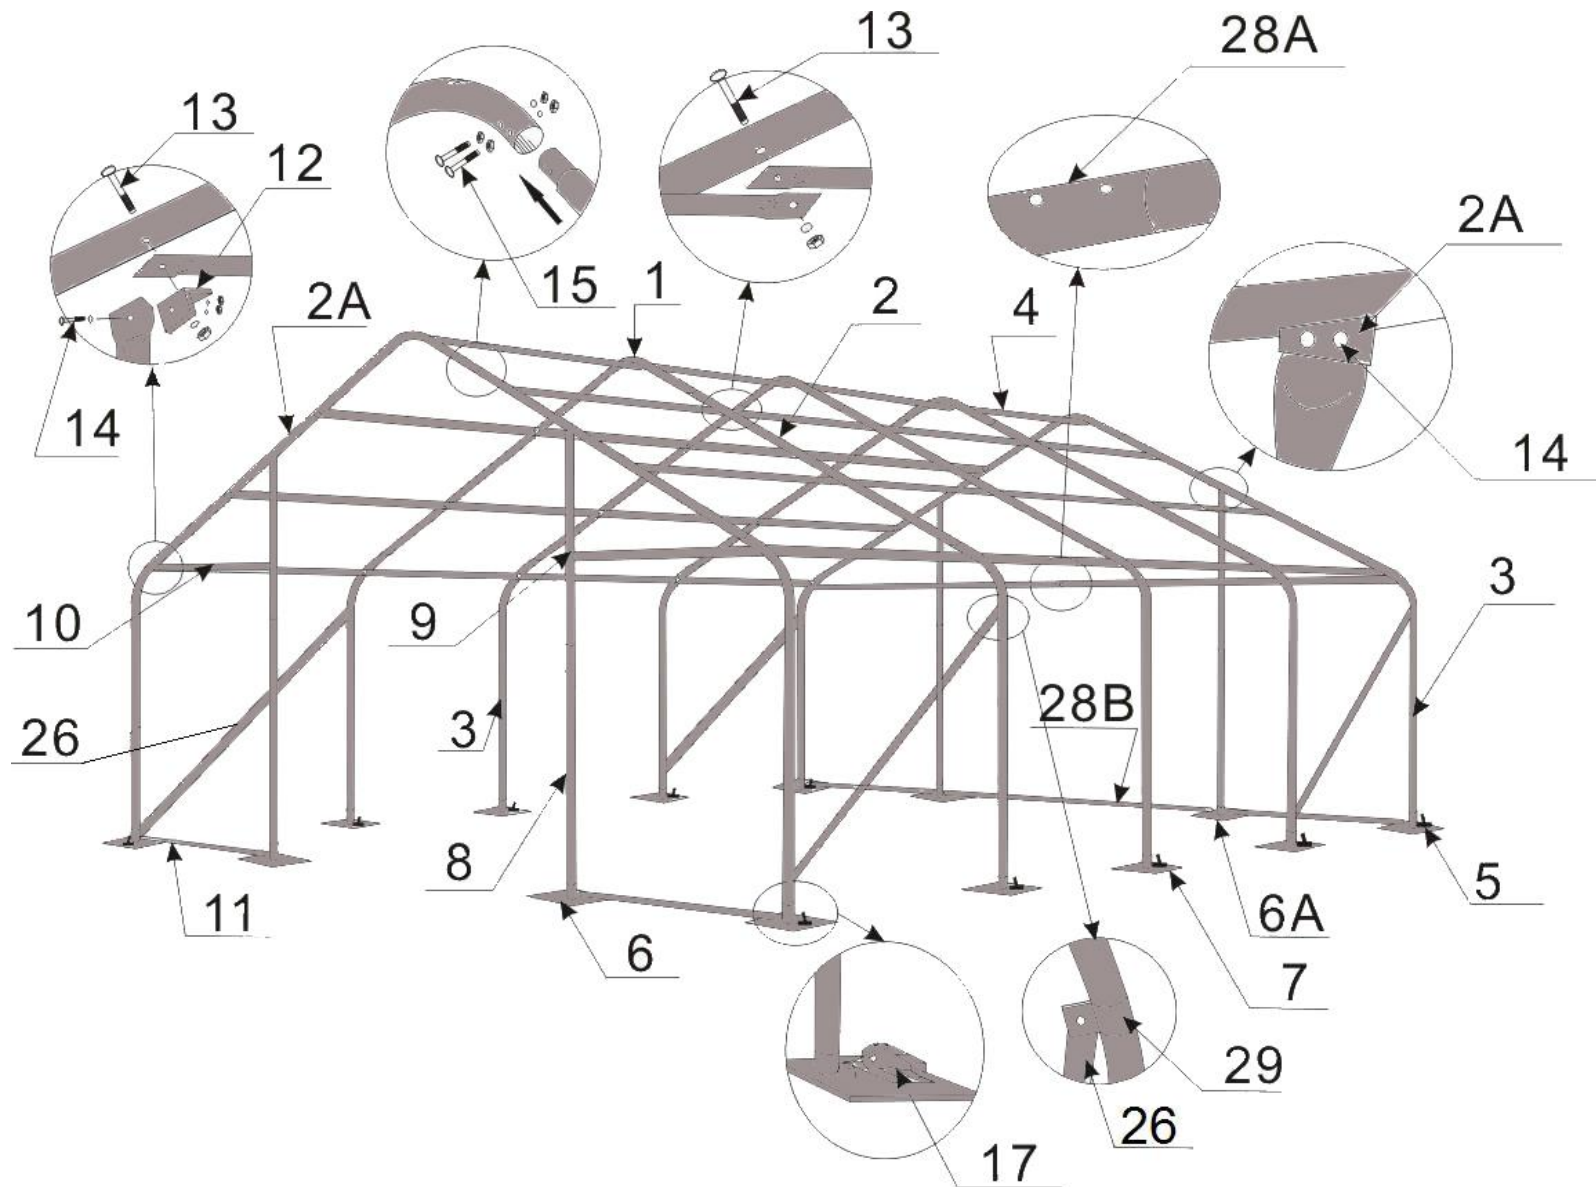

TÄLTHALL

9,15 x 7,9 x 4,2 m

Reservdelskatalog

9035942

25.04.2024 V1

FIGUR 1

DELAR TILL FIG 1

Pos	Art.	Varunamn	Item name	st / qty
1	N/A	Takbåge	ROOF BENT JOIST	5
2	9039922	Rak takförlängning	ROOF STRAIGHT JOIST	6
2A	N/A	Rak takförlängning - ände	ROOF STRAIGHT JOIST FOR TWO ENDS	4
3	9039924	Vertikalt ben	UPRIGHTS	10
4	9039925	Horisontell tvärstång	ROOF & SIDEWALL PURLIN	28
5	9039926	Stolpfot	BASE PLATE AT FOUR CORNERS	4
6	9039927	Stolpfot, fram	BASE PLATE FOR FRONT ENDS	2
6A	9039928	Stolpfot, bak	BASE PLATE FOR BACK ENDS	2
7	9039929	Stolpfot, mitt	BASE PLATE FOR INNER SIDEWALL	6
8	9039930	Stolprör för öppning, botten	LOWER PORTAL FOR TWO ENDS	4
9	9039931	Stolprör för öppning, topp	UPPER PORTAL FOR TWO ENDS	4
10	9039932	Stödrör för öppning, topp	SIDE RAIL AT TWO ENDS	4
11	9039933	Förlängningsrör, nedre	LOWER TENSIONING TUBE AT TWO ENDS	4
12	9039934	Hörnvinkel	ANGLE FOR NO.10	4
13	9050257	Bult, M12x100	BOLTS M12X100 FOR NO.4	35
14	9050241	Bult, M10x30	BOLTS M10X30 FOR NO. 2A	12
15	9050247	Bult, M10x90	BOLTS M10X90 FOR SWAGED TUBE	76
17	9039938	Spännband stolpfot	WINCH (BEING INSTALLED ON BASE PLATES)	10
26	9039940	Fjäderben / kors	SIDEWALL SUPPORT TUBE	4
28A	9039942	Topprör, bak	BACK DOOR UPPER TENSIONING RAIL	2
28B	9039943	Nedre rör, bak	BACK DOOR LOWER TENSIONING TUBE	2
28C	9039944	Rörhållare	SMALL STAKE PEG F/28B	1
29	N/A	Klämma	CLIP F/26	8
30	9050248	Bult M10x100	BOLT, M10X100 (F/10)	4

FIGUR 2

DELAR TILL FIG 2

Pos	Art.	Varunamn	Item name	st / qty
3	9039924	Vertikalt ben	UPRIGHTS	10
16	9039937	Spännrör för tältduk, set	LOWER TENSIONING TUBE FOR ROOF COVER (5 PCS PER SET)	2 sæt
17	N/A	Spänne/vinsch för stolpfot	WINCH (BEING INSTALLED ON BASE PLATES)	10
18	9037760	Tältduk	ROOF COVER	1
19A	9037758	Gavelduk med öppning, fram	FRONT COVER	1
19B	9037759	Gavelduk, stängd - bak	BACK COVER	1
20	9039938	Spännband	BELTS FOR WINCH	10
27	9039941	Plastplugg	PLASTIC PLUG FOR END OF TENSIONING TUBE	4