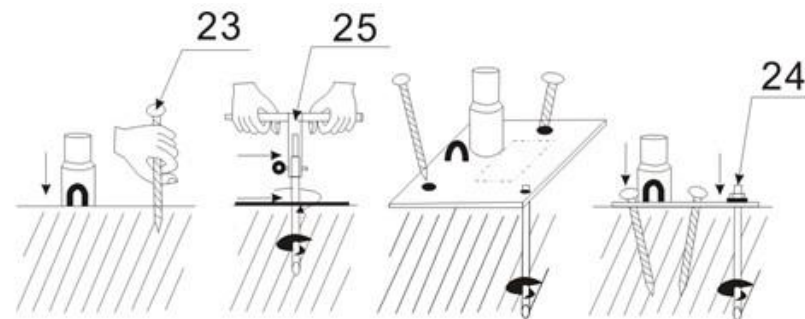

FIGUR 2

DELAR TILL FIG 2

Pos	Art.	Varunamn	Item name	st / qty
3	9039924	Vertikalt ben	UPRIGHTS	10
16	9039937	Spännrör för tältduk, set	LOWER TENSIONING TUBE FOR ROOF COVER (5 PCS PER SET)	2 sæt
17	N/A	Spänne/vinsch för stolpfot	WINCH (BEING INSTALLED ON BASE PLATES)	10
18	9037760	Tältduk	ROOF COVER	1
19A	9037758	Gavelduk med öppning, fram	FRONT COVER	1
19B	9037759	Gavelduk, stängd - bak	BACK COVER	1
20	9039938	Spännband	BELTS FOR WINCH	10
27	9039941	Plastplugg	PLASTIC PLUG FOR END OF TENSIONING TUBE	4

FIGUR 3