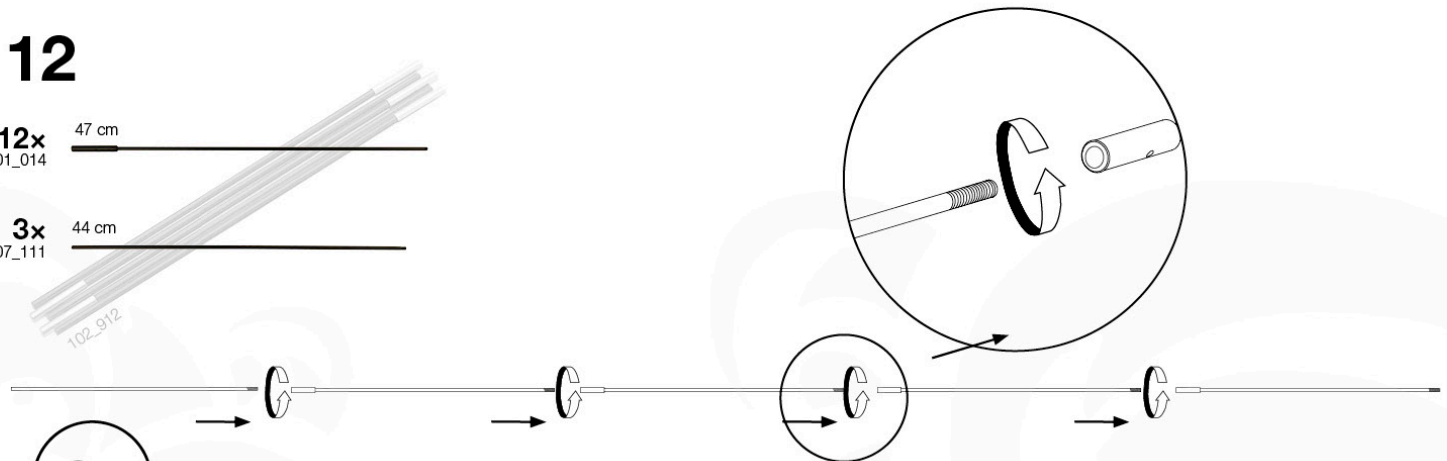

12

12x 47 cm
101_014

3x 44 cm
007_111

102_912

3x