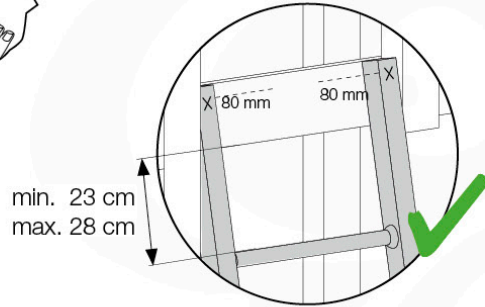

9b

2x
001_417