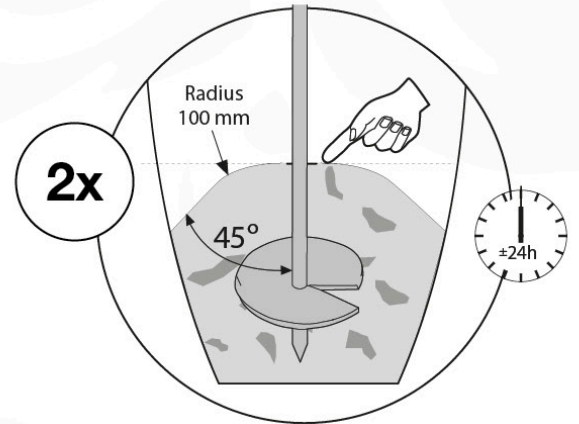

1x 123_200

Anchoring

22a

22b

22c

23a Add-on

Wavy Star Slide XXL

- 334_100 Yellow
- 334_200 Blue
- 334_300 Green
- 334_400 Red
- 334_500 Fuchsia
- 334_600 Dark Green