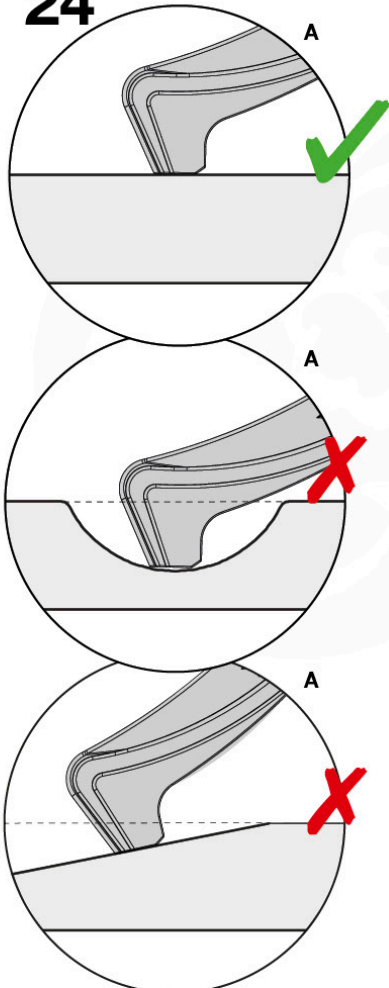

23a Add-on

Wavy Star Slide XXL

- 334_100 Yellow
- 334_200 Blue
- 334_300 Green
- 334_400 Red
- 334_500 Fuchsia
- 334_600 Dark Green

23b Add-on

Fireman's Pole

201_275

24