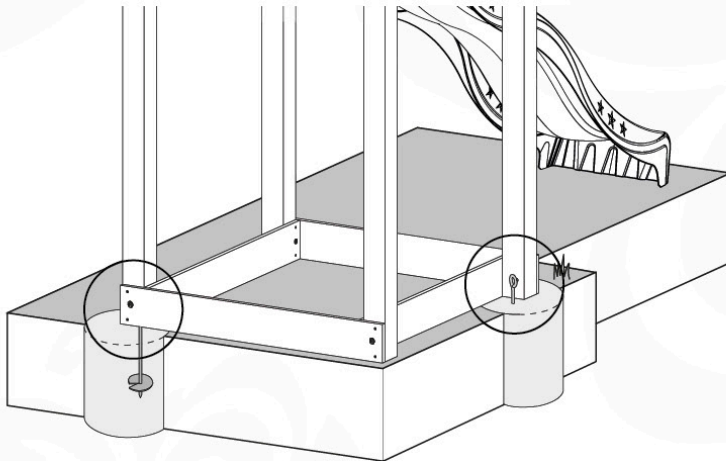

1x 123_200

Anchoring

22a

22b

22c

23a Add-on

Wavy Star Slide XXL

- 334_100 Yellow
- 334_200 Blue
- 334_300 Green
- 334_400 Red
- 334_500 Fuchsia
- 334_600 Dark Green