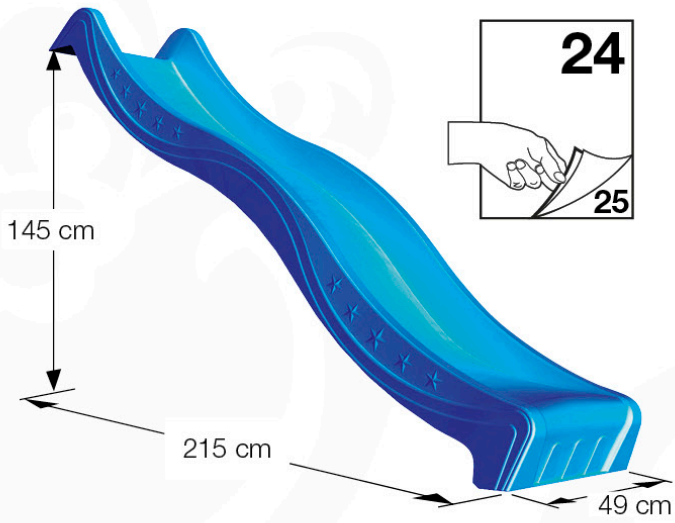

1x 123_200

Anchoring

22a

22b

22c

23a Add-on

Wavy Star Slide XXL

- 334_100 Yellow
- 334_200 Blue
- 334_300 Green
- 334_400 Red
- 334_500 Fuchsia
- 334_600 Dark Green