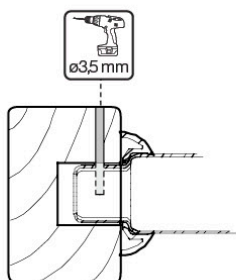

7e

8x
002_220