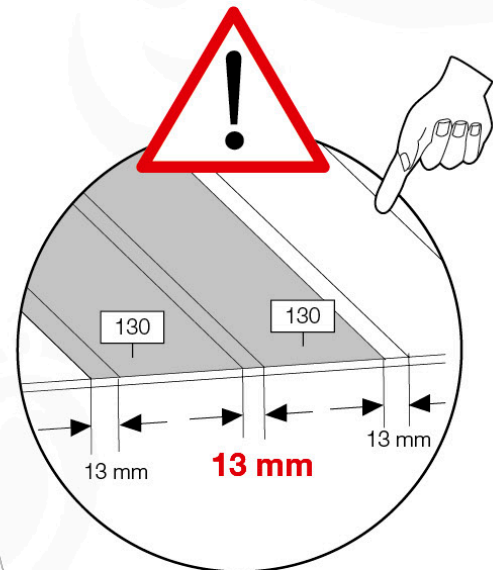

10e

4x
002_223

2x
002_220

10f

25 - 50x
002_220

$$\frac{\text{[Screw icon]} - 4 \text{ cm}}{2} = a$$

10g

10x
002_220