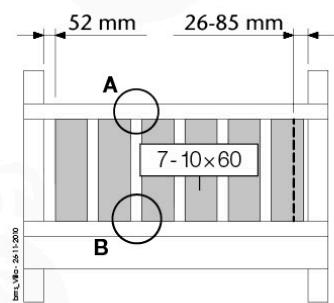

Hardware

100_015

Timber

601_020

4x

2x

min. 169 cm max. 170 cm	170
min. 149 cm max. 150 cm	150
min. 125 cm max. 134 cm	134
min. 69 cm max. 76 cm	76

2x

10e

4x
002_223

2x
002_220

10f

25 - 50x
002_220

$$\frac{\text{[Screw icon]} - 4 \text{ cm}}{2} = a$$

10g

10x
002_220

11a

- * 8x 001_417 120_005 
- 4x 001_417 

11b

- 68 - 100x 002_220 

12

12x 47 cm
101_014

3x 44 cm
007_111

102_912