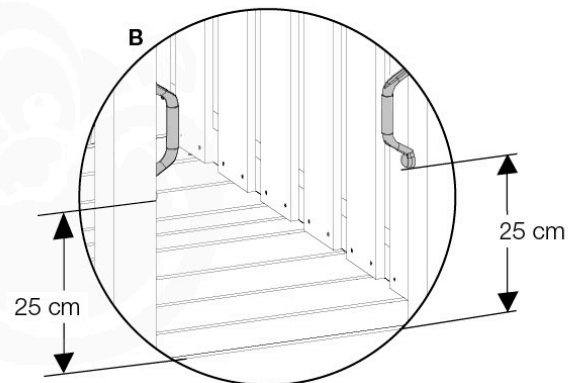

18a

8x
022_845
001_404

30 mm

4x
022_320