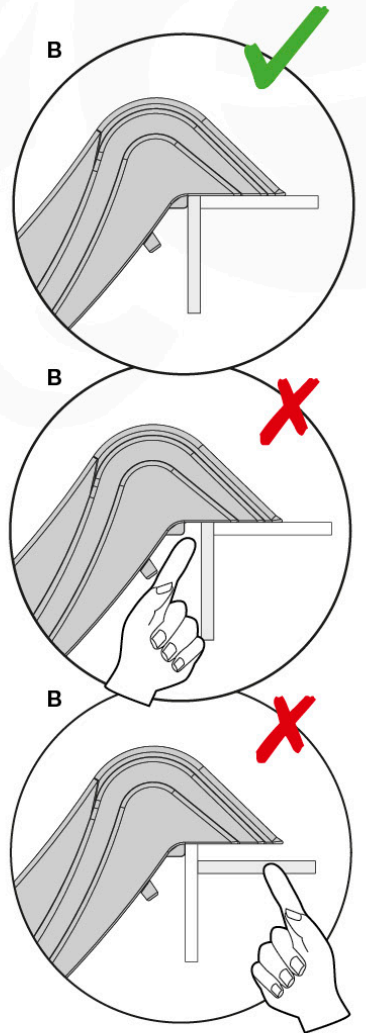

23a Add-on

Wavy Star Slide XXL

- 334_100 Yellow
- 334_200 Blue
- 334_300 Green
- 334_400 Red
- 334_500 Fuchsia
- 334_600 Dark Green

23b Add-on

Fireman's Pole

201_275

24