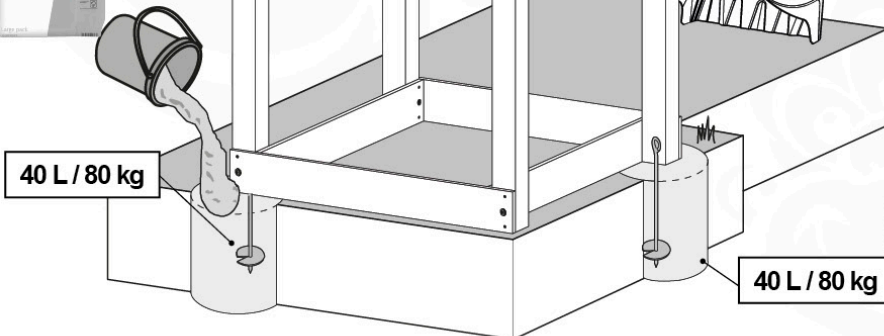

1x 123_200

Anchoring

22a

22b

22c

23a Add-on

Wavy Star Slide XXL

- 334_100 Yellow
- 334_200 Blue
- 334_300 Green
- 334_400 Red
- 334_500 Fuchsia
- 334_600 Dark Green