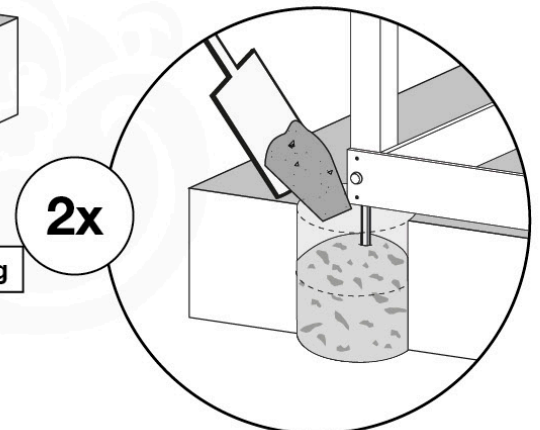

1x 123_200

Anchoring

22a

22b

22c

23a Add-on

Wavy Star Slide XXL

- 334_100 Yellow
- 334_200 Blue
- 334_300 Green
- 334_400 Red
- 334_500 Fuchsia
- 334_600 Dark Green