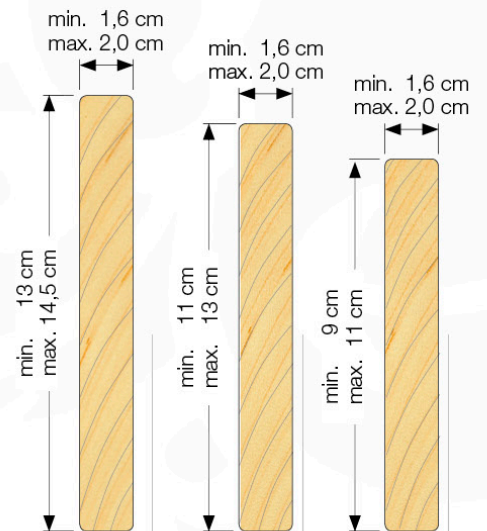

Content

401_020

<p>1x 040_805</p> <p>1x 040_015</p>	<p>6x 022_52x</p>	<p>6x 022_320</p>	<p>6x 022_50x</p>	<p>1x 121_205</p>
<p>1x 020_308</p>	<p>1x 123_200</p>	<p>1x 120_024</p>	<p>8x 022_835</p>	<p>4x 005_03x</p>
<p>1x 120_403</p> <p>12x 022_845</p>	<p>1x 120_243</p> <p>12x 120_005</p>	<p>1x 100_015</p>	<p>2x 007_001</p>	<p>1x 008_011</p>
<p>1x 123_110</p> <p>226 x 132 cm</p>	<p>6x 022_812</p> <p>12x 101_014</p> <p>3x 007_111</p> <p>1x 120_904</p>	<p>1x 102_912</p>	<p>1x 104_107</p>	<p>1x 022_910</p>
<p>1x 103_901</p>				

Hardware

100_015

Timber

601_020

4x

2x

min. 169 cm max. 170 cm	170
min. 149 cm max. 150 cm	150
min. 125 cm max. 134 cm	134
min. 69 cm max. 76 cm	76

2x

8x

3x

2x

min. 169 cm max. 170 cm	170
min. 149 cm max. 150 cm	150
min. 129 cm max. 130 cm	130
min. 59 cm max. 60 cm	60
min. 44 cm max. 45 cm	45

2x

4x

12x

20x