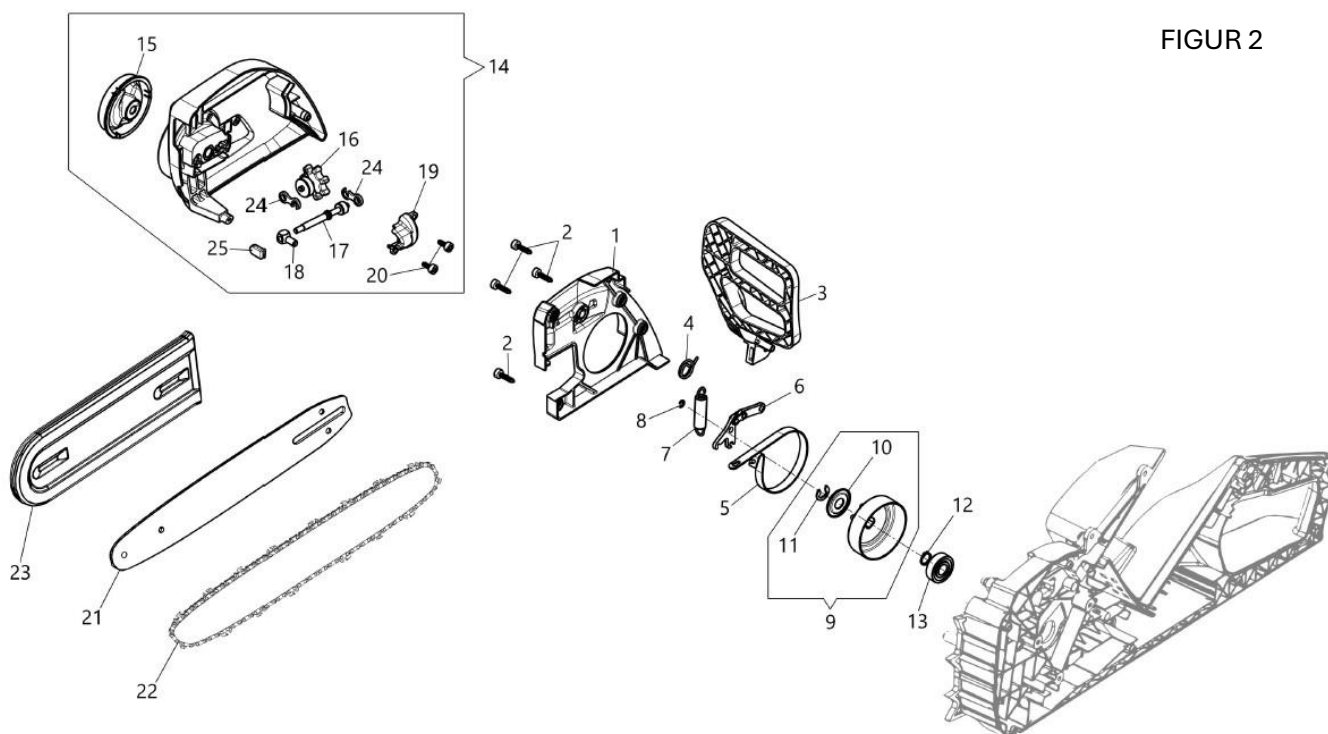

FIGUR 2

Pos	Varenr	Varenavn	Item name	OE	stk/qty
1	N/A	Cover	<i>BRAKE COVER</i>	54050007AR	1
2	N/A	Skrue	<i>SCREW</i>	3893016AR	4
3	9071556	Håndbøjle	<i>GUARD</i>	54050010R	1
4	N/A	Fjeder	<i>SPRING</i>	54050074R	1
5	N/A	Kædestrammerdel	<i>BRAKE BAND</i>	54050009R	1
6	N/A	Del af greb	<i>LEVER</i>	54050079R	1
7	N/A	Fjeder	<i>SPRING</i>	54050075R	1
8	N/A	Ring	<i>RING</i>	3026003R	1
9	9071557	Koblingssskål	<i>CLUTCH DRUM</i>	54050095	1
10	N/A	Afstandsstykke	<i>SPACER</i>	50250066R	1
11	N/A	Ring	<i>RING</i>	3026007R	1
12	N/A	Låsering	<i>SNAP RING</i>	3024010R	1
13	N/A	Leje	<i>BEARING</i>	3035230R	1
14	9071558	Kædestrammerdæksel	<i>CHAIN COVER</i>	54052006AR	1
15	N/A	Møtrik	<i>RING NUT</i>	54050028AR	1
16	N/A	Drejegreb	<i>KNOB</i>	54050030R	1
17	N/A	Strammeskruer	<i>CHAIN TENSIONER SCREW</i>	5405000449R	1
18	N/A	Justeringsmøtrik	<i>ADJUSTER NUT</i>	54050026R	1
19	N/A	Cover	<i>COVER</i>	54050025AR	1
20	N/A	Strammeskruer	<i>CHAIN TENSIONER SCREW</i>	3839009R	2
21	9071559	Sværd, 12" / 30 cm	<i>BAR 12" / 30 CM</i>	54050043R	1
22	9071561	Kæde, 3/8"	<i>CHAIN 3/8" X .043" (1.1MM)</i>	30629041	1
23	9071560	Sværdbeskytter	<i>BAR COVER - 30 CM</i>	50350035R	1
24	N/A	Forbindelsesled	<i>CONNECTING ROD</i>	54050064R	2
25	N/A	Clamp	<i>CLAMP</i>	54050065AR	1

Vi forbeholder os ret til uden foregående varsel at ændre de tekniske parametre og specifikationer for dette produkt