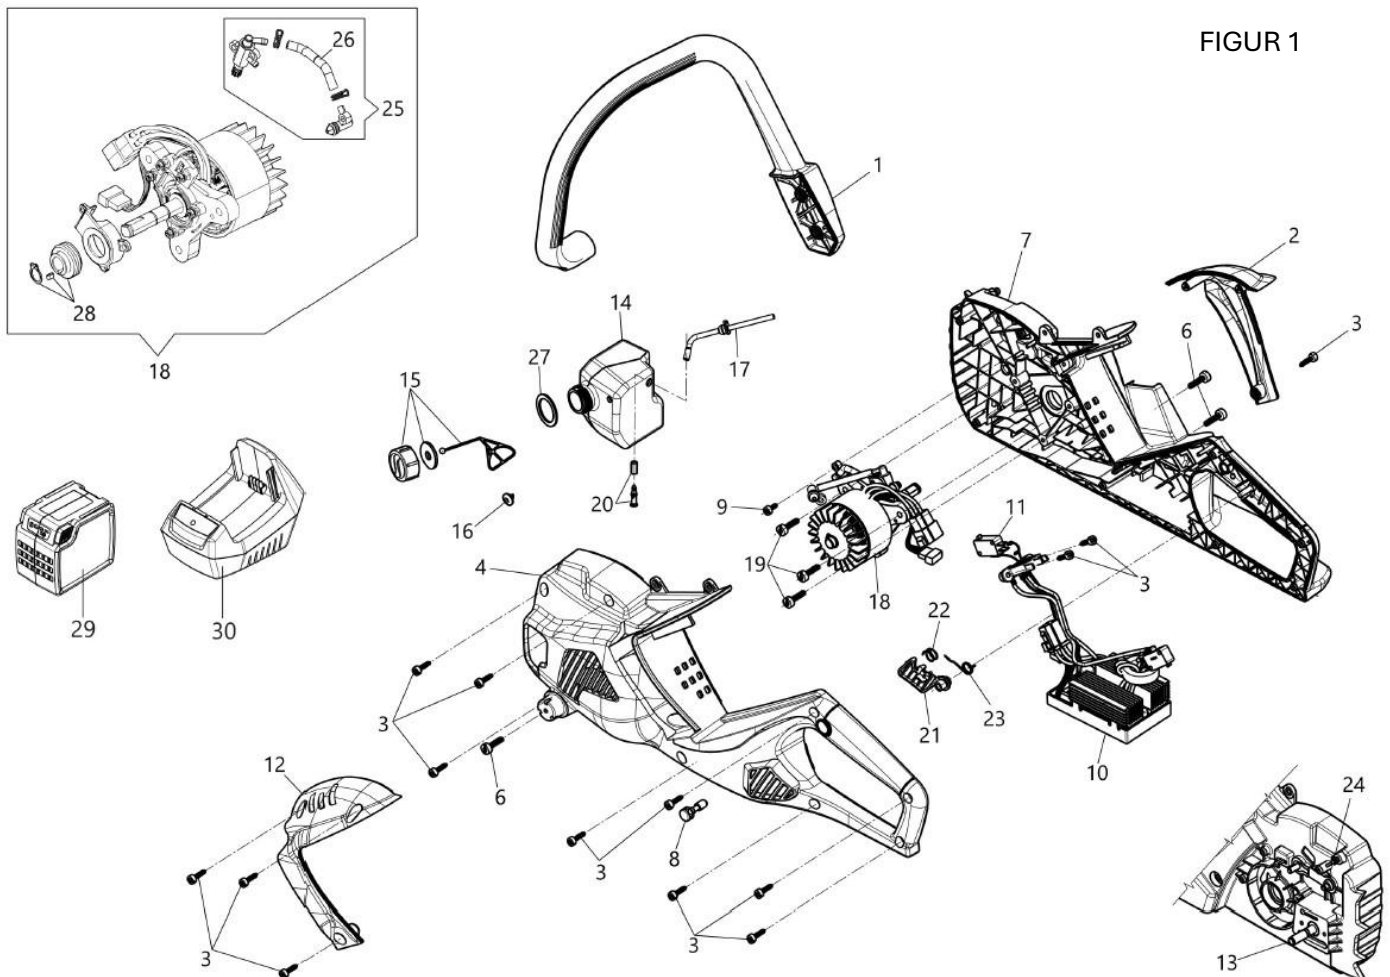

HAVE & PARK

OLEO-MAC MOTORSÄV

GS1 30 – 40V

Reservedelskatalog til
9071477

14.11.2024 (V1)

FIGUR 1

Pos	Varenr	Varenavn	Item name	OE	stk/qty
1	N/A	Greb	HANDLE	54050021R	1
2	N/A	Sidedæksel, højre	BOWL CAP, RIGHT	54050004R	1
3	N/A	Skrue	SCREW	3893016AR	14
4	N/A	Krumtap, venstre	HALF CRANKCASE, LEFT	54050038BR	1
6	N/A	Skrue	SCREW	3893060R	3
7	N/A	Krumtap, højre	HALF CRANKCASE, RIGHT	5450002BR	1
8	N/A	Knop / lås	BUTTON (LOCK)	54050019R	1
9	N/A	Skrue	SCREW	3893013R	1
10	N/A	Elektrisk del	ELECTRICAL PARTS	54052001AR	1
11	N/A	Kontakt	SWITCH	54070015R	1
12	N/A	Sidedæksel, venstre	BOWL CAP, LEFT	54050003R	1
13	N/A	Stift	STUD	50050052R	1
14	N/A	Tank	TANK	54050069R	1
15	9071552	Oljedæksel	OIL CAP	54050067R	1
16	N/A	Ventil	BREATHER VALVE	4098658AR	1
17	9071553	Oliesugslange	OIL SUCTION PIPE	54050066R	1
18	9071554	Motor, komplet	COMPLETE MOTOR	54052005R	1
19	N/A	Skrue	SCREW	3893060R	3
20	N/A	Oliefilter	OIL FILTER	50072010BR	1
21	N/A	Gashåndtag	THROTTLE LEVER	54050072R	1
22	N/A	Fjeder	SPRING	54050020R	1

Pos	Varenr	Varenavn	Item name	OE	stk/qty
23	N/A	Fjeder	SPRING	54050076R	1
24	N/A	Stift	PIN	50010243R	1
25	9071555	Oliepumpe	OIL PUMP SET	LR000090R	1
26	N/A	Olieslange	OIL LINE	LR000092R	1
27	N/A	Pakning	GASKET	54050070R	1
28	N/A	Snekke ­ dev	WORM GEAR KIT	LR000091R	1
29	9071478	Batteri, 40V 5 Ah	BATTERY 40V 5 Ah	54030031	1
30	9071479	Hurtiglader	FAST CHARGER	54030018	1