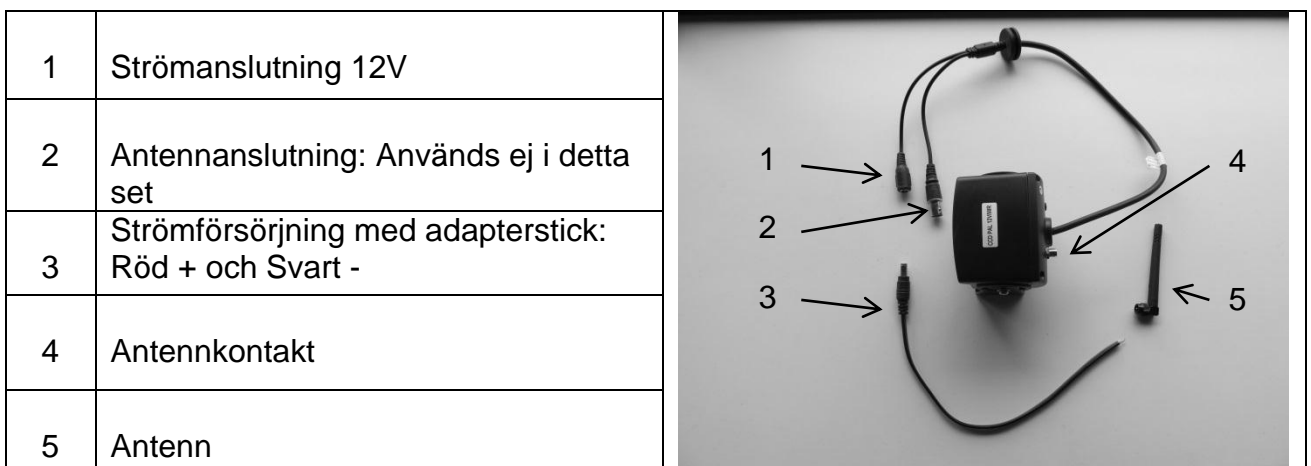

Ut över det medföljer trådlös kamera och det är möjligt att ansluta en kamera till. Den kan dock **inte** vara trådlös.

Kamera: