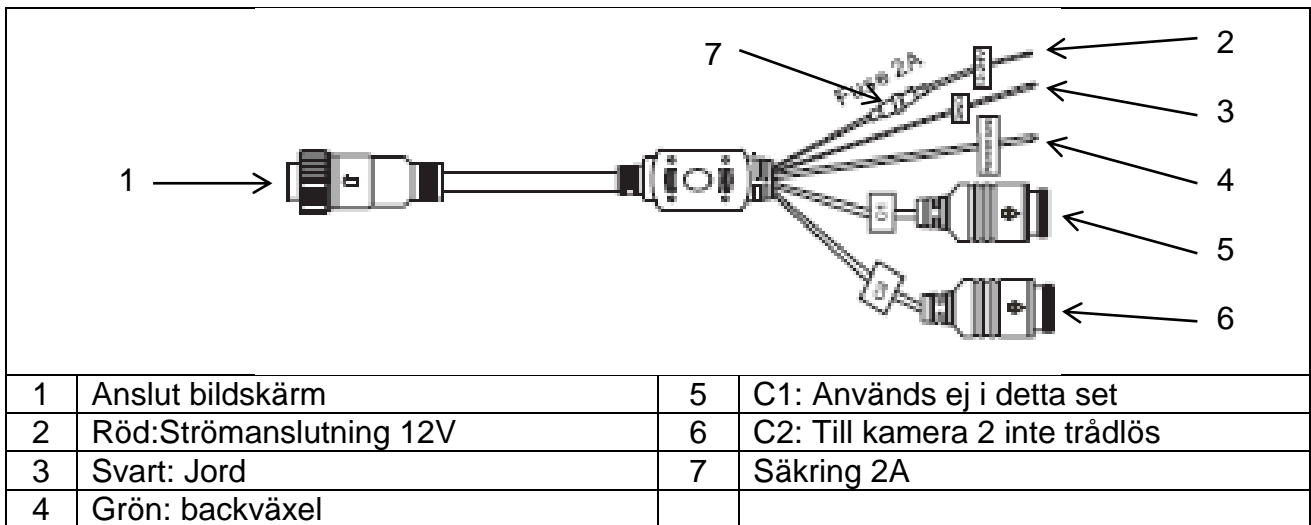

Anslutning:

Monitor: