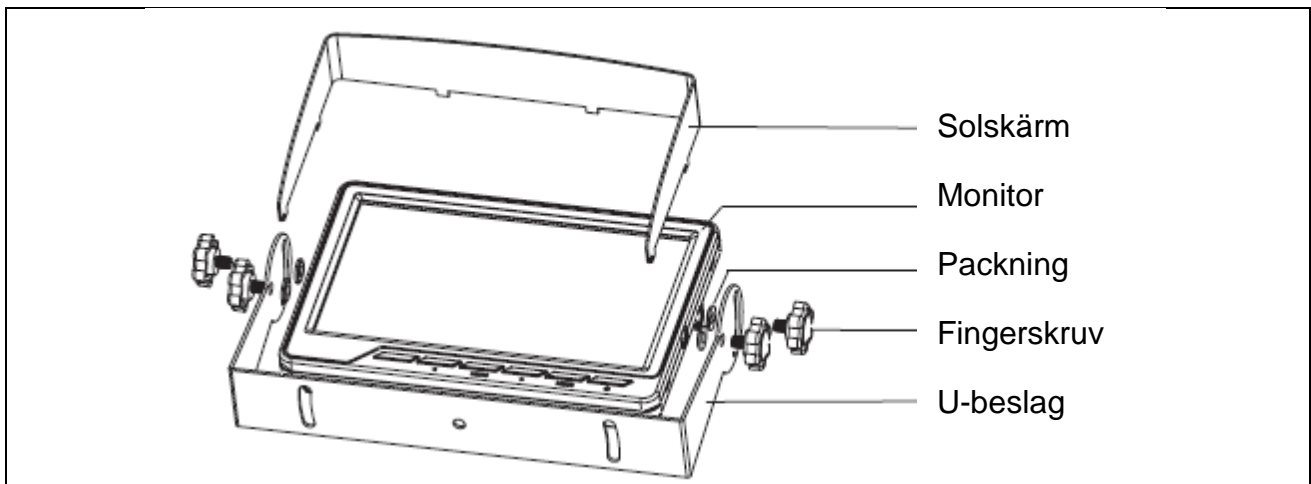

Backkamera.

Art.: 9043017

Beskrivning:

Backkamera med 7" LCD skärm och en trådlös kamera.

Översikt: