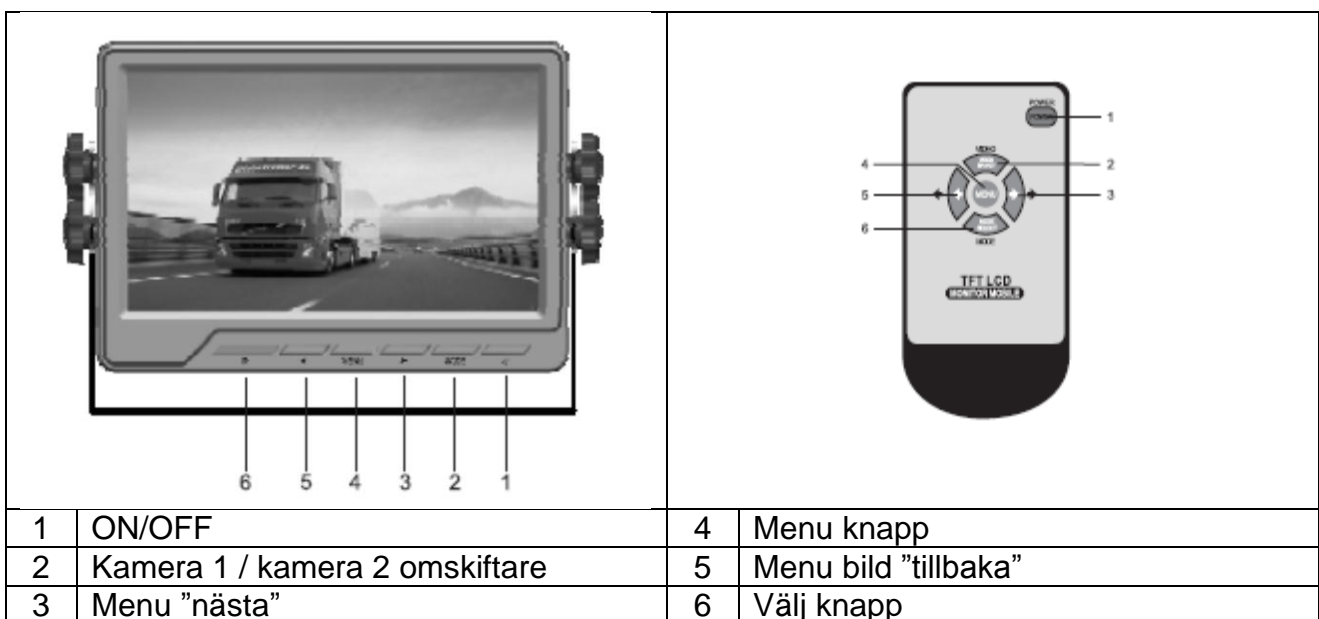

Skärm och fjärrkontroll:

1	ON/OFF	4	Menu knapp
2	Kamera 1 / kamera 2 omskiftare	5	Menu bild "tillbaka"
3	Menu "nästa"	6	Välj knapp