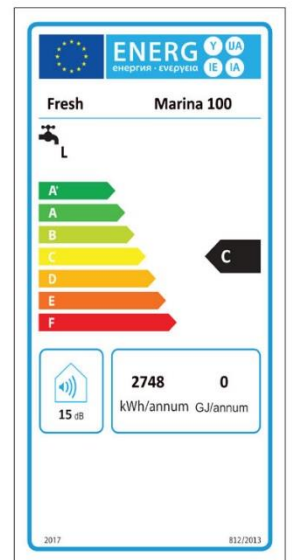

WARMWASSERSPEICHER

Art.-Nr.	Liter	Höhe (mm)	Ø (mm)	A (mm)	B (mm)	C (mm)	D (mm)
90 60 049	30	552	405	100	115	385	240
90 60 050	50	530	450	100	145	375	240
90 60 051	100	870	450	100	152	800	240

P.Lindberg

www.p-lindberg.dk
www.p-lindberg.se
www.p-lindberg.no
www.p-lindberg.de