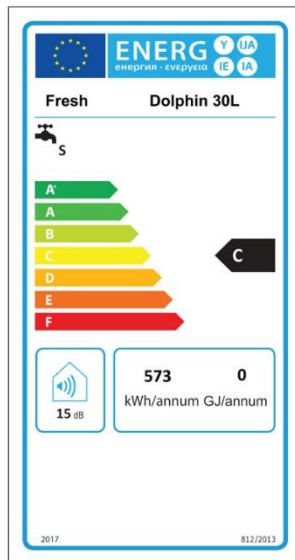

WARMWASSERSPEICHER

Art.-Nr.	Liter	Höhe (mm)	Ø (mm)	A (mm)	B (mm)	C (mm)	D (mm)
90 60 049	30	552	405	100	115	385	240
90 60 050	50	530	450	100	145	375	240
90 60 051	100	870	450	100	152	800	240

P.Lindberg

www.p-lindberg.dk
www.p-lindberg.se
www.p-lindberg.no
www.p-lindberg.de