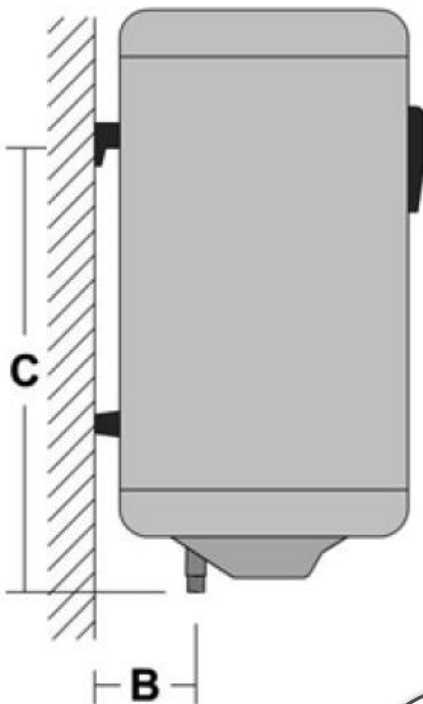

WARMWASSERSPEICHER

Art.-Nr.	Liter	Höhe (mm)	Ø (mm)	A (mm)	B (mm)	C (mm)	D (mm)
90 60 049	30	552	405	100	115	385	240
90 60 050	50	530	450	100	145	375	240
90 60 051	100	870	450	100	152	800	240

P.Lindberg

www.p-lindberg.dk
www.p-lindberg.se
www.p-lindberg.no
www.p-lindberg.de