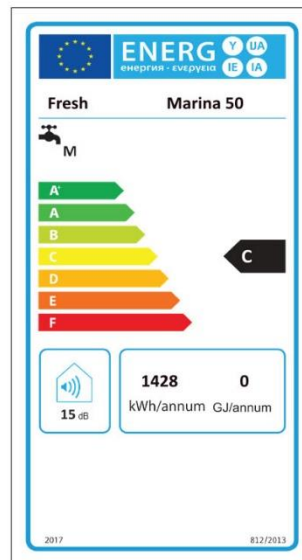

WARMWASSERSPEICHER

Art.-Nr.	Liter	Höhe (mm)	Ø (mm)	A (mm)	B (mm)	C (mm)	D (mm)
90 60 049	30	552	405	100	115	385	240
90 60 050	50	530	450	100	145	375	240
90 60 051	100	870	450	100	152	800	240

P.Lindberg

www.p-lindberg.dk
www.p-lindberg.se
www.p-lindberg.no
www.p-lindberg.de