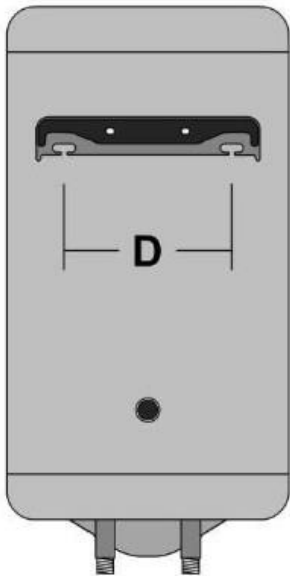

WARMWASSERSPEICHER

Art.-Nr.	Liter	Höhe (mm)	Ø (mm)	A (mm)	B (mm)	C (mm)	D (mm)
90 60 049	30	552	405	100	115	385	240
90 60 050	50	530	450	100	145	375	240
90 60 051	100	870	450	100	152	800	240

P.Lindberg

www.p-lindberg.dk
www.p-lindberg.se
www.p-lindberg.no
www.p-lindberg.de