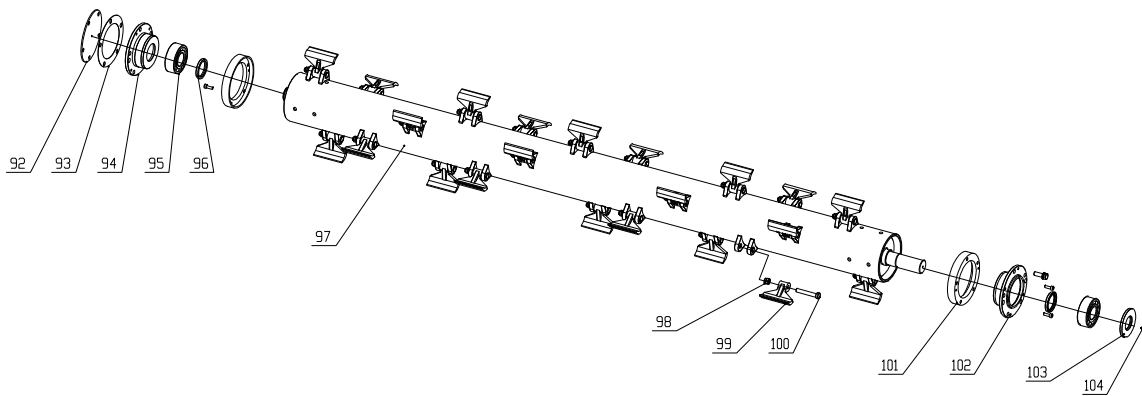

S
Reservdelsöversikt

P-Lindberg

Art: 9059829

Slaghack sidoförskjutbar 3,0 m
med hydraulisk baklucka

Myrangatan 4 - 745 37 Enköping - Tel. 010-209 70 50 -
order@p-lindberg.se
www.p-lindberg.se

Fig. 1

Nr	P-L nr	Beskrivning	Description	Antal/qty
1	9050240	Bult M10X20	Bolt M10X15	4
2	9050203	Planbricka M10	Washer 10	12
4	9043079	Kraftöverföringsskydd	Pto Cover	1
9	9050241	Bult M10X30	Bolt M10x30	4
10	9060187	Axel	Shaft	1
11	9060188	Axel rör	Shaft cover weldment	1
12	9040081	Lager	Bearing	2
14	9060189	Låsring	Circlip 90	1
15	9060190	Packbox	Oilseal	1
17	9060252	Bussning	Bushing	1
18		Huvudaxel	Rotor weldment	1
19	9060255	Plåt till remspännare	Tension plate	1
21	9060256	Släpsko "höger"	Skid (R)	1
25	9037424	Sprint	Cotter pin	2
26	9060257	Remspännare	Tension plate	1
27	9038553	Lager	Bearing	2
28	9060258	Låsring	Circlip 55	2
29	9060259	Spännhjul	Tension roller	1
35	9060260	Rem	Belt SP1524	5
36	9060261	Remskiva liten	Small pulley	1
37	9060262	Klämbussning (taper lock)	Power Lock	1
38	9060263	Remskiva stor	Big pulley	1
39		Klämbussning (taper lock)	Power lock	1
40	9060264	Bussning	Bushing	1
41	9060265	Lagerhållare till bakrulle H	Connection plate f/roller (R)	1
42	9060266	Bakrulle	Rear roller weldment	1
43	9044338	Lager	Bearing	2
44	9060267	Lagerhållare till bakrulle V	Connection plate f/roller (L)	1
45	9050250	Bult M12X30	Bolt M12X30	8
46	9050209	Mutter M12	Locking nut M12	14
48	9050204	Planbricka M12	Washer 12	14
49	9050251	Bult M12x40	Bolt M12X40	6
54		Lager	Bearing 61904-2RS	6
55	9060269	Rulle	Roller	3
56	9050510	Låsmutter M24	Lock Nut M24	1
57	9060340	Styrrör, kort	Short Rail	1