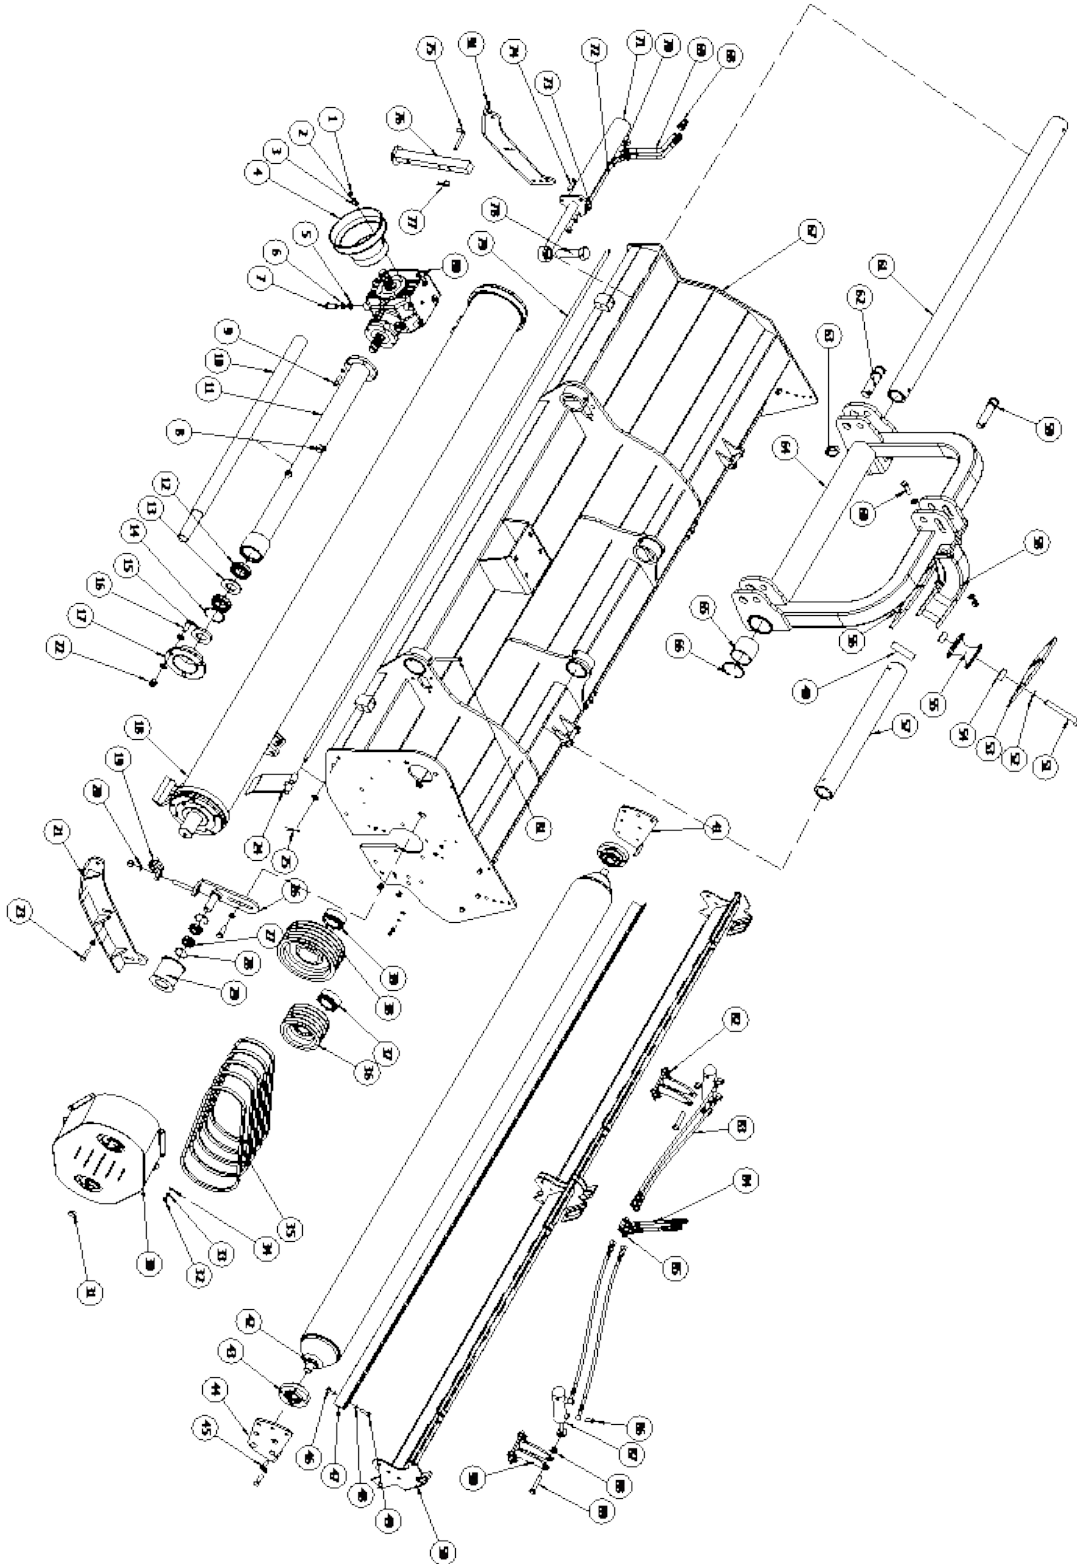

S
Reservdelsöversikt

P-Lindberg

Art: 9059829

Slaghack sidoförskjutbar 3,0 m
med hydraulisk baklucka

Myrangatan 4 - 745 37 Enköping - Tel. 010-209 70 50 -
order@p-lindberg.se
www.p-lindberg.se

Fig. 1

Nr	P-L nr	Beskrivning	Description	Antal/qty
1	9050240	Bult M10X20	Bolt M10X15	4
2	9050203	Planbricka M10	Washer 10	12
4	9043079	Kraftöverföringsskydd	Pto Cover	1
9	9050241	Bult M10X30	Bolt M10x30	4
10	9060187	Axel	Shaft	1
11	9060188	Axel rör	Shaft cover weldment	1
12	9040081	Lager	Bearing	2
14	9060189	Låsring	Circlip 90	1
15	9060190	Packbox	Oilseal	1
17	9060252	Bussning	Bushing	1
18		Huvudaxel	Rotor weldment	1
19	9060255	Plåt till remspännare	Tension plate	1
21	9060256	Släpsko "höger"	Skid (R)	1
25	9037424	Sprint	Cotter pin	2
26	9060257	Remspännare	Tension plate	1
27	9038553	Lager	Bearing	2
28	9060258	Låsring	Circlip 55	2
29	9060259	Spännhjul	Tension roller	1
35	9060260	Rem	Belt SP1524	5
36	9060261	Remskiva liten	Small pulley	1
37	9060262	Klämbussning (taper lock)	Power Lock	1
38	9060263	Remskiva stor	Big pulley	1
39		Klämbussning (taper lock)	Power lock	1
40	9060264	Bussning	Bushing	1
41	9060265	Lagerhållare till bakrulle H	Connection plate f/roller (R)	1
42	9060266	Bakrulle	Rear roller weldment	1
43	9044338	Lager	Bearing	2
44	9060267	Lagerhållare till bakrulle V	Connection plate f/roller (L)	1
45	9050250	Bult M12X30	Bolt M12X30	8
46	9050209	Mutter M12	Locking nut M12	14
48	9050204	Planbricka M12	Washer 12	14
49	9050251	Bult M12x40	Bolt M12X40	6
54		Lager	Bearing 61904-2RS	6
55	9060269	Rulle	Roller	3
56	9050510	Låsmutter M24	Lock Nut M24	1
57	9060340	Styrrör, kort	Short Rail	1