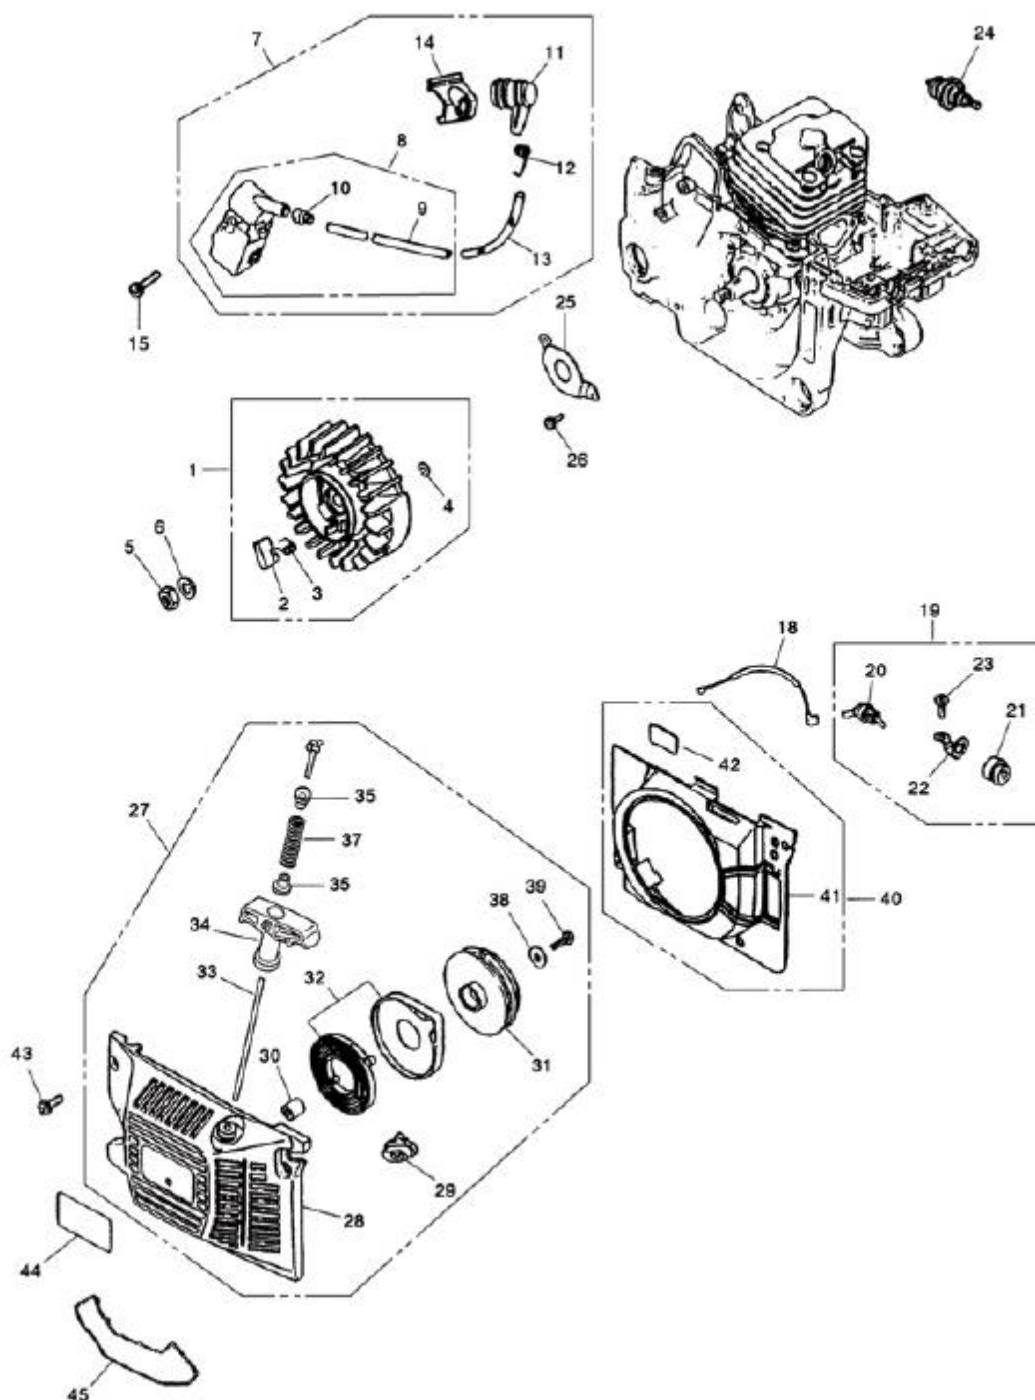

Reservedelsoversigt

Figur 1

Pos.	Varenummer	Tekst	Antal
1	9043270	Cylinder	1
10	9043271	Cylinderpakning	1
33	9043272	Stempel	1
34	9043273	Stempelringsæt	1
37	9043274	Nåleleje	1

Figur 2

Pos.	Varenummer	Tekst	Antal
1	9043275	Svinghjul	1
7	9043276	Tændspole	1
24	9042472	Tændrør	1
27	9043278	Rekylstart kpl.	1

Figur 3

Pos.	Varenummer	Tekst	Antal
1	9043279	Håndbøjle	1
20	9043285	Kædefang	1
22	9043280	Gummidæmper for	3
25	9051138	Fjederophæng	1
26	9051139	Støttering	1
27	9043281	Gummidæmper bag	2

Figur 4

Pos.	Varenummer	Tekst	Antal
?	9043282	Karburator	1
5	9043283	Filterdæksel kpl.	1
12	9043284	Luftfilter indsats	1
19	9043286	Chokerknop	1
24	9043287	Benzinslange m. filter	1
27	9043288	Benzinfilter i tank	1
28	9043289	Benzindæksel kpl.	1
30	9043290	Udlufterventil m. slange	1

Figur 5

Pos.	Varenummer	Tekst	Antal
1	9043291	Oljedæksel kpl.	1
3	9043292	Olieslange i tank	1
6	9043293	Gummistuds vinkel	1
10	9043294	Oliepumpe incl. Nylontræk	1
15	9043635	Plastdæksel o. oliepumpe	1
17	9043295	Kobling kpl. Excl. Skål	1
22	9043296	Koblingsskål f. roset	1
23	9043297	Roset f. 0,325 kæde	1

Figur 7

Pos.	Varenummer	Tekst	Antal
3	9043298	Beskyttelsesplade indiv.	1
5	9043299	Plastikkædestyr	1
6	9043300	Møtrik f. sværd	2
7	9043301	Kædebremse, h. sidedæksel	1
10,11,12	9043302	Kædestrammersæt 3 dele	1