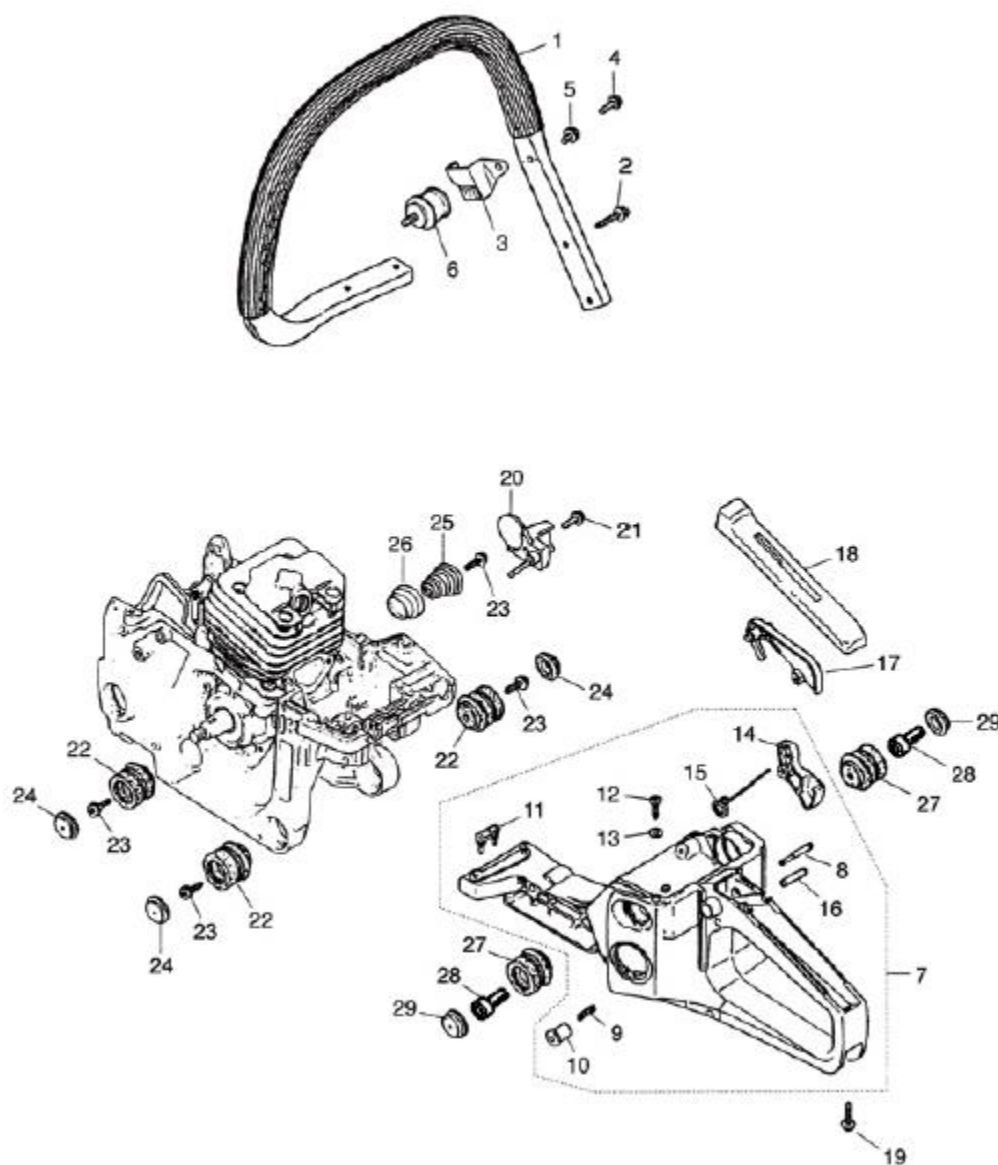

Reservedelsoversigt

Figur 1

Pos.	Varenummer	Tekst	Antal
1	9043270	Cylinder	1
10	9043271	Cylinderpakning	1
33	9043272	Stempel	1
34	9043273	Stempelringsæt	1
37	9043274	Nåleleje	1

Figur 2

Pos.	Varenummer	Tekst	Antal
1	9043275	Svinghjul	1
7	9043276	Tændspole	1
24	9042472	Tændrør	1
27	9043278	Rekylstart kpl.	1

Figur 3

Pos.	Varenummer	Tekst	Antal
1	9043279	Håndbøjle	1
20	9043285	Kædefang	1
22	9043280	Gummidæmper for	3
25	9051138	Fjederophæng	1
26	9051139	Støttering	1
27	9043281	Gummidæmper bag	2

Figur 4

Pos.	Varenummer	Tekst	Antal
?	9043282	Karburator	1
5	9043283	Filterdæksel kpl.	1
12	9043284	Luftfilter indsats	1
19	9043286	Chokerknop	1
24	9043287	Benzinslange m. filter	1
27	9043288	Benzinfilter i tank	1
28	9043289	Benzindæksel kpl.	1
30	9043290	Udlufterventil m. slange	1

Figur 5

Pos.	Varenummer	Tekst	Antal
1	9043291	Oljedæksel kpl.	1
3	9043292	Olieslange i tank	1
6	9043293	Gummistuds vinkel	1
10	9043294	Oliepumpe incl. Nylontræk	1
15	9043635	Plastdæksel o. oliepumpe	1
17	9043295	Kobling kpl. Excl. Skål	1
22	9043296	Koblingsskål f. roset	1
23	9043297	Roset f. 0,325 kæde	1

Figur 7

Pos.	Varenummer	Tekst	Antal
3	9043298	Beskyttelsesplade indiv.	1
5	9043299	Plastikkædestyr	1
6	9043300	Møtrik f. sværd	2
7	9043301	Kædebremse, h. sidedæksel	1
10,11,12	9043302	Kædestrammersæt 3 dele	1