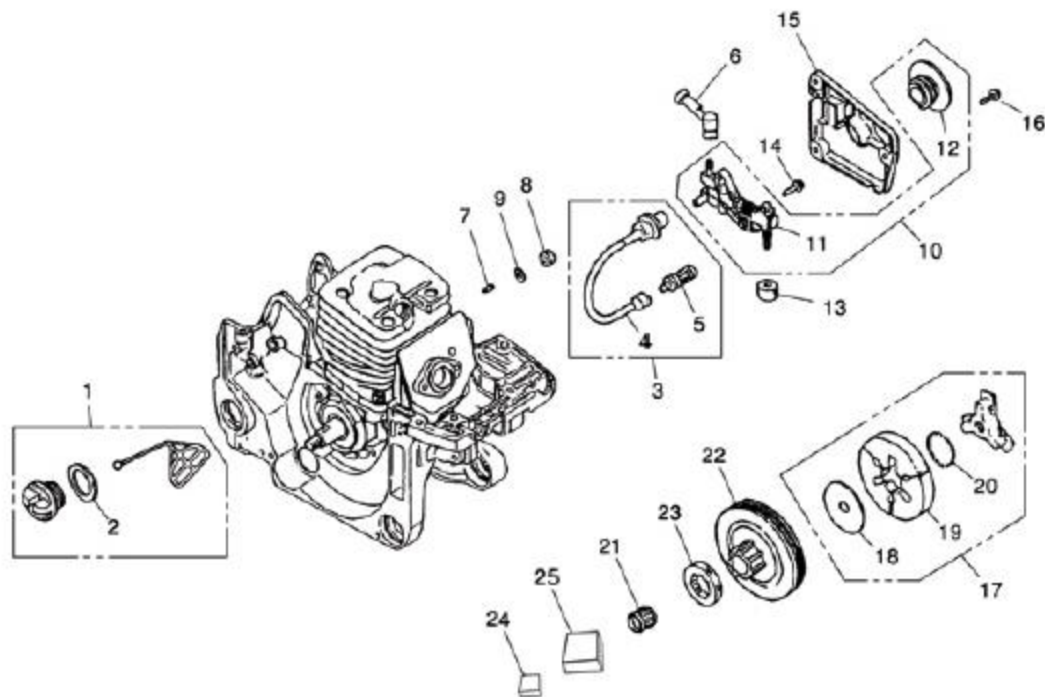

Reservedelsoversigt

Figur 1

Pos.	Varenummer	Tekst	Antal
1	9043270	Cylinder	1
10	9043271	Cylinderpakning	1
33	9043272	Stempel	1
34	9043273	Stempelringsæt	1
37	9043274	Nåleleje	1

Figur 2

Pos.	Varenummer	Tekst	Antal
1	9043275	Svinghjul	1
7	9043276	Tændspole	1
24	9042472	Tændrør	1
27	9043278	Rekylstart kpl.	1

Figur 3

Pos.	Varenummer	Tekst	Antal
1	9043279	Håndbøjle	1
20	9043285	Kædefang	1
22	9043280	Gummidæmper for	3
25	9051138	Fjederophæng	1
26	9051139	Støttering	1
27	9043281	Gummidæmper bag	2

Figur 4

Pos.	Varenummer	Tekst	Antal
?	9043282	Karburator	1
5	9043283	Filterdæksel kpl.	1
12	9043284	Luftfilter indsats	1
19	9043286	Chokerknop	1
24	9043287	Benzinslange m. filter	1
27	9043288	Benzinfilter i tank	1
28	9043289	Benzindæksel kpl.	1
30	9043290	Udlufterventil m. slange	1

Figur 5

Pos.	Varenummer	Tekst	Antal
1	9043291	Oljedæksel kpl.	1
3	9043292	Olieslange i tank	1
6	9043293	Gummistuds vinkel	1
10	9043294	Oliepumpe incl. Nylontræk	1
15	9043635	Plastdæksel o. oliepumpe	1
17	9043295	Kobling kpl. Excl. Skål	1
22	9043296	Koblingsskål f. roset	1
23	9043297	Roset f. 0,325 kæde	1

Figur 7

Pos.	Varenummer	Tekst	Antal
3	9043298	Beskyttelsesplade indiv.	1
5	9043299	Plastikkædestyr	1
6	9043300	Møtrik f. sværd	2
7	9043301	Kædebremse, h. sidedæksel	1
10,11,12	9043302	Kædestrammersæt 3 dele	1