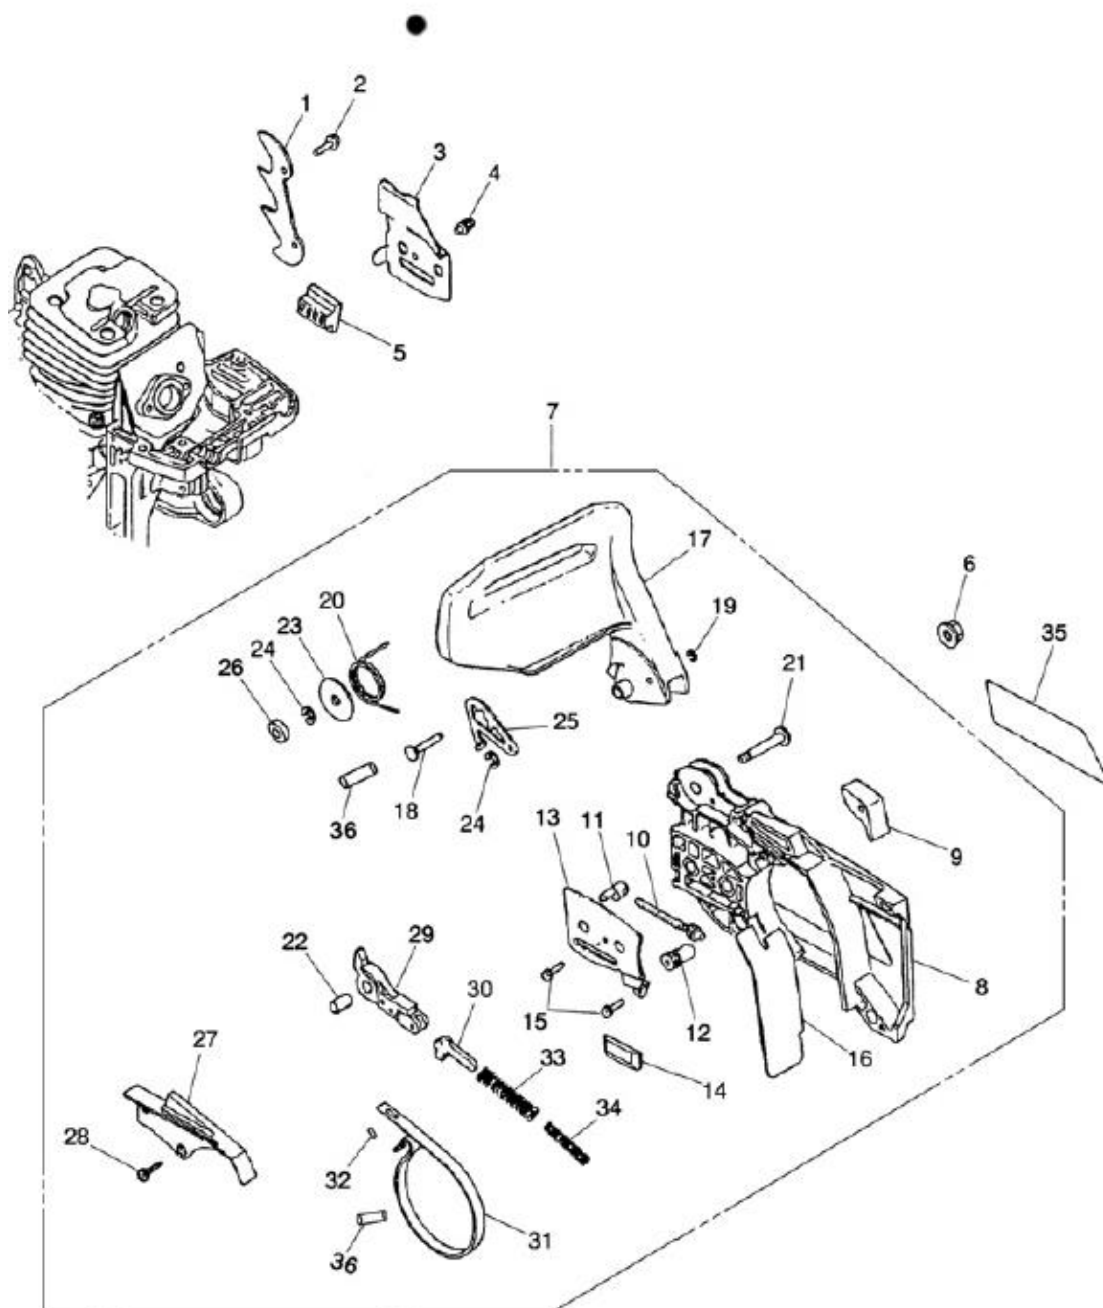

Reservedelsoversigt

Figur 1

Pos.	Varenummer	Tekst	Antal
1	9043270	Cylinder	1
10	9043271	Cylinderpakning	1
33	9043272	Stempel	1
34	9043273	Stempelringsæt	1
37	9043274	Nåleleje	1

Figur 2

Pos.	Varenummer	Tekst	Antal
1	9043275	Svinghjul	1
7	9043276	Tændspole	1
24	9042472	Tændrør	1
27	9043278	Rekylstart kpl.	1

Figur 3

Pos.	Varenummer	Tekst	Antal
1	9043279	Håndbøjle	1
20	9043285	Kædefang	1
22	9043280	Gummidæmper for	3
25	9051138	Fjederophæng	1
26	9051139	Støttering	1
27	9043281	Gummidæmper bag	2

Figur 4

Pos.	Varenummer	Tekst	Antal
?	9043282	Karburator	1
5	9043283	Filterdæksel kpl.	1
12	9043284	Luftfilter indsats	1
19	9043286	Chokerknop	1
24	9043287	Benzinslange m. filter	1
27	9043288	Benzinfilter i tank	1
28	9043289	Benzindæksel kpl.	1
30	9043290	Udlufterventil m. slange	1

Figur 5

Pos.	Varenummer	Tekst	Antal
1	9043291	Oljedæksel kpl.	1
3	9043292	Olieslange i tank	1
6	9043293	Gummistuds vinkel	1
10	9043294	Oliepumpe incl. Nylontræk	1
15	9043635	Plastdæksel o. oliepumpe	1
17	9043295	Kobling kpl. Excl. Skål	1
22	9043296	Koblingsskål f. roset	1
23	9043297	Roset f. 0,325 kæde	1

Figur 7

Pos.	Varenummer	Tekst	Antal
3	9043298	Beskyttelsesplade indiv.	1
5	9043299	Plastikkædestyr	1
6	9043300	Møtrik f. sværd	2
7	9043301	Kædebremse, h. sidedæksel	1
10,11,12	9043302	Kædestrammersæt 3 dele	1