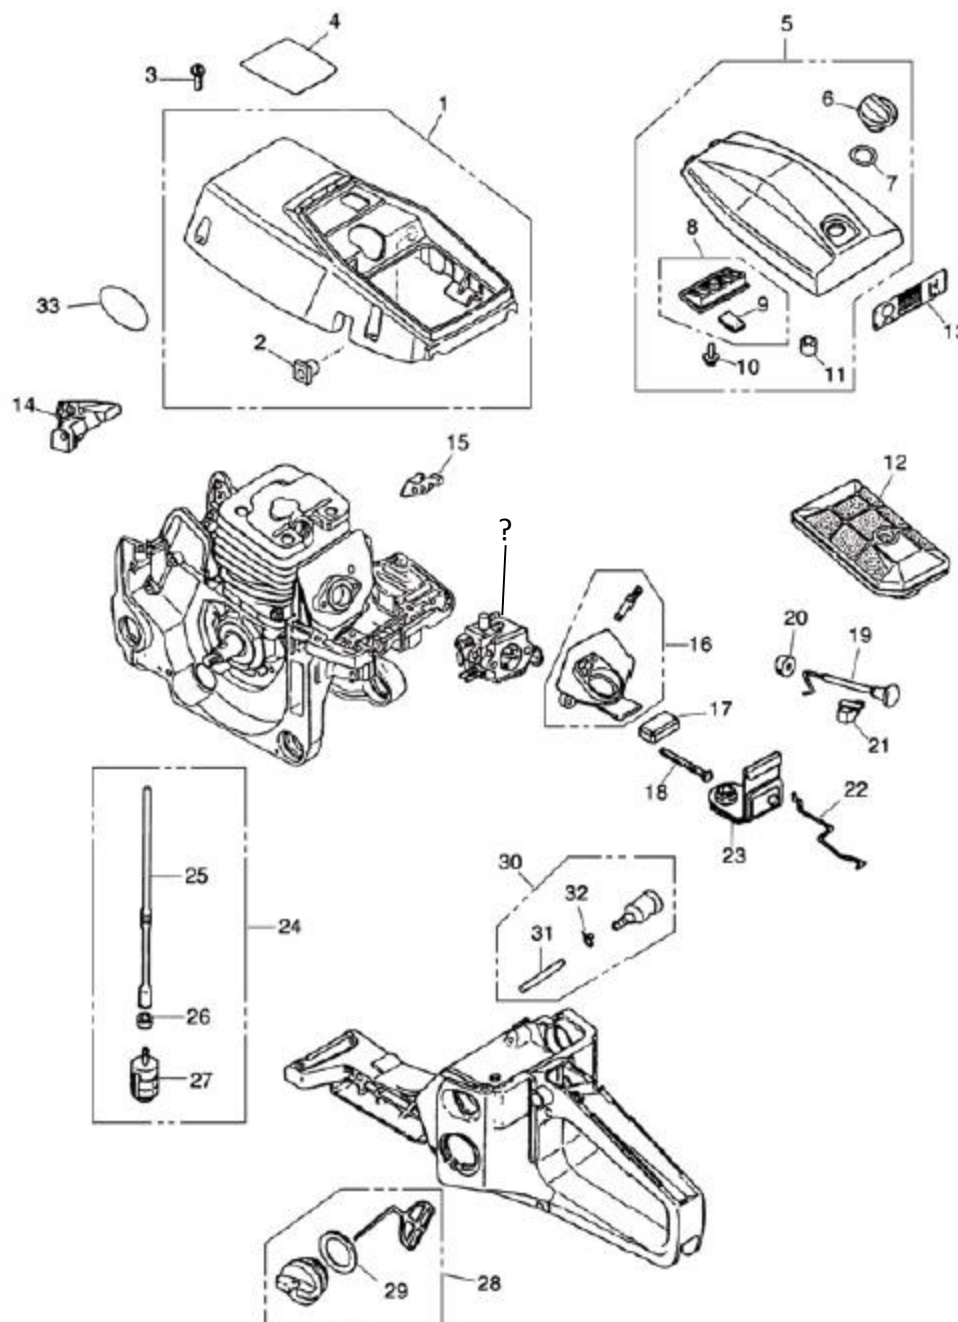

Reservedelsoversigt

Figur 1

Pos.	Varenummer	Tekst	Antal
1	9043270	Cylinder	1
10	9043271	Cylinderpakning	1
33	9043272	Stempel	1
34	9043273	Stempelringsæt	1
37	9043274	Nåleleje	1

Figur 2

Pos.	Varenummer	Tekst	Antal
1	9043275	Svinghjul	1
7	9043276	Tændspole	1
24	9042472	Tændrør	1
27	9043278	Rekylstart kpl.	1

Figur 3

Pos.	Varenummer	Tekst	Antal
1	9043279	Håndbøjle	1
20	9043285	Kædefang	1
22	9043280	Gummidæmper for	3
25	9051138	Fjederophæng	1
26	9051139	Støttering	1
27	9043281	Gummidæmper bag	2

Figur 4

Pos.	Varenummer	Tekst	Antal
?	9043282	Karburator	1
5	9043283	Filterdæksel kpl.	1
12	9043284	Luftfilter indsats	1
19	9043286	Chokerknop	1
24	9043287	Benzinslange m. filter	1
27	9043288	Benzinfilter i tank	1
28	9043289	Benzindæksel kpl.	1
30	9043290	Udlufterventil m. slange	1

Figur 5

Pos.	Varenummer	Tekst	Antal
1	9043291	Oljedæksel kpl.	1
3	9043292	Olieslange i tank	1
6	9043293	Gummistuds vinkel	1
10	9043294	Oliepumpe incl. Nylontræk	1
15	9043635	Plastdæksel o. oliepumpe	1
17	9043295	Kobling kpl. Excl. Skål	1
22	9043296	Koblingsskål f. roset	1
23	9043297	Roset f. 0,325 kæde	1

Figur 7

Pos.	Varenummer	Tekst	Antal
3	9043298	Beskyttelsesplade indiv.	1
5	9043299	Plastikkædestyr	1
6	9043300	Møtrik f. sværd	2
7	9043301	Kædebremse, h. sidedæksel	1
10,11,12	9043302	Kædestrammersæt 3 dele	1