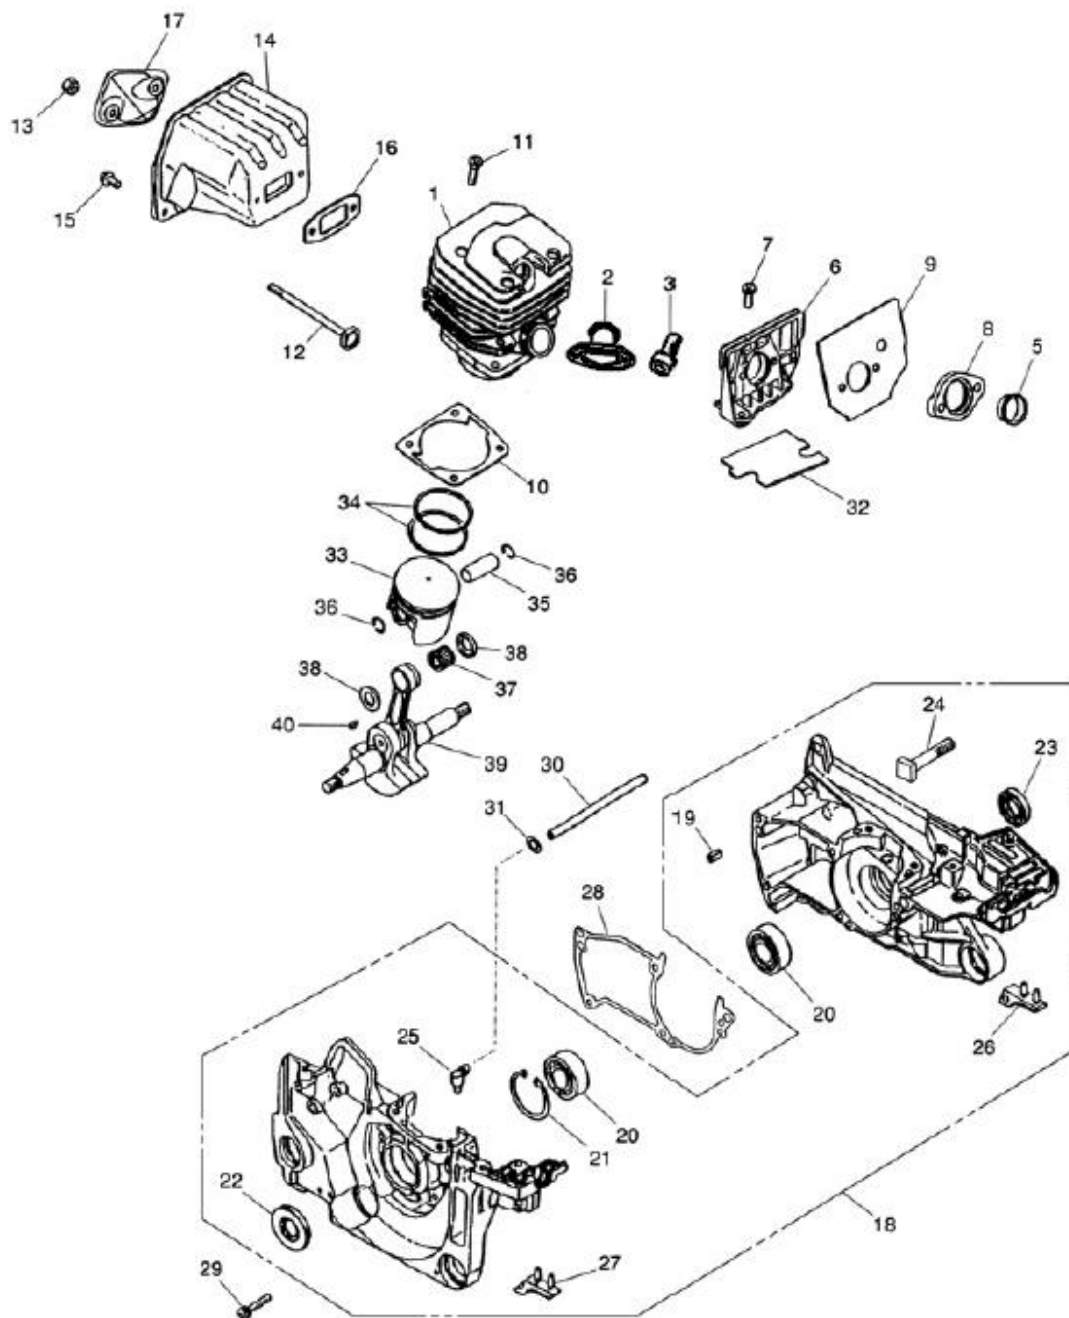

Reservedelsoversigt

Figur 1

Pos.	Varenummer	Tekst	Antal
1	9043270	Cylinder	1
10	9043271	Cylinderpakning	1
33	9043272	Stempel	1
34	9043273	Stempelringsæt	1
37	9043274	Nåleleje	1

Figur 2

Pos.	Varenummer	Tekst	Antal
1	9043275	Svinghjul	1
7	9043276	Tændspole	1
24	9042472	Tændrør	1
27	9043278	Rekylstart kpl.	1

Figur 3

Pos.	Varenummer	Tekst	Antal
1	9043279	Håndbøjle	1
20	9043285	Kædefang	1
22	9043280	Gummidæmper for	3
25	9051138	Fjederophæng	1
26	9051139	Støttering	1
27	9043281	Gummidæmper bag	2

Figur 4

Pos.	Varenummer	Tekst	Antal
?	9043282	Karburator	1
5	9043283	Filterdæksel kpl.	1
12	9043284	Luftfilter indsats	1
19	9043286	Chokerknop	1
24	9043287	Benzinslange m. filter	1
27	9043288	Benzinfilter i tank	1
28	9043289	Benzindæksel kpl.	1
30	9043290	Udlufterventil m. slange	1

Figur 5

Pos.	Varenummer	Tekst	Antal
1	9043291	Oljedæksel kpl.	1
3	9043292	Olieslange i tank	1
6	9043293	Gummistuds vinkel	1
10	9043294	Oliepumpe incl. Nylontræk	1
15	9043635	Plastdæksel o. oliepumpe	1
17	9043295	Kobling kpl. Excl. Skål	1
22	9043296	Koblingsskål f. roset	1
23	9043297	Roset f. 0,325 kæde	1

Figur 7

Pos.	Varenummer	Tekst	Antal
3	9043298	Beskyttelsesplade indiv.	1
5	9043299	Plastikkædestyr	1
6	9043300	Møtrik f. sværd	2
7	9043301	Kædebremse, h. sidedæksel	1
10,11,12	9043302	Kædestrammersæt 3 dele	1