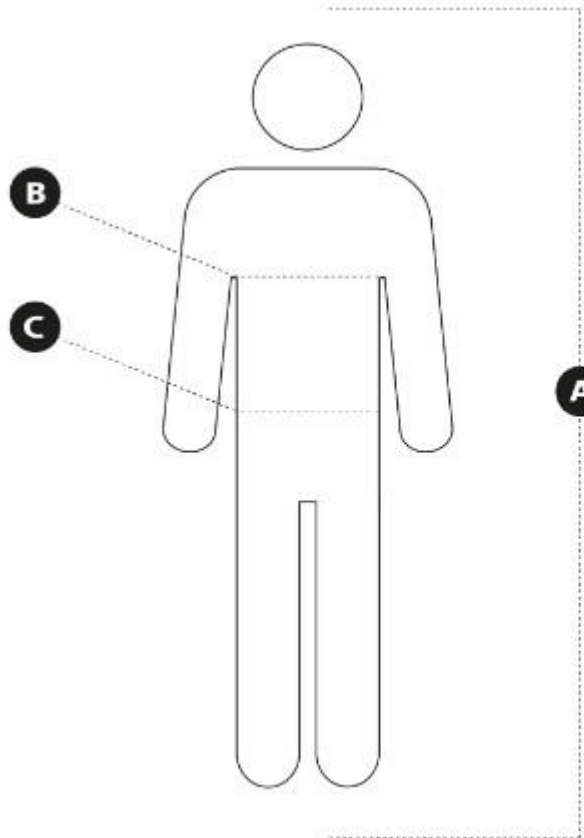

STØRRESESTABEL LYNGSØE STRIKJAKKER

Blå: 9069495 – 9069502

Grøn: 9069503 – 9096510

A

B

C

Lyngsøe Size (cms)	Length	Chest	Waist
S	170-172	92-96	80-84
M	174-176	100-104	88-92
L	178-180	108-112	96-100
XL	182-184	116-120	104-108
XXL	186-188	124-128	112-116
3XL	190-192	132-136	120-124
4XL	194-196	140-144	128-132
5XL	198-200	148-152	136-140