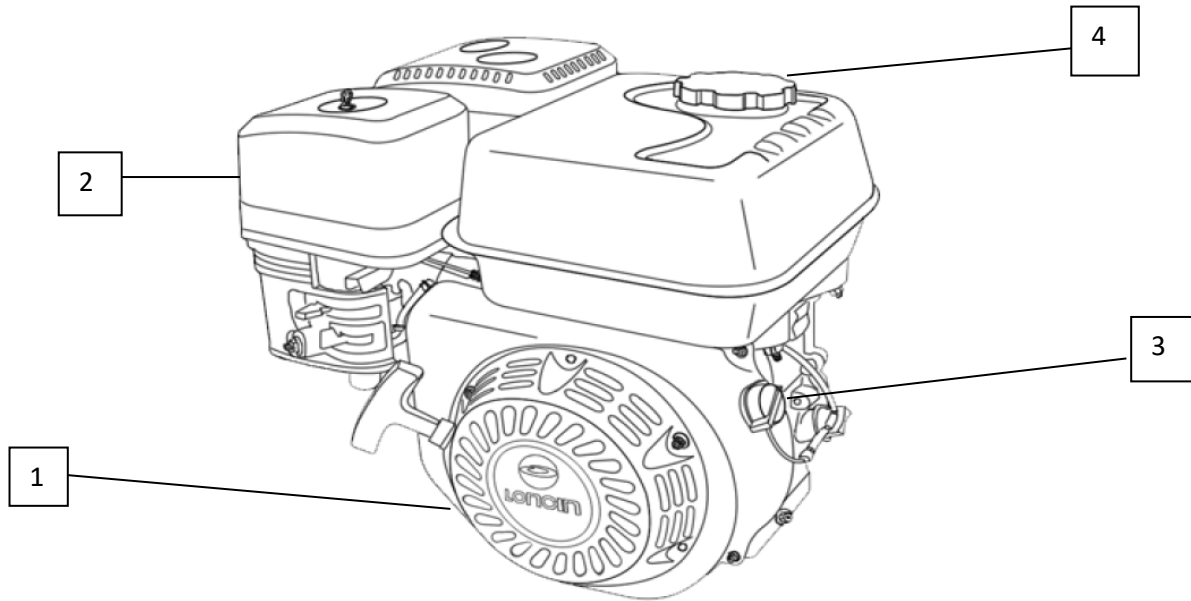

Wasserpumpe 2"-
Benzinmodell

Pos.	Artikelnummer	Text	Beschreibung	Anzahl
1	9060281	Rückstoß	Recoil start	1