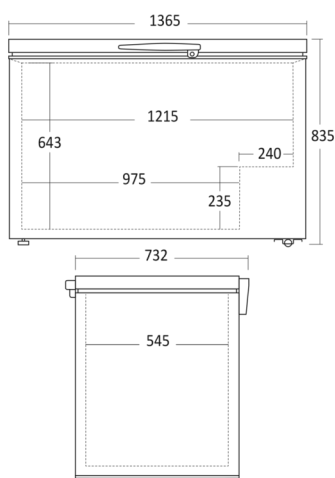

### Dimensioner

### Mål og vægt

Produktmål, HxBxD, mm	835 x 1365 x 730
Produkt dybde m/håndtag, mm	730
Emballagemål, HxBxD, mm	890 x 780 x 1400
Total pakkevolumen m <sup>3</sup>	0,972
Bruttovolumen, ltr	400
Nettovolumen, ltr	400
Indvendige mål, HxBxD, mm	663 x 1220 x 545
Indbygningsmål, HxBxD, mm	x x
Brutto- /nettovægt, kg	58 / 53

### Udstyr

Antal kurve, stk	2
Kurve størrelse (HxBxD), mm	225 x 575 x 250
Antal hylder	2
Justerbare hylder	