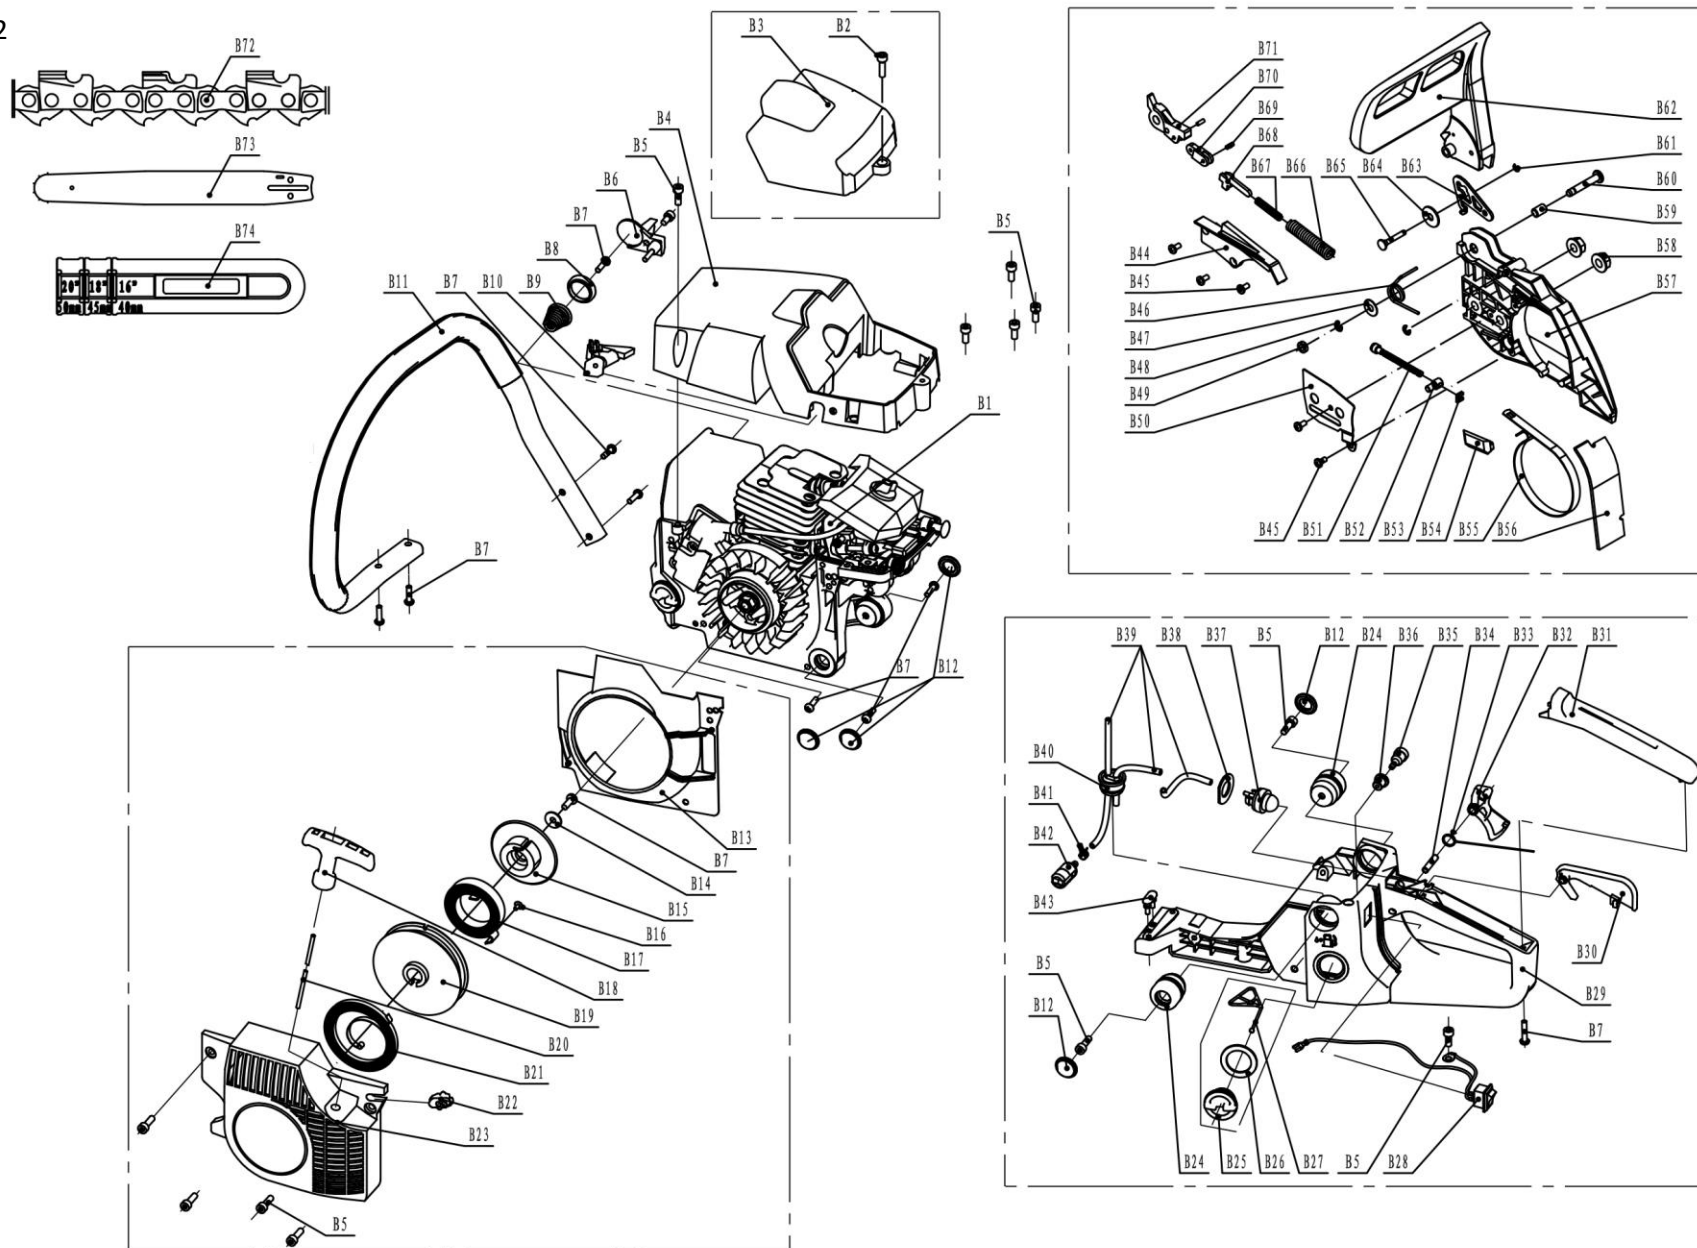

FIG 2

Kontakt
Ordremottagning: 010-209 70 50
Teknisk support: 010-209 70 50

P. Lindberg
Myrängatan 4
745 37 Enköping

RES 9063772 V1
www.p-lindberg.se
e-mail: order@p-lindberg.se