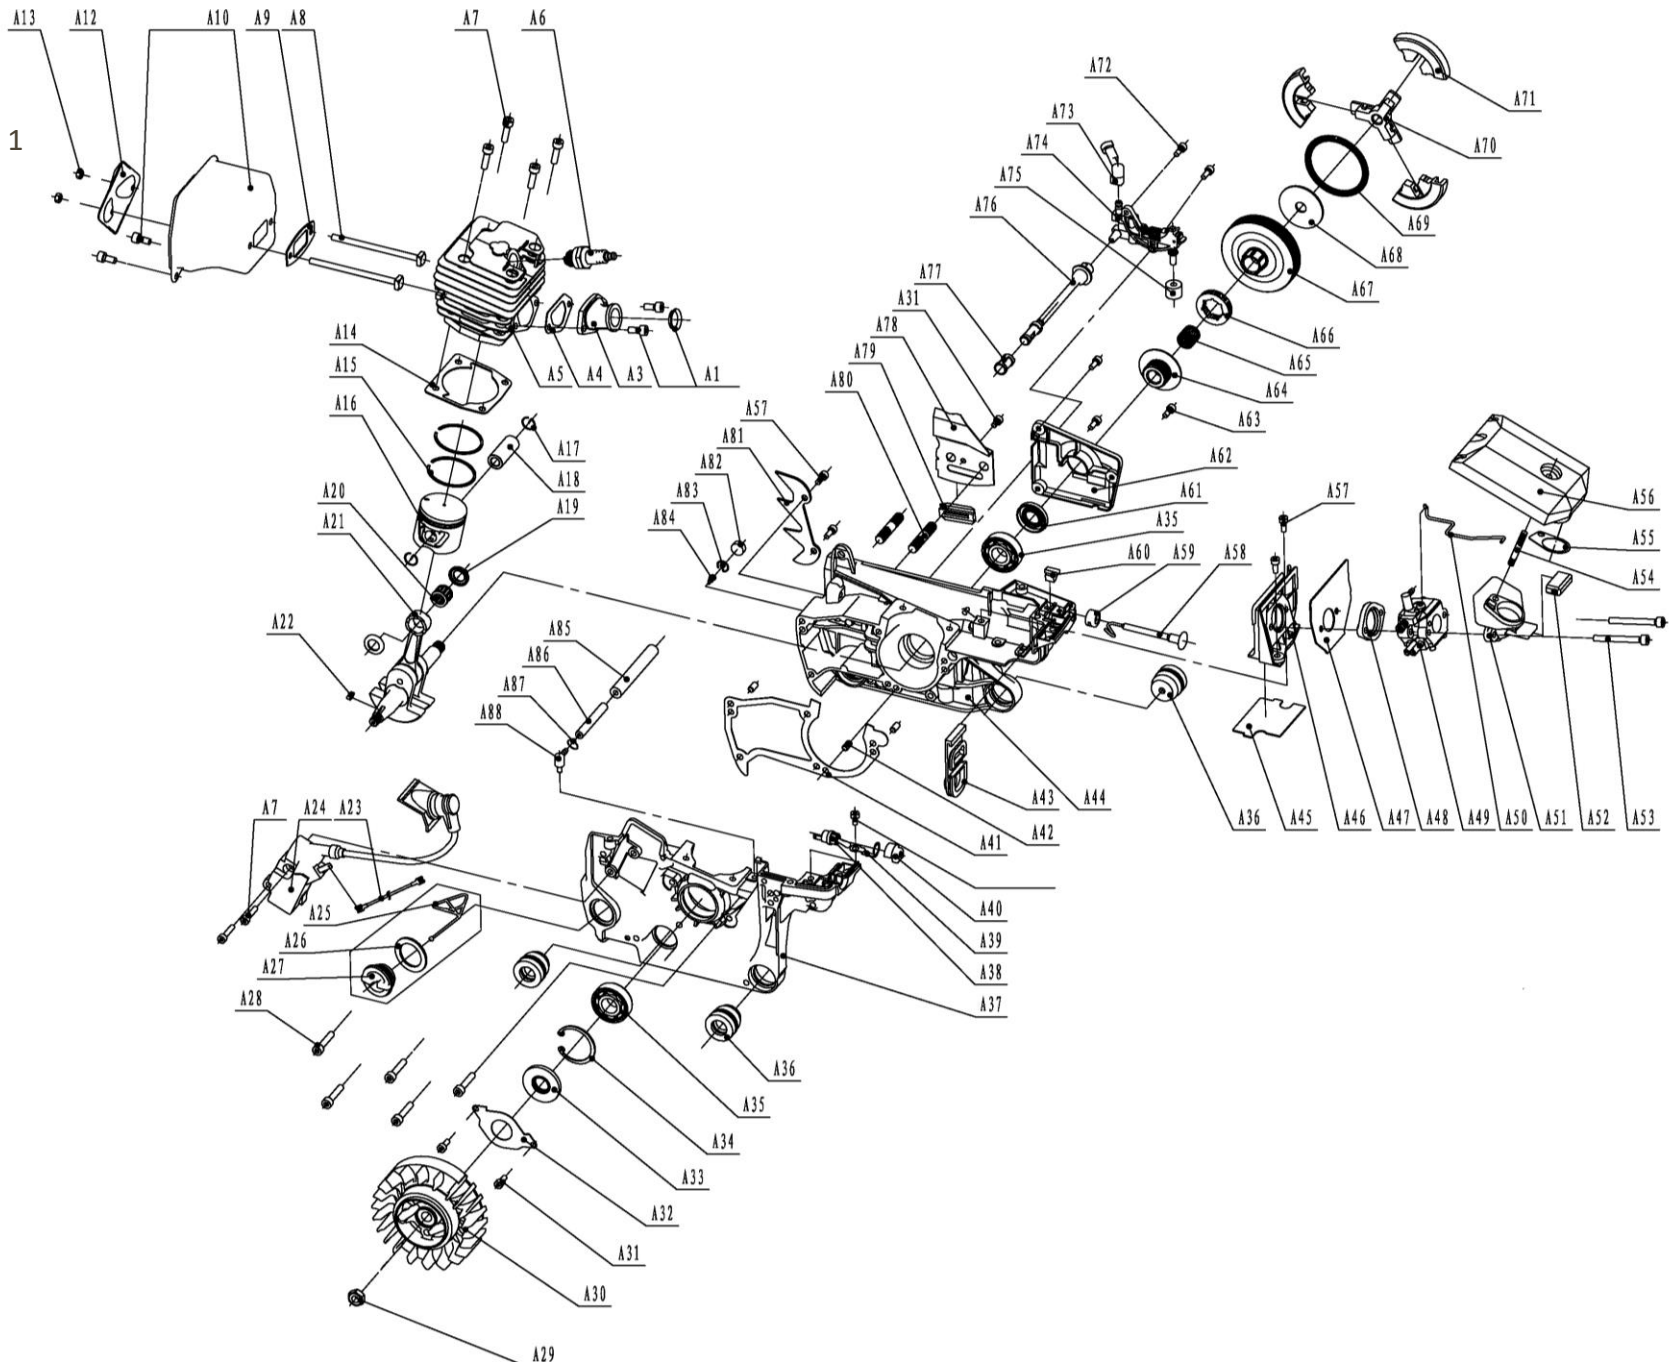

FIG 1

Kontakt
Ordermottagning: 010-209 70 50
Teknisk support: 010-209 70 50

P. Lindberg
Myrängatan 4
745 37 Enköping

RES 9063772 V1
www.p-lindberg.se
e-mail: order@p-lindberg.se