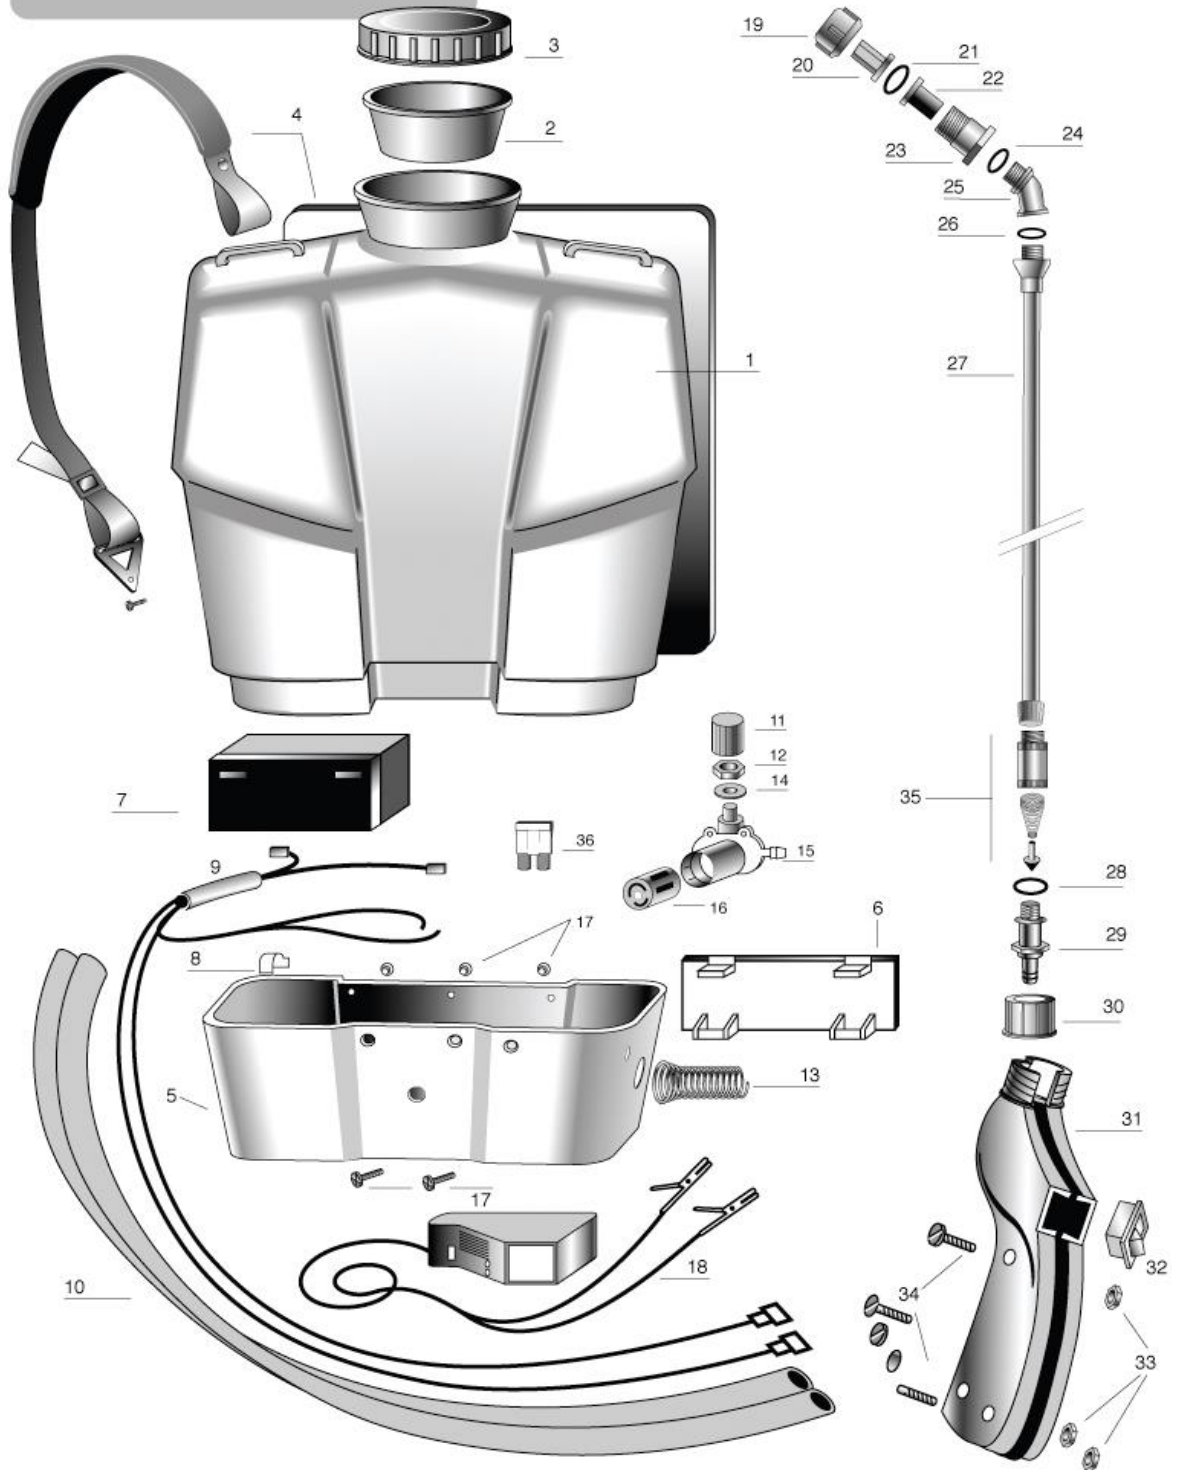

Art. 90 20 877

Serena motorryggspruta

16L el-driven

P. Lindberg

Myrangatan 4

Tel. 010-209 70 50 745 37 Enköping

e-mail: order@p-lindberg.se

Sprängskiss:

SERENA 16 elettropompetta

Spare parts for SERENA 16
knapsack electric sprayer

Pièces de rechange pour
pulvérisateur avec batterie SERENA 16

Pos	Art.	Varunamn
3	9064164	Lock till behållare
4	9030124	Remmar (kit)
6	9021858	Batterilock
7	9018585	Batteri, 12V 7,2 Ah
10	9021843	Slang (dubbel) med kabel
11	9021850	Sugfilter (botten)
15	9021841	Pump
16	9021842	Motor
18	9060213	Laddare 12V
19-25	9021857	Flatmunstycke (set)
20	9021855	Munstycke 110-015
22	9015559	Filter munstycke röd
23	9021853	Adapter 3/8" - munstyckehållare
25	9021848	Böj 45°
27	9021849	Teleskoplans
31	9021844	Handtag 2 delar
32	9035421	Elkontakt
35	9021854	Kontraventil komplett