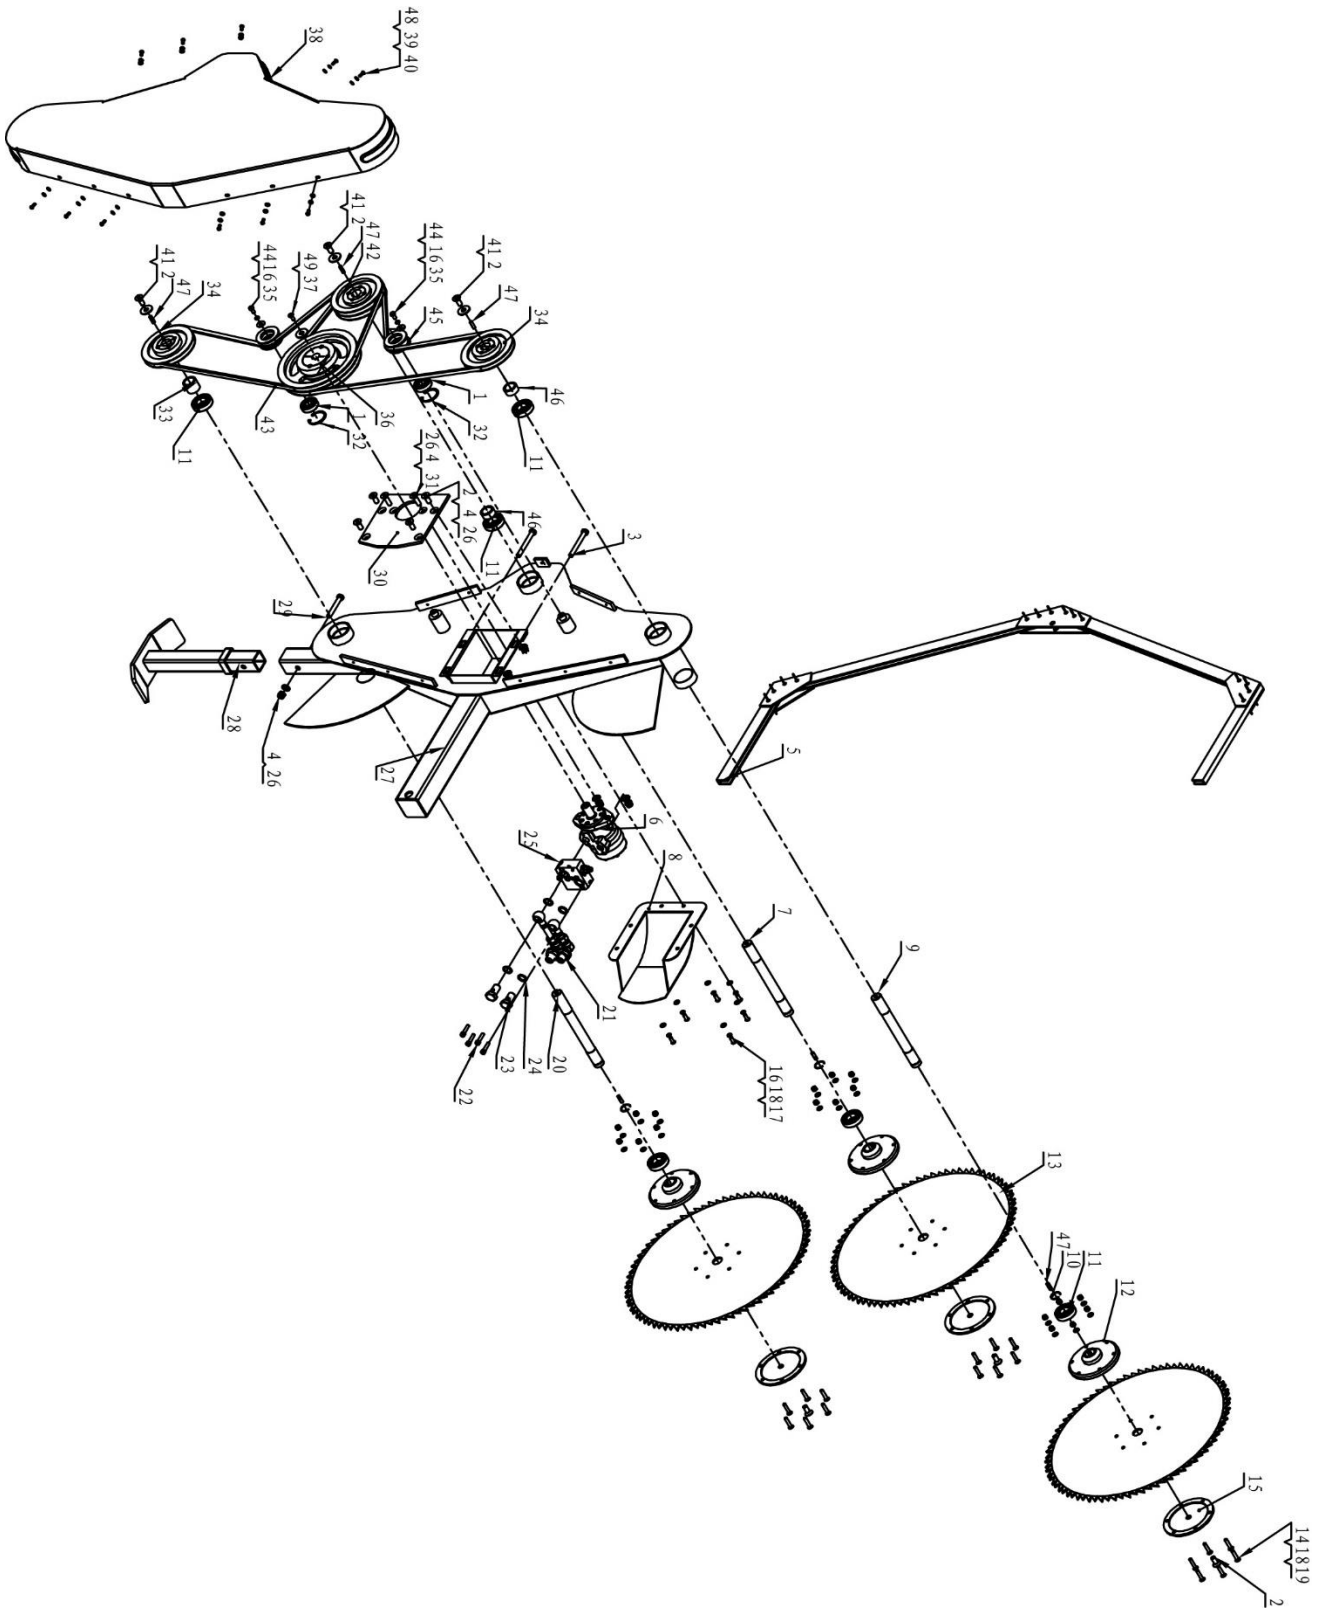

Reservedelskatalog

Varenr.: 9050650

Hegnsklipper f. traktordrift

Fig.1

Pos.	Varenummer	Tekst	Antal
5	9051231	Hydraulikslange f. cylinder til sideforskydning	2
6	9051232	Banjobolt	6
7	9051233	O-ring	4
8	9051234	Kontramøtrik M18	4
9	9051235	Brystnippel	4
11	9051236	Brystnippel	2
12	9051237	Kontramøtrik M22	2
14	9051238	O-ring	8
16	9051239	Slidplade – nylon	3
17	9051240	Frontlæsserbeslag – højre Euro	1
18	9051241	Frontlæsserbeslag – venstre Euro	1
20	9051242	Håndskrue	2
25	9051243	Cylindernagle	2
26	9051244	Hydraulikcylinder kpl. – sideforskydning	1
30	9051245	Repsæt for cylinder	1
31	9051246	Slangeholderdel	1
32	9051247	Tætningsring	12
35	9051248	Slangeholderdel	20
40	9051249	Cylindernagle – lang f løftecylinder	1
43	9051250	Løftecylinder kpl.	1
43-1	9051251	Repsæt f cylinder	1
46	9051252	Låseventil kpl.	1
51	9051253	Hydraulikslange A	2
52	9051254	Hydraulikslange B	2
60	9051255	Slangeholderdel	1
62	9051256	Slidplade Ø – nylon	1

Fig. 2 Savhoved

Pos.	Varenummer	Tekst	Antal
1	9038584	Kugleleje	2
5	9051257	Beskyttelsesbøjle f. savklinger	1
6	9051258	Hydraulikmotor	1
8	9051259	Beskyttelseskappe f. hydraulikmotor	1
11	9038578	Kugleleje	6
12	9051260	Nav f. savklinge	3
13	9051261	Savklinge 600X5.0x30 80Z	3
15	9051262	Støtteskive	3
21	9051263	Tilslutningsstuds	1
25	9051264	Reguleringsventil	1
28	9051265	Støtteben	1
33	9051266	Bøsning	1
34	9051267	Remskive – enkelt Ø + N	2
36	9051268	Remskive – dobbelt, motor	1
38	9051269	Remskærm	1
42	9051270	Remskive – dobbelt midt	1
43	9051271	Kilerem	2
45	9051272	Strammerulle	2
46	9051273	Afstandsbøsning	2
47	9051274	Not 8x7x25	6