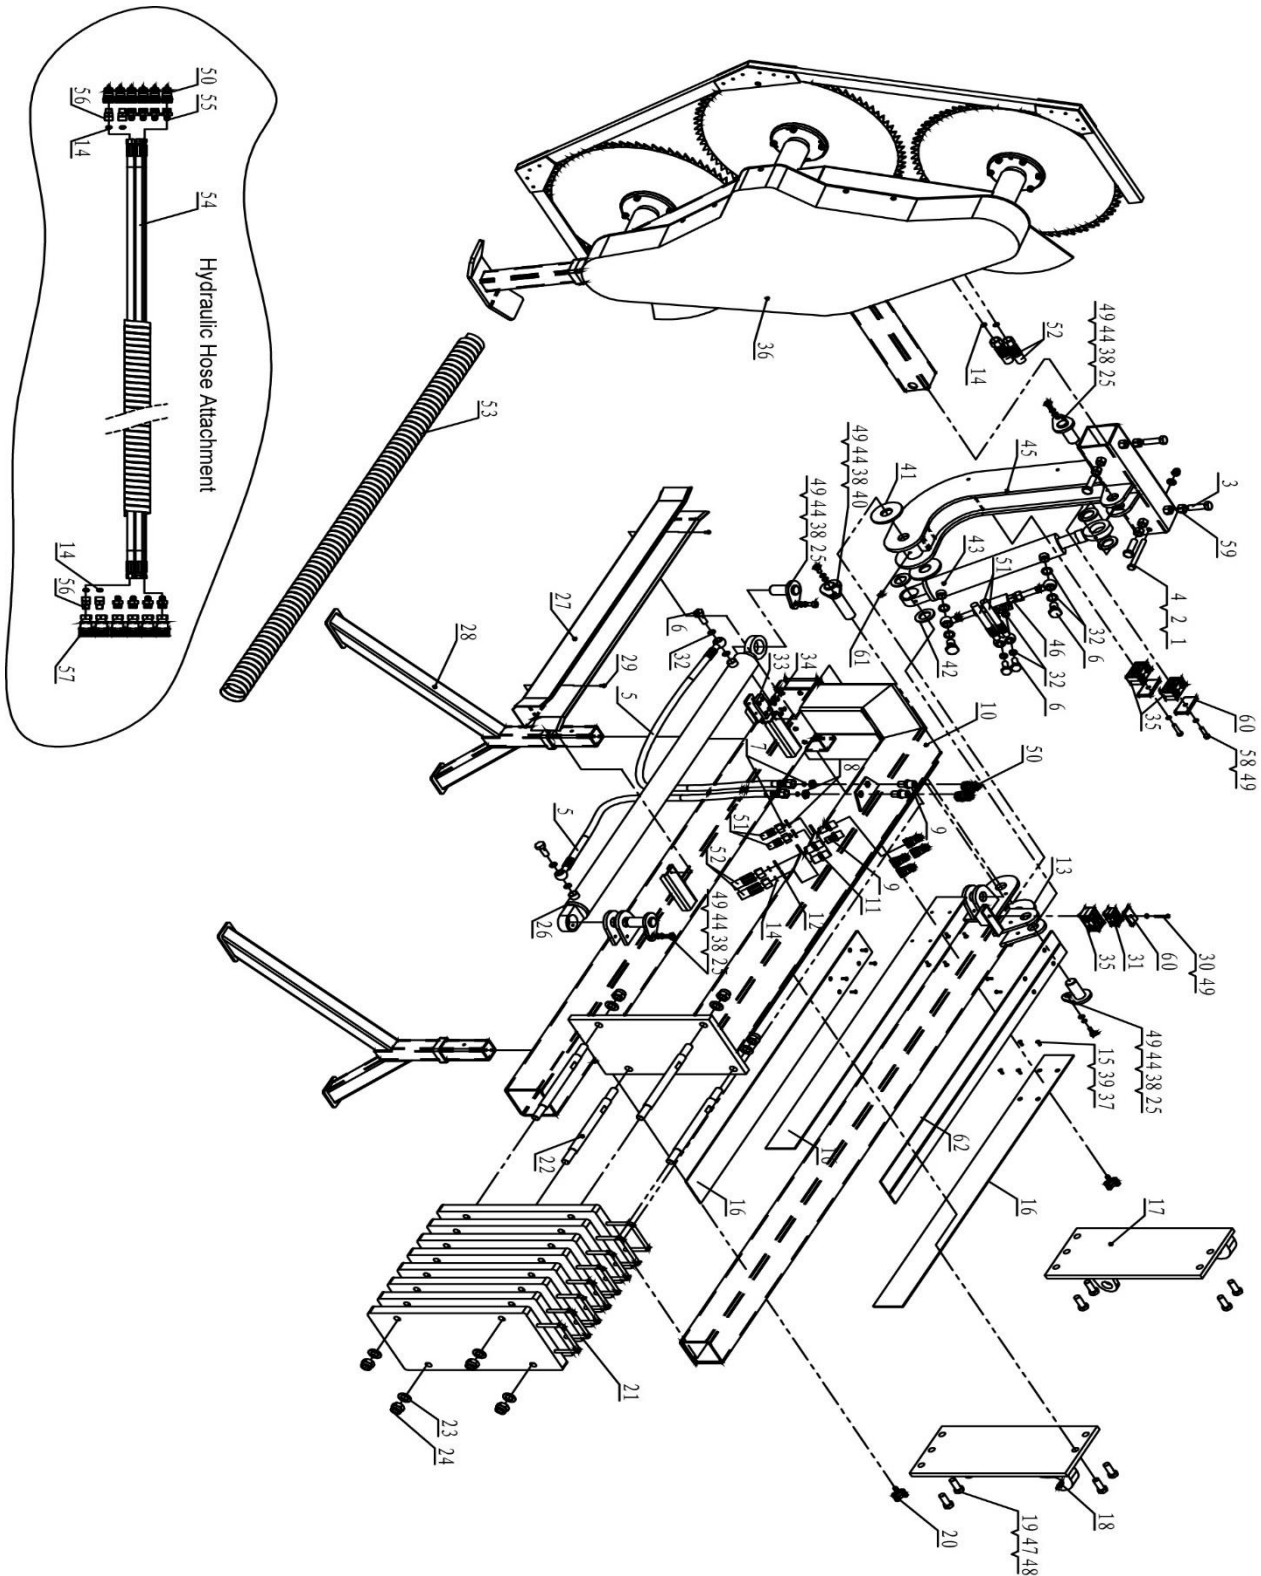

Reservedelskatalog

Varenr.: 9050650

Hegnsklipper f. traktordrift

Fig.1

Pos.	Varenummer	Tekst	Antal
5	9051231	Hydraulikslange f. cylinder til sideforskydning	2
6	9051232	Banjobolt	6
7	9051233	O-ring	4
8	9051234	Kontramøtrik M18	4
9	9051235	Brystnippel	4
11	9051236	Brystnippel	2
12	9051237	Kontramøtrik M22	2
14	9051238	O-ring	8
16	9051239	Slidplade – nylon	3
17	9051240	Frontlæsserbeslag – højre Euro	1
18	9051241	Frontlæsserbeslag – venstre Euro	1
20	9051242	Håndskrue	2
25	9051243	Cylindernagle	2
26	9051244	Hydraulikcylinder kpl. – sideforskydning	1
30	9051245	Repsæt for cylinder	1
31	9051246	Slangeholderdel	1
32	9051247	Tætningsring	12
35	9051248	Slangeholderdel	20
40	9051249	Cylindernagle – lang f løftecylinder	1
43	9051250	Løftecylinder kpl.	1
43-1	9051251	Repsæt f cylinder	1
46	9051252	Låseventil kpl.	1
51	9051253	Hydraulikslange A	2
52	9051254	Hydraulikslange B	2
60	9051255	Slangeholderdel	1
62	9051256	Slidplade Ø – nylon	1

Fig. 2 Savhoved

Pos.	Varenummer	Tekst	Antal
1	9038584	Kugleleje	2
5	9051257	Beskyttelsesbøjle f. savklinger	1
6	9051258	Hydraulikmotor	1
8	9051259	Beskyttelseskappe f. hydraulikmotor	1
11	9038578	Kugleleje	6
12	9051260	Nav f. savklinge	3
13	9051261	Savklinge 600X5.0x30 80Z	3
15	9051262	Støtteskive	3
21	9051263	Tilslutningsstuds	1
25	9051264	Reguleringsventil	1
28	9051265	Støtteben	1
33	9051266	Bøsning	1
34	9051267	Remskive – enkelt Ø + N	2
36	9051268	Remskive – dobbelt, motor	1
38	9051269	Remskærm	1
42	9051270	Remskive – dobbelt midt	1
43	9051271	Kilerem	2
45	9051272	Strammerulle	2
46	9051273	Afstandsbøsning	2
47	9051274	Not 8x7x25	6