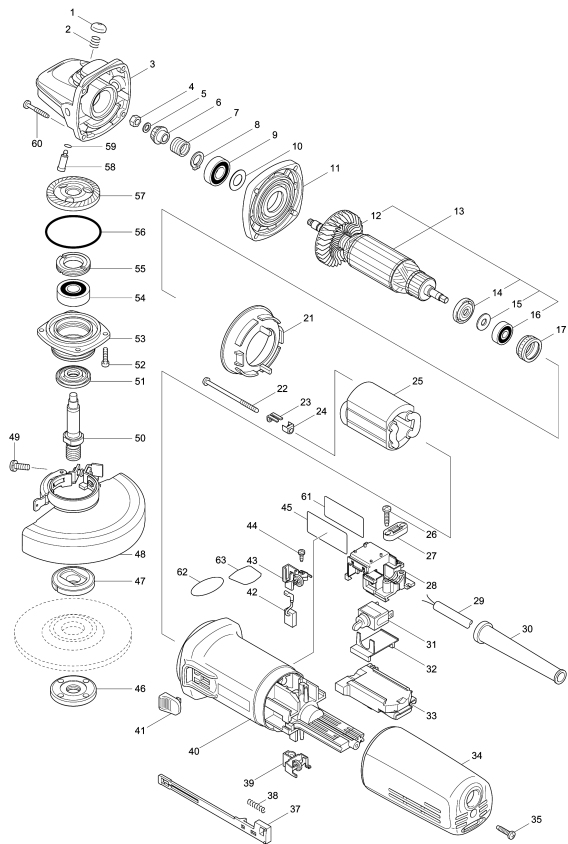

Model No.9565HR 125MM ANGLE GRINDER

Model No.9565HR 125MM ANGLE GRINDER

Item	Parts No.	Description	I/C	Qty	New/Old	Opt. 1	Opt. 2	Note
001	418067-8	PIN CAP		1				
002	233072-2	COMPRESSION SPRING 8		1				
003	153488-4	GEAR HOUSING COMPLETE		1				
004	931303-0	HEX. NUT M6		1				
005	253077-6	FLAT WASHER 6		1				
006	226794-1	SPIRAL BEVEL GEAR 11		1	*			
006-1	227513-8	SPIRAL BEVEL GEAR 11	S	1				
007	233901-9	LOCK SPRING 12		1				
008	961052-5	RETAINING RING S-12		1				
009	211142-7	BALL BEARING 6001LLB		1				
010	253084-9	FLAT WASHER 12		1				
011	317359-1	GEAR HOUSING COVER		1				
012	240033-5	FAN 57		1				
013	515234-7	ARMATURE ASS'Y 240V		1				
D10		INC. 12,14-16						
014	681656-4	INSULATION WASHER		1				
015	253823-7	FLAT WASHER 7		1				
016	210027-4	BALL BEARING 627DDW		1				
017	421738-8	LABYRINTH RUBBER RING 22		1				
021	413076-2	BAFFLE PLATE		1				
022	266258-3	TAPPING SCREW 4X70		2				
023	344871-8	RETAINER		2				
024	417237-6	INSULATION COVER		2				
025	626564-2	FIELD 230-240V		1				
026	265995-6	TAPPING SCREW 4X18		2				
027	687124-5	STRAIN RELIEF		1				
028	638635-3	SWITCH BLOCK		1				
029	685394-6	POWER SUPPLY CORD 1.0-2-2.5		1				
030	682559-5	CORD GUARD 8		1				
031	651418-4	SWITCH ST115A-40		1				
032	687113-0	COVER		1				
033	620335-9	CONTROLLER		1				
034	417185-9	REAR COVER		1				
035	265995-6	TAPPING SCREW 4X18		1				
037	417186-7	SWITCH LEVER		1				
038	233071-4	COMPRESSION SPRING 4		1				
039	643760-7	BRUSH HOLDER		1				
040	453276-2	MOTOR HOUSING		1				
041	417813-6	SWITCH KNOB		1				
042	194074-2	CARBON BRUSH CB-325		1				
043	643760-7	BRUSH HOLDER		1				
044	266256-7	TAPPING SCREW PT3X10		4				

Please order the parts with part number.

Print Date 20/9/2020

1/4

3/4

Model No.9565HR 125MM ANGLE GRINDER

Item	Parts No.	Description	I/C	Qty	New/Old	Opt. 1	Opt. 2	Note
045	850M51-9	9565HR NAME PLATE		1				
046	224554-5	LOCK NUT 14-45		1				
047	224415-9	INNER FLANGE 42		1				
048	123145-8	TOOLLESS WHEELCOVER 125AK ASSY		1				
C10	213009-5	O RING 4		1				
D10		INC. 49						
049	265180-1	PAN HEAD SCREW M5X16		1				
050	324035-0	SPINDLE		1				
051	415300-9	LABYRINTH RING		1				
052	265490-6	HEX. SOCKET HEAD BOLT M4X16		4				
053	318334-0	BEARING BOX		1				
054	211129-9	BALL BEARING 6201DDW		1				
055	285841-7	BEARING RETAINER		1				
056	213673-2	O RING 52		1				
057	227427-1	SPIRAL BEVEL GEAR 38		1	*			
057-1	227631-2	SPIRAL BEVEL GEAR 38	S	1				
058	256459-1	PIN		1				
059	213048-5	O RING 6		1				
060	266257-5	TAPPING SCREW 4X28		4				
061	805W65-3	CLEAR LABEL		1	*			
063	813900-3	SJS MARK LABEL		1				
A01	162258-0	VIBRATION PROOF GRIP		1				
A02	782423-1	LOCK NUT WRENCH 35		1				
A03	D-18465	GRINDING WHEEL 125X6 A24R		1				
A13	199710-5	CUTTING W.C.A. 125 SET		1				

Please order the parts with part number.

Print Date 20/9/2020