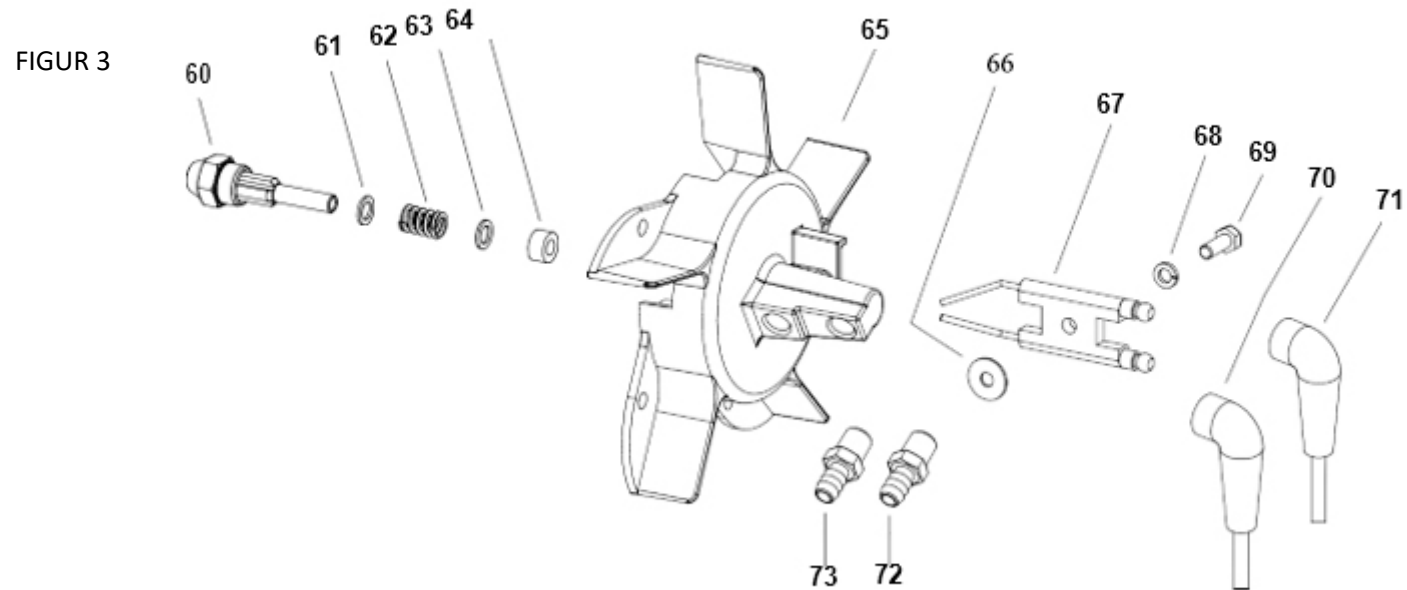

Kontakt
Tel. order: 010-2097050
Tel. teknisk support: 010-2097050

P. Lindberg
Myrangatan 4
745 37 Enköping

9057075_SVresV3
www.p-lindberg.se
e-mail: order@p-lindberg.se

Pos	Art.	Varunamn	Item name	OE
30	N/A	Skydd för ON/OFF-knapp	COVER SWITCH	4104.336
31	N/A	Strömknappen	ON/OFF SWITCH	4106.179
32	9058294	Tändtransformator	ELECTRONIC IGNITOR	4111.885
33	N/A	Höger panel	RIGHT PANEL	4110.379
34	N/A	Beslag	FRONT FRAME BRACKET	4110.354
35	N/A	Genomförande	GROMMET	4160.646
36	N/A	Popnit	RIVET POP	4160.639
37	N/A	Genomförande	GROMMET	4101.151
38	N/A	Mutter	CLIP NUT	4104.170
39	9058293	Fotocell	PHOTOCELL ASSEMBLY	4110.564
40	N/A	Fäste för fotocell	PHOTOCELL BRACKET	4100.659
41	N/A	Förbränningskammare	COMBUSTION CHAMBER	4110.595

FIGUR 2

DELAR TILL FIG 2

Pos	Art.	Varunamn	Item name	OE
42	N/A	Kondensator 8UF	CAPACITOR 8UF	4110.294
43	9062525	Motor	MOTOR 1/4 HP	4110.452
44	9058285	Föring	INSERT	4108.635
45	9059267	Statorring	PUMP BODY	4101.532
46	N/A	Skruv	PUMP BODY SCREW	4108.590
47	9059265	Rotor	ROTOR	4103.441
48	9058287	Vinge	BLADE	4101.666
49	9063214	Ändskydd (inuti)	PUMP END COVER	4101.325
50	N/A	Skruv	SCREW/LOCKWASHER	4108.536
51	9058288	Filtrera bort)	OUTPUT FILTER	4101.341
52	9058289	Filtrera (in)	INTAKE FILTER	4101.358
53	9058290	Ändskydd (yttre)	END COVER	4108.643
54	N/A	Skruv	SCREW/LOCKWASHER	4108.528
55-57	9061402	Justerskrusats (3 delar)	STEEL BALL, SPRING, ADJUSTING SCREW	-
58	N/A	Luddfilter	LINT FILTER	4101.333
59	9063119	Passande	BARB FITTING	4104.118