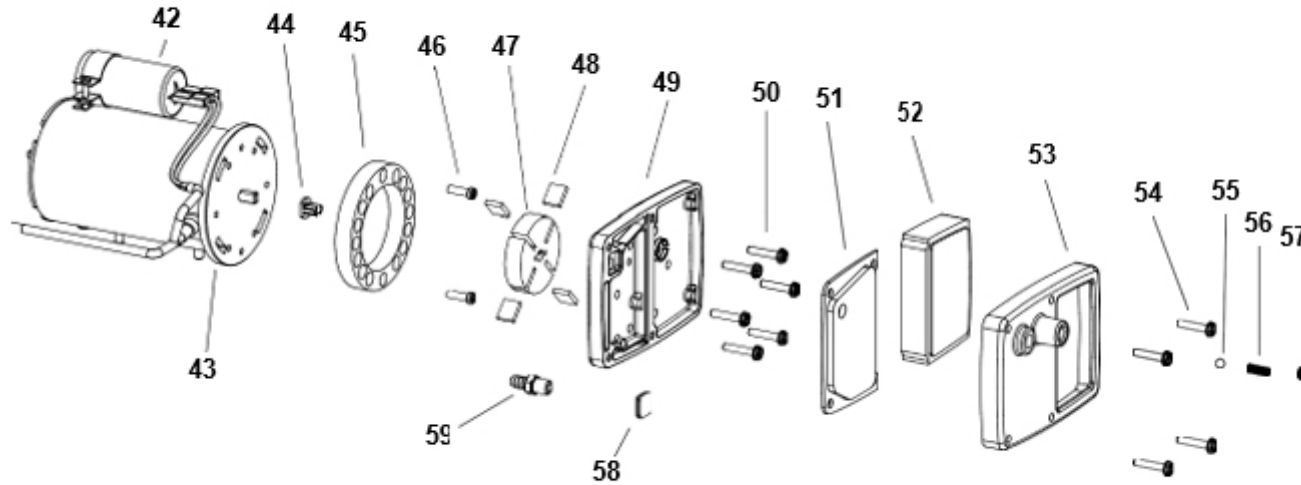

FIGUR 2

DELAR TILL FIG 2

Pos	Art.	Varunamn	Item name	OE
42	N/A	Kondensator 8UF	CAPACITOR 8UF	4110.294
43	9062525	Motor	MOTOR 1/4 HP	4110.452
44	9058285	Föring	INSERT	4108.635
45	9059267	Statorring	PUMP BODY	4101.532
46	N/A	Skruv	PUMP BODY SCREW	4108.590
47	9059265	Rotor	ROTOR	4103.441
48	9058287	Vinge	BLADE	4101.666
49	9063214	Ändskydd (inuti)	PUMP END COVER	4101.325
50	N/A	Skruv	SCREW/LOCKWASHER	4108.536
51	9058288	Filtrera bort)	OUTPUT FILTER	4101.341
52	9058289	Filtrera (in)	INTAKE FILTER	4101.358
53	9058290	Ändskydd (yttre)	END COVER	4108.643
54	N/A	Skruv	SCREW/LOCKWASHER	4108.528
55-57	9061402	Justerskrusats (3 delar)	STEEL BALL, SPRING, ADJUSTING SCREW	-
58	N/A	Luddfilter	LINT FILTER	4101.333
59	9063119	Passande	BARB FITTING	4104.118