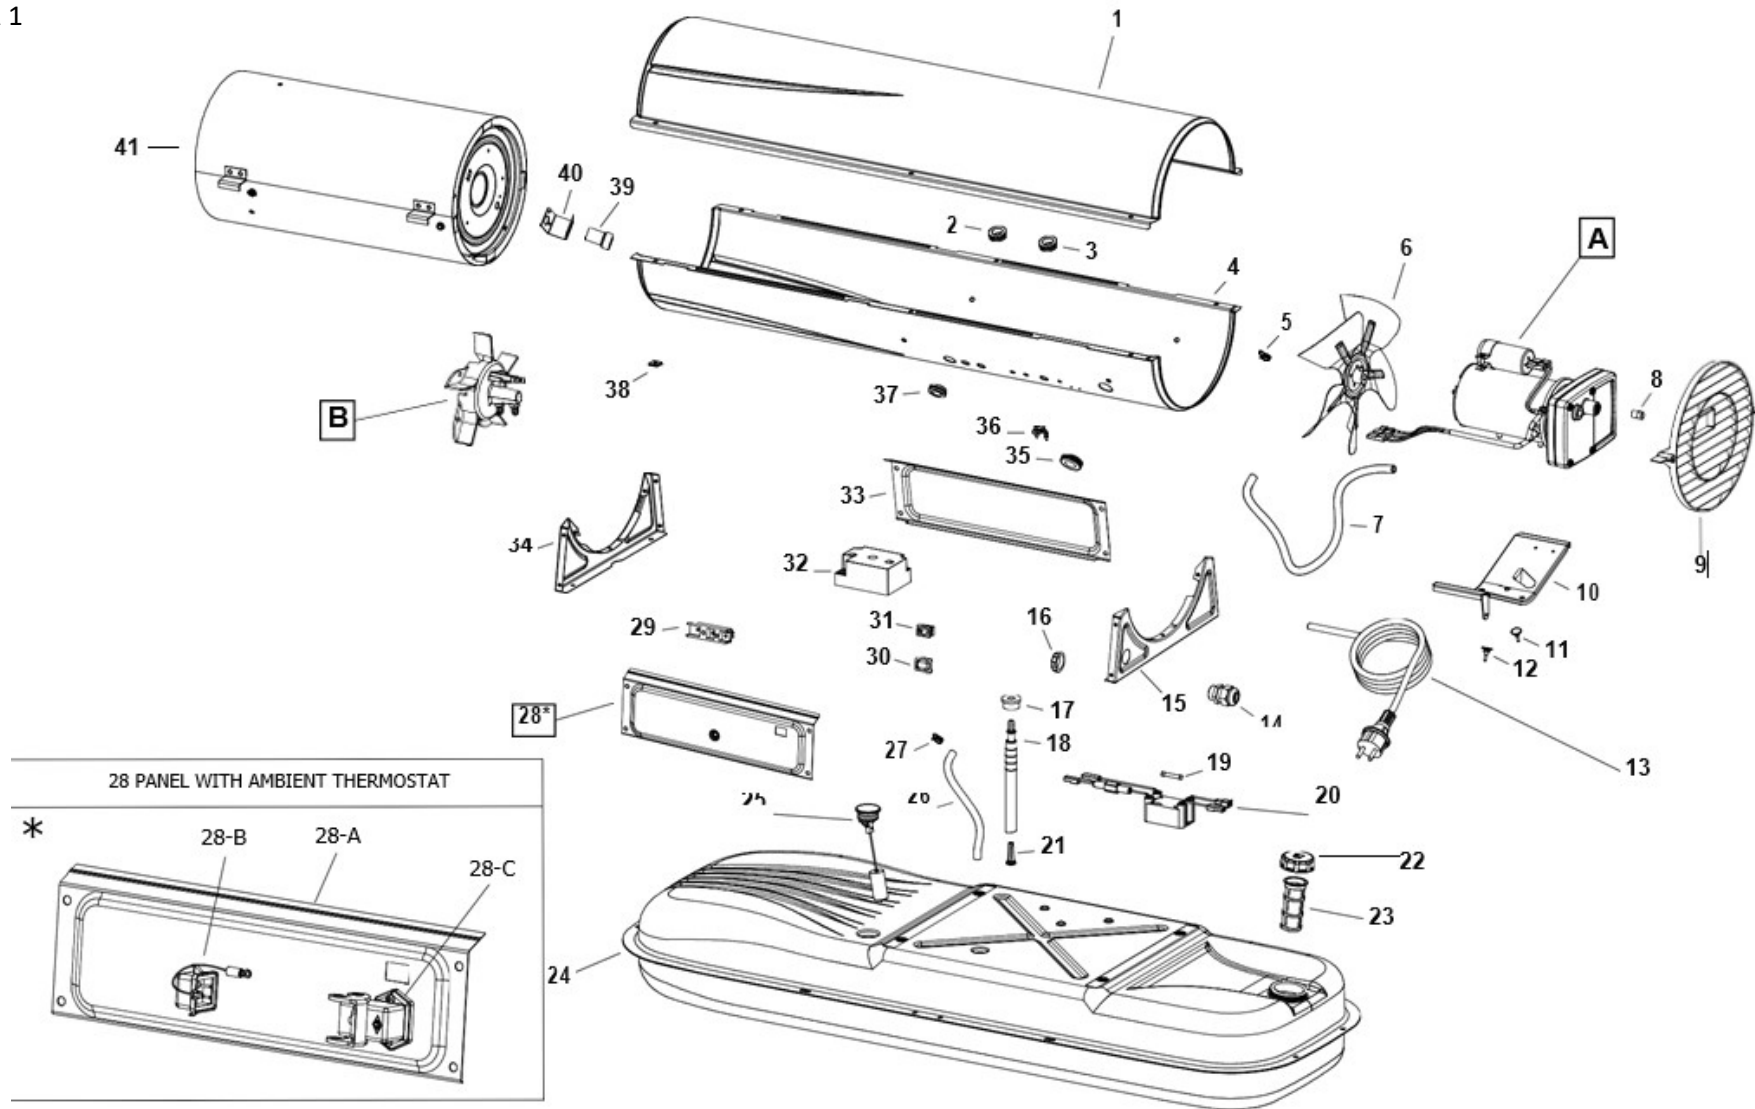

MASTER VÄRMEKANON

- B150 CED

Reservdelskatalog

9057075

19.02.2020 V1
reviderad 22.08.2024 (V3)

FIGUR 1

DELAR TILL FIG 1

Pos	Art.	Varunamn	Item name	OE
1	N/A	Övre skal	UPPER SHELL	4110.360
2	N/A	Genomförande	GROMMET	4101.151
3	N/A	Genomförande	GROMMET	4101.151
4	N/A	Nedre skal	LOWER SHELL	4110.359
5	N/A	Klämma	CLAMP	4110.159
6	9060047	Fläktblad	FAN	4105.062
7	N/A	Luftslang	AIR LINE	4104.147
8	9063116	Huva	PRESSURE GAUGE CAP	4102.125
9	N/A	Skyddsgaller	FAN GUARD	4103.695
10	N/A	Beslag	MOTOR BRACKET	4101.240
11	N/A	Bult	BOLT	4150.553
12	N/A	Bult	BOLT	4150.553
13	N/A	Tråd	POWER CORD	4110.451
14	N/A	Övertrycksventil	STRAIN RELIEF	4150.528
15	N/A	Beslag	REAR FRAME BRACKET	4110.353
16	N/A	Låsmutter	LOCKNUT	4100.656
17	N/A	Gummibussning	RUBBER BUSHING	4100.541
18	9063117	Bränsleslang	FUEL LINE	4110.355
19	N/A	Säkring	FUSE	4101.864
20	9058683	Flamkontroll	FLAME-OUT CONTROL	4104.193
21	9060922	Bränslefilter	FUEL FILTER	4110.356
22	9058292	Tanklock	FUEL TANK CAP	4260.007
23	9063118	Tankfilter (påfyllning)	FUEL TANK FILTER	4290.026
24	N/A	Bränsletank	FUEL TANK	4110.345
25	N/A	Tankmätare	FUEL GAUGE CED	4260.017
26	N/A	Bränsleslang	FUEL LINE	4110.032
27	N/A	Klämma	CLAMP	4110.159
28A	N/A	Vänster panel för termostat	LEFT PANEL FOR AMBIENT THERMOSTAT	4100.513
28B	N/A	Huv för termostat	CAP FOR THERMOSTAT SOCKET	4162.467
28C	N/A	Plugg för termostat	THERMOSTAT SOCKET	4111.119
29	N/A	Terminal	TERMINAL BOARD	4106.110