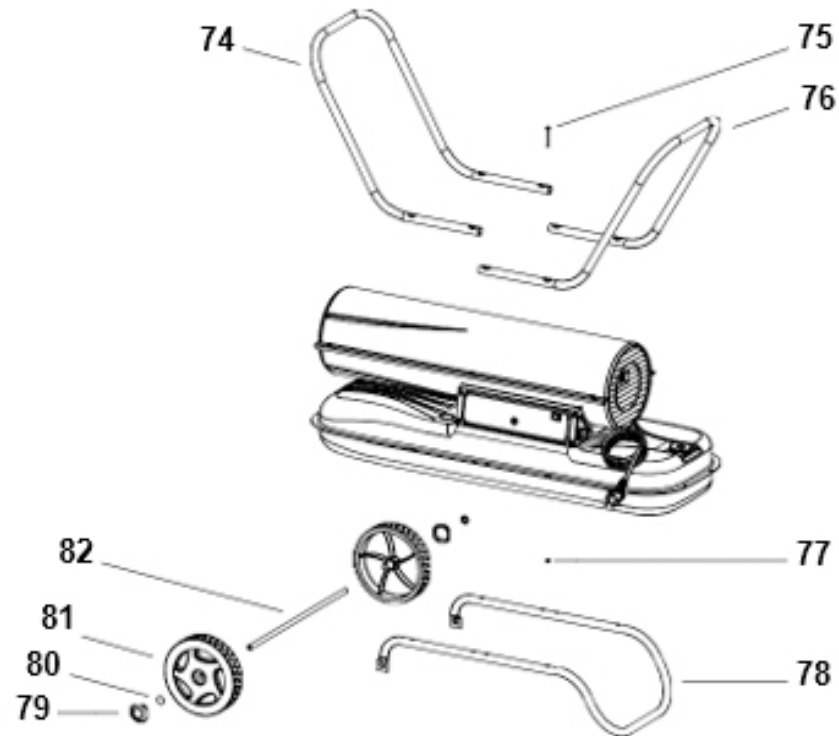

FIGUR 2

DELAR TILL FIG 2

Pos	Art.	Varunamn	Item name	OE
42	N/A	Kondensator 8UF	CAPACITOR 8UF	4110.294
43	9062525	Motor	MOTOR 1/4 HP	4110.452
44	9058285	Föring	INSERT	4108.635
45	9059267	Statorring	PUMP BODY	4101.532
46	N/A	Skruv	PUMP BODY SCREW	4108.590
47	9059265	Rotor	ROTOR	4103.441
48	9058287	Vinge	BLADE	4101.666
49	9063214	Ändskydd (inuti)	PUMP END COVER	4101.325
50	N/A	Skruv	SCREW/LOCKWASHER	4108.536
51	9058288	Filtrera bort)	OUTPUT FILTER	4101.341
52	9058289	Filtrera (in)	INTAKE FILTER	4101.358
53	9058290	Ändskydd (yttre)	END COVER	4108.643
54	N/A	Skruv	SCREW/LOCKWASHER	4108.528
55-57	9061402	Justerskrusats (3 delar)	STEEL BALL, SPRING, ADJUSTING SCREW	-
58	N/A	Luddfilter	LINT FILTER	4101.333
59	9063119	Passande	BARB FITTING	4104.118

DELAR TILL FIG 3

Pos	Art.	Varunamn	Item name	OE
60	9058291	Munstycke	NOZZLE	4103.898
61	N/A	Bricka	WASHER	4100.525
62	N/A	Tätningfjäder	NOZZLE SEAL SPRING	4100.533
63	N/A	Bricka	WASHER	4100.525
64	9065316	Munstyckstätning	NOZZLE SEAL SLEEVE	4101.622
65	N/A	Brännare huvud	BURNER HEAD BODY	4110.377
66	N/A	Fiberbricka	FIBER WASHER	4110.394
67	9058229	Tändelektrod	ELECTRODE	4110.337
68	N/A	Bricka	WASHER	4110.393
69	N/A	Skruv	SCREW	4110.363
70	9059548	Tändkabel	HT CABLE	4111.831
71	9059548	Tändkabel	HT CABLE	4111.831
72	N/A	Hulling	BARB FITTING	4104.118
73	N/A	Hulling	BARB FITTING	4104.118

FIGUR 4

DELAR TILL FIG 4

Pos	Art.	Varunamn	Item name	OE
74	N/A	Handtag	HANDLE	4110.368
75	N/A	Skruv	SCREW	4110.144
76	N/A	Handtag	HANDLE	4110.368
77	N/A	Låsmutter	LOCK NUT	4110.143
78	N/A	Stödben	WHEEL SUPPORT FRAME	4110.369
79	N/A	Hjulmutter	CAP NUT	4110.129
80	N/A	Bricka	WASHER	4110.162
81	9065024	Hjul, 1 st	WHEEL	4110.084
82	N/A	Axel	AXLE	4110.370