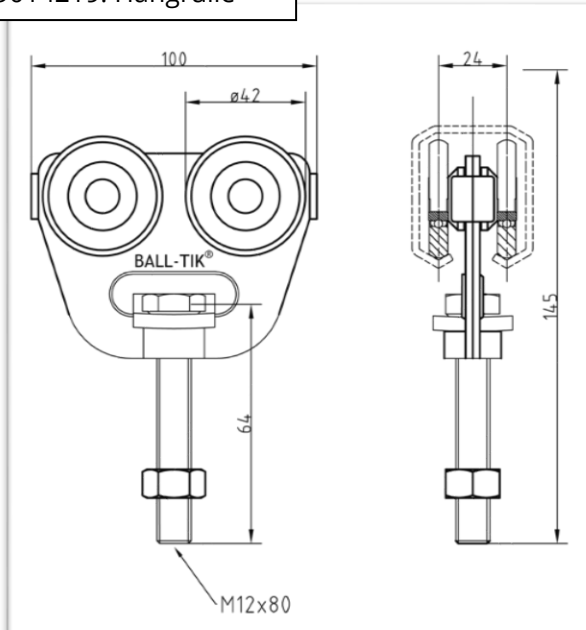

Översikt

Art nr: 90 14 211

BT1 port system för takmontering

Ball-tik port system, 90 14 211 - för takmontering

Består av:

Art nr	Art namn	st
9014215	Portskena, 6 meter	1
9014219	Hängrulle	2
9014220	Portstopp	2
9014221	Bärplatta	2

9014215: Portskena

9014220: Portstopp

9014219: Hängrulle

9014221: Bärplatta

Vi förbehåller oss rätten att ändra tekniska parametrar och specifikationer för denna produkt utan föregående meddelande.