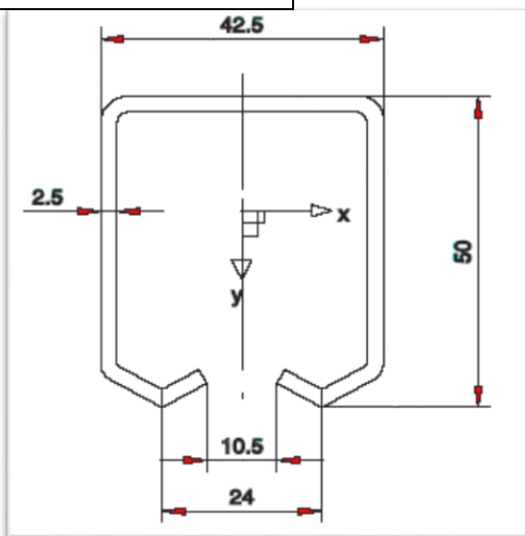

Översikt

Art nr: 90 14 211

BT1 port system för takmontering

Ball-tik port system, 90 14 211 - för takmontering

Består av:

Art nr	Art namn	st
9014215	Portskena, 6 meter	1
9014219	Hängrulle	2
9014220	Portstopp	2
9014221	Bärplatta	2

9014215: Portskena

9014220: Portstopp

9014219: Hängrulle

9014221: Bärplatta

Vi förbehåller oss rätten att ändra tekniska parametrar och specifikationer för denna produkt utan föregående meddelande.