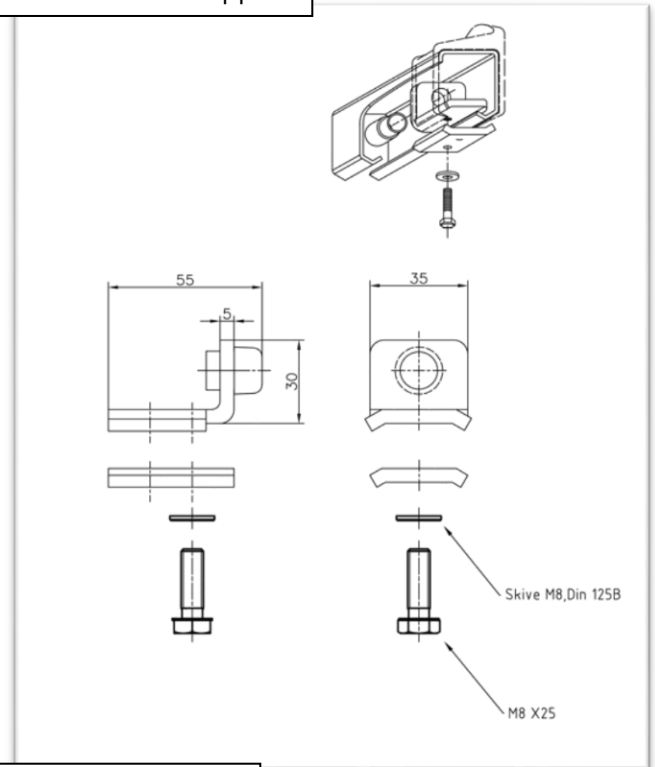

Översikt

Art nr: 90 14 211

BT1 port system för takmontering

Ball-tik port system, 90 14 211 - för takmontering

Består av:

Art nr	Art namn	st
9014215	Portskena, 6 meter	1
9014219	Hängrulle	2
9014220	Portstopp	2
9014221	Bärplatta	2

9014215: Portskena

9014220: Portstopp

9014219: Hängrulle

9014221: Bärplatta

Vi förbehåller oss rätten att ändra tekniska parametrar och specifikationer för denna produkt utan föregående meddelande.