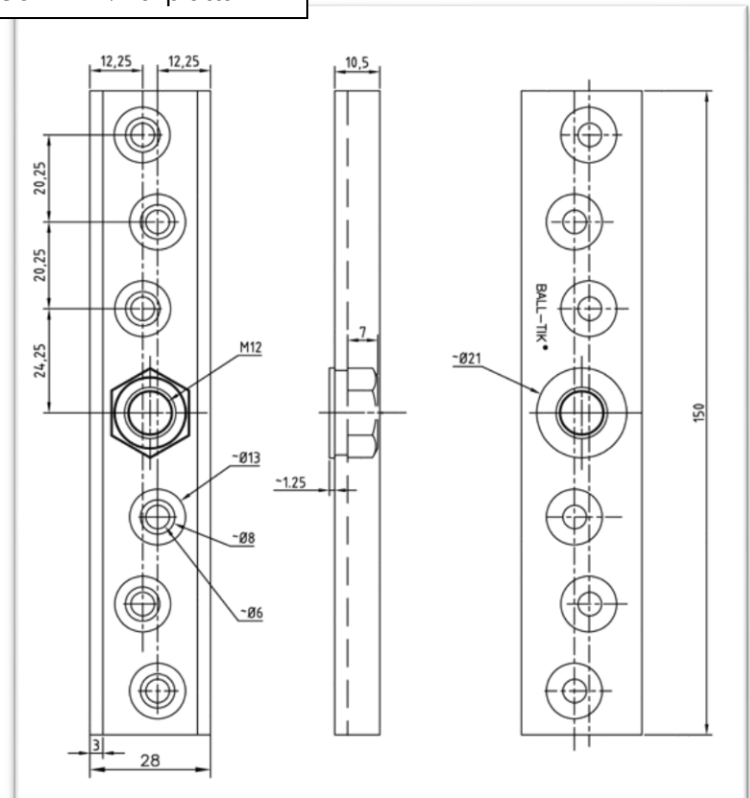

Översikt

Art nr: 90 14 211

BT1 port system för takmontering

Ball-tik port system, 90 14 211 - för takmontering

Består av:

Art nr	Art namn	st
9014215	Portskena, 6 meter	1
9014219	Hängrulle	2
9014220	Portstopp	2
9014221	Bärplatta	2

9014215: Portskena

9014220: Portstopp

9014219: Hängrulle

9014221: Bärplatta

Vi förbehåller oss rätten att ändra tekniska parametrar och specifikationer för denna produkt utan föregående meddelande.