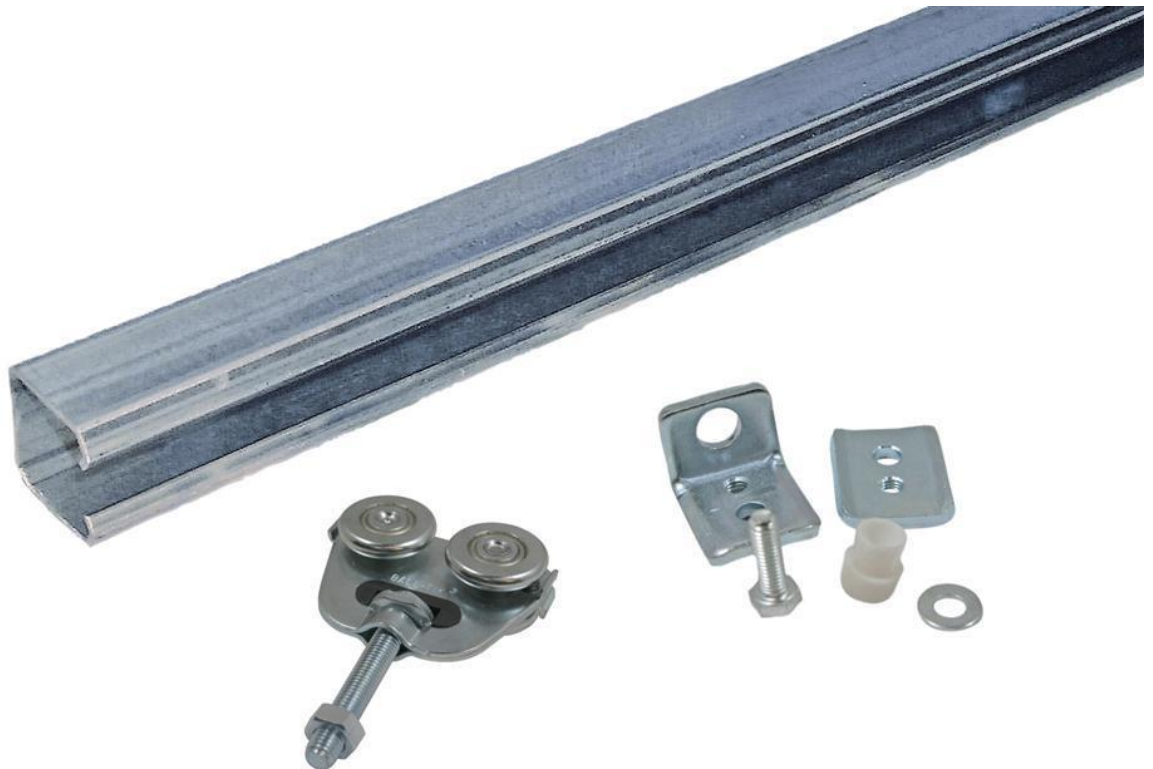

Översikt

Art nr: 90 14 211

BT1 port system för takmontering

Ball-tik port system, 90 14 211 - för takmontering

Består av:

Art nr	Art namn	st
9014215	Portskena, 6 meter	1
9014219	Hängrulle	2
9014220	Portstopp	2
9014221	Bärplatta	2

9014215: Portskena

9014220: Portstopp

9014219: Hängrulle

9014221: Bärplatta

Vi förbehåller oss rätten att ändra tekniska parametrar och specifikationer för denna produkt utan föregående meddelande.