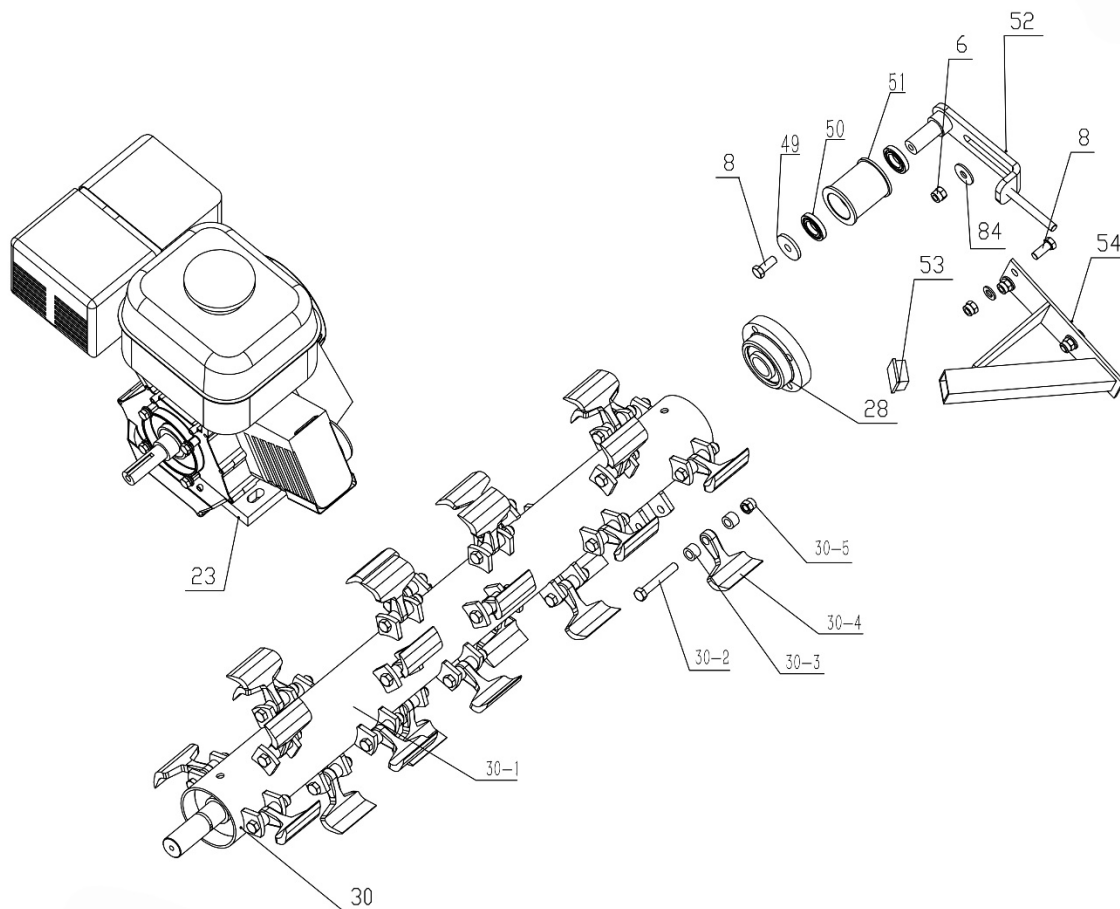

Pos	Art.	Varunamn	Description	Antal/Qty
6	9050209	Mutter M12	Nut M12	34
8	9050250	Bult M12X30	Bolt M12X30	27
23	9046696	Motor komplett 15 Hk med elstart	Engine 15 Hp	1
23-1	9028257	Rekylstart	Recoil start	1
23-2	9042392	Startmotor 12V	Starter 12V	1
23-3	9035981	El-start	Key switch panel	1
23-4	9050291	Nyckel till el-start	Key f/switch panel	1
23-5	9044262	Tanklock	Fuel cap	1
23-6	9044909	Bensintank	Fuel tank	1
23-7	9019749	Avgaspackning	Exhaust gasket	1
23-8	9044910	Ljuddämpare	Exhaust muffler	1
23-9	9042619	Luftfilter komplett med hus och böj	Airfilter housing assy	1
23-10	9042620	Luftfilter böj	Airfilter elbow	1
23-11	9019739	Luftfilter	Airfilter insert	1
23-12	9038938	Tändstift	Sparkplug	1
28	9041066	Lagerhus komplett för slagvals UC207	Bearing Uc207	2
30	N.A	Slagvals	Rotor assembling w/hammer	1
30-1	9061657	Slagvals utan slagor	Rotor weldment wo/hammer	1
30-2	9050255	Bult M12X80	Bolt M12X80	28
30-3	9061658	Bussning	Bushing	56
30-4	9061655	Slaga	Hammer	28
30-5	9051675	Låsmutter M12	Lock nut M12	28
49	N.A	Bricka	Washer	1
50	9061360	Lager 16005	Bearing 16005	2