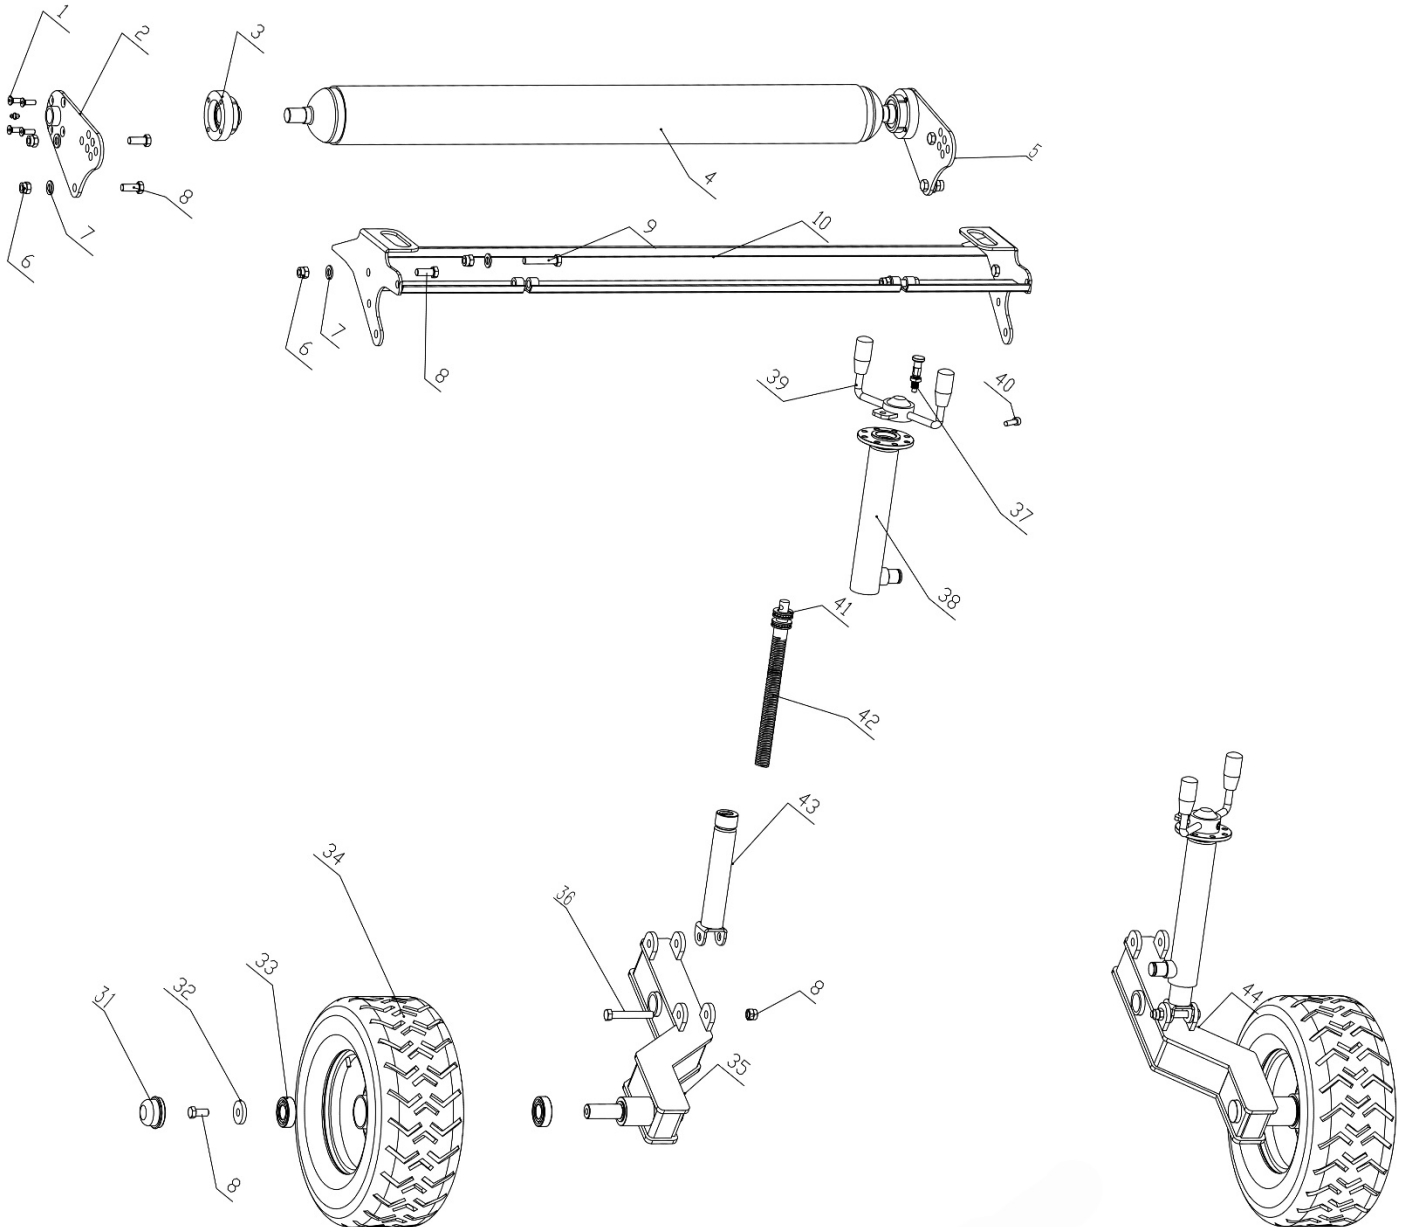

## Skiss 1

Pos	Art.	Varunamn	Description	Antal/Qty
1	9016503	Bult unbracko <i>nedsänkt</i> M8X25	Bolt M8X25	
2	N.A	Hållare för bakrulle - höger	Adjustment plate R. f/rear roller	1
3	9044336	Lagerhus för bakrulle	Bearing Uc205	2
4	9060708	Bakrulle	Rear roller	1
5	N.A	Hållare för bakrulle – vänster	Adjustment plate L. f/rear roller	1
6	9050209	Mutter M12	Nut M12	34
7	9050204	Planbricka M12	Plain washer	33
8	9050250	Bult M12X30	Bolt M12X30	27
9	9050253	Bult M12X60	Bolt M12X60	2
10	N.A		Rear open door weldment	1
31	9044971	Navkapsel	Wheel cap	2
32	N.A	Bricka stor	Plate	2
33	9038576	Lager för hjul- 6205	Bearing 6205	4
34	9041081	Hjul	Wheel	2
35	9061661	Hjularm - vänster	Wheel arm Left	1
36	9050255	Bult M12X80	Bolt M12X80	2
37	9050251	Bult M12X40	Bolt M12X40	11
37	9062530	Lås	Locking pin	2
38	9061663	Höjdjusteringsspindel komplett år 2020 →	Spindel ajustment	1
39	9061663	Höjdjusteringsspindel komplett år 2020 →		1
39-1	9062532	Knopp til handtag	Red plastic cover	4
40	N.A	Bult M8x25 år 2020 →	Bolt M8X25	2
41	9044604	Trycklager 51104. år 2020 →	Bearing 51104	2
42	9061663	Höjdjusteringsspindel komplett år 2020 →		1
43	9061663	Höjdjusteringsspindel komplett år 2020 →		2
44	9061662	Hjularm - höger	Wheel bracket Left	1