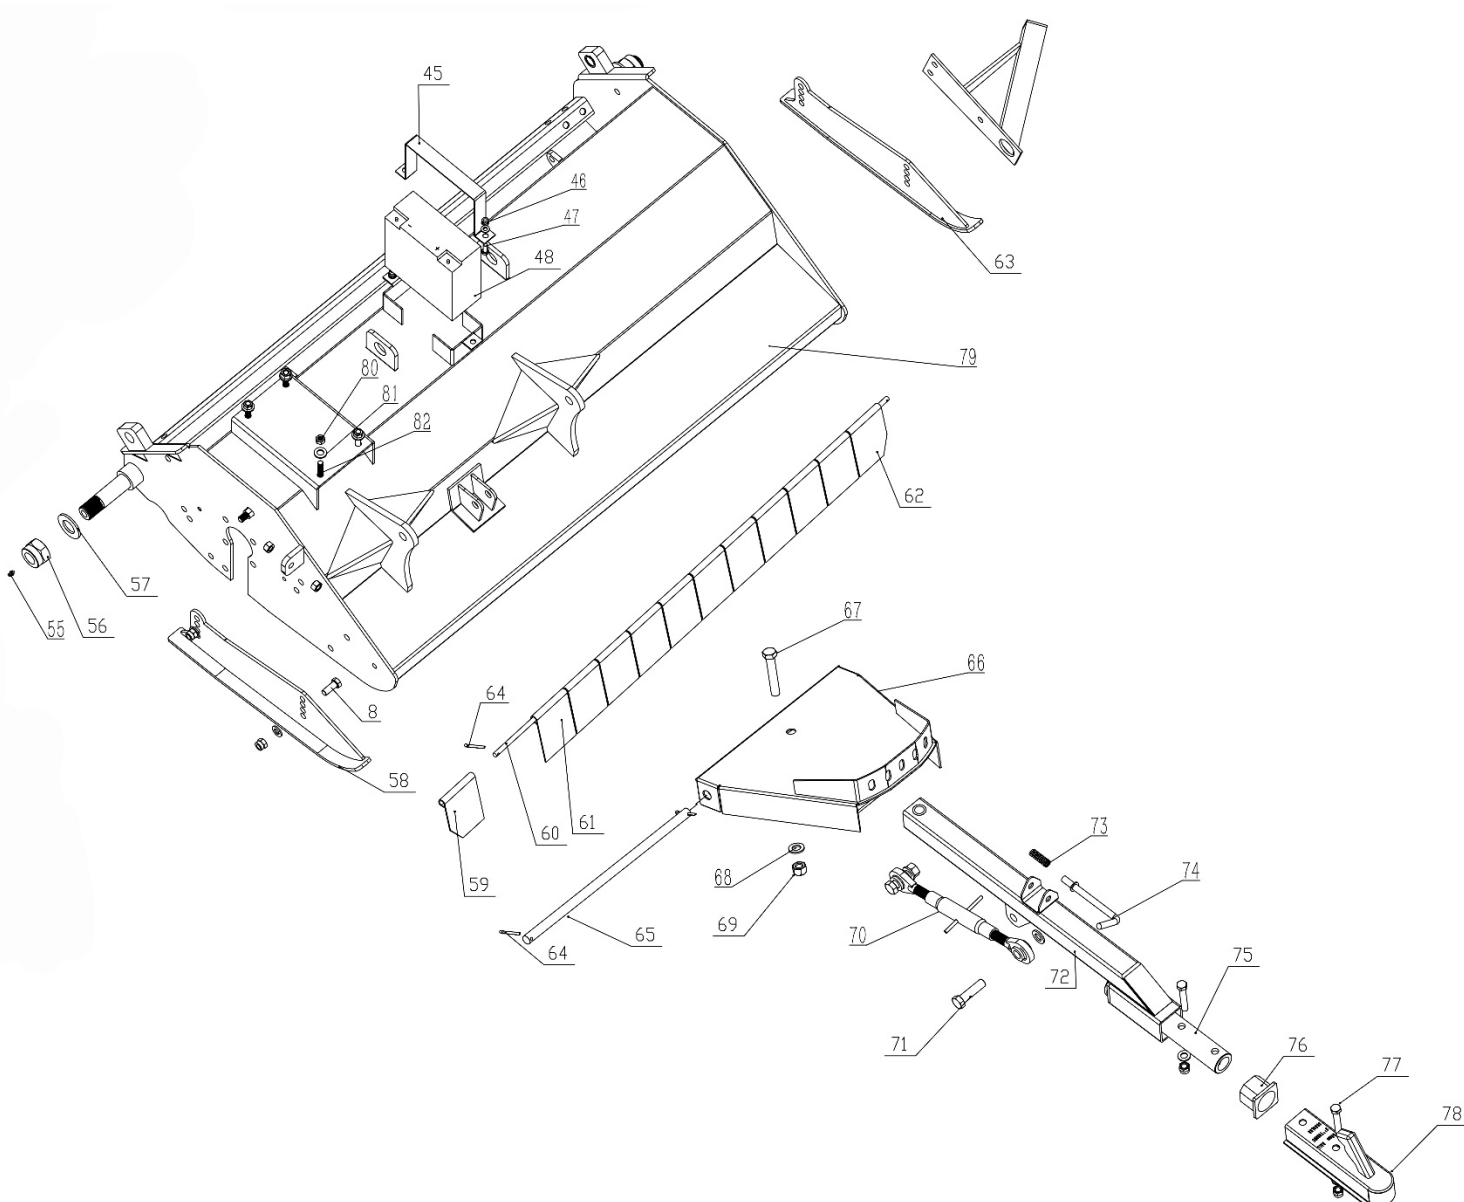

51	9061363	Spännrulle	Tension roller	1
52	9061363	Beslag spännrulle inkl position 50,51	Bracket f/tension roller incl 50,51	1
53	9044972	Plastplugg	Rubber plug	2
54	N.A	Skyddsbåge	Protection weldment	2
84	N.A	Stor bricka ø12	Big washer ø12	1

Skiss 4