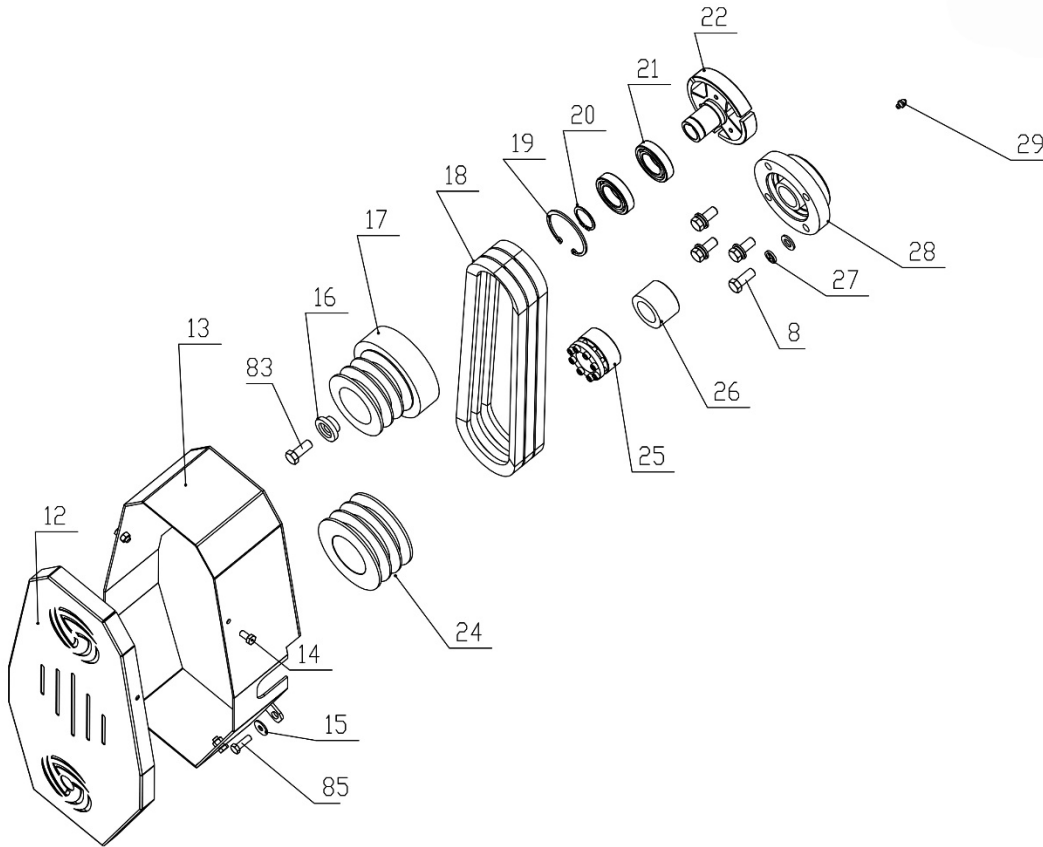

Skiss 2

Pos	Art.	Varunamn	Description	Antal/Qty
12	9062681	Lock för remskärm	Top belt cover	1
13	N.A	Remskärm	Belt cover weldment	1
14	9050230	Bult M8X16	Bolt M8X16	4
15	9050202	Planbricka M8	Plain washer	4
16	9062682	Bricka vid slungkoppling	Cover f/top pulley	1
17	9061356	Slungkoppling/remskiva med 3 spår	Top belt pulley	1
18	9060314	Kilrem SPB 1016	Belt SPB 1016	3
19	9061563	Låsring invändig 60	Inner circlip 60	1
20	N.A	Låsring utvändig 35	Outside circlip 35	1
21	9038555	Lager - 6007	Bearing 6007	2
22	9041053	Slungkoppling	Slyngkobling	1
24	9061358	Remskiva huvudaxel med 3 spår	Down pulley 3 belt	1
25	9061359	Taberlock huvudaxel 35X60	Powr lock 04 type 35X60	1
26	N.A	Bussning	Bushing	1
27	N.A	Spännbricka 12	Spring washer 12	10
28	9041066	Lagerhus komplett för huvudaxel UC207	Bearing Uc207	2
29	9037437	Smörjnippel	Grease nippel	1
83	9062683	Bult 3/8-24UNCX40	Bolt 3/8-24UNCX40	1
85	N.A	Bult M8X25	Bolt M8X25	2