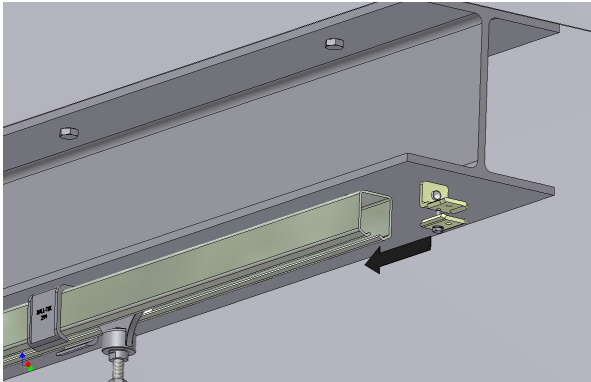

A/S Tobias Jensen Production
Industrivej 4, DK 2605 Brøndby
Phone: ++45 43 27 16 85
Telefax: ++45 43 96 10 20

Montagevejlednin: BALL-TIK 2 med
skydedør. Max belastning 1000 kg.
Mounting instruction: BALL-TIK 2 with
sliding door. Max. load: 1000 kg.

WWW.BALL-TIK.COM

1

2

3

4

5/A1

5/A2

5/B1

5/B2

TJ02TS60539