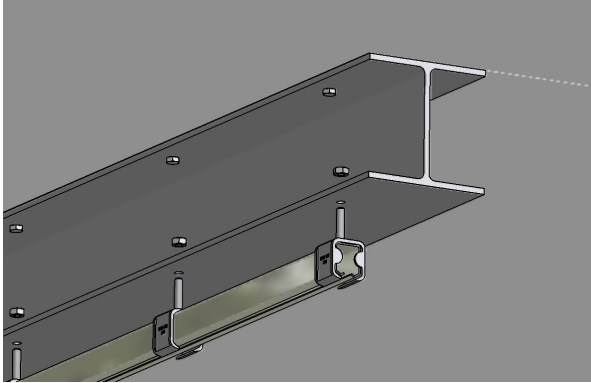

A/S Tobias Jensen Production
Industrivej 4, DK 2605 Brøndby
Phone: ++45 43 27 16 85
Telefax: ++45 43 96 10 20

Montagevejlednin: BALL-TIK 2 med
skydedør. Max belastning 1000 kg.
Mounting instruction: BALL-TIK 2 with
sliding door. Max. load: 1000 kg.

WWW.BALL-TIK.COM

1