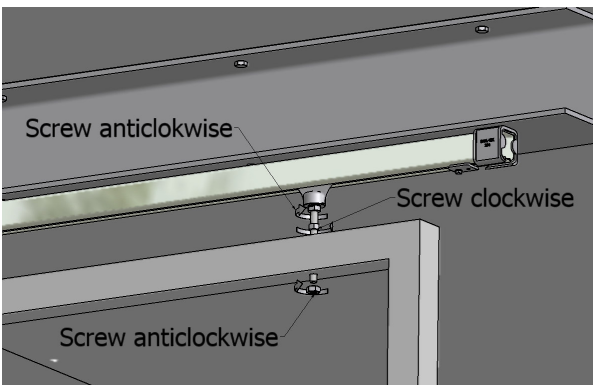

A/S Tobias Jensen Production
Industrivej 4, DK 2605 Brøndby
Phone: ++45 43 27 16 85
Telefax: ++45 43 96 10 20

Montagevejlednin: BALL-TIK 2 med
skydedør. Max belastning 1000 kg.
Mounting instruction: BALL-TIK 2 with
sliding door. Max. load: 1000 kg.

WWW.BALL-TIK.COM

1

2

3

4

5/A1

5/A2

5/B1

5/B2

TJ02TS60539