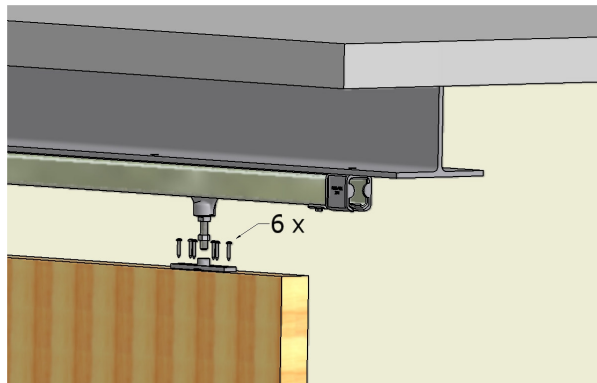

A/S Tobias Jensen Production
Industrivej 4, DK 2605 Brøndby
Phone: ++45 43 27 16 85
Telefax: ++45 43 96 10 20

Montagevejlednin: BALL-TIK 2 med
skydedør. Max belastning 1000 kg.
Mounting instruction: BALL-TIK 2 with
sliding door. Max. load: 1000 kg.

WWW.BALL-TIK.COM

1

2

3

4

5/A1

5/A2

5/B1

5/B2

TJ02TS60539