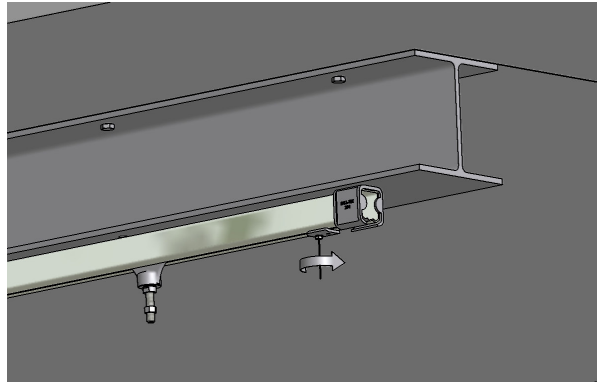

A/S Tobias Jensen Production
Industrivej 4, DK 2605 Brøndby
Phone: ++45 43 27 16 85
Telefax: ++45 43 96 10 20

Montagevejlednin: BALL-TIK 2 med
skydedør. Max belastning 1000 kg.
Mounting instruction: BALL-TIK 2 with
sliding door. Max. load: 1000 kg.

WWW.BALL-TIK.COM

1

2

3

4

5/A1

5/A2

5/B1

5/B2

TJ02TS60539