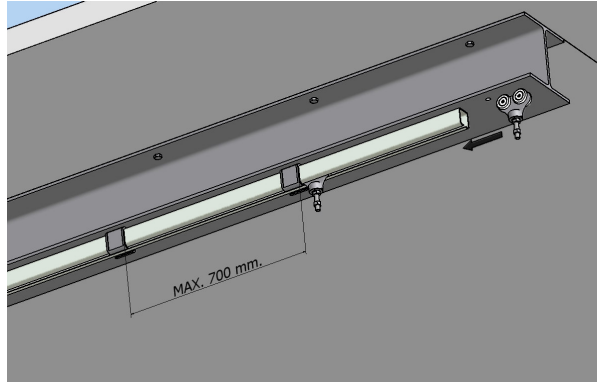

A/S Tobias Jensen Production
Industrivej 4, DK 2605 Brøndby
Phone: ++45 43 27 16 85
Telefax: ++45 43 96 10 20

Montagevejlednin: BALL-TIK 2 med
skydedør. Max belastning 1000 kg.
Mounting instruction: BALL-TIK 2 with
sliding door. Max. load: 1000 kg.

WWW.BALL-TIK.COM

1

2

3

4

5/A1

5/A2

5/B1

5/B2

TJ02TS60539