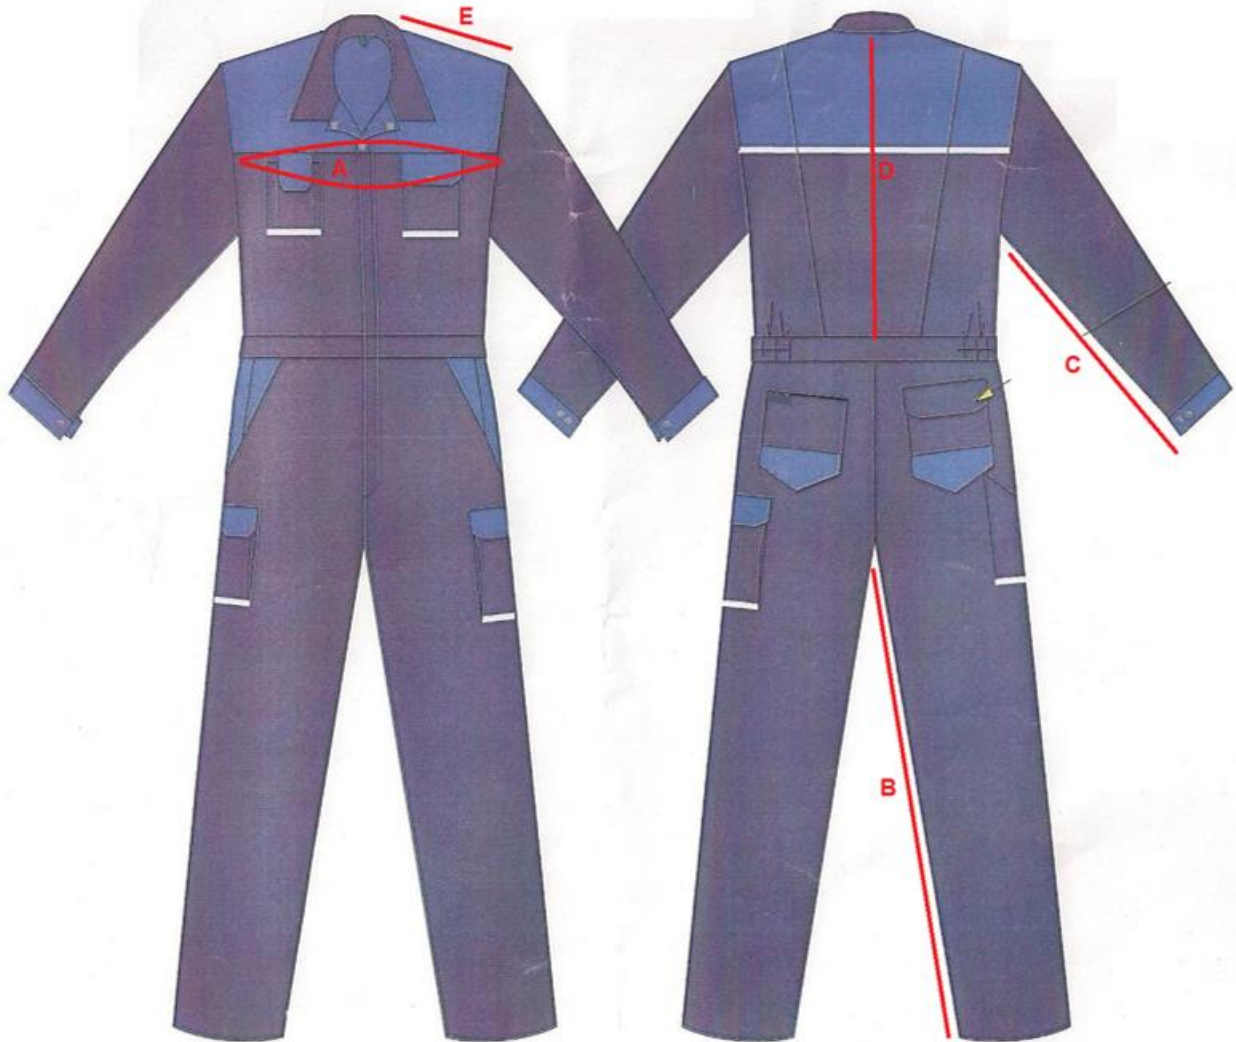

Kjeledresser, barn – måltabell
 Art. nr 90 50 768 - 775

Alle mål er oppgitt i cm

		str 2	str 4	str 6	str 8	str 10	str 12	str 14	str 16
A	Brystmål	83	87	90	94	98	102	106	110
B	Benlengde	43	47	54	57	63	70	73	77
C	Ermlengde	28	30	33	35	38	41	43	46
D	Rygglengde	40	41	42	43	43	45	47	50
E	Skuldermål	11	11	12	12	12	12	13	13