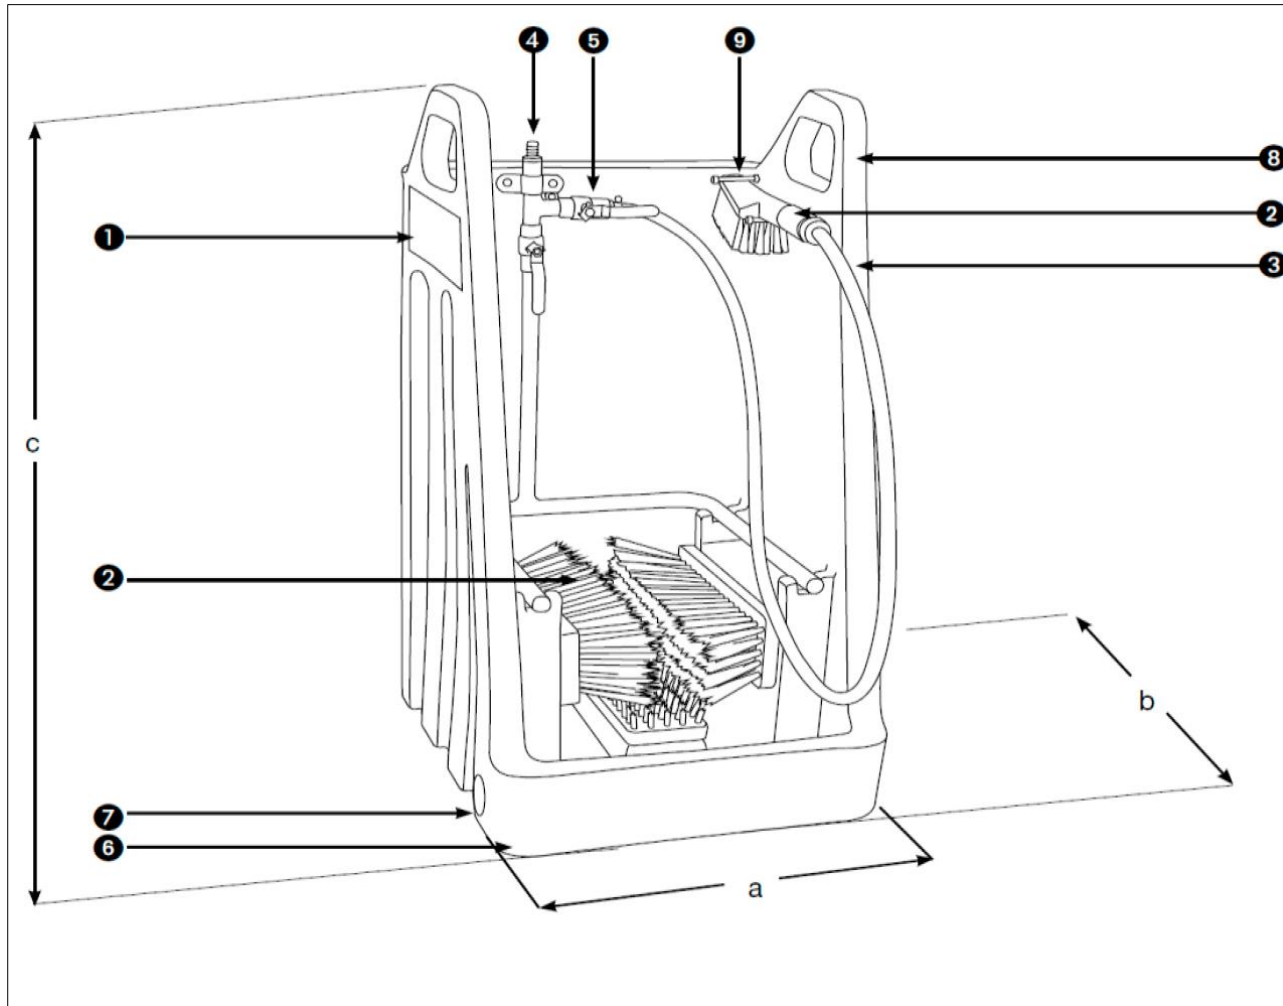

Støvlerenser – 90 50 093

1	Støvlerenser, polyethylen (5 mm tykkelse)
2	Fastmonterede børster, 3 stk
3	Bevægelig børste med 2 meter slange
4	Vandtilslutning, 1/2"
5	Rør i rustfrit stål, med 2 kuglehaner
6	Kar til opsamling af snavset vand
7	Tilslutning til afløb, 1 1/2"
8	Integrede støttegreb
9	Holder til bevægelig børste

Mål og vægt

Mål, a: 520 mm

Mål, b: 470 mm

Mål, c: 900 mm

Vægt: 15 kg

P-Lindberg