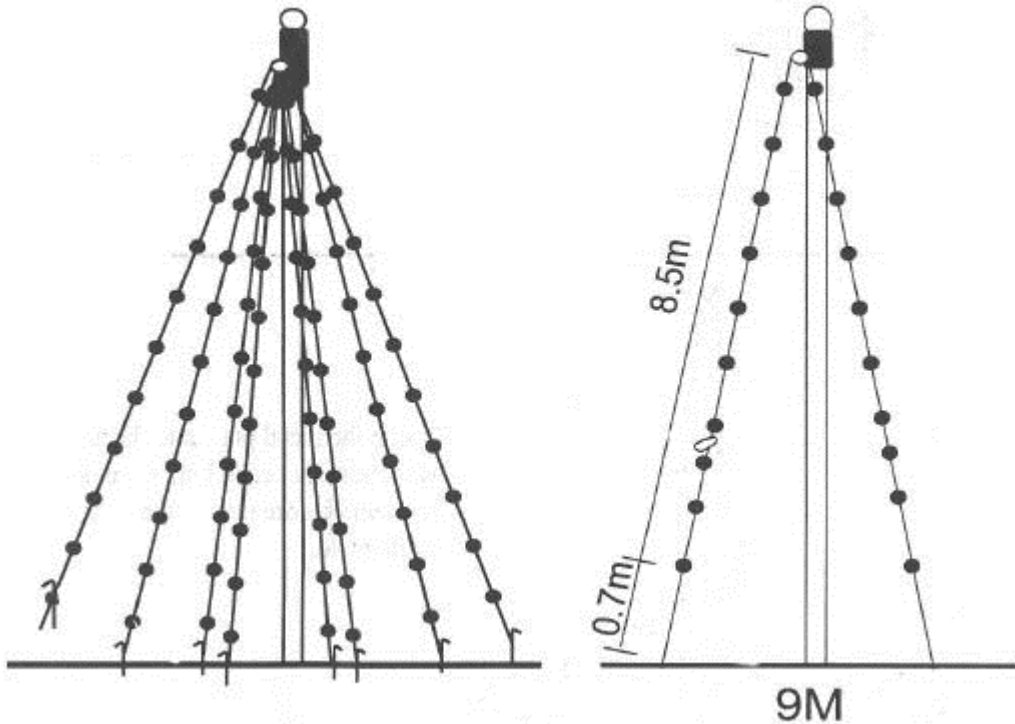

Instruktioner: