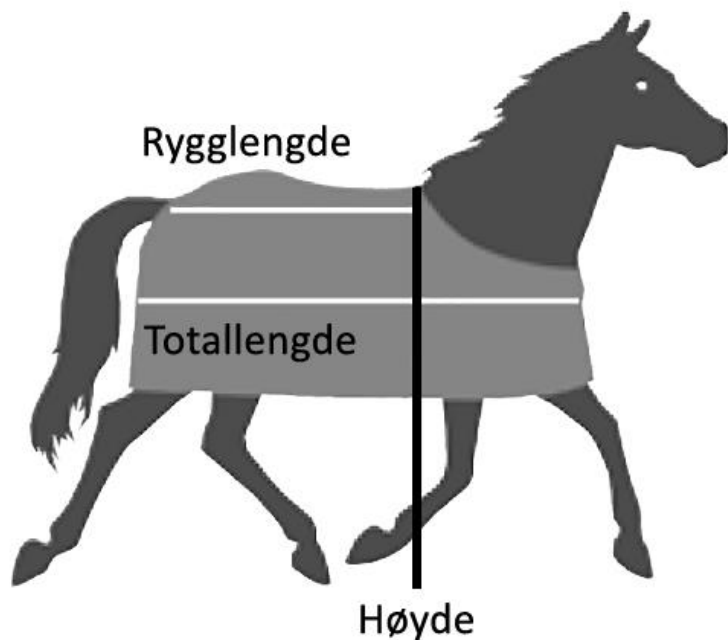

Slik finner du riktig størrelse for dekken til din hest

Høyde	Ryglengde
Opp til 110 cm	85 cm
Opp til 120 cm	95 cm
Opp til 130 cm	105 cm
Opp til 140 cm	115 cm
Opp til 150 cm	125 cm
Opp til 160 cm	135 cm
Opp til 170 cm	145 cm
Fra 170 cm	155 cm
Over 175 cm	165 cm

Vinterdekken	Ryglengde	Total lengde	Stalldekken	Ryglengde	Total lengde
9065264	135 cm	185 cm	9065268	135 cm	185 cm
9065265	145 cm	195 cm	9065269	145 cm	195 cm
9065266	155 cm	205 cm	9065270	155 cm	205 cm
9065267	165 cm	215 cm	9065271	165 cm	215 cm