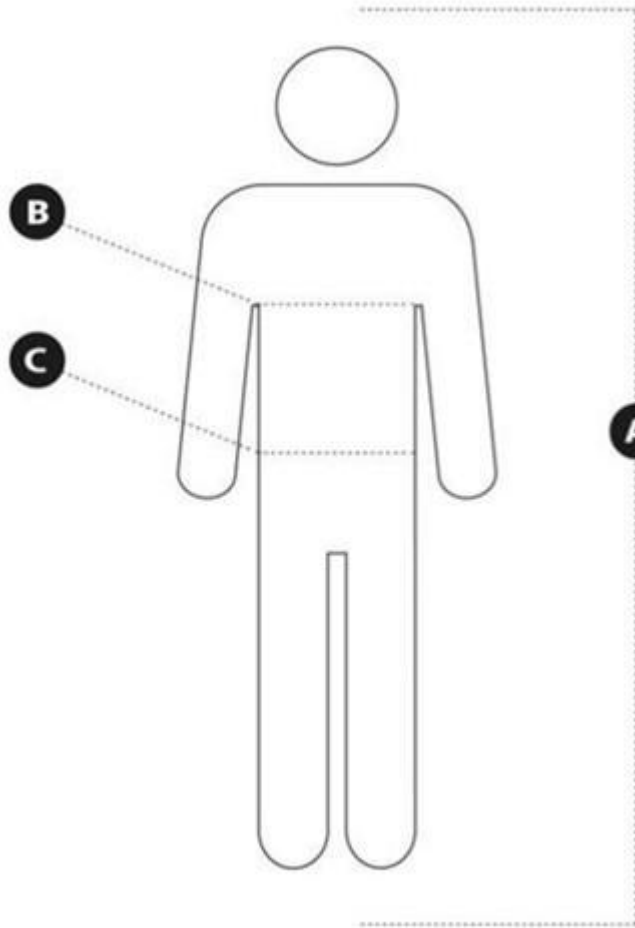

LYNGSØE REGNKLÄDER - STORLEKSTABELL

	A	B	C
S	170-172	92-96	80-84
M	174-176	100-104	88-92
L	178-180	108-112	96-100
XL	182-184	116-120	104-108
XXL	186-188	124-128	112-116
3XL	190-192	132-136	120-124