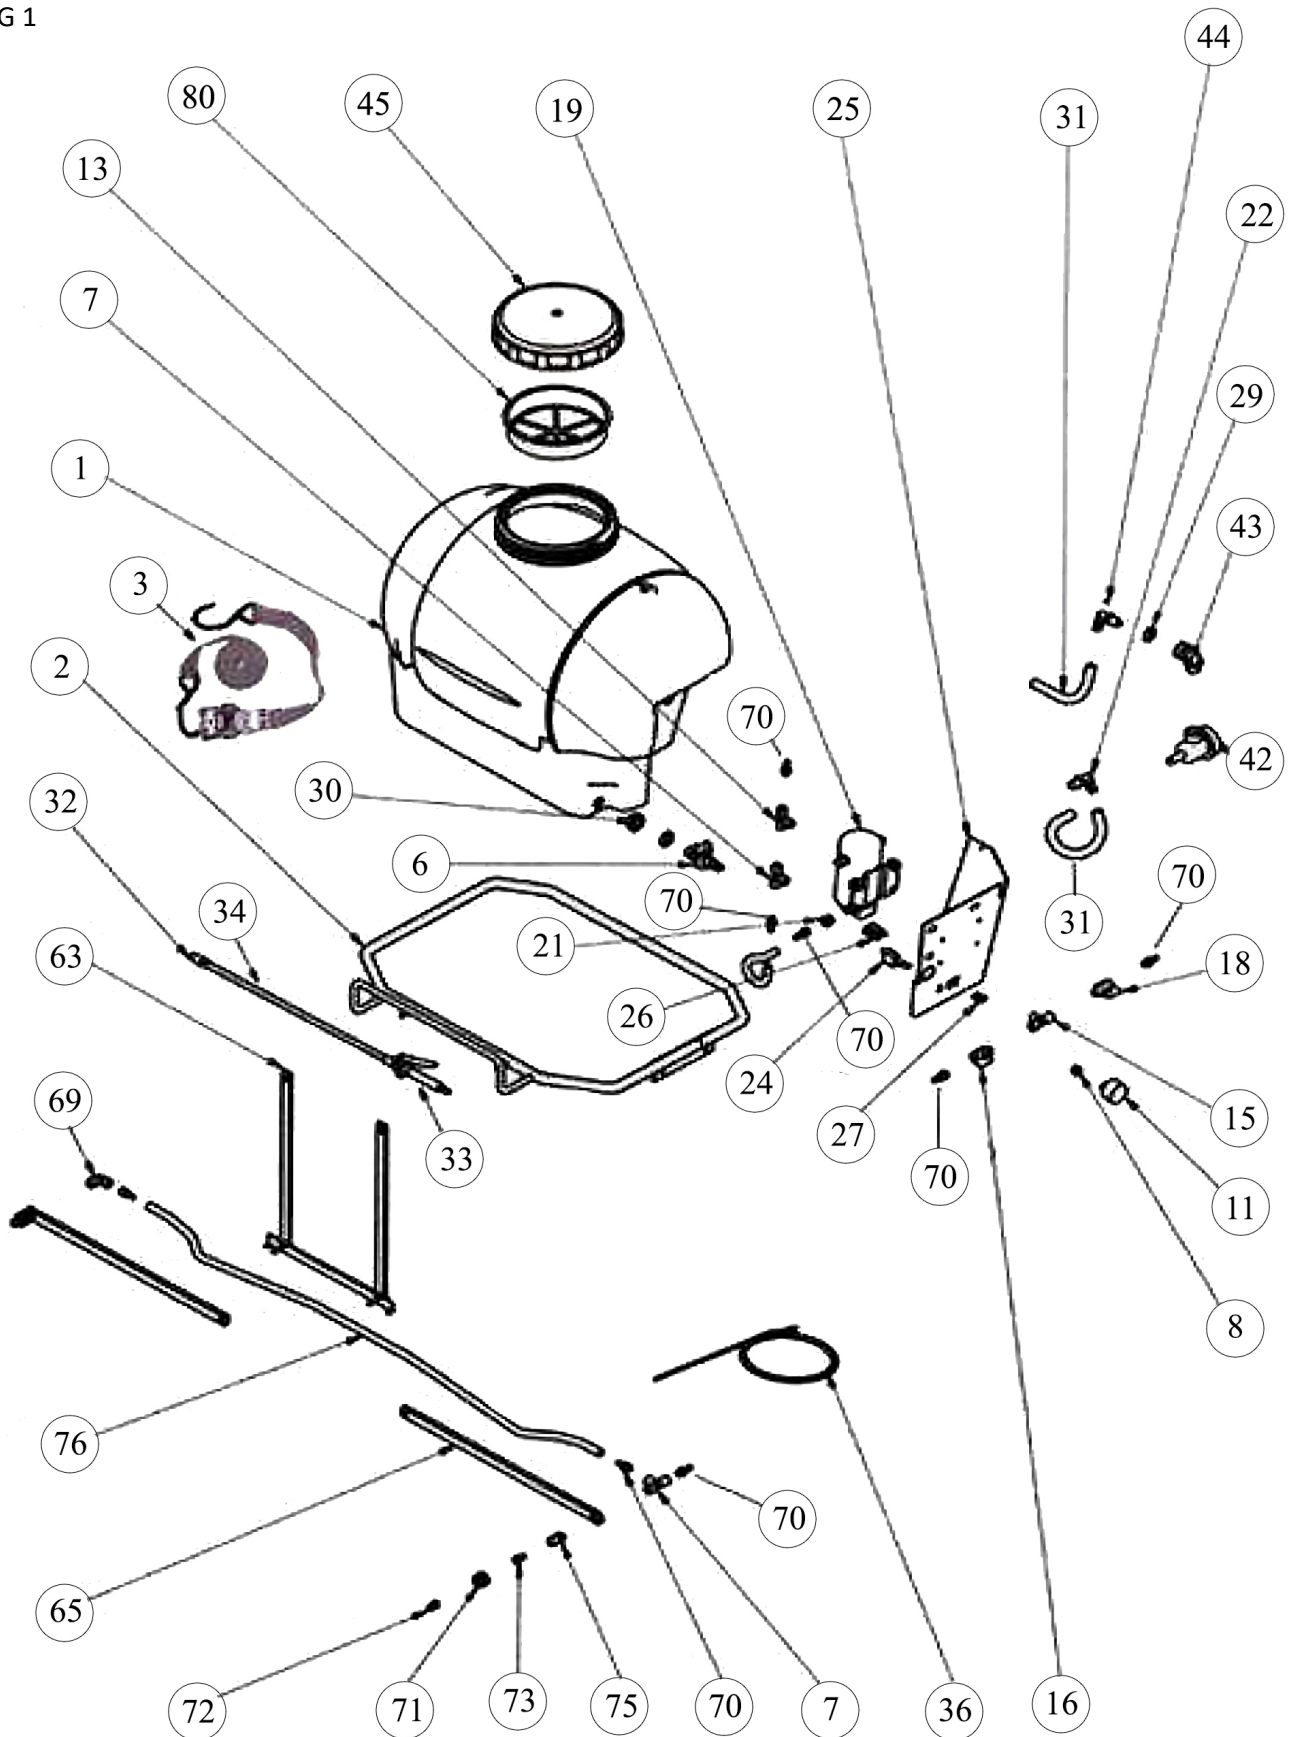

## DELE TIL FIG 1

Pos	Varenr / item no	Varenavn	Item name	OE no	Antal / qty
1	N/A	Tank, 90 liter	90LT TANK	M2209011,4	1
2	N/A	Ramme	FRAME	M2209011,1	1
3	9065774	Strop	STRAP	-	1
6	9015522	Aftapningshane	VALVE 1/2 D. 16 mm	M2602000,32	1
7	9015515	Tee 1/4" III	COUPLING Ti 1/4" FFM	M2006000,17	2
8	9015523	Nippelmuffe 1/8" x 1/4"	ADAPTOR 1/4"-1/8"	M2006000,68	1
11	9015556	Manometer, 0-6 bar	PRESSURE GAUGE 0-6 BAR	M1301312	1
13	9015524	Tee 1/4" IIU	COUPLING Ti 1/4" FFM	M2006000,70	1
15	9015533	Tee 1/4" IUI	COUPLING Ti 1/4" FMF	M2006000,74	1
16	9015532	Kuglehane 1/4" IU	VALVE 1/4"	M2006000,35	1
18	9057570	Kuglehane 1/4" IU special	SPECIAL VALVE 1/4"	M2006001,35	1
19	9015511	Pumpe-enhed 12V	PUMP UP9 - 12V	UP9	1
19-1	9015560	Tandhjulssæt for pumpe	GEAR KIT FOR PUMP	KIT F/UP9	1
21	N/A	Nippelmuffe 1/4" x 3/8"	ADAPTOR 1/4"-3/8"	M2206011,46	1
22	N/A	Samler	COUPLING 3/8"-90° D.13	M2206001,8	1
24	9015527	Kontakt	SWITCH	M2006000,44	1
25	N/A	Monteringsplade	PUMP SUPPORT PLATE	M2209011,5	1
26	N/A	Sikringsholder	FUSE HOLDER	M2209011,26	1
27	N/A	Sikring 15A	FUSE 15 A	M2209011,27	1
29	9015526	Pakning	GASKET 1/2"	M2206011,38	2
30	9015518	Møtrik PVC 1/2"	RING NUT 1/2"	M2206011,37	1
31	9044718	Sugeslange (sæt m/31 og 44)	SUCTION HOSE	M2206011,13	1
32	N/A	Justerbar dyse	ADJUSTABLE NOZZLE	M2006001,55	1
33	9015521	Håndtag for lanse	LEVER VALVE	M2001315	1
34	9015520	Lanse med dyse	LANCE EXTENSION CPL	M2001312,1	1
36	9049130	Strømkabel med samlestick	COMPLETE CABLING	M2209011,36	1
42	9015528	Sugefilter, komplet	SUCTION FILTER	M2206011,9	1
43	9042496	Tankgennemføring 90° 1/2"	COUPLING 90°-1/2"	M2209011,43	1
44	9042503	Slangeforskruning, PVC	COUPLING 90°-1/2" D.13 mm	M2206011,8	1
45	9028786	Tanklåg	TANK LID	M2000000,5	1
63	N/A	Plade for bom	BOOM FIXING PLATE	M2206011,6	1
65	N/A	Bom support, 2 meter	2M BOOM SUPPORT	M2006000,14	2
69	9015516	Vinkel 1/4" II	ANGLE 1/4" FF	M2006000,20	1
70	9015531	Slangenippel Ø8 x 1/4" U	HOSE TAIL d.10 MM	M2006000,32	8
71	9015519	Omløber, blå, 3/8"	RING NUT 3/8"	A200010	2
72	9015558	Dyse, blå, til 2-dyset bom	NOZZLE KEMATAL DH2	M2006001,16	2
73	9015559	Dysefilter	ANTIDROP FILTER	M2006000,23	2
75	9015514	Dyseholder	BRASS NOZZLE HOLDER	M2006000,15	2
76	9015539	Slange, blå, Ø8 (pr meter)	HOSE 10BAR 8x14 MM	M2102020	meter
80	N/A	Filter, komplet	COMPLETE FILTER	M2000000,6	1
N/A	9029205	Dyse, 110/02	NOZZLE 110/02	M2103001	3