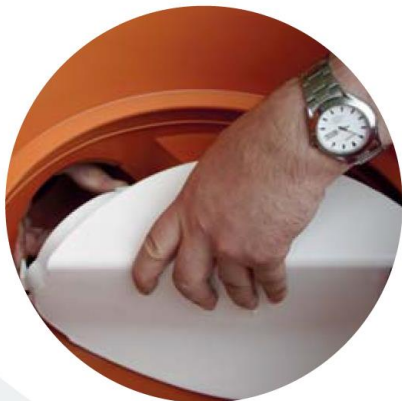

Monteringsanvisning

Brug forsigtigt et værktøj til at løsne prop i den eller de tilslutninger som skal benyttes.

Demonter indsatsen indad ved at presse låsehagerne sammen på bagsiden. Klar til brug.