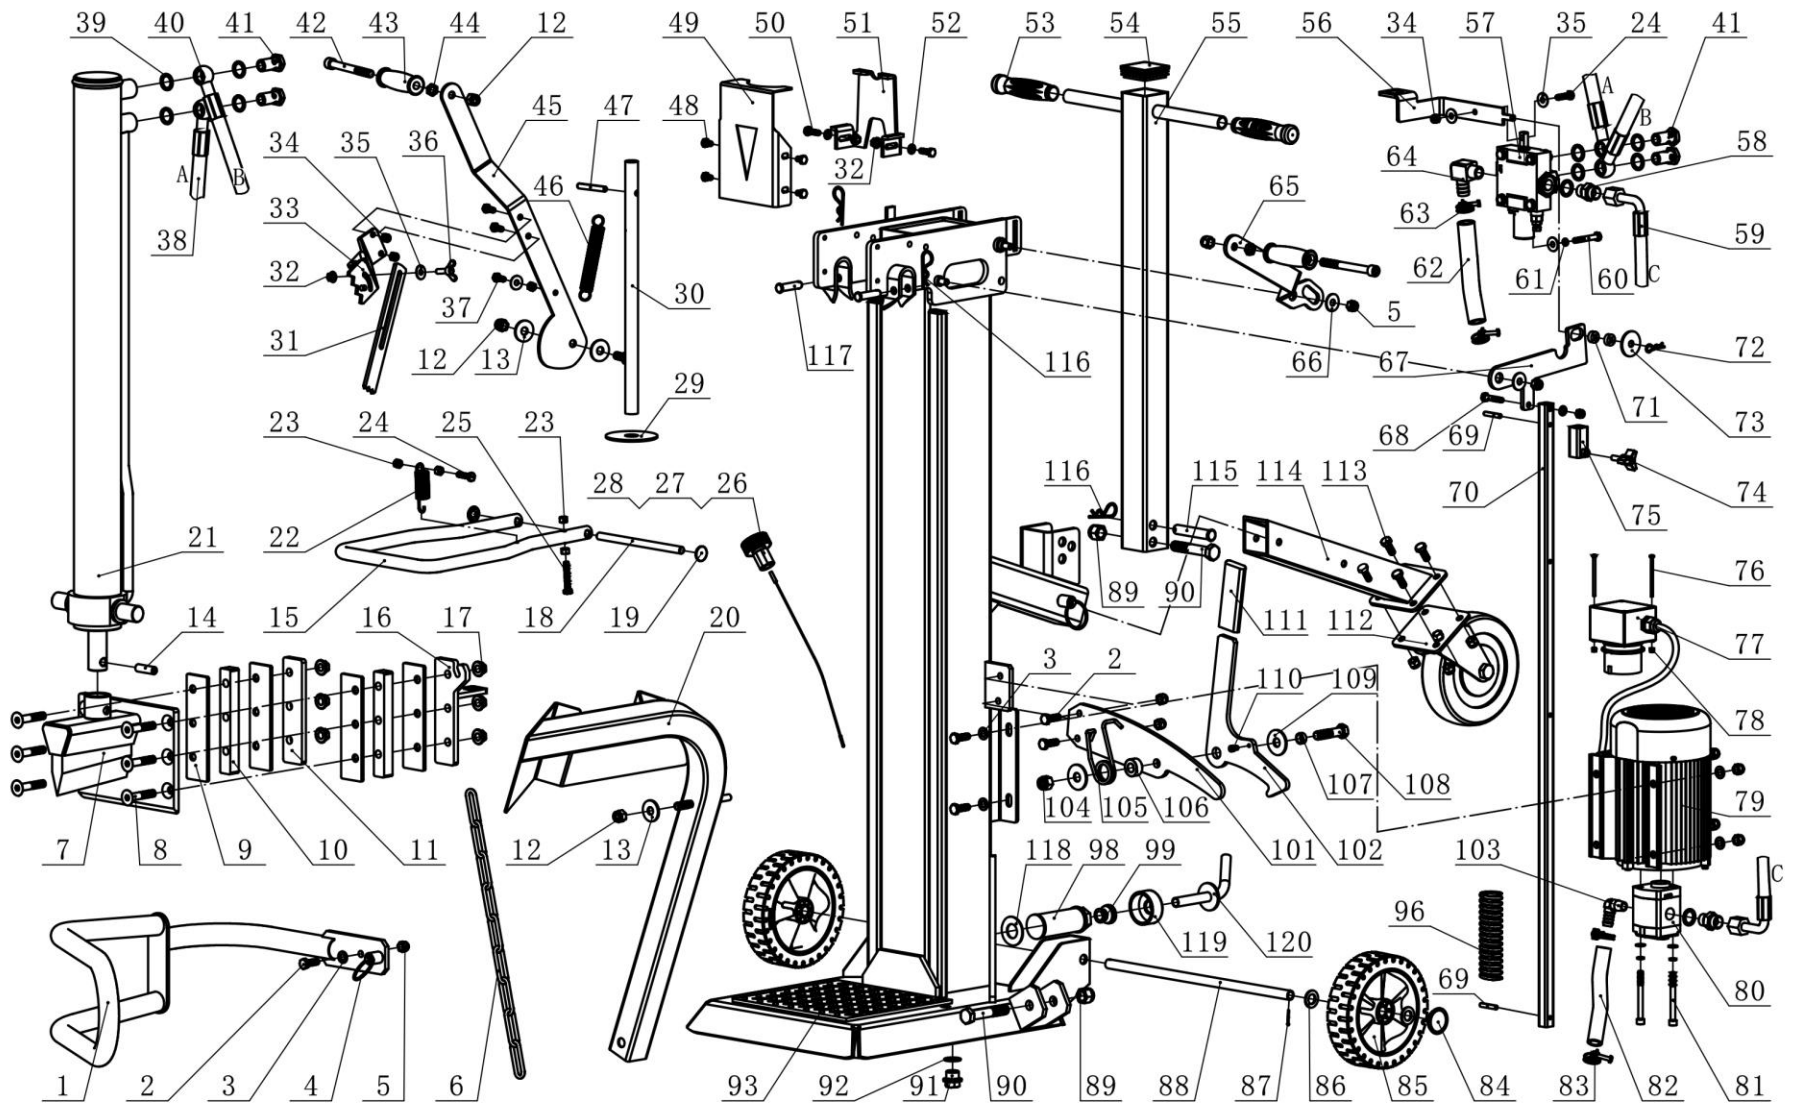

Kontakt
Tlf salgsafdeling: 7021 2626
Tlf teknisk support: 7696 2326

P. Lindberg A/S
Sdr. Ringvej 1
DK – 6600 Vejen

RES 9059792 DK V1
www.p-lindberg.dk
e-mail: salg@p-lindberg.dk

Pos	Varenr / item no	Varenavn	Item name	OE	Antal / qty
1	N/A	Sikkerhedsbøjle	Left guard bracket	6570812001	1
2	9050241	Bolt, M10x30	Bolt, M10x30	GBT5783-1030	7
3	9050203	Planskive, Ø10	Flat washer 10	GBT95-10	9
4	N/A		Locating pin handle	6570800161	2
5	9050215	Låsemøtrik, M10	Locknut M10	GBT6172.2-10	13
6	N/A	Kæde Ø6	Lift chain Ø6	6570800174	1
7	N/A	Kløvekile	Wedge weldment	6571048010	1
8	N/A	Bolt, M12x65	Bolt, M12x65	GBT703-1260	6
9	N/A	Friktionsplade	Friction plate	6570848106	4
10	9067462	Slideklods, nylon	Baffle plate	6570848107	2
11	N/A	Venstre plade	Left plate	6570848108	1
12	9050216	Låsemøtrik, M12	Locknut M12	GBT6172.2-12	4
13	N/A	Stor skive, Ø12	Large washer 12	GBT96-12	3
14	N/A		Cylindrical pin 8x40	GBT8792-1245	1
15	N/A	Håndtag, U-formet	Control U-handle	6571000118-1	1
16	N/A	Højre plade	Right plate	6571048020	1
17	9050209	Møtrik, M12	Nut M12	GBT6177.1-12	6
18	N/A		Axis pin	6571000123	1
19	N/A	Hjulkapsel	Wheel cap 12	CCZ288101	2
20	N/A	Kævleløfter	Lift guard	6570800018	1
21	9067463	Cylinder	Cylinder	6571055001	1
22	N/A	Fjeder	Spring	6570800130	1
23	9050207	Møtrik, M8	Nut, M8	GBT6170-08	5
24	9050232	Bolt, M8x30	Bolt, M8x30	GBT5783-0830	2
25	9050237	Bolt, M8x80	Bolt, M8x80	GBT5783-0850	1
26	N/A	Olieprop	Oil cap	6570800017	1
27	N/A	O-ring 25x2.65	O-ring 25x2.65		1
28	N/A	Oliepind	Oil dipstick	6570800107-1	1
29	N/A	Nylonskive	Nylon washer	6570800119	1
30	N/A	Aksel	Shaft	6570814011-1	1
31	N/A		Extended log fixing claw	6570814102	1
32	9050207	Møtrik, M8	Nut, M8	GBT6177.1-08	3
33	N/A		Log fixing claw	6570814012	1