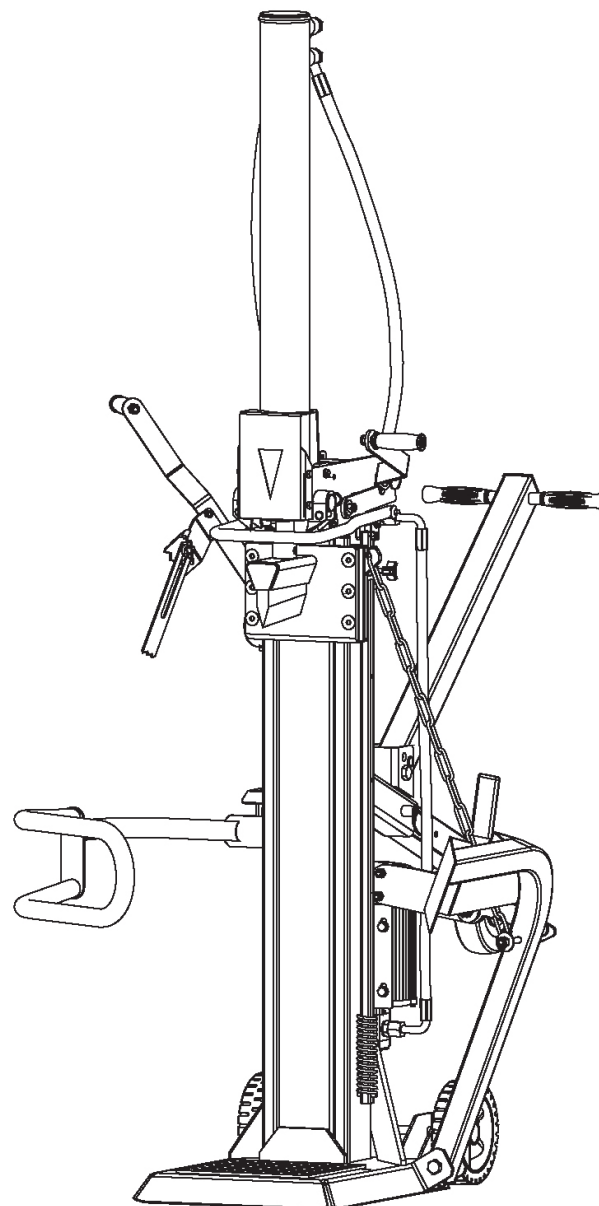

HAVE & PARK

BRÆNDEKLØVER, 11 TONS

LODRET

Reservedelskatalog til
9059792

21.02.2023
revisionsdato: 08.03.2023