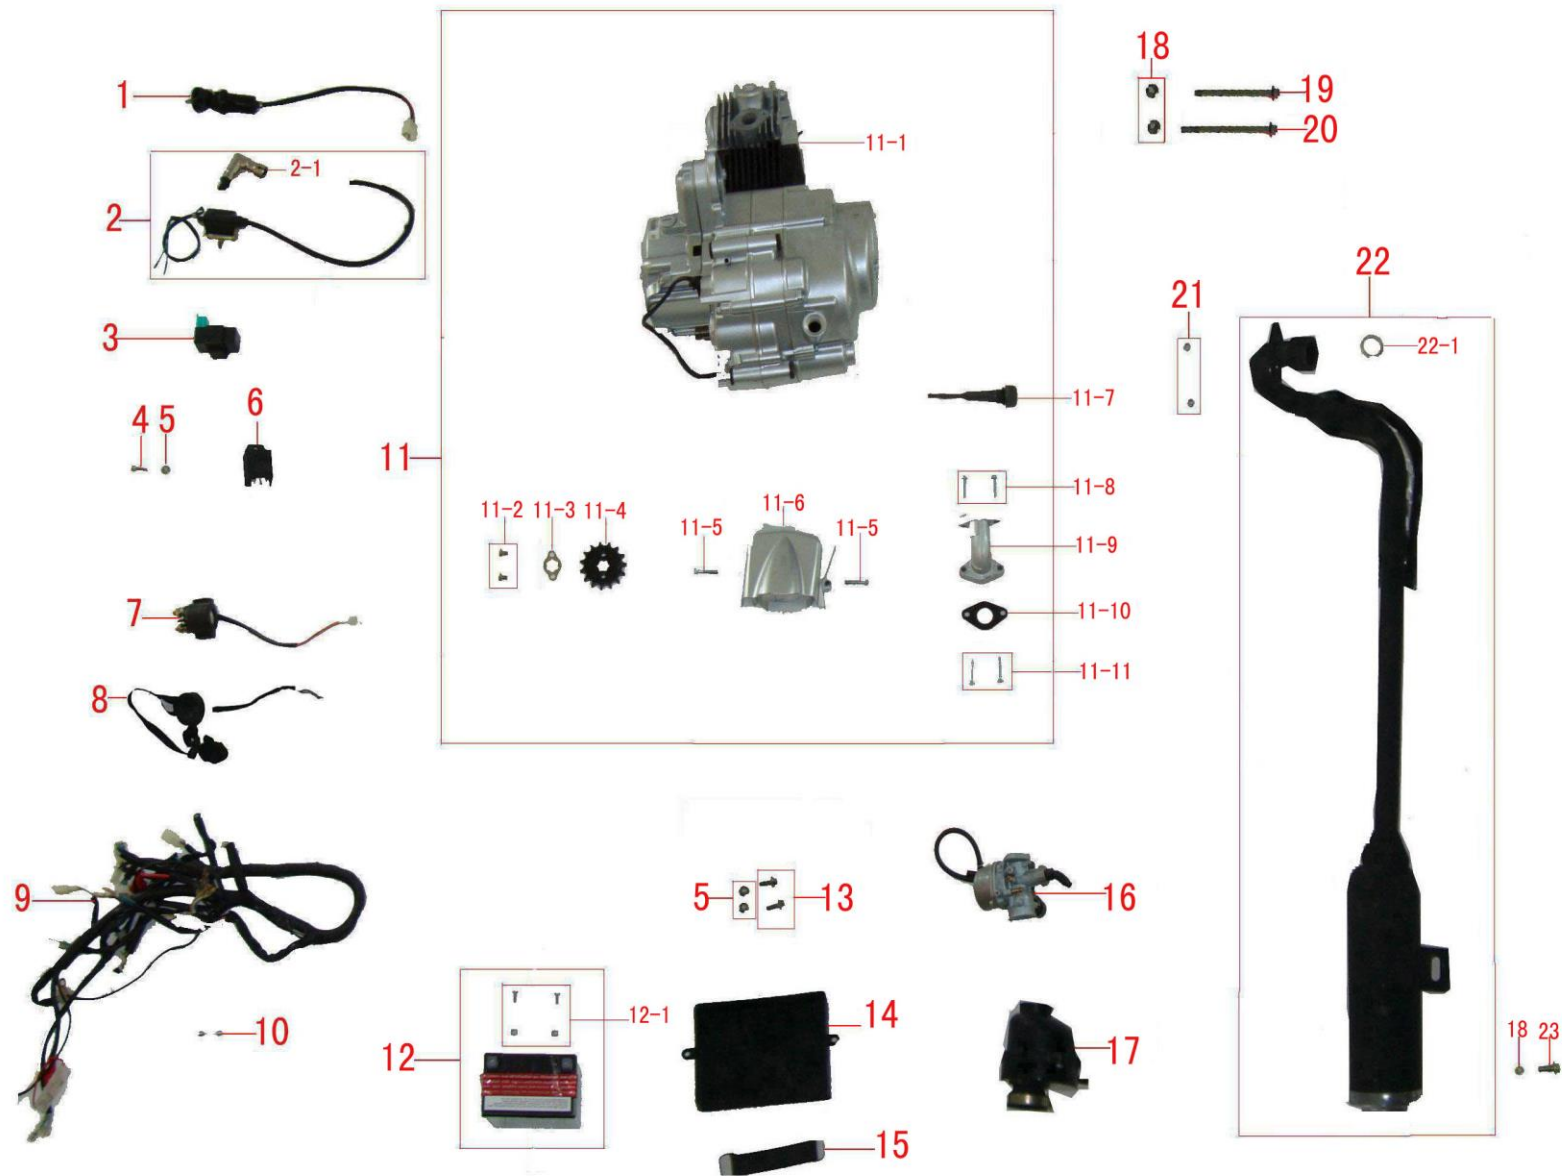

Fig 4: Forhjulsophæng / front suspension / Vorderradaufhängung

Fig 4: Forhjulsophæng / front suspension / Vorderradaufhängung

Ref. no.	PL nr / art. no.	Artikelbezeichnung	Art. name	OE no.	Antal / pcs
4-1	N/A		Bolt M10*1.25*42	0.01.07420	4
4-2	9056976	Stoßdämpfer, vorne	Front shock absorber	4.2.06.0010	2
4-3	N/A		Nut M10*1.25	0.03.00520	16
4-4	9056977	A-Arm, oben	Up A-arm	1.3.02.0010	2
4-5	N/A		Bolt M10*1.25*45	0.01.05620	4
4-6	N/A		Sleeve for top A-arm	1.3.02.0070	4
4-7	9056978	Trommelbremse, vorne - links	Front left drum brake assy	4.3.02.0050	1
4-7-1	N/A		Sleeve for front wheel hub	4.1.02.0221	2
4-7-2	9038542	Lager	Bearing 6003	0.05.01400	4
4-7-3	9056979	Bremstrommel, vorne	Front drum brake body	4.3.02.0130	1
4-7-4	9056980	Bremsklötze, vorne	Brake shoes for front drum	4.3.02.0070	4
4-7-5	N/A		Spring for front drum brake	4.3.02.0160	4
4-7-6	N/A		Left side cover of drum brake	4.3.02.0140	1
4-8	9050207	Mutter, M8	Nut M8	0.03.00120	6
4-9	N/A		Washer 14*28*2	0.04.03050	2
4-10	N/A		Slotted nut M14*1.5	0.03.01620	2
4-11	N/A		Cotter pin	0.08.02100	2
4-12	9056981	Nabenkapsel, staubdicht	Dustproof cover for wheel	4.1.02.0073	2
4-13	9056982	Spindel, links	Y-bone left	3.1.02.0013	1
4-14	N/A		Bolt M10*1.25*55	0.01.04620	2
4-15	N/A		Bolt M10*1.25*85	0.01.04320	2
4-16	9056983	Spindel, rechts	Y-bone right	3.1.02.0023	1
4-17	9056984	Trommelbremse, vorne - rechts	Right drum brake assy	4.3.02.0060	1
4-17-1	N/A		Right cover for drum brake	4.3.02.0150	1
4-18	9056985	A-Arm, unten	Down A-arm	1.3.06.0021	2
4-19	9056986	Manschette für A-Arm, unten	Sleeve for down A-arm	1.3.03.0050	2
4-20	9056987	Schraube, M10x1,25x155	Bolt M10*1.25*155	0.01.07220	2
4-21	9028646	Reifen, 14.5/7-6	Tyre 14.5/7-6	4.1.02.0150	2
4-22	9056975	Felge, vorne & hinten - 6"	Rim 6"	4.1.02.0196	2

Fig 5: Elektriske dele & motor komponenter / electricals & engine parts / Elektrische Teile & Motorkomponenten

Fig 5: Elektrische dele & motor komponenter / electricals & engine parts / Elektrische Teile & Motorkomponenten