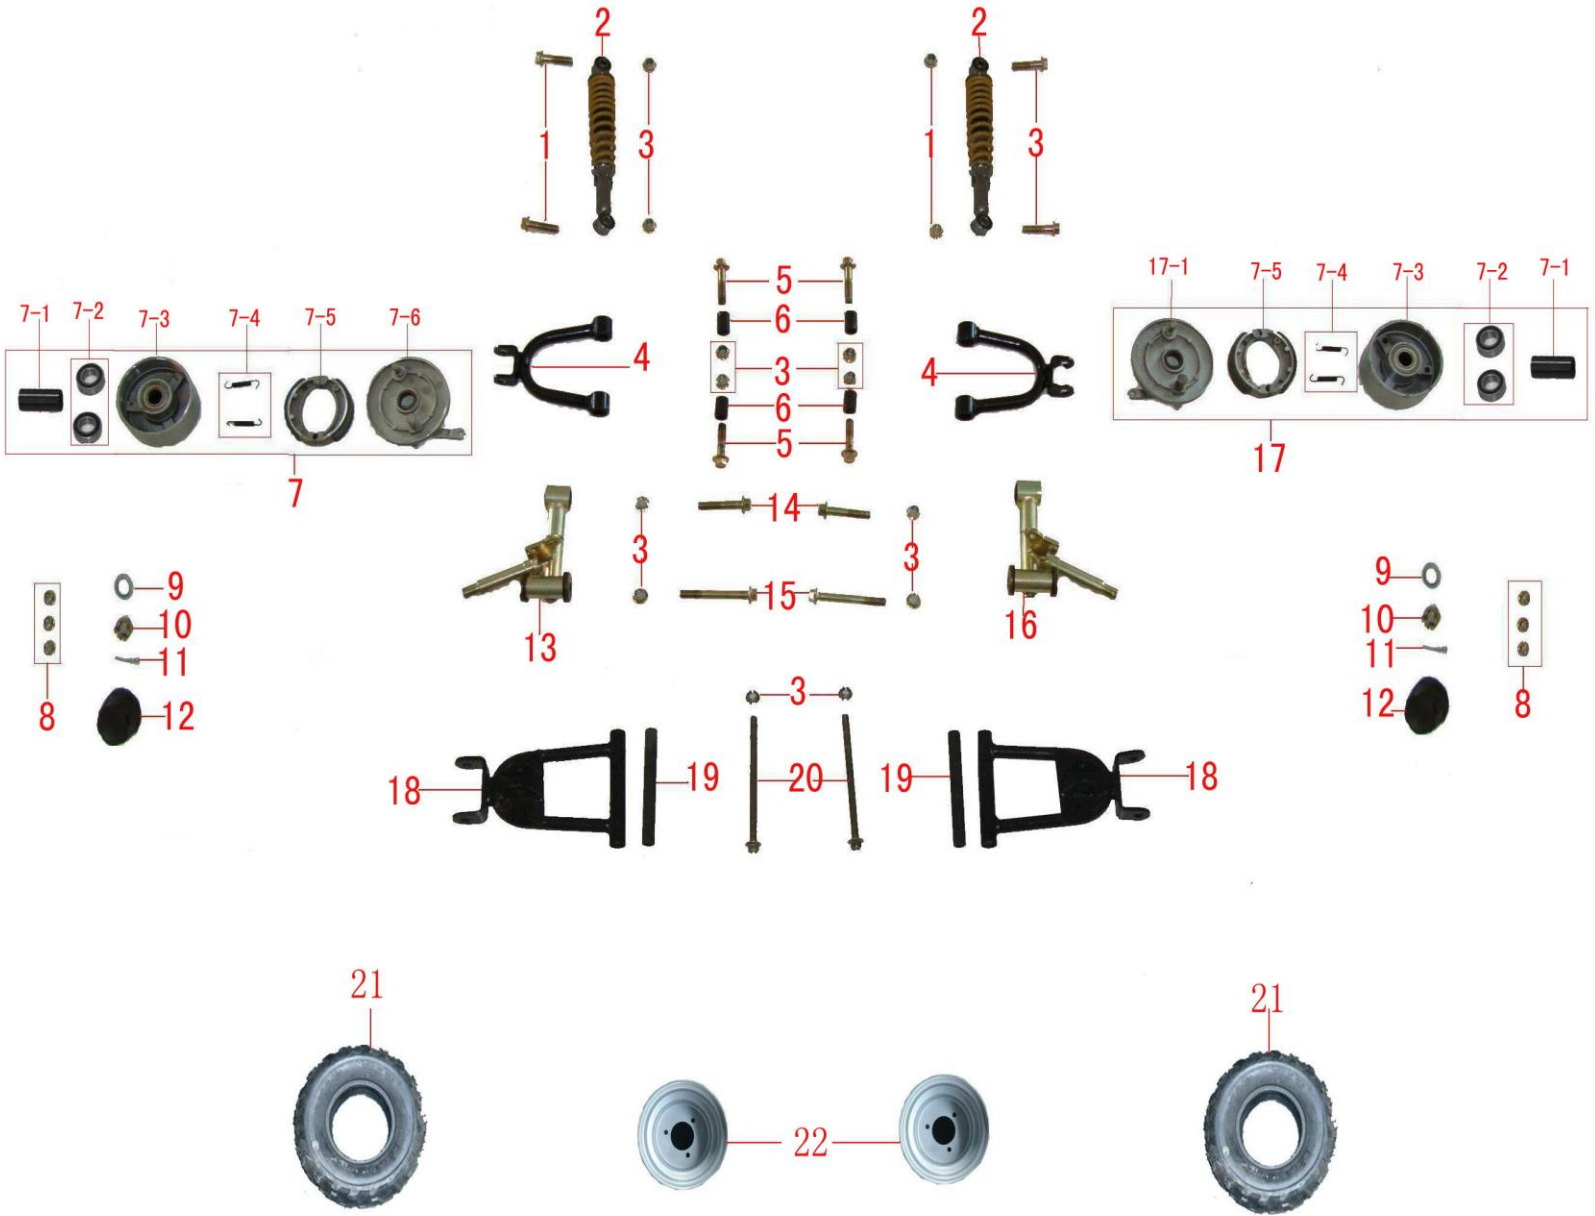

Fig 4: Forhjulsophæng / front suspension / Vorderradaufhängung

Fig 4: Forhjulsophæng / front suspension / Vorderradaufhängung

Ref. no.	PL nr / art. no.	Artikelbezeichnung	Art. name	OE no.	Antal / pcs
4-1	N/A		Bolt M10*1.25*42	0.01.07420	4
4-2	9056976	Stoßdämpfer, vorne	Front shock absorber	4.2.06.0010	2
4-3	N/A		Nut M10*1.25	0.03.00520	16
4-4	9056977	A-Arm, oben	Up A-arm	1.3.02.0010	2
4-5	N/A		Bolt M10*1.25*45	0.01.05620	4
4-6	N/A		Sleeve for top A-arm	1.3.02.0070	4
4-7	9056978	Trommelbremse, vorne - links	Front left drum brake assy	4.3.02.0050	1
4-7-1	N/A		Sleeve for front wheel hub	4.1.02.0221	2
4-7-2	9038542	Lager	Bearing 6003	0.05.01400	4
4-7-3	9056979	Bremstrommel, vorne	Front drum brake body	4.3.02.0130	1
4-7-4	9056980	Bremsklötze, vorne	Brake shoes for front drum	4.3.02.0070	4
4-7-5	N/A		Spring for front drum brake	4.3.02.0160	4
4-7-6	N/A		Left side cover of drum brake	4.3.02.0140	1
4-8	9050207	Mutter, M8	Nut M8	0.03.00120	6
4-9	N/A		Washer 14*28*2	0.04.03050	2
4-10	N/A		Slotted nut M14*1.5	0.03.01620	2
4-11	N/A		Cotter pin	0.08.02100	2
4-12	9056981	Nabenkapsel, staubdicht	Dustproof cover for wheel	4.1.02.0073	2
4-13	9056982	Spindel, links	Y-bone left	3.1.02.0013	1
4-14	N/A		Bolt M10*1.25*55	0.01.04620	2
4-15	N/A		Bolt M10*1.25*85	0.01.04320	2
4-16	9056983	Spindel, rechts	Y-bone right	3.1.02.0023	1
4-17	9056984	Trommelbremse, vorne - rechts	Right drum brake assy	4.3.02.0060	1
4-17-1	N/A		Right cover for drum brake	4.3.02.0150	1
4-18	9056985	A-Arm, unten	Down A-arm	1.3.06.0021	2
4-19	9056986	Manschette für A-Arm, unten	Sleeve for down A-arm	1.3.03.0050	2
4-20	9056987	Schraube, M10x1,25x155	Bolt M10*1.25*155	0.01.07220	2
4-21	9028646	Reifen, 14.5/7-6	Tyre 14.5/7-6	4.1.02.0150	2
4-22	9056975	Felge, vorne & hinten - 6"	Rim 6"	4.1.02.0196	2