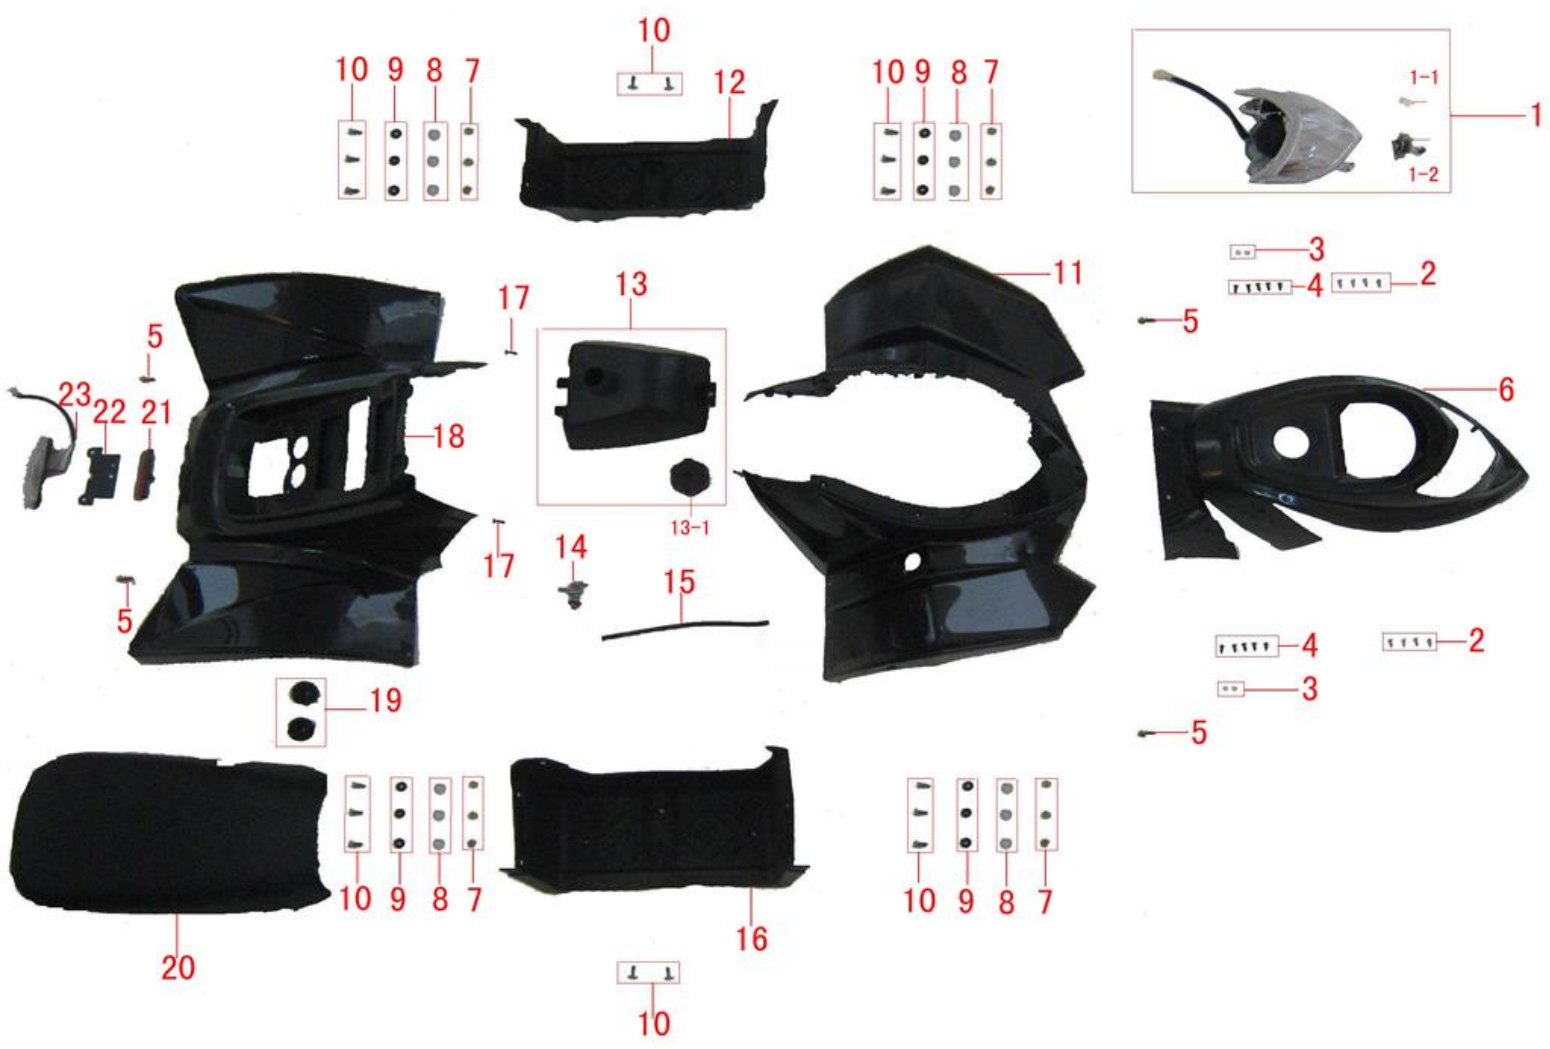

## el / chassis / Rahmen

<b>Ref. no.</b>	<b>PL nr / art. no.</b>	<b>Artikelbezeichnung</b>	<b>Art. name</b>	<b>OE no.</b>	<b>Antal / pcs</b>
1	9056942	Stoßstange	Bumper	1.4.06.0020	1
2	N/A		Bumper block	1.4.02.1010	2
3	N/A		Spring washer 8	0.04.00710	4
4	9050230	Bolzen, M8x16	Bolt M8*16 yellow zinc plated	0.01.05120	4
5	N/A		Frame	1.1.06.0012	1
6	N/A		Spacer washer for rear swingarm	1.3.02.0050	2
7	N/A		Sleeve for rear swingarm	1.3.06.0030	1

Fig 2: Skærme / plastic body / Verkleidung

Fig 2: Skærme / plastic body / Verkleidung

Ref. no.	PL nr / art. no.	Artikelbezeichnung	Art. name	OE no.	Antal / pcs
2-1	9056943	Scheinwerfer	Headlight	5.2.06.0010	1
2-1-1	9056944	Lämpchen, klein	Bulb for small headlight	5.2.02.0110	1
2-1-2	9056945	Lämpchen, groß	Bulb for big headlight	5.2.06.0020	1
2-2	N/A		Cross recess head screw ST4.8*14	0.02.02650	8
2-3	N/A		Washer 4	0.04.01650	4
2-4	N/A		Cross recess head screw ST4.8*14	0.02.02650	10
2-5	N/A		Bolt M6*16 zinc plated	0.01.00420	1
2-6	9056946	Paneel vorne	Front panel	6.2.06.0050	4
2-7	9050206	Mutter, M6	Nut M6	0.03.02920	12
2-8	N/A		Washer 6	0.04.00150	12
2-9	N/A		Rubber washer 307	6.2.02.0130	12
2-10	N/A		Mushroom head bolt M6*18	8.1.02.0030	12
2-11	9056947	Abdeckung vorne	Front body cover	6.2.06.0030	1
2-12	9056948	Fußstütze, links	Footrest left	6.2.06.0020	1
2-13	9056949	Benzintank, komplett	Fuel tank assy	2.9.06.0010	1
2-13-1	9056950	Deckel für Benzintank	Fuel tank cap	2.9.06.0020	1
2-14	9056951	Benzinhahn	Switch for fuel tank	2.9.06.0030	1
2-15	N/A		Fuel pipe	2.9.02.0030	1
2-16	9056952	Fußstütze, rechts	Footrest right	6.2.06.0010	1
2-17	N/A		Mushroom head bolt M6*16	0.01.00420	2
2-18	9056953	Abdeckung hinten (schwarz)	Rear body cover (black)	6.2.06.004001	1
2-19	N/A		Washer for seat	6.1.04.0020	2
2-20	9056954	Sitz	Seat	6.1.06.0010	1
2-21	N/A		Rear reflector (red)	5.2.02.0050	1
2-22	N/A		Bracket for taillight	1.4.02.0040	1
2-23	9056955	Rückleuchte	Taillight	5.2.02.0011	1