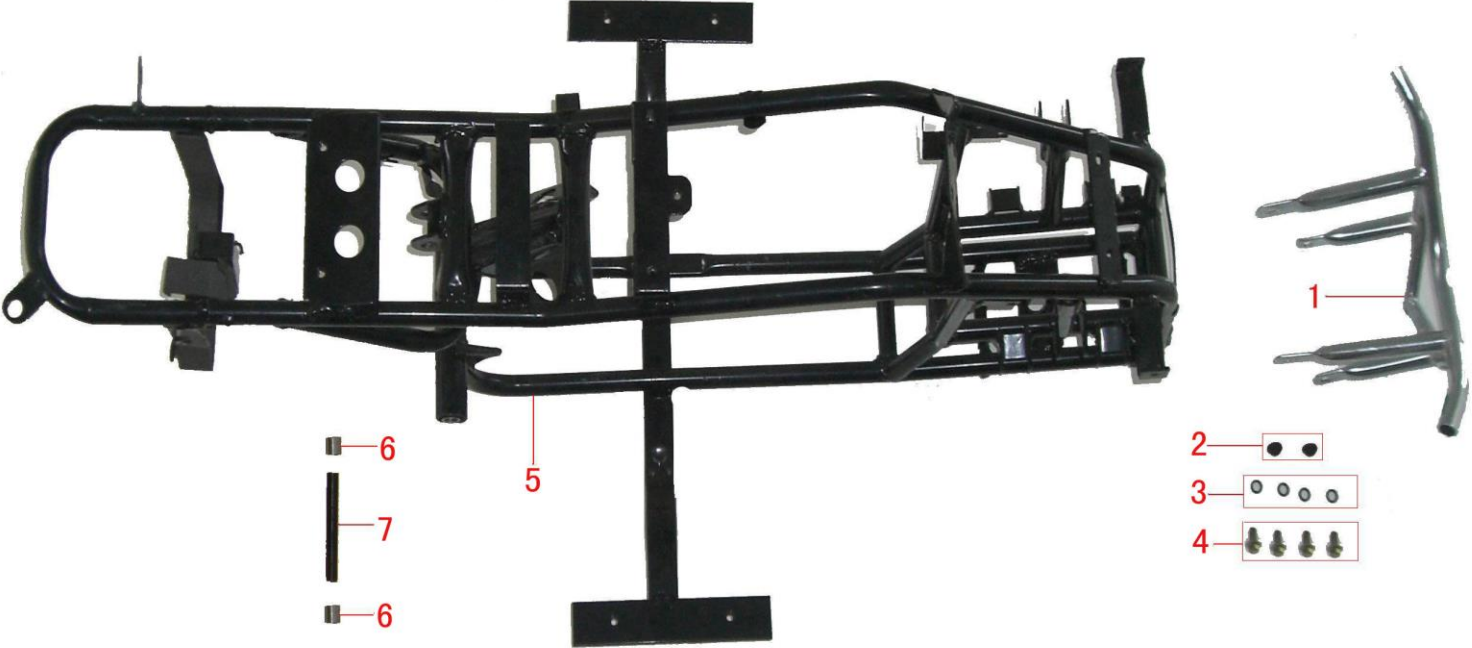

## **KITTEN II - 9055757**

Reservedele

Spareparts

Ersatzteile

V2

## **INDHOLDSFORTEGNELSE / INDEX / INHALTSVERZEICHNIS**

- Fig 1 Stel / chassis / Rahmen
- Fig 2 Skærme / plastic body / Verkleidung
- Fig 3 Bagerste svingarm / rear swingarm / Schwingarm hinten
- Fig 4 Forhjulsophæng / front suspension / Vorderradaufhängung
- Fig 5 Elektriske dele & motor komponenter / electricals & engine parts / Elektrische Teile & Motorkomponenten
- Fig 6 Styringsystem / steering system / Steuerungssystem

## el / chassis / Rahmen

<b>Ref. no.</b>	<b>PL nr / art. no.</b>	<b>Artikelbezeichnung</b>	<b>Art. name</b>	<b>OE no.</b>	<b>Antal / pcs</b>
1	9056942	Stoßstange	Bumper	1.4.06.0020	1
2	N/A		Bumper block	1.4.02.1010	2
3	N/A		Spring washer 8	0.04.00710	4
4	9050230	Bolzen, M8x16	Bolt M8*16 yellow zinc plated	0.01.05120	4
5	N/A		Frame	1.1.06.0012	1
6	N/A		Spacer washer for rear swingarm	1.3.02.0050	2
7	N/A		Sleeve for rear swingarm	1.3.06.0030	1