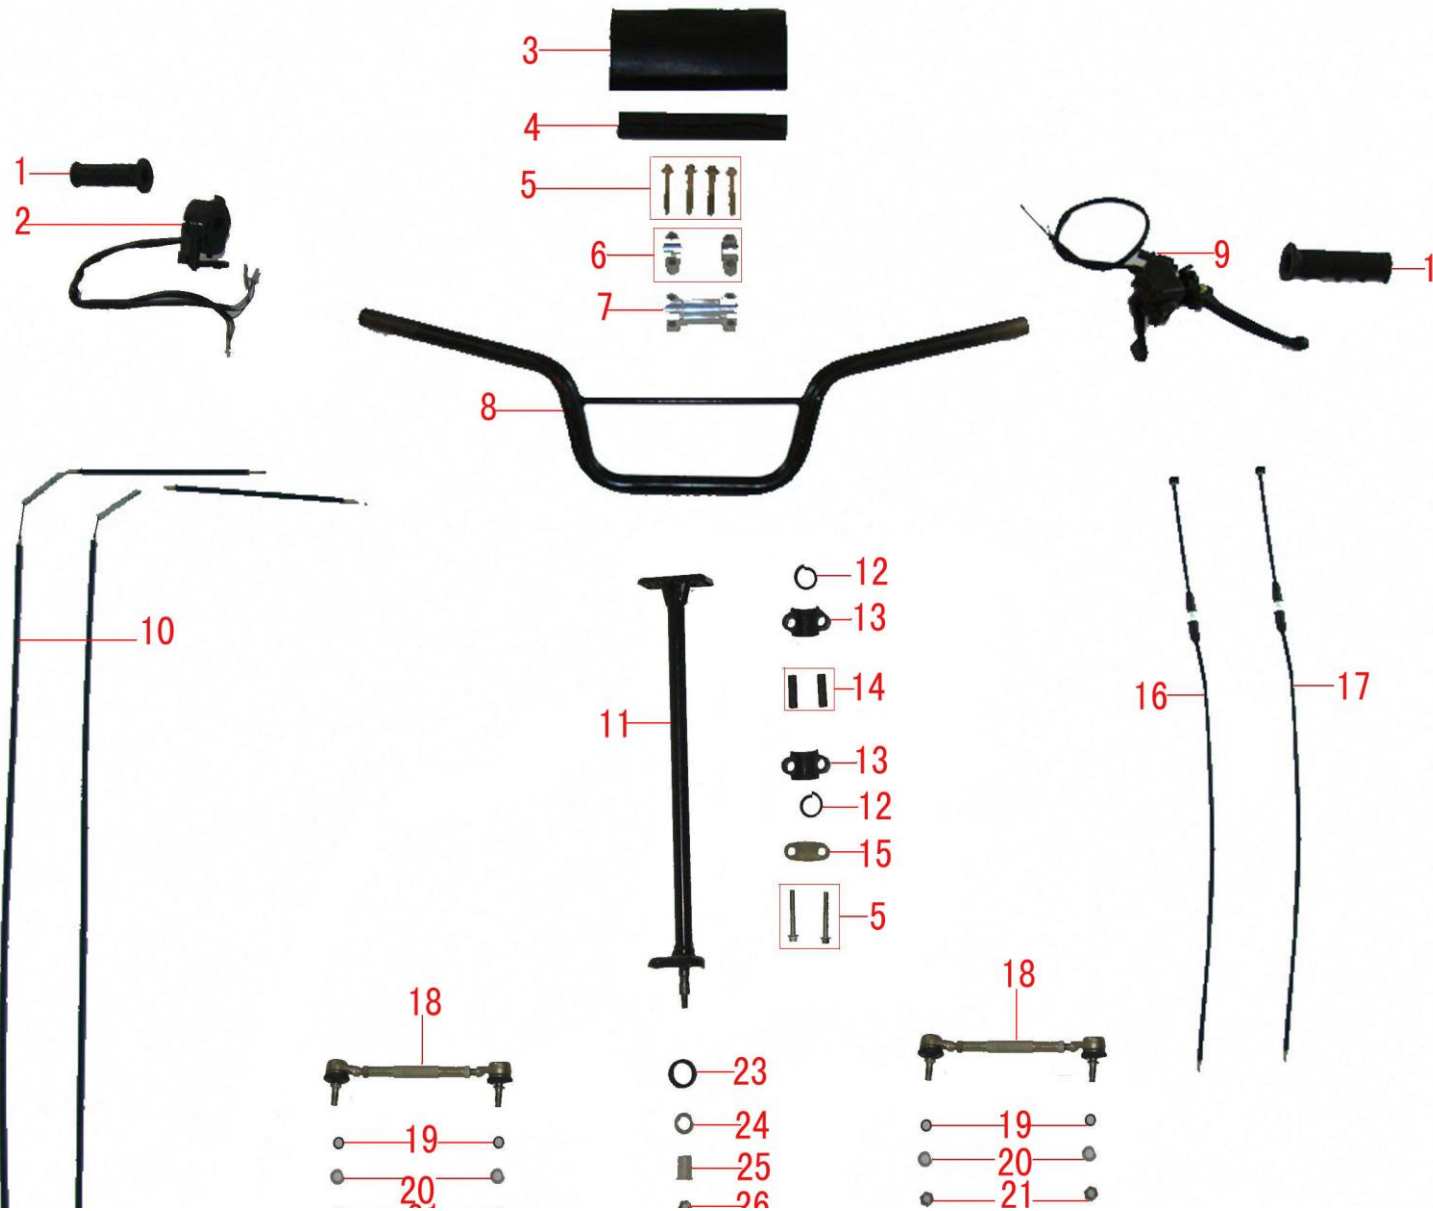

Fig 6: Styringssystem / steering system / Steuerungssystem