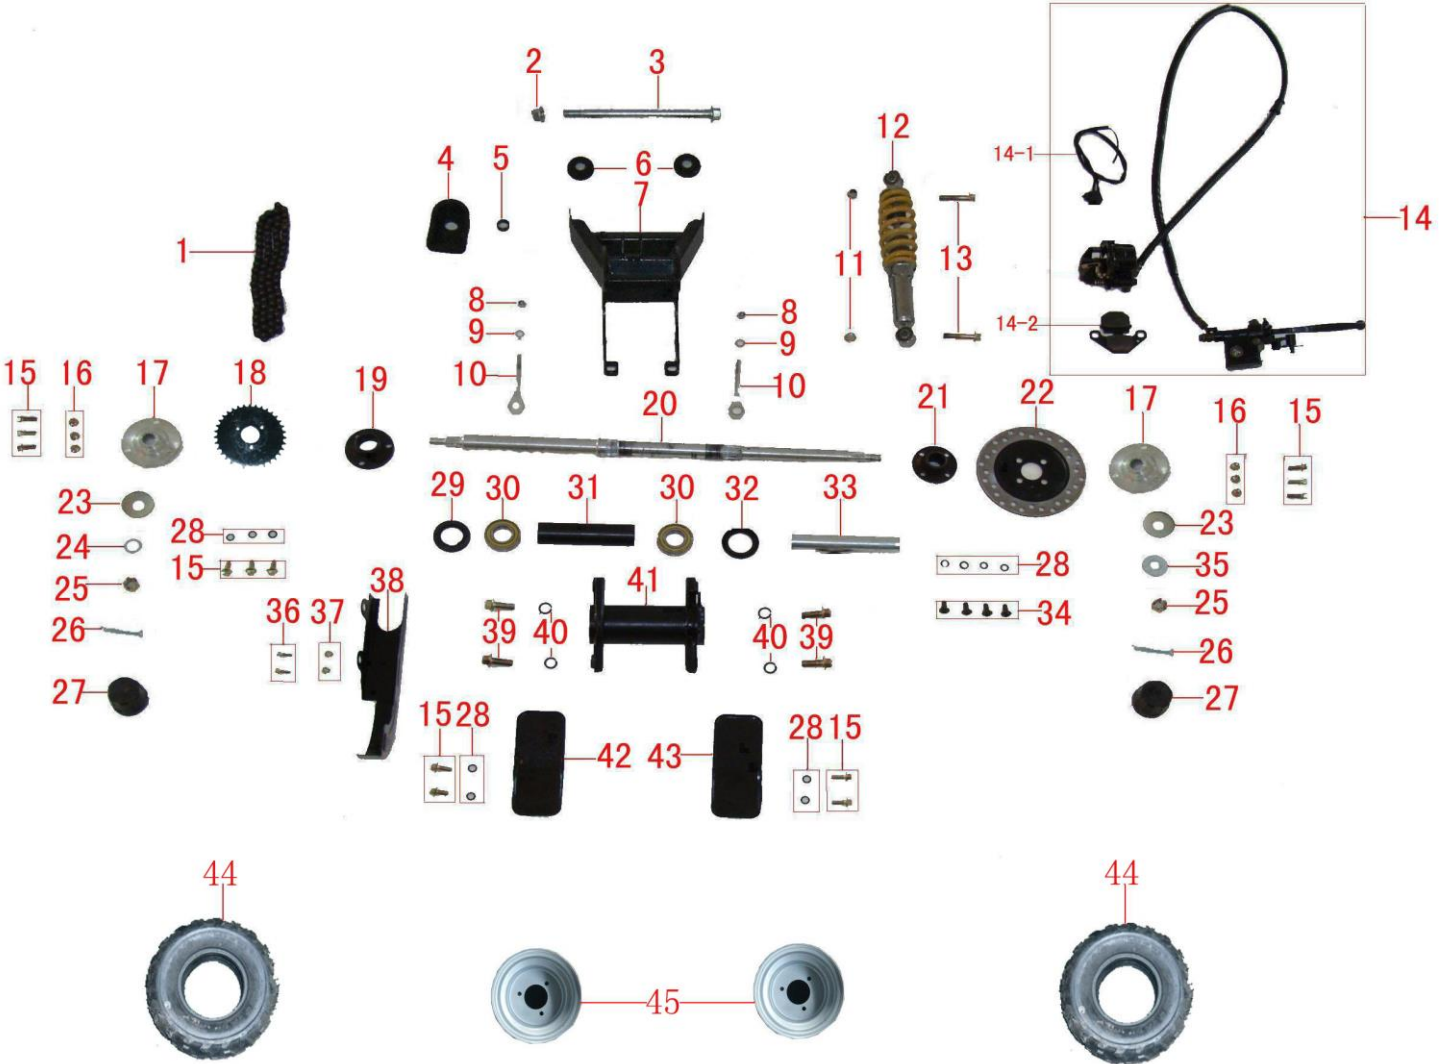

Fig 3: bagerste svingarm / rear swingarm / Schwingarm hinten

Fig 3: bagerste svingarm / rear swingarm / Schwingarm hinten

Ref. no.	PL nr / art. no.	Artikelbezeichnung	Art. name	OE no.	Antal / pcs
3-1	9056956	Kette, 420-72 - niedriges Getriebe	Chain 420-72	2.3.06.0020	1
3-1	9056714	Kette - hohes Getriebe	Chain 420-72		1
3-2	N/A		Nut M14*1.4	0.03.00850	1
3-3	N/A		Bolt M14*1.5*230 for rear swingarm	1.3.06.0051	1
3-4	N/A		Abrasion-resistant cover	4.1.06.0140	1
3-5	N/A		Spacer washer abrasion-resistant cover	4.1.06.0150	1
3-6	N/A		Steel sheet washer	1.2.02.0080	2
3-7	9056957	Schwingarm hinten	Rear swingarm	1.3.06.0011	1
3-8	9050214	Stoppmutter, M8	Locknut M8	0.03.02250	2
3-9	N/A		Washer 8	0.04.00350	2
3-10	9056958	Kettenspanner	Rear jack	4.1.03.0120	2
3-11	N/A		Nut M10*1.25	0.03.00520	2
3-12	9056959	Stoßdämpfer, hinten	Rear shock absorber	4.2.06.0020	1
3-13	N/A		Bolt M10*1.25*42	0.01.07420	2
3-14	9056960	Scheibenbremse, hinten	Rear hydraulic disc brake	4.3.02.0010	1
3-14-1	9056961	Bremskabel	Cable for brake switch	5.3.02.0250	1
3-14-3	9056962	Bremsklötze	Brake pads	4.3.02.0030	1
3-15	N/A		Bolt M8*20 yellow zinc plated	0.01.00920	11
3-16	N/A		Nut M8 yellow zinc plated	0.03.00120	6
3-17	9056963	Radnabe, hinten	Rear wheel hub	4.1.02.0251	2
3-18	9056964	Zahnrad, 420-29	Sprocket 420-29	4.1.02.1300	1
3-18	9058735	Zahnrad 37T	Sprocket 420-29		1
3-19	9056965	Zahnradnabe	Housing for sprocket	4.1.02.0031	1
3-20	9056966	Hinterachse	Rear axle	4.1.02.0012	1
3-21	9056967	Halterung für Scheibenbremse	Seat for brake disc	4.1.02.0061	1
3-22	9056968	Scheibenbremse	Brake disc	4.1.02.0073	1
3-23	N/A		Dustproof washer	4.1.02.0130	2
3-24	N/A		Washer 14*28*2	0.04.03050	1
3-25	N/A		Slotted nut M14*1.5	0.03.01620	2
3-26	N/A		Cotter pin 2.5*30	0.08.02100	2
3-27	9056969	Abdeckung, staubdicht	Dustproof cover	4.1.02.0100	2
3-28	N/A		Spring washer 8	0.04.00710	19
3-29	9056970	Dichtung, 35x55x8	Oil seal 35*55*8	0.07.00100	2
3-30	9038576	Lager	Bearing 6205	0.05.01800	2