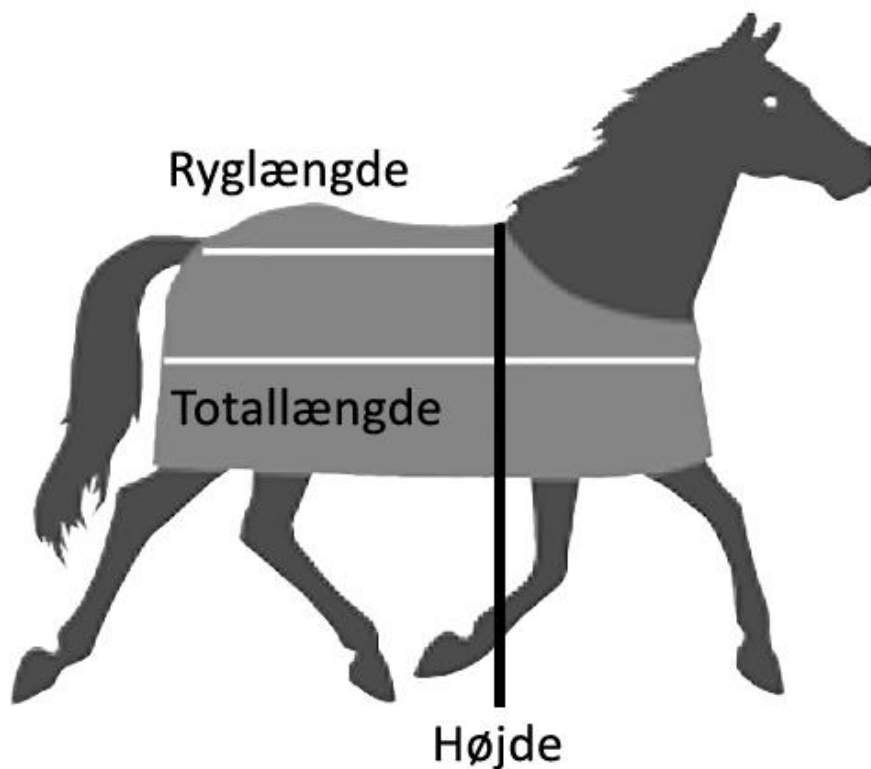

Sådan finder du den rigtige størrelse dækken til din hest

Højde	Ryglængde
Op til 110 cm	85 cm
Op til 120 cm	95 cm
Op til 130 cm	105 cm
Op til 140 cm	115 cm
Op til 150 cm	125 cm
Op til 160 cm	135 cm
Op til 170 cm	145 cm
Fra 170 cm	155 cm
Over 175 cm	165 cm

Vinterdækken	Ryglængde	Totallængde	Stalldækken	Ryglængde	Totallængde
9065264	135 cm	185 cm	9065268	135 cm	185 cm
9065265	145 cm	195 cm	9065269	145 cm	195 cm
9065266	155 cm	205 cm	9065270	155 cm	205 cm
9065267	165 cm	215 cm	9065271	165 cm	215 cm