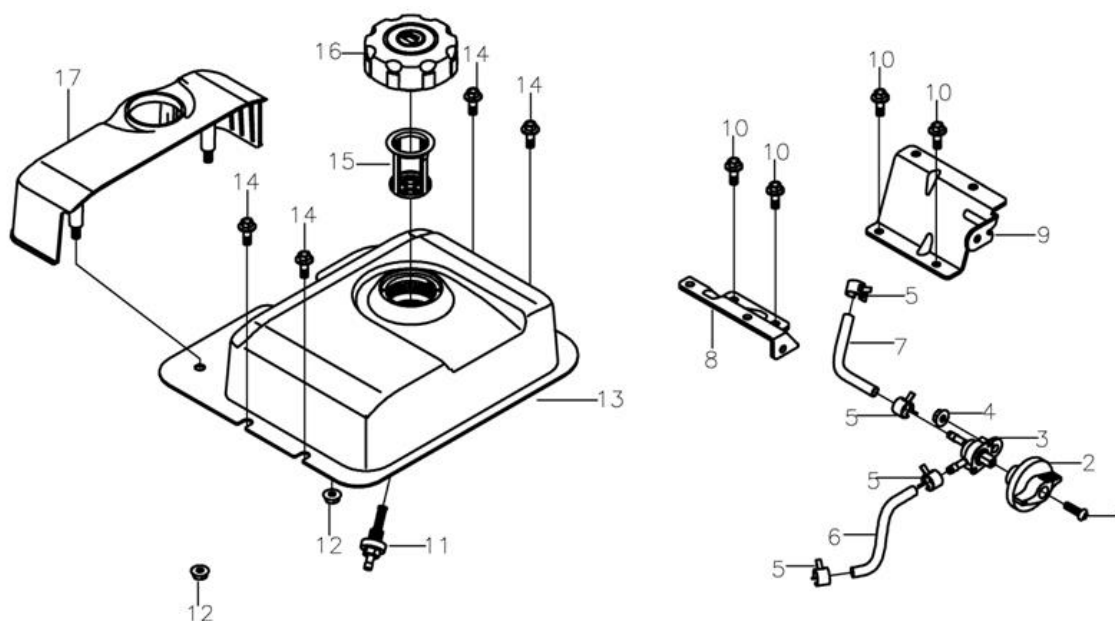

FIG. 9 Benzintank

Pos.	Varenummer	Tekst	Antal
2	9044801	Drejeknap f. benzinhane	1
3	9044802	Benzinhane	1
11	9044803	Slangestuds f. benzintank	1
15	9044804	Tanksi f. påfyldning	1
16	9044805	Tankdæksel, benzintank	1