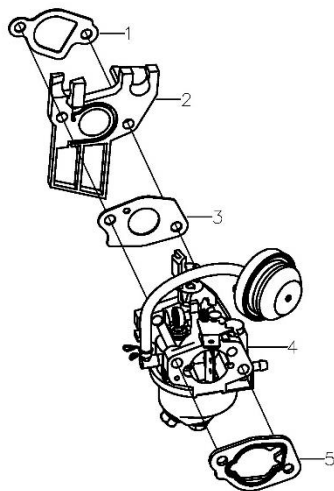

FIG. 6 Karburator

Pos.	Varenummer	Tekst	Antal
4-1	9044788	Primerpumpe	1
4	9044789	Karburator	1