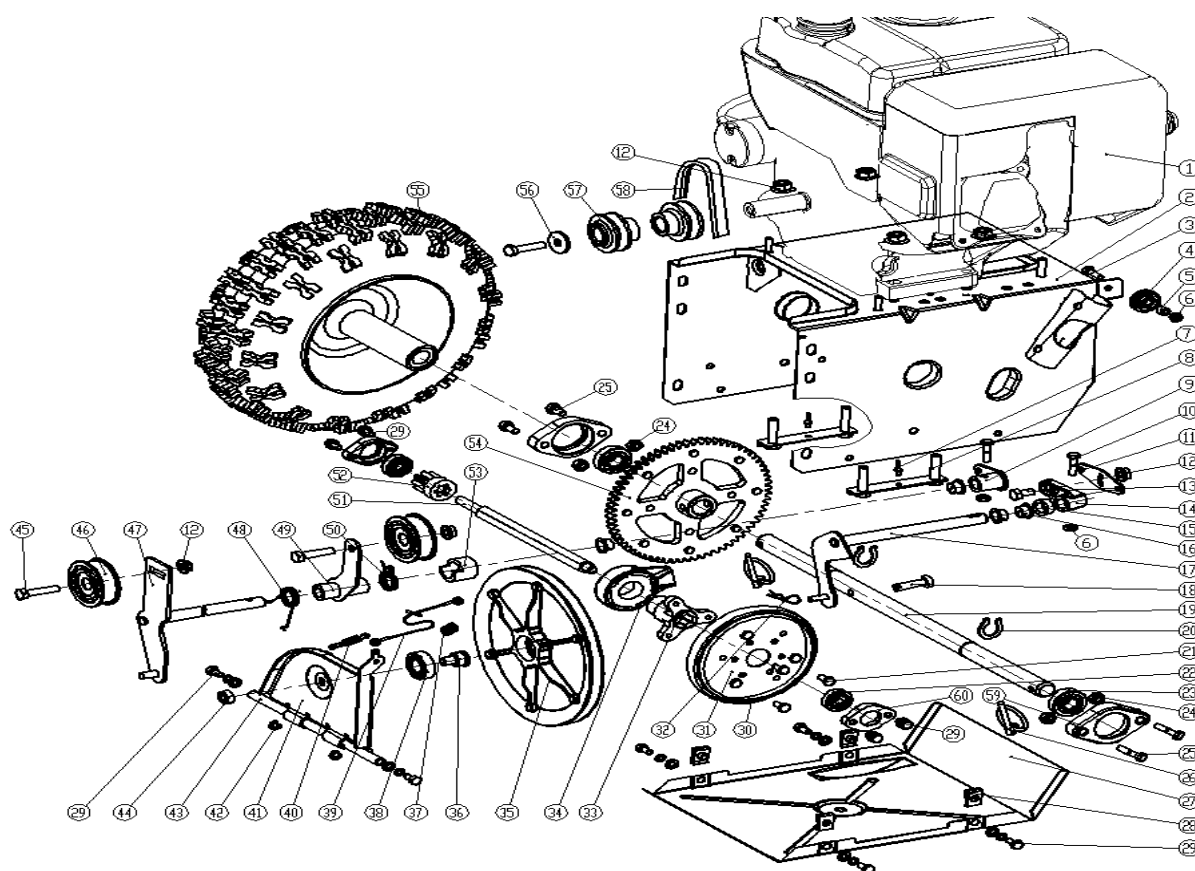

Reservevedelsoversigt

Fig 1 Hovedmaskine

Pos.	Varenummer	Tekst	Antal
6	9044483	Kabel f. afgangsklap	1
12	9044484	Drejespindel	1
14	9044485	Skærm o. spindel	1
19	9044486	Fjeder f. afgangsklap	1
22	9044487	Afgangsklap	1
24	9044488	Rist f. afgangstud	1
29	9044489	Holdestykke f. tud	3
30	9044490	Kilerem	1

Fig. 2 Sneslyng

Pos.	Varenummer	Tekst	Antal
4	9044491	Slæbesko, plast	2
7	9044492	Slidskinne / skær	1
10	9044493	Lejehus 3 huls	2
11	9044494	Kugleleje	2
13	9044495	Indføringsnegl, venstre	1
15	9044496	Hus f. vinkelgear. Venstre halvdel	1
18	9044915	Hovedaksel – 610mm	1
19	9044841	Sikkerhedsnagle	2
20	9044497	Pakning f. vinkelgear	1
21	9044498	Snekkehjul	1
24	9044499	Hus f. vinkelgear. Højre halvdel	1
26	9044500	Indføringsnegl, højre	1
29	9044501	Kugleleje	1
30	9044502	Snekke m. aksel	1
43	9044503	Lejehus f. hovedaksel	1
46	9044916	Remskive	1

Fig. 3 Transmission

Pos.	Varenummer	Tekst	Antal
1	9044504	Benzinmotor	1
4	9044505	Rulle	1
14	9045173	Skiftearm	1
16	9044506	Plastbøsning f. skiftearm	4
30	9044507	Gummiring f. skiftehjul	1
31	9044917	Skiftehjul - pladehalvdel	2
33	9044919	Nav. F. skiftehjul	1
34	9044586	Styreleje m. plasthus	1
35	9044928	Trækskive	1
39	9044508	Wire f. fremdrift	1
40	9044509	Fjeder f. fremdrift skive	1
46	9044510	Strammerulle f. kilerem	2
48	9044511	Strammefjeder f fremdrift	1
50	9044512	Strammefjeder f. blæser	1
55	9044513	Hjul 14.00 x 5.00 - 6	2
58	9044514	Kilerem	1
59	9044515	Lejehus, hovedaksel	2
60	9044516	Lejehus, indvendig	2

FIG. 5 Motor

Pos.	Varenummer	Tekst	Antal
	9044504	Motor komplet	1
1	9044783	Rekylstart	1
2	9044799	Knop f. gasgiver	1
3	9044800	Drejeknap f. choker	1
4	9044788	Primerpumpe	1
5	9044805	Tankdæksel, benzintank	1
6	9044801	Drejeknap f. benzinbane	1
7	9044787	Nøgle, plast	1
	9043347	Tændrør	1