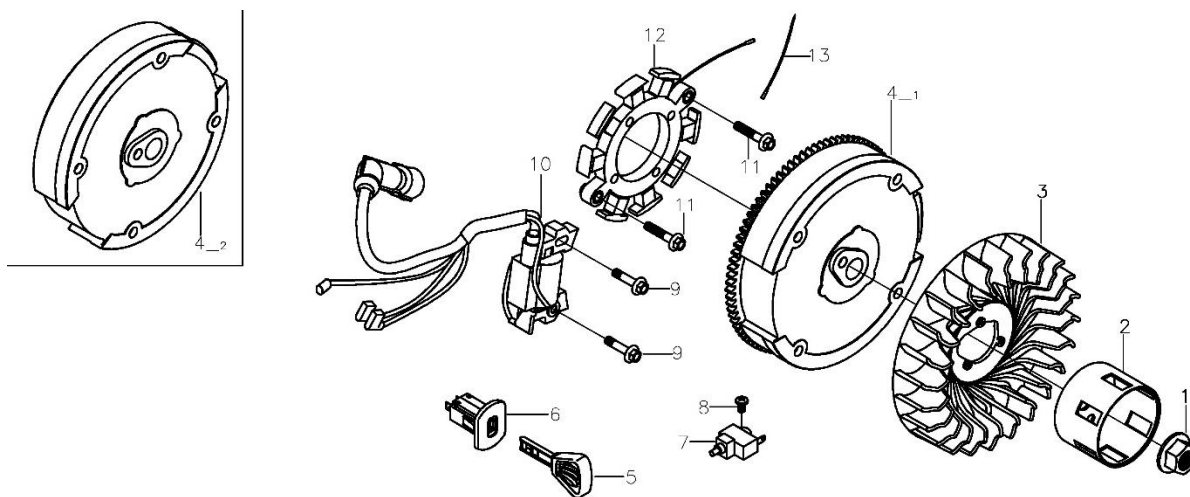

FIG. 7 Tænding

Pos.	Varenummer	Tekst	Antal
5	9044787	Nøgle, plast	1
6	9044786	Kontakthus f. plastnøgle	1
7	9044792	Stopkontakt	1
10	9044793	Tændspole	1
12	9044796	Strømspole 12V	1