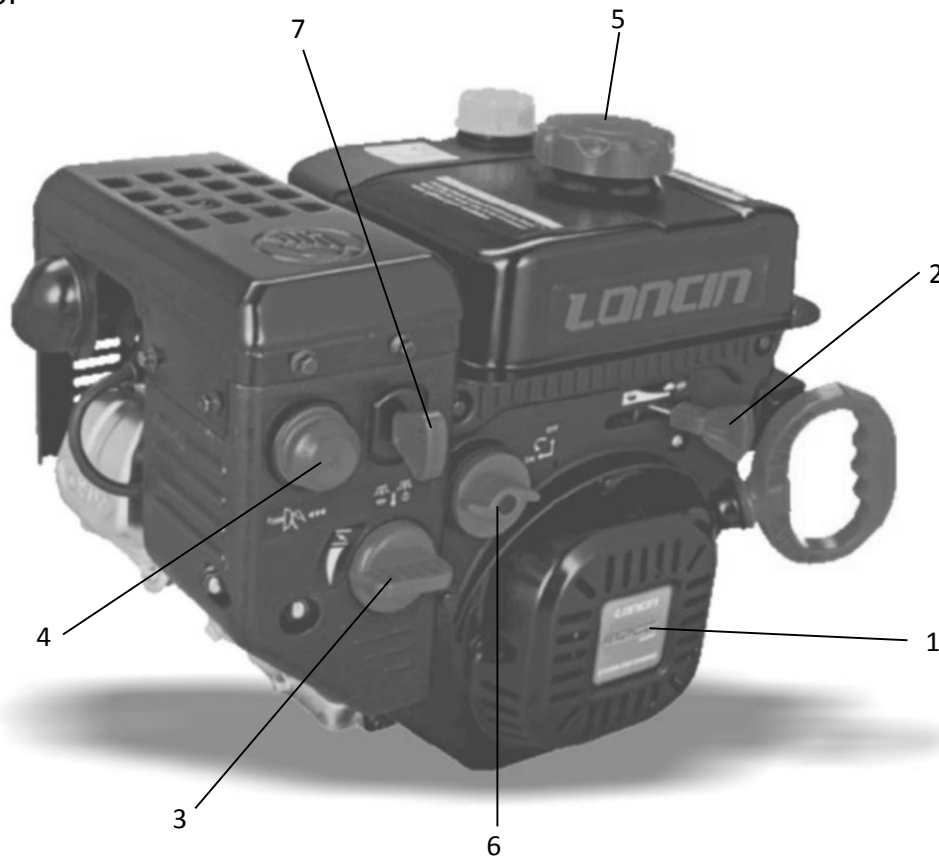

FIG. 5 Motor

Pos.	Varenummer	Tekst	Antal
	9044504	Motor komplet	1
1	9044783	Rekylstart	1
2	9044799	Knop f. gasgiver	1
3	9044800	Drejeknap f. choker	1
4	9044788	Primerpumpe	1
5	9044805	Tankdæksel, benzintank	1
6	9044801	Drejeknap f. benzinbane	1
7	9044787	Nøgle, plast	1
	9043347	Tændrør	1