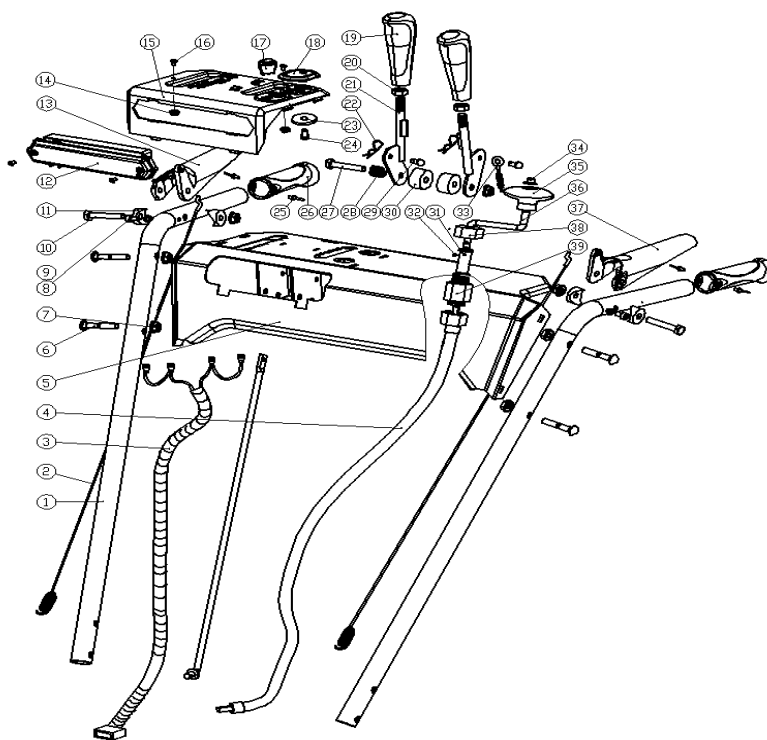

FIG. 4 Betjening

Pos.	Varenummer	Tekst	Antal
2	9044588	Kabel f. fremdrift	1
4	9044578	Drejekabel	1
19	9044561	Gearknop	2
31	9044576	Samler	1
35	9044573	Knop f. drejhåndtag	1
36	9044574	Drejehåndtag	1
38	9044575	Holdemøtrik f. drejekabel	1
39	9044577	Fæste f. drejekabel	1