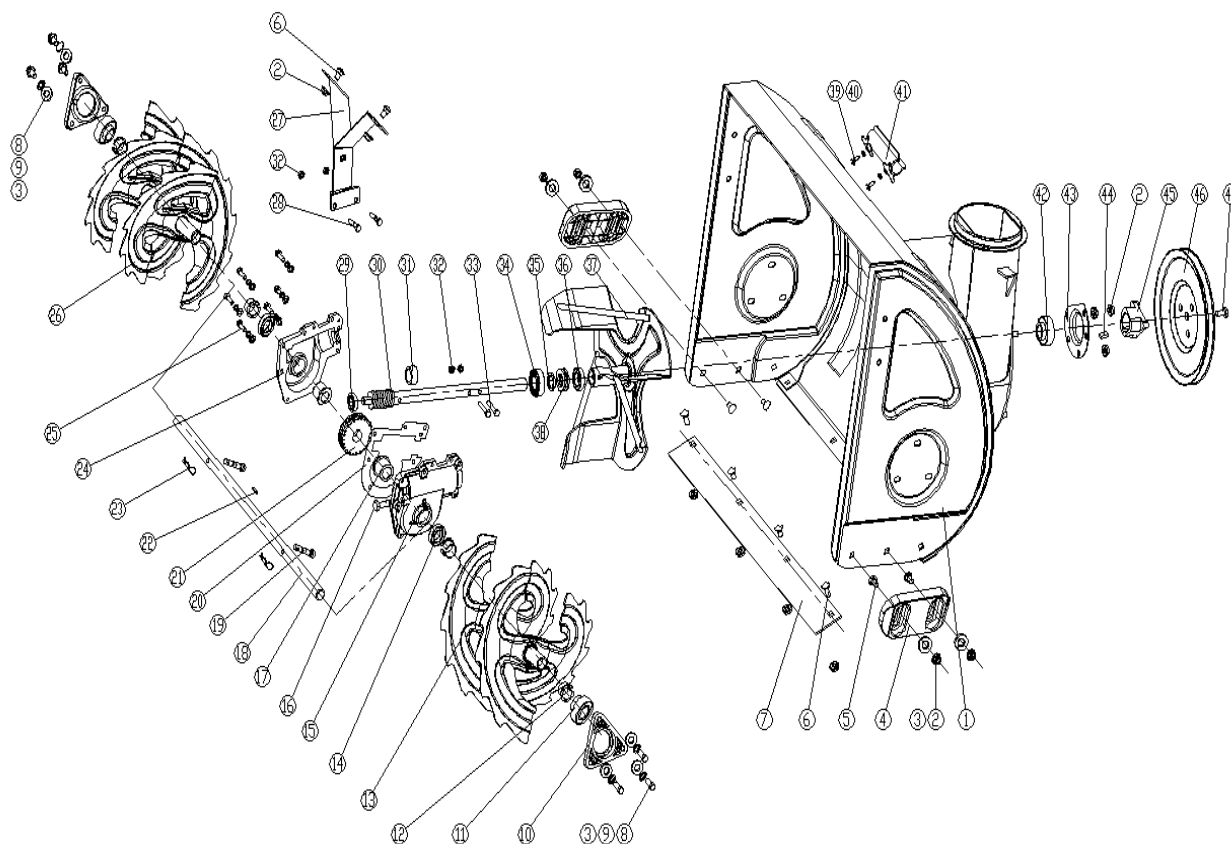

Reservevedelsoversigt

Fig 1 Hovedmaskine

Pos.	Varenummer	Tekst	Antal
6	9044483	Kabel f. afgangsklap	1
12	9044484	Drejespindel	1
14	9044485	Skærm o. spindel	1
19	9044486	Fjeder f. afgangsklap	1
22	9044487	Afgangsklap	1
24	9044488	Rist f. afgangstud	1
29	9044489	Holdestykke f. tud	3
30	9044490	Kilerem	1

Fig. 2 Sneslyng

Pos.	Varenummer	Tekst	Antal
4	9044491	Slæbesko, plast	2
7	9044492	Slidskinne / skær	1
10	9044493	Lejehus 3 huls	2
11	9044494	Kugleleje	2
13	9044495	Indføringsnegl, venstre	1
15	9044496	Hus f. vinkelgear. Venstre halvdel	1
18	9044915	Hovedaksel – 610mm	1
19	9044841	Sikkerhedsnagle	2
20	9044497	Pakning f. vinkelgear	1
21	9044498	Snekkehjul	1
24	9044499	Hus f. vinkelgear. Højre halvdel	1
26	9044500	Indføringsnegl, højre	1
29	9044501	Kugleleje	1
30	9044502	Snekke m. aksel	1
43	9044503	Lejehus f. hovedaksel	1
46	9044916	Remskive	1

Fig. 3 Transmission

Pos.	Varenummer	Tekst	Antal
1	9044504	Benzinmotor	1
4	9044505	Rulle	1
14	9045173	Skiftearm	1
16	9044506	Plastbøsning f. skiftearm	4
30	9044507	Gummiring f. skiftehjul	1
31	9044917	Skiftehjul - pladehalvdel	2
33	9044919	Nav. F. skiftehjul	1
34	9044586	Styreleje m. plasthus	1
35	9044928	Trækskive	1
39	9044508	Wire f. fremdrift	1
40	9044509	Fjeder f. fremdrift skive	1
46	9044510	Strammerulle f. kilerem	2
48	9044511	Strammefjeder f fremdrift	1
50	9044512	Strammefjeder f. blæser	1
55	9044513	Hjul 14.00 x 5.00 - 6	2
58	9044514	Kilerem	1
59	9044515	Lejehus, hovedaksel	2
60	9044516	Lejehus, indvendig	2

FIG. 5 Motor

Pos.	Varenummer	Tekst	Antal
	9044504	Motor komplet	1
1	9044783	Rekylstart	1
2	9044799	Knop f. gasgiver	1
3	9044800	Drejeknap f. choker	1
4	9044788	Primerpumpe	1
5	9044805	Tankdæksel, benzintank	1
6	9044801	Drejeknap f. benzinbane	1
7	9044787	Nøgle, plast	1
	9043347	Tændrør	1