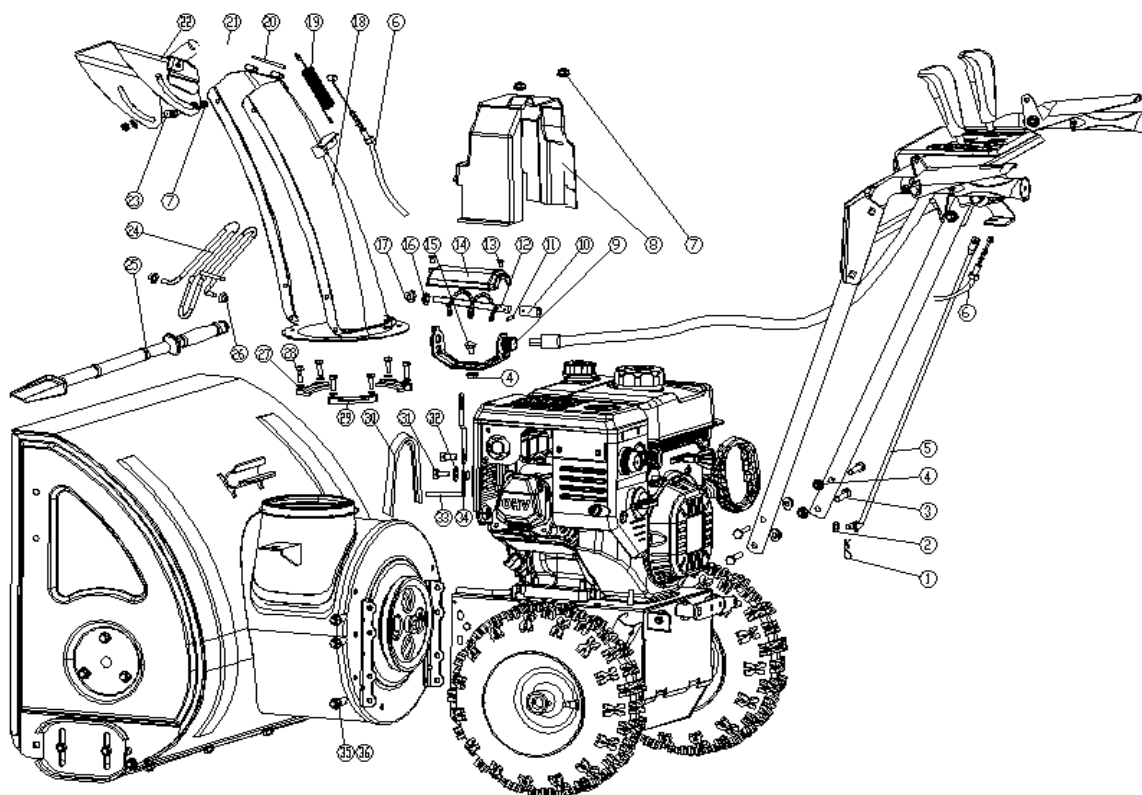

Reservevedelsoversigt

Fig 1 Hovedmaskine

Pos.	Varenummer	Tekst	Antal
6	9044483	Kabel f. afgangsklap	1
12	9044484	Drejespindel	1
14	9044485	Skærm o. spindel	1
19	9044486	Fjeder f. afgangsklap	1
22	9044487	Afgangsklap	1
24	9044488	Rist f. afgangstud	1
29	9044489	Holdestykke f. tud	3
30	9044490	Kilerem	1

Fig. 2 Sneslyng

Pos.	Varenummer	Tekst	Antal
4	9044491	Slæbesko, plast	2
7	9044492	Slidskinne / skær	1
10	9044493	Lejehus 3 huls	2
11	9044494	Kugleleje	2
13	9044495	Indføringsnegl, venstre	1
15	9044496	Hus f. vinkelgear. Venstre halvdel	1
18	9044915	Hovedaksel – 610mm	1
19	9044841	Sikkerhedsnagle	2
20	9044497	Pakning f. vinkelgear	1
21	9044498	Snekkehjul	1
24	9044499	Hus f. vinkelgear. Højre halvdel	1
26	9044500	Indføringsnegl, højre	1
29	9044501	Kugleleje	1
30	9044502	Snekke m. aksel	1
43	9044503	Lejehus f. hovedaksel	1
46	9044916	Remskive	1