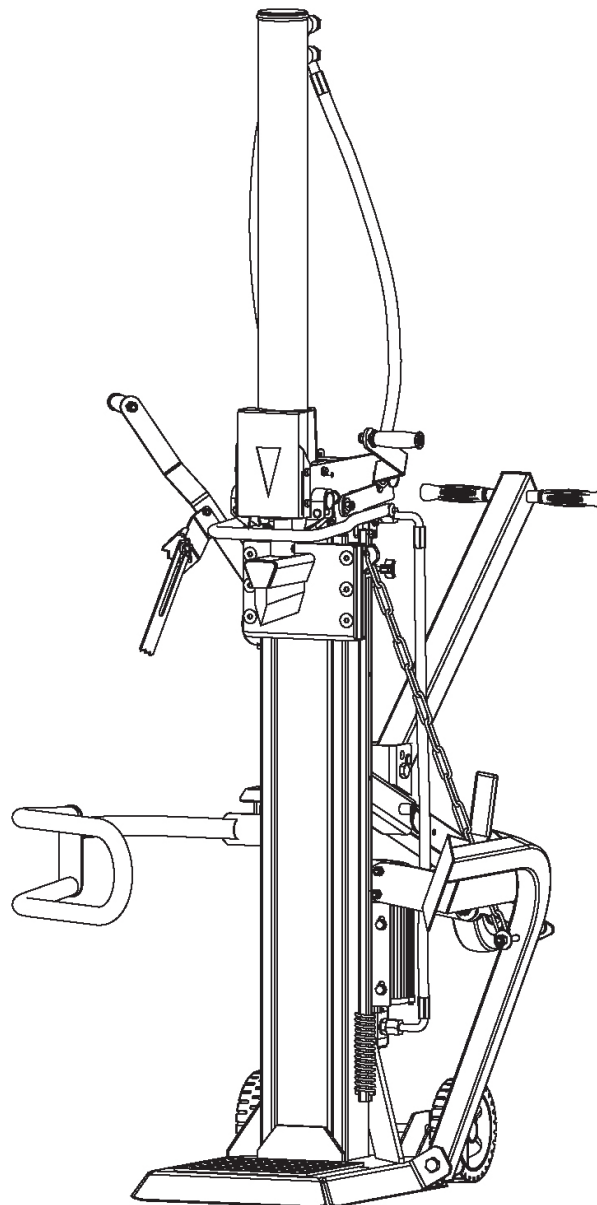

SKOG & TRÄDGÅRD

VEDKLYV, 11 TON

LODRÄT

Reservdelskatalog till
9059792

21.02.2023
revisionsdato: 08.03.2023

Pos	Art.	Varunamn	Item name	OE	Antal / qty
1	N/A	Säkerhetsbåge	Left guard bracket	6570812001	1
2	9050241	Bult, M10x30	Bolt, M10x30	GBT5783-1030	7
3	9050203	Platt bricka, Ø10	Flat washer 10	GBT95-10	9
4	N/A		Locating pin handle	6570800161	2
5	9050215	Låsmutter, M10	Locknut M10	GBT6172.2-10	13
6	N/A	Kedja Ø6	Lift chain Ø6	6570800174	1
7	N/A	Klokil	Wedge weldment	6571048010	1
8	N/A	Bult, M12x65	Bolt, M12x65	GBT703-1260	6
9	N/A	Friktionsplatta	Friction plate	6570848106	4
10	9067462	Slitkloss, nylon	Baffle plate	6570848107	2
11	N/A	Vänster platta	Left plate	6570848108	1
12	9050216	Låsmutter, M12	Locknut M12	GBT6172.2-12	4
13	N/A	Stor bricka Ø12	Large washer 12	GBT96-12	3
14	N/A		Cylindrical pin 8x40	GBT8792-1245	1
15	N/A	Handtag, U-format	Control U-handle	6571000118-1	1
16	N/A	Höger platta	Right plate	6571048020	1
17	9050209	Mutter, M12	Nut M12	GBT6177.1-12	6
18	N/A		Axis pin	6571000123	1
19	N/A	Hjulkapsel	Wheel cap 12	CCZ288101	2
20	N/A	Lyft skydd	Lift guard	6570800018	1
21	9067463	Cylinder	Cylinder	6571055001	1
22	N/A	Fjäder	Spring	6570800130	1
23	9050207	Mutter, M8	Nut, M8	GBT6170-08	5
24	9050232	Bult, M8x30	Bolt, M8x30	GBT5783-0830	2
25	9050237	Bult, M8x80	Bolt, M8x80	GBT5783-0850	1
26	N/A	Oljeplugg	Oil cap	6570800017	1
27	N/A	O-ring 25x2,65	O-ring 25x2.65		1
28	N/A	Oljesticka	Oil dipstick	6570800107-1	1
29	N/A	Nylonbricka	Nylon washer	6570800119	1
30	N/A	Axel	Shaft	6570814011-1	1
31	N/A		Extended log fixing claw	6570814102	1
32	9050207	Mutter M8	Nut, M8	GBT6177.1-08	3
33	N/A		Log fixing claw	6570814012	1