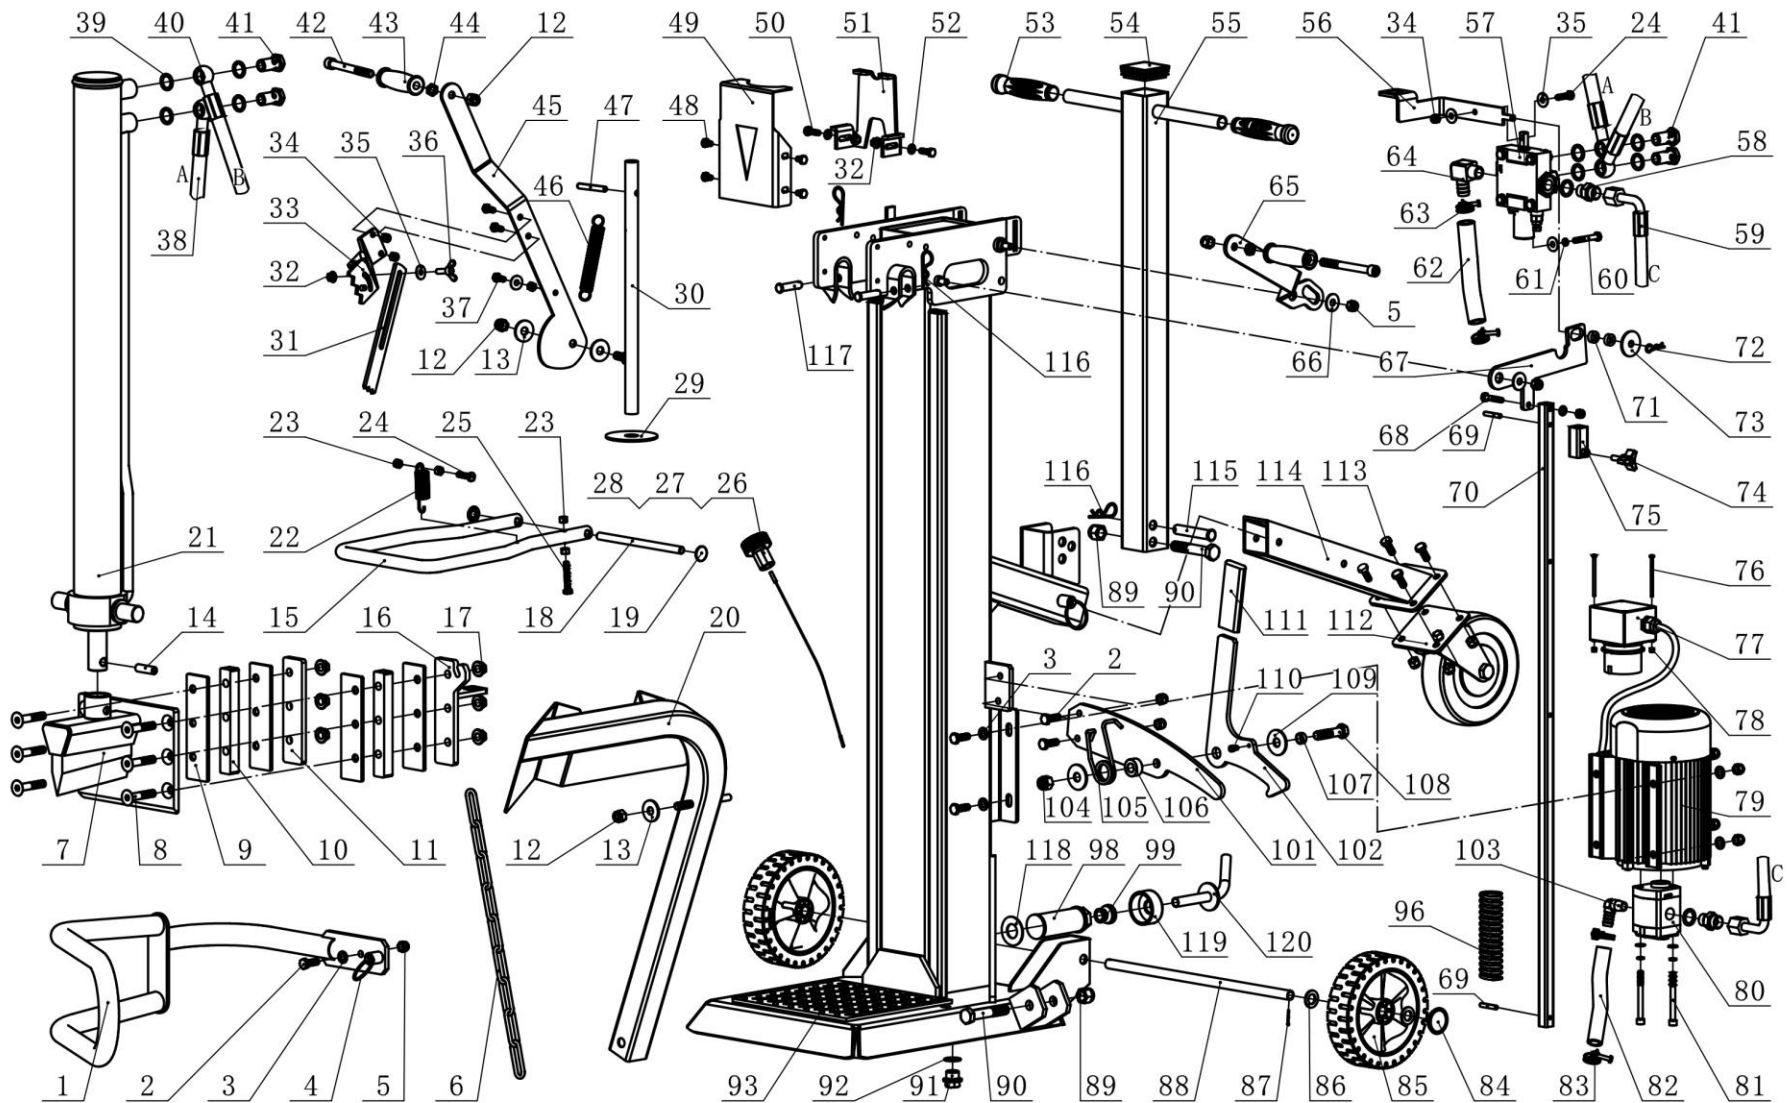

SKOG & TRÄDGÅRD

VEDKLYV, 11 TON

LODRÄT

Reservdelskatalog till
9059792

21.02.2023
revisionsdato: 08.03.2023

Pos	Art.	Varunamn	Item name	OE	Antal / qty
1	N/A	Säkerhetsbåge	Left guard bracket	6570812001	1
2	9050241	Bult, M10x30	Bolt, M10x30	GBT5783-1030	7
3	9050203	Platt bricka, Ø10	Flat washer 10	GBT95-10	9
4	N/A		Locating pin handle	6570800161	2
5	9050215	Låsmutter, M10	Locknut M10	GBT6172.2-10	13
6	N/A	Kedja Ø6	Lift chain Ø6	6570800174	1
7	N/A	Klokil	Wedge weldment	6571048010	1
8	N/A	Bult, M12x65	Bolt, M12x65	GBT703-1260	6
9	N/A	Friktionsplatta	Friction plate	6570848106	4
10	9067462	Slitkloss, nylon	Baffle plate	6570848107	2
11	N/A	Vänster platta	Left plate	6570848108	1
12	9050216	Låsmutter, M12	Locknut M12	GBT6172.2-12	4
13	N/A	Stor bricka Ø12	Large washer 12	GBT96-12	3
14	N/A		Cylindrical pin 8x40	GBT8792-1245	1
15	N/A	Handtag, U-format	Control U-handle	6571000118-1	1
16	N/A	Höger platta	Right plate	6571048020	1
17	9050209	Mutter, M12	Nut M12	GBT6177.1-12	6
18	N/A		Axis pin	6571000123	1
19	N/A	Hjulkapsel	Wheel cap 12	CCZ288101	2
20	N/A	Lyft skydd	Lift guard	6570800018	1
21	9067463	Cylinder	Cylinder	6571055001	1
22	N/A	Fjäder	Spring	6570800130	1
23	9050207	Mutter, M8	Nut, M8	GBT6170-08	5
24	9050232	Bult, M8x30	Bolt, M8x30	GBT5783-0830	2
25	9050237	Bult, M8x80	Bolt, M8x80	GBT5783-0850	1
26	N/A	Oljeplugg	Oil cap	6570800017	1
27	N/A	O-ring 25x2,65	O-ring 25x2.65		1
28	N/A	Oljesticka	Oil dipstick	6570800107-1	1
29	N/A	Nylonbricka	Nylon washer	6570800119	1
30	N/A	Axel	Shaft	6570814011-1	1
31	N/A		Extended log fixing claw	6570814102	1
32	9050207	Mutter M8	Nut, M8	GBT6177.1-08	3
33	N/A		Log fixing claw	6570814012	1