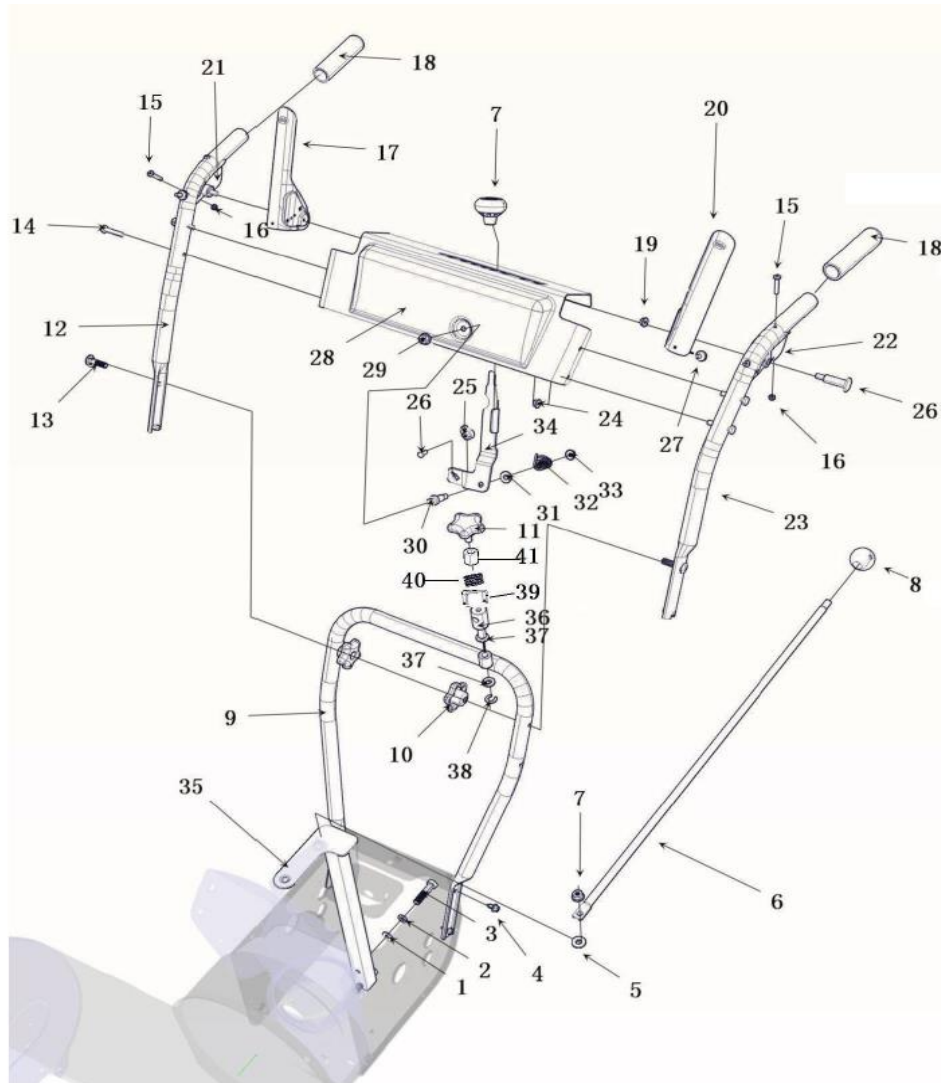

Sneslynge

Rød 60cm 6,5hk

Reserveedelsoversigt

Sneslynge

Rød 60cm 6,5hk

Fig 1 Betjening.

Pos.	Varenummer	Tekst	Antal
10	9041106	Fingermøtrik f. håndbøjle	1
11	9041107	Fingermøtrik f. tudlås	1
17	9041108	Håndtag f. fremdrift h	1
20	9041109	Håndtag f. indføringsnegl	1
21	9041110	Plastbeslag h. t. håndtag	1
22	9041111	Plastbeslag v. t. håndtag	1
32	9041112	Trykfjeder f. gearvælger	1
39	9041113	Klemmeklips f. tudlås	1
40	9041114	Trykfjeder f. tudlås	1
	9041137	Kabel f. fremdrift 1140 mm	1
	9041138	Kabel f. gearskift 595 mm	1
	9041139	Kabel f. sneslynge 1200 mm	1

Sneslyng

Rød 60cm 6,5hk

Fig. 2 Transmission.

Pos.	Varenummer	Tekst	Antal
1	9041141	Trykskive kpl. (7, 79, 80)	1
2	9041140	Variatorrulle kpl. (72, 73, 74, 75, 76, 77, 78)	1
5	9041115	Hjul kpl. 4.10 x 6	2
11	9038573	Kugleleje 6203-2RS	2
15	9041117	Gummirulle	2
23	9041119	Tandhjul	1
28	9041120	Fjeder	1
30	9041121	Aksel f. gummi-hjul	1
41	9041122	Fjeder f. trykskive	1
55	9041123	Motorremskive f. slyng	1
56	9041124	Kilerem f. slyng	1
59	9041125	Motorremskive f. fremdrift	1
60	9041126	Kilerem f. fremdrift	1
64	9041127	Kugleleje f. strammerulle	1
65	9041128	Strammerulle	1
67	9041129	Fjeder f. strammerulle	1

Sneslynge

Rød 60cm 6,5hk

Fig. 3 Sneslynge

Pos.	Varenummer	Tekst	Antal
1	9041300	Endehus	2
2	9041142	Lejebøsning f. sneglaksel	2
4	9041143	Bøsning f. snegl	8
5	9041144	Sneglvinding V	2
5	9041149	Sneglvinding H	2
6	9041301	Afstandsøsning, kort	4