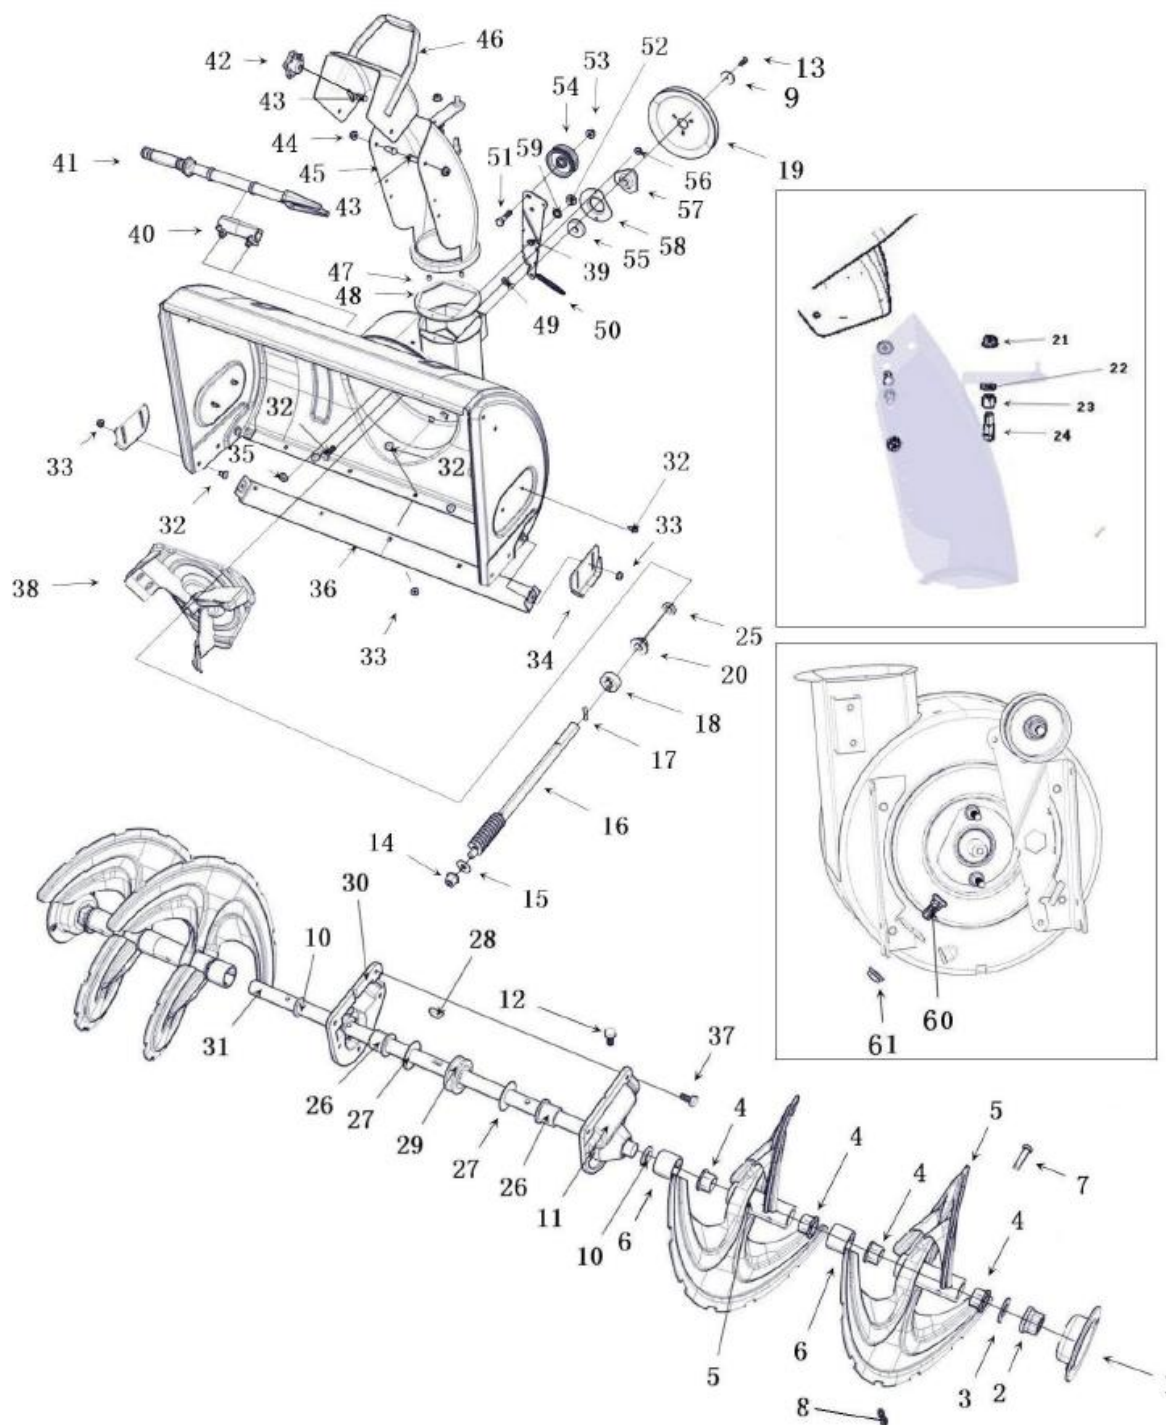

Sneslynge

Rød 60cm 6,5hk

Reserveedelsoversigt

Sneslynge

Rød 60cm 6,5hk

Fig 1 Betjening.

Pos.	Varenummer	Tekst	Antal
10	9041106	Fingermøtrik f. håndbøjle	1
11	9041107	Fingermøtrik f. tudlås	1
17	9041108	Håndtag f. fremdrift h	1
20	9041109	Håndtag f. indføringsnegl	1
21	9041110	Plastbeslag h. t. håndtag	1
22	9041111	Plastbeslag v. t. håndtag	1
32	9041112	Trykfjeder f. gearvælger	1
39	9041113	Klemmeklips f. tudlås	1
40	9041114	Trykfjeder f. tudlås	1
	9041137	Kabel f. fremdrift 1140 mm	1
	9041138	Kabel f. gearskift 595 mm	1
	9041139	Kabel f. sneslynge 1200 mm	1

Sneslyng

Rød 60cm 6,5hk

Fig. 2 Transmission.

Pos.	Varenummer	Tekst	Antal
1	9041141	Trykskive kpl. (7, 79, 80)	1
2	9041140	Variatorrulle kpl. (72, 73, 74, 75, 76, 77, 78)	1
5	9041115	Hjul kpl. 4.10 x 6	2
11	9038573	Kugleleje 6203-2RS	2
15	9041117	Gummirulle	2
23	9041119	Tandhjul	1
28	9041120	Fjeder	1
30	9041121	Aksel f. gummi-hjul	1
41	9041122	Fjeder f. trykskive	1
55	9041123	Motorremskive f. slyng	1
56	9041124	Kilerem f. slyng	1
59	9041125	Motorremskive f. fremdrift	1
60	9041126	Kilerem f. fremdrift	1
64	9041127	Kugleleje f. strammerulle	1
65	9041128	Strammerulle	1
67	9041129	Fjeder f. strammerulle	1

Sneslynge

Rød 60cm 6,5hk

Fig. 3 Sneslynge

Pos.	Varenummer	Tekst	Antal
1	9041300	Endehus	2
2	9041142	Lejebøsning f. sneglaksel	2
4	9041143	Bøsning f. snegl	8
5	9041144	Sneglvinding V	2
5	9041149	Sneglvinding H	2
6	9041301	Afstandsøsning, kort	4

Sneslyng

Rød 60cm 6,5hk

Fig. 4 Motor

Pos.	Varenummer	Tekst	Antal
1	9042379	Rekylstart	1
12	9039056	Tændspole	1
18	9035626	Karburator	1
28	9043347	Tændrør	1
	9041136	Starter 230 V	1
	9042912	Tændingslås m. plastnøgle	1
	9042913	Plastnøgle f. tændingslås	1