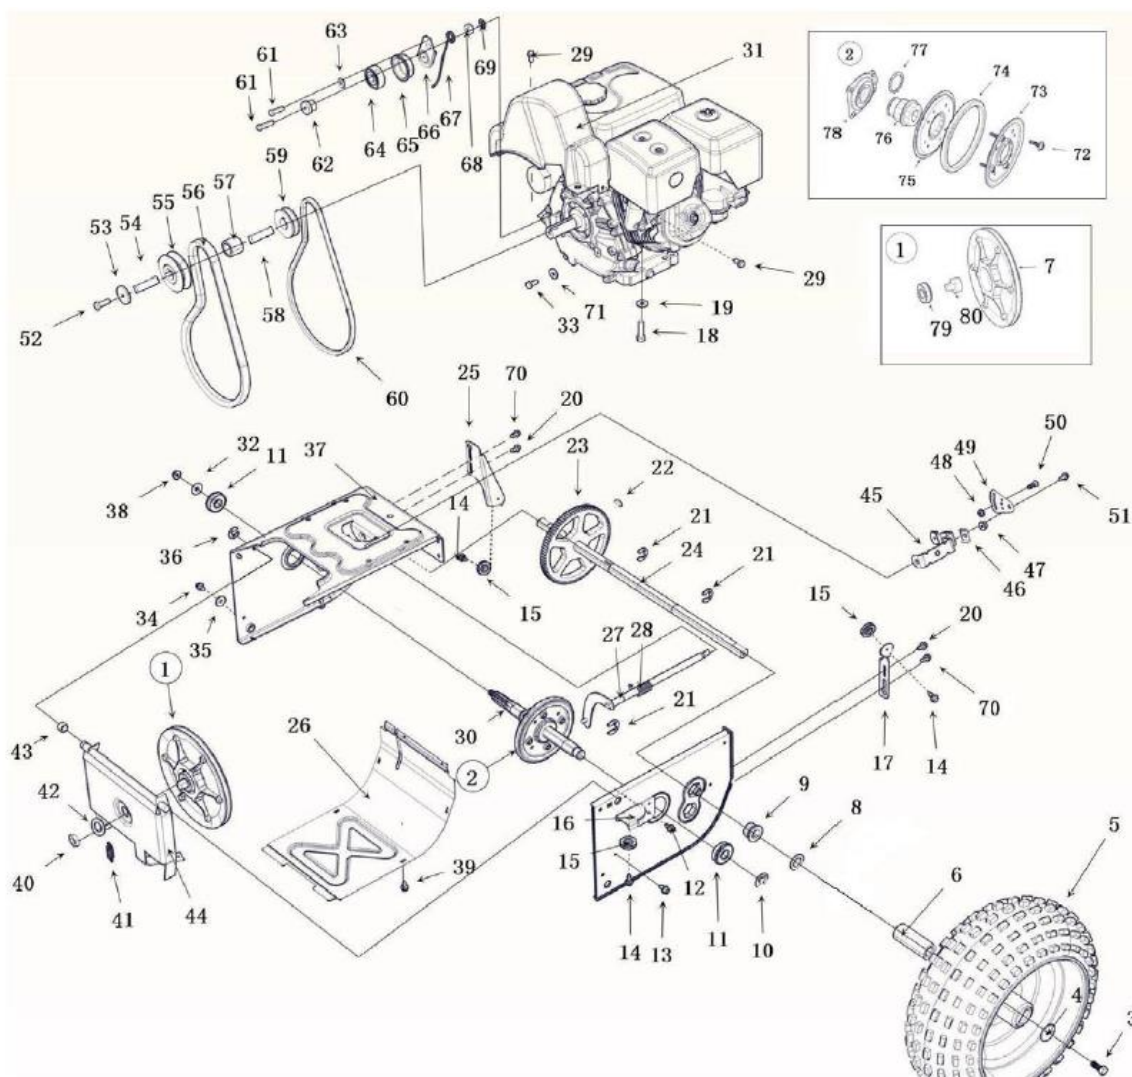

Sneslynge

Rød 60cm 6,5hk

Reserveedelsoversigt

Sneslynge

Rød 60cm 6,5hk

Fig 1 Betjening.

Pos.	Varenummer	Tekst	Antal
10	9041106	Fingermøtrik f. håndbøjle	1
11	9041107	Fingermøtrik f. tudlås	1
17	9041108	Håndtag f. fremdrift h	1
20	9041109	Håndtag f. indføringsnegl	1
21	9041110	Plastbeslag h. t. håndtag	1
22	9041111	Plastbeslag v. t. håndtag	1
32	9041112	Trykfjeder f. gearvælger	1
39	9041113	Klemmeklips f. tudlås	1
40	9041114	Trykfjeder f. tudlås	1
	9041137	Kabel f. fremdrift 1140 mm	1
	9041138	Kabel f. gearskift 595 mm	1
	9041139	Kabel f. sneslynge 1200 mm	1

Sneslyng

Rød 60cm 6,5hk

Fig. 2 Transmission.

Pos.	Varenummer	Tekst	Antal
1	9041141	Trykskive kpl. (7, 79, 80)	1
2	9041140	Variatorrulle kpl. (72, 73, 74, 75, 76, 77, 78)	1
5	9041115	Hjul kpl. 4.10 x 6	2
11	9038573	Kugleleje 6203-2RS	2
15	9041117	Gummirulle	2
23	9041119	Tandhjul	1
28	9041120	Fjeder	1
30	9041121	Aksel f. gummi-hjul	1
41	9041122	Fjeder f. trykskive	1
55	9041123	Motorremskive f. slyng	1
56	9041124	Kilerem f. slyng	1
59	9041125	Motorremskive f. fremdrift	1
60	9041126	Kilerem f. fremdrift	1
64	9041127	Kugleleje f. strammerulle	1
65	9041128	Strammerulle	1
67	9041129	Fjeder f. strammerulle	1

Sneslynge

Rød 60cm 6,5hk

Fig. 3 Sneslynge

Pos.	Varenummer	Tekst	Antal
1	9041300	Endehus	2
2	9041142	Lejebøsning f. sneglaksel	2
4	9041143	Bøsning f. snegl	8
5	9041144	Sneglvinding V	2
5	9041149	Sneglvinding H	2
6	9041301	Afstandsøsning, kort	4

Sneslyng

Rød 60cm 6,5hk

Fig. 4 Motor

Pos.	Varenummer	Tekst	Antal
1	9042379	Rekylstart	1
12	9039056	Tændspole	1
18	9035626	Karburator	1
28	9043347	Tændrør	1
	9041136	Starter 230 V	1
	9042912	Tændingslås m. plastnøgle	1
	9042913	Plastnøgle f. tændingslås	1