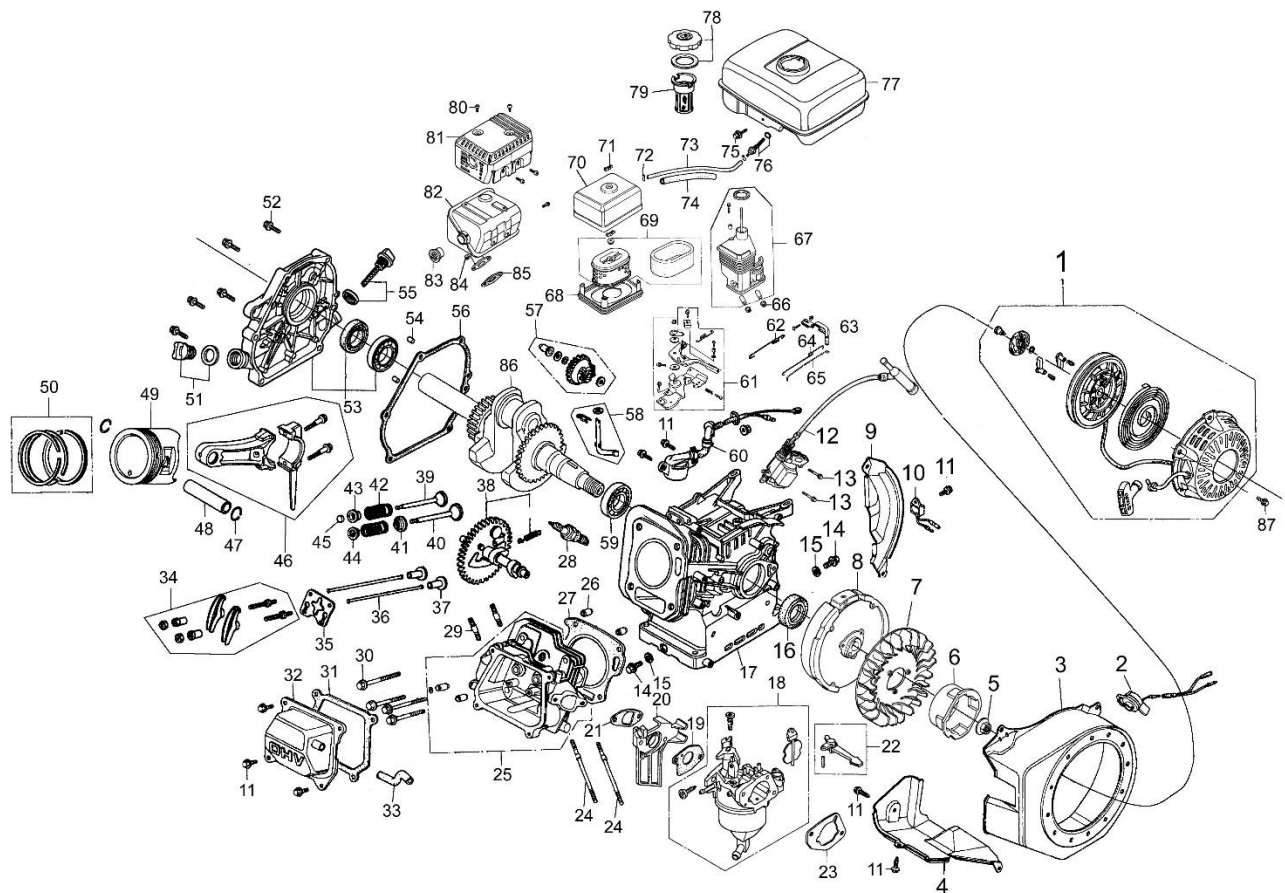

Sneslynge

Rød 60cm 6,5hk

Reserveedelsoversigt

Sneslynge

Rød 60cm 6,5hk

Fig 1 Betjening.

Pos.	Varenummer	Tekst	Antal
10	9041106	Fingermøtrik f. håndbøjle	1
11	9041107	Fingermøtrik f. tudlås	1
17	9041108	Håndtag f. fremdrift h	1
20	9041109	Håndtag f. indføringsnegl	1
21	9041110	Plastbeslag h. t. håndtag	1
22	9041111	Plastbeslag v. t. håndtag	1
32	9041112	Trykfjeder f. gearvælger	1
39	9041113	Klemmeklips f. tudlås	1
40	9041114	Trykfjeder f. tudlås	1
	9041137	Kabel f. fremdrift 1140 mm	1
	9041138	Kabel f. gearskift 595 mm	1
	9041139	Kabel f. sneslynge 1200 mm	1

Sneslynge

Rød 60cm 6,5hk

Fig. 3 Sneslynge

Pos.	Varenummer	Tekst	Antal
1	9041300	Endehus	2
2	9041142	Lejebøsning f. sneglaksel	2
4	9041143	Bøsning f. snegl	8
5	9041144	Sneglvinding V	2
5	9041149	Sneglvinding H	2
6	9041301	Afstandsøsning, kort	4

Sneslynge

Rød 60cm 6,5hk

Pos.	Varenummer	Tekst	Antal
7	9041302	Nagle f. snegl	2
8	9041302	Nagle f. snegl	2
10	9041303	Skive	2
11	9041298	Gearhus v. del	1
14	9041145	Lejebøsning f. snekkeaksel	1
29	9041146	Snekkehjul	1
30	9041299	Gearhus h. del	1
34	9041134	Slæbesko	2
36	9041133	Slidplade / skær	1
38	9041132	Blæserhjul	1
42	9041147	Fingermøtrik f. tud	1
50	9041148	Trækfjeder f. strammerulle	1
54	9041130	Strammerulle f. slynge	1
55	9041131	Kugleleje f. blæseraksel	1
57	9042908	Nav f. remskive	1
	9041135	Vinkelgear kpl. F. snegl (11, 12, 14, 15, 16, 26, 27, 28, 29, 30, 31)	1

Sneslyng

Rød 60cm 6,5hk

Fig. 4 Motor

Pos.	Varenummer	Tekst	Antal
1	9042379	Rekylstart	1
12	9039056	Tændspole	1
18	9035626	Karburator	1
28	9043347	Tændrør	1
	9041136	Starter 230 V	1
	9042912	Tændingslås m. plastnøgle	1
	9042913	Plastnøgle f. tændingslås	1