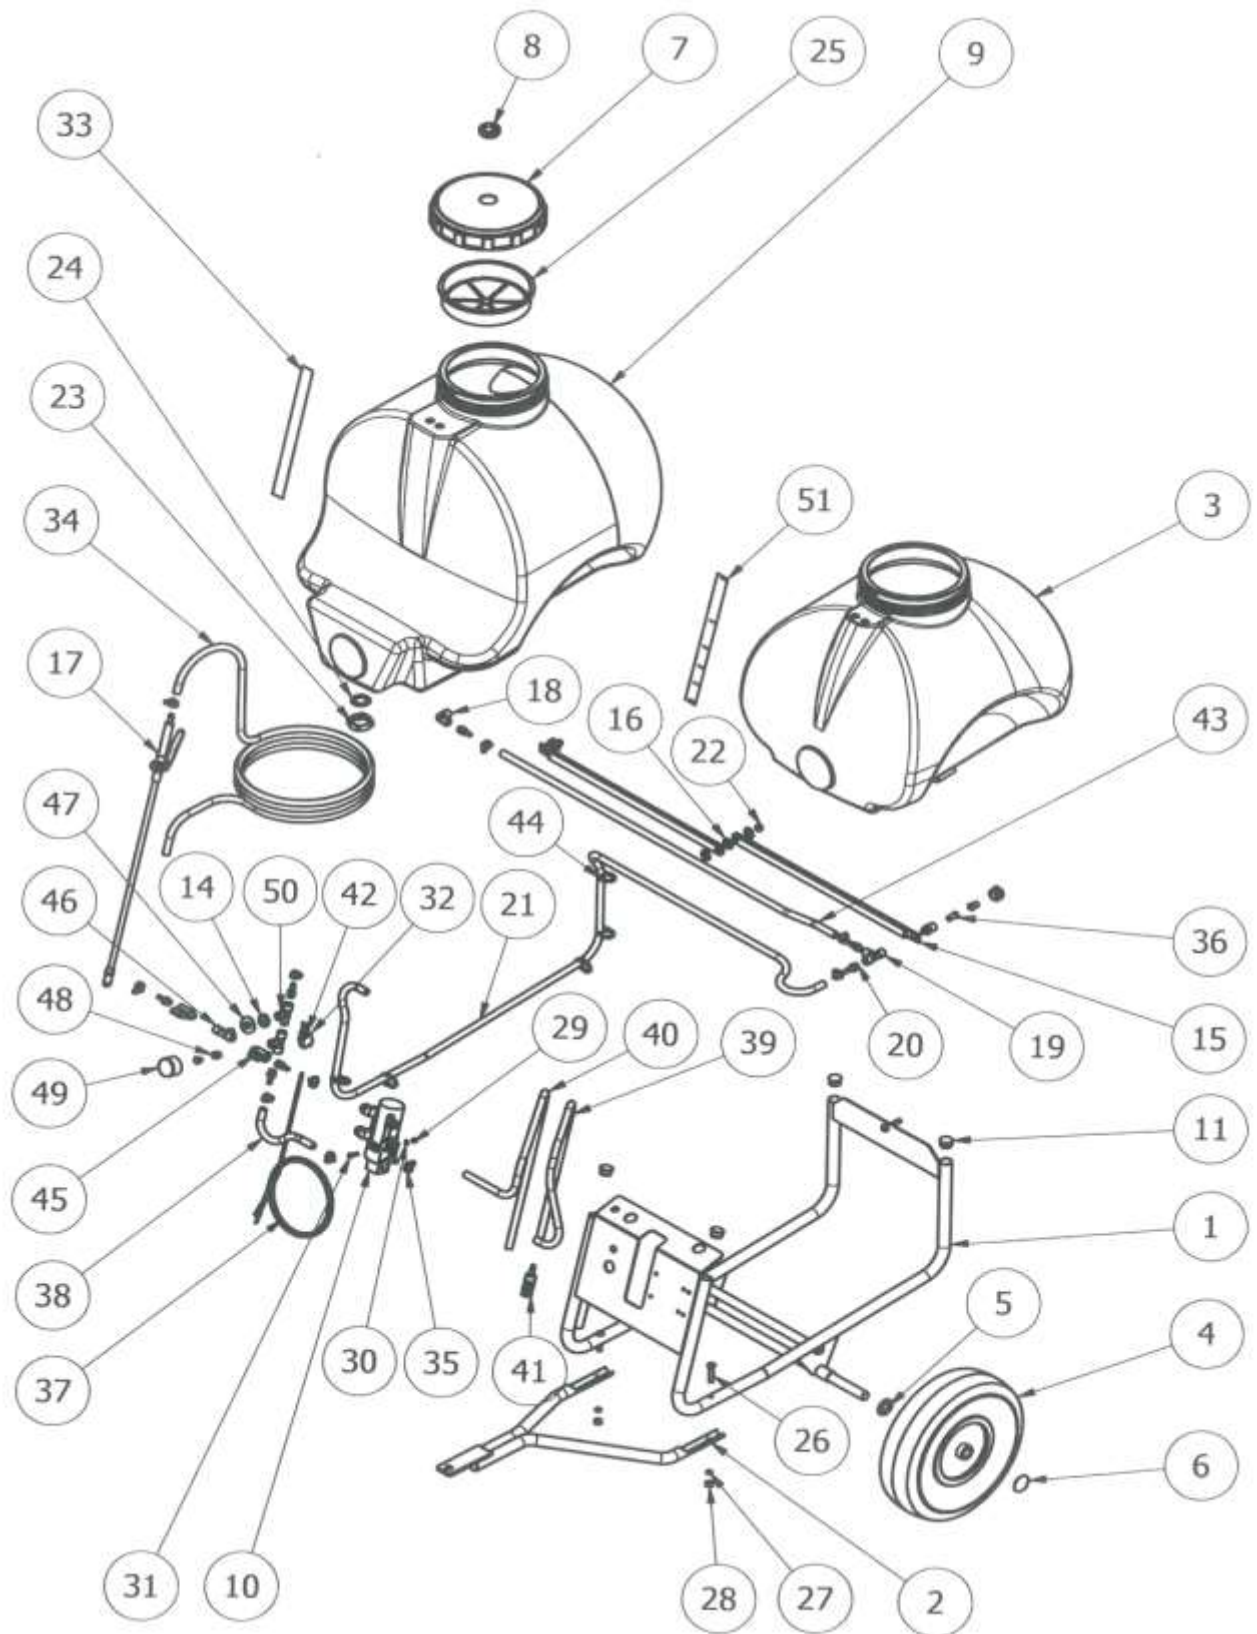

## Reservdelsöversikt

Trailerspruta – 70l.

Figur 1

*Trailerspruta – 70l.*

Pos.	Varenummer	Tekst	Antal
3	9042100	Tank 70l.	1
4	9035426	Hjul kpl. 4.00 x 6	2
6	9022231	Hjulkapsel m. lås	2
7	9028786	Tanklock	1
7-1	9041818	O-ring för tanklock	1
10	9015496	Pump 12V org.	1
10	9028501	Pump 12V uorg. Utan brytare	1
17	9015521	Handtag för lans	1
17-1	9015520	Lans med munstycke	1
18	9015516	Vinkel ¼" II	1
19	9015515	Koppling ¼" III	2
20	9015531	Slangnippel Ø8 x ¼"	2
21	9015539	Slang blå Ø8 (per meter)	
23	9042595	Bottenpropp	1
24	9042596	Packningsring	1
32	9015527	Kontakt	1
34	9015539	Slang blå Ø8	
35	9021812	Spännband	2
36	9015558	Munstycke, blå för bom med två munstycken	2
36	9015538	Munstycke, gul för bom med två munstycken	2
37	9049129	Strömkabel komplett med stick	1
38	9015539	Slang blå Ø8 (pr. m.)	
39	9015539	Slang blå Ø8 (pr. m.)	
40	9015539	Slang blå Ø8 (pr. m.)	
41	9015498	Sugfilter Ø8 packning	1
43	9015539	Slang blå Ø8 (pr. m.)	
45	9015532	vattenkranshane ¼" IU	2
46	9015533	Koppling ¼" IUI	1
48	9015523	Nippelmuff 1/8" x ¼"	1
49	9015556	Manometer	1
50	9015515	Koppling ¼" III	1

*Trailerspruta – 70l.*

Figur 2

Bom med 3-munstycken

Pos.	Varenummer	Tekst	Antal
5	9015531	Slangnippel $\text{\O}8 \times \frac{1}{4}$ " U	5
6	9015515	Koppling $\frac{1}{4}$ " III	2
8	9015516	Vinkel $\frac{1}{4}$ " II	3
9	9015514	Munstyckshållare	3
10	9015559	Filter munstycke	3
11	9029205	Dyse 110/02	3
12	9015519	Mutter	3
Figur 2	9043511	Komplett sprutbom	1