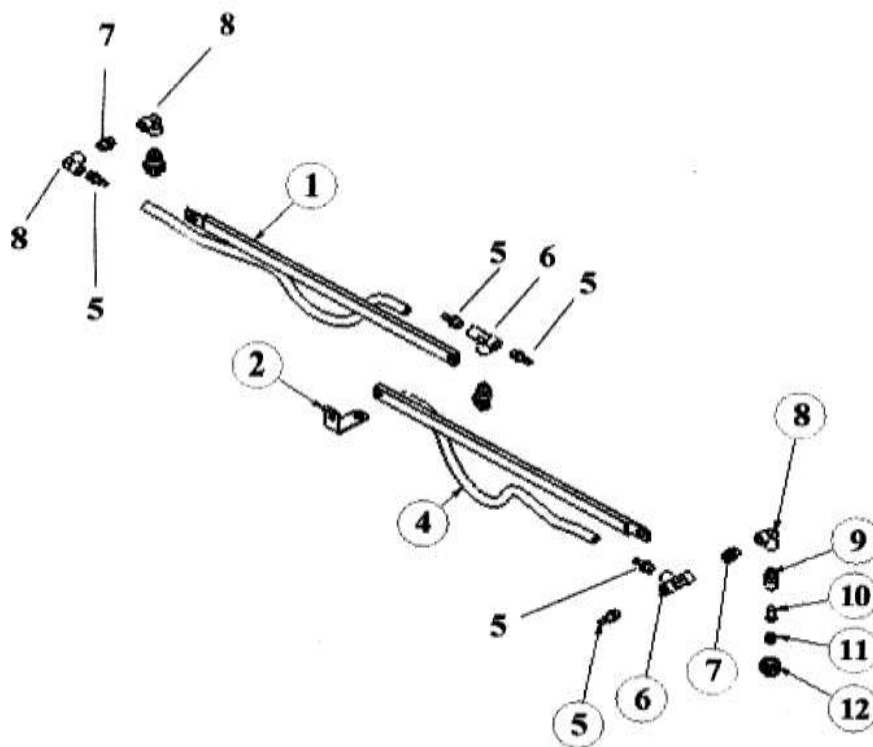

## Reservdelsöversikt

Trailerspruta – 70l.

Figur 1

*Trailerspruta – 70l.*

Pos.	Varenummer	Tekst	Antal
3	9042100	Tank 70l.	1
4	9035426	Hjul kpl. 4.00 x 6	2
6	9022231	Hjulkapsel m. lås	2
7	9028786	Tanklock	1
7-1	9041818	O-ring för tanklock	1
10	9015496	Pump 12V org.	1
10	9028501	Pump 12V uorg. Utan brytare	1
17	9015521	Handtag för lans	1
17-1	9015520	Lans med munstycke	1
18	9015516	Vinkel ¼" II	1
19	9015515	Koppling ¼" III	2
20	9015531	Slangnippel Ø8 x ¼"	2
21	9015539	Slang blå Ø8 (per meter)	
23	9042595	Bottenpropp	1
24	9042596	Packningsring	1
32	9015527	Kontakt	1
34	9015539	Slang blå Ø8	
35	9021812	Spännband	2
36	9015558	Munstycke, blå för bom med två munstycken	2
36	9015538	Munstycke, gul för bom med två munstycken	2
37	9049129	Strömkabel komplett med stick	1
38	9015539	Slang blå Ø8 (pr. m.)	
39	9015539	Slang blå Ø8 (pr. m.)	
40	9015539	Slang blå Ø8 (pr. m.)	
41	9015498	Sugfilter Ø8 packning	1
43	9015539	Slang blå Ø8 (pr. m.)	
45	9015532	vattenkranshane ¼" IU	2
46	9015533	Koppling ¼" IUI	1
48	9015523	Nippelmuff 1/8" x ¼"	1
49	9015556	Manometer	1
50	9015515	Koppling ¼" III	1

*Trailerspruta – 70l.*

Figur 2

Bom med 3-munstycken

Pos.	Varenummer	Tekst	Antal
5	9015531	Slangnippel $\text{\O}8 \times \frac{1}{4}$ " U	5
6	9015515	Koppling $\frac{1}{4}$ " III	2
8	9015516	Vinkel $\frac{1}{4}$ " II	3
9	9015514	Munstyckshållare	3
10	9015559	Filter munstycke	3
11	9029205	Dyse 110/02	3
12	9015519	Mutter	3
Figur 2	9043511	Komplett sprutbom	1