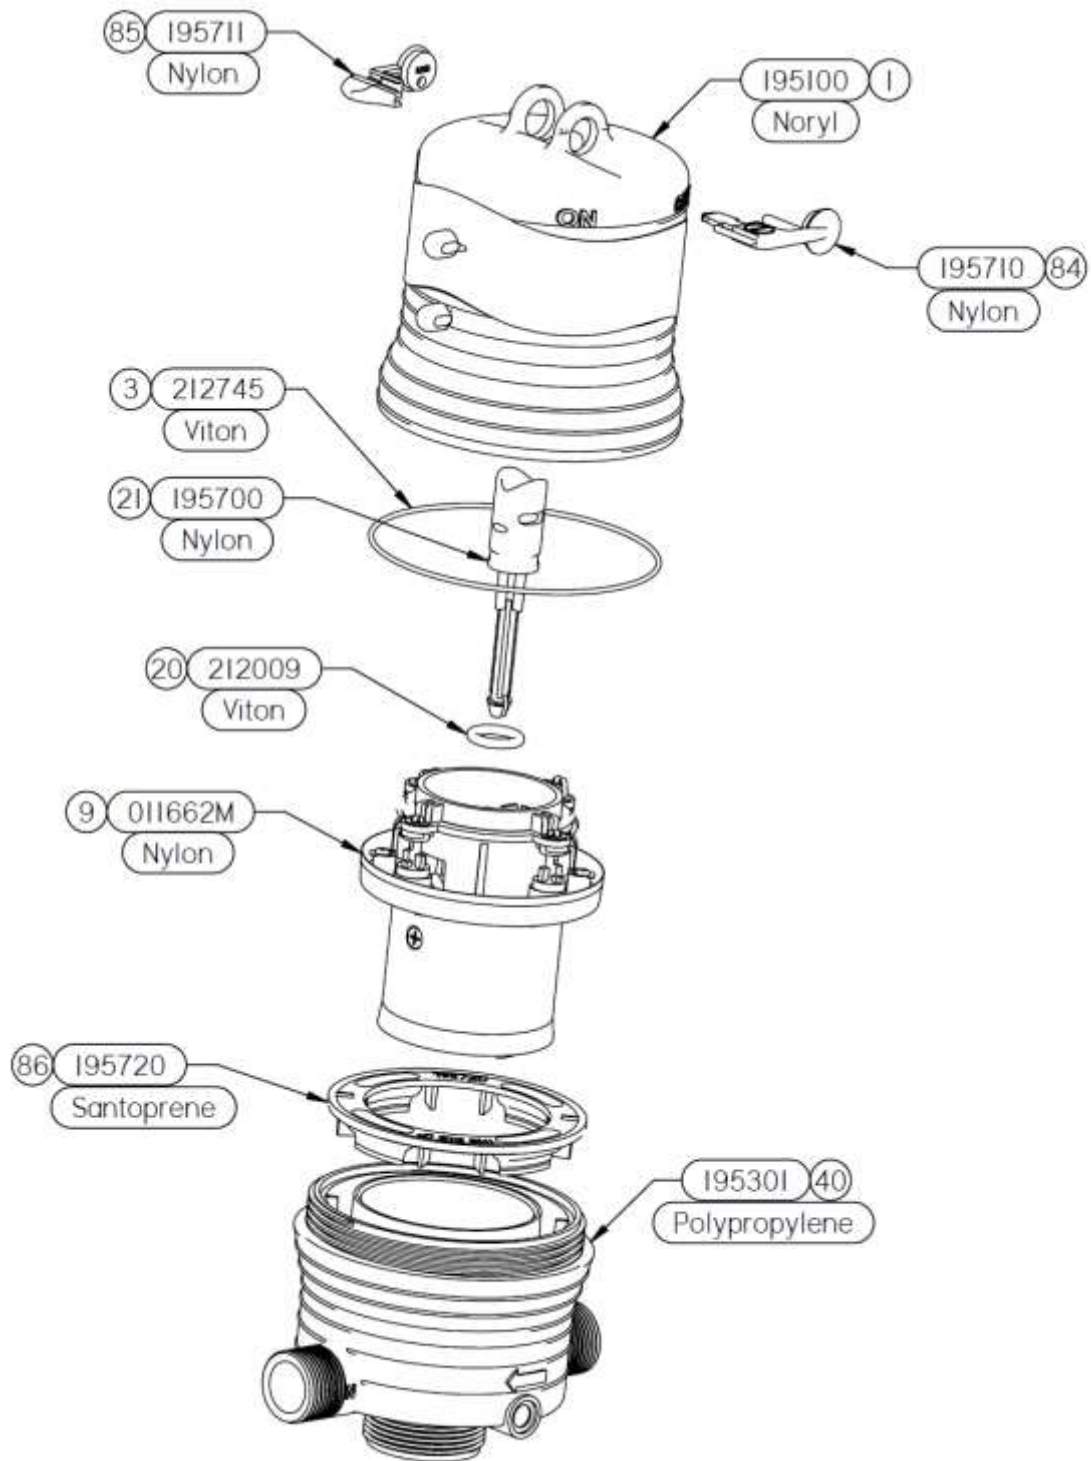

## Reservdelskatalog

---

Art. 9027067

Pos.	Varenummer	Tekst	Originalnr.	Antal
3	9029258	O-ring	212745	1
9	9029261	Motor kpl.	011662M	1
9-1	9030280	Ventil för motor nedre utan. O-RING	190114	4
20	9029278	O-ring	212009V	1
84	9029303	Låsdel	195710	1
85	9029305	Låsdel	195711	1

Pos.	Varenummer	Tekst	Originalnr.	Antal
13	9020350	Kontraventil – lös ventil	011463A	1
17	9020353	O-ring	212005V	1
25	9020323	Klar slang – 2 m.	010025	1
27	9027617	Sugfilter	011017	1
44	9029291	Kolv 1%	195200	1
52	9029296	Kolvstång, övre	900030	1
A	9029252	Kolvstång/manchet set. – Består av: 14, 44, 51	011071	1
C	9029251	Rep. set. – Består av: 12, 14, 37, 44, 51, 63, 68	011072	1
D	9020349	Kontraventil kpl. – Består av: 10, 11, 12, 13, 71, 80	011046	1