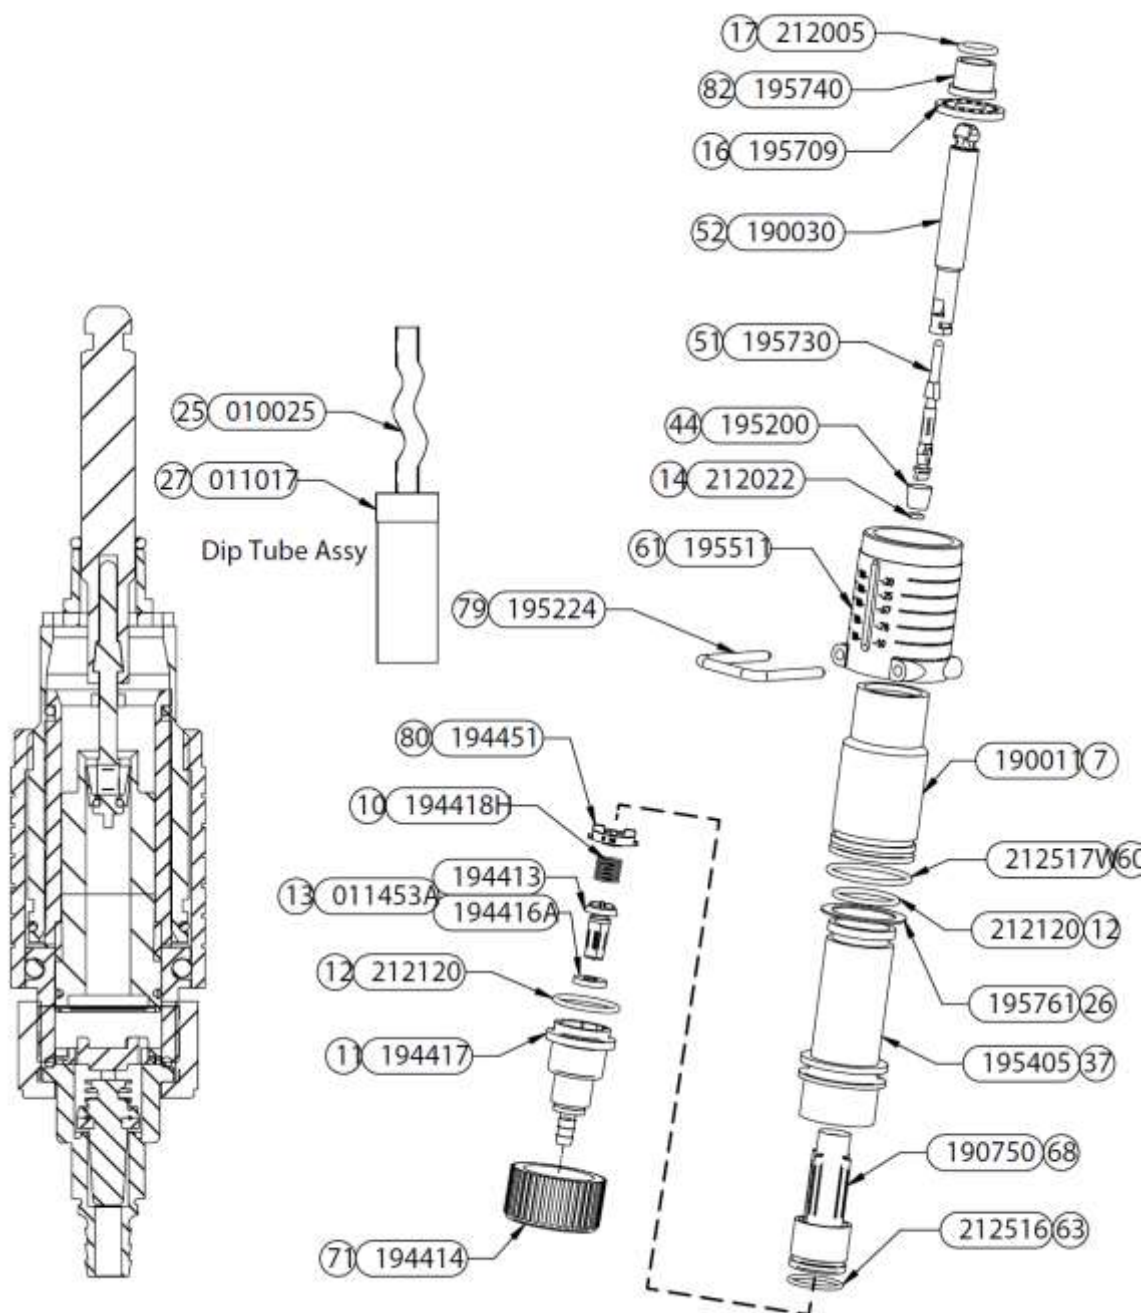

## Reservdelskatalog

---

Art. 9027067

Pos.	Varenummer	Tekst	Originalnr.	Antal
3	9029258	O-ring	212745	1
9	9029261	Motor kpl.	011662M	1
9-1	9030280	Ventil för motor nedre utan. O-RING	190114	4
20	9029278	O-ring	212009V	1
84	9029303	Låsdel	195710	1
85	9029305	Låsdel	195711	1

Pos.	Varenummer	Tekst	Originalnr.	Antal
13	9020350	Kontraventil – lös ventil	011463A	1
17	9020353	O-ring	212005V	1
25	9020323	Klar slang – 2 m.	010025	1
27	9027617	Sugfilter	011017	1
44	9029291	Kolv 1%	195200	1
52	9029296	Kolvstång, övre	900030	1
A	9029252	Kolvstång/manchet set. – Består av: 14, 44, 51	011071	1
C	9029251	Rep. set. – Består av: 12, 14, 37, 44, 51, 63, 68	011072	1
D	9020349	Kontraventil kpl. – Består av: 10, 11, 12, 13, 71, 80	011046	1