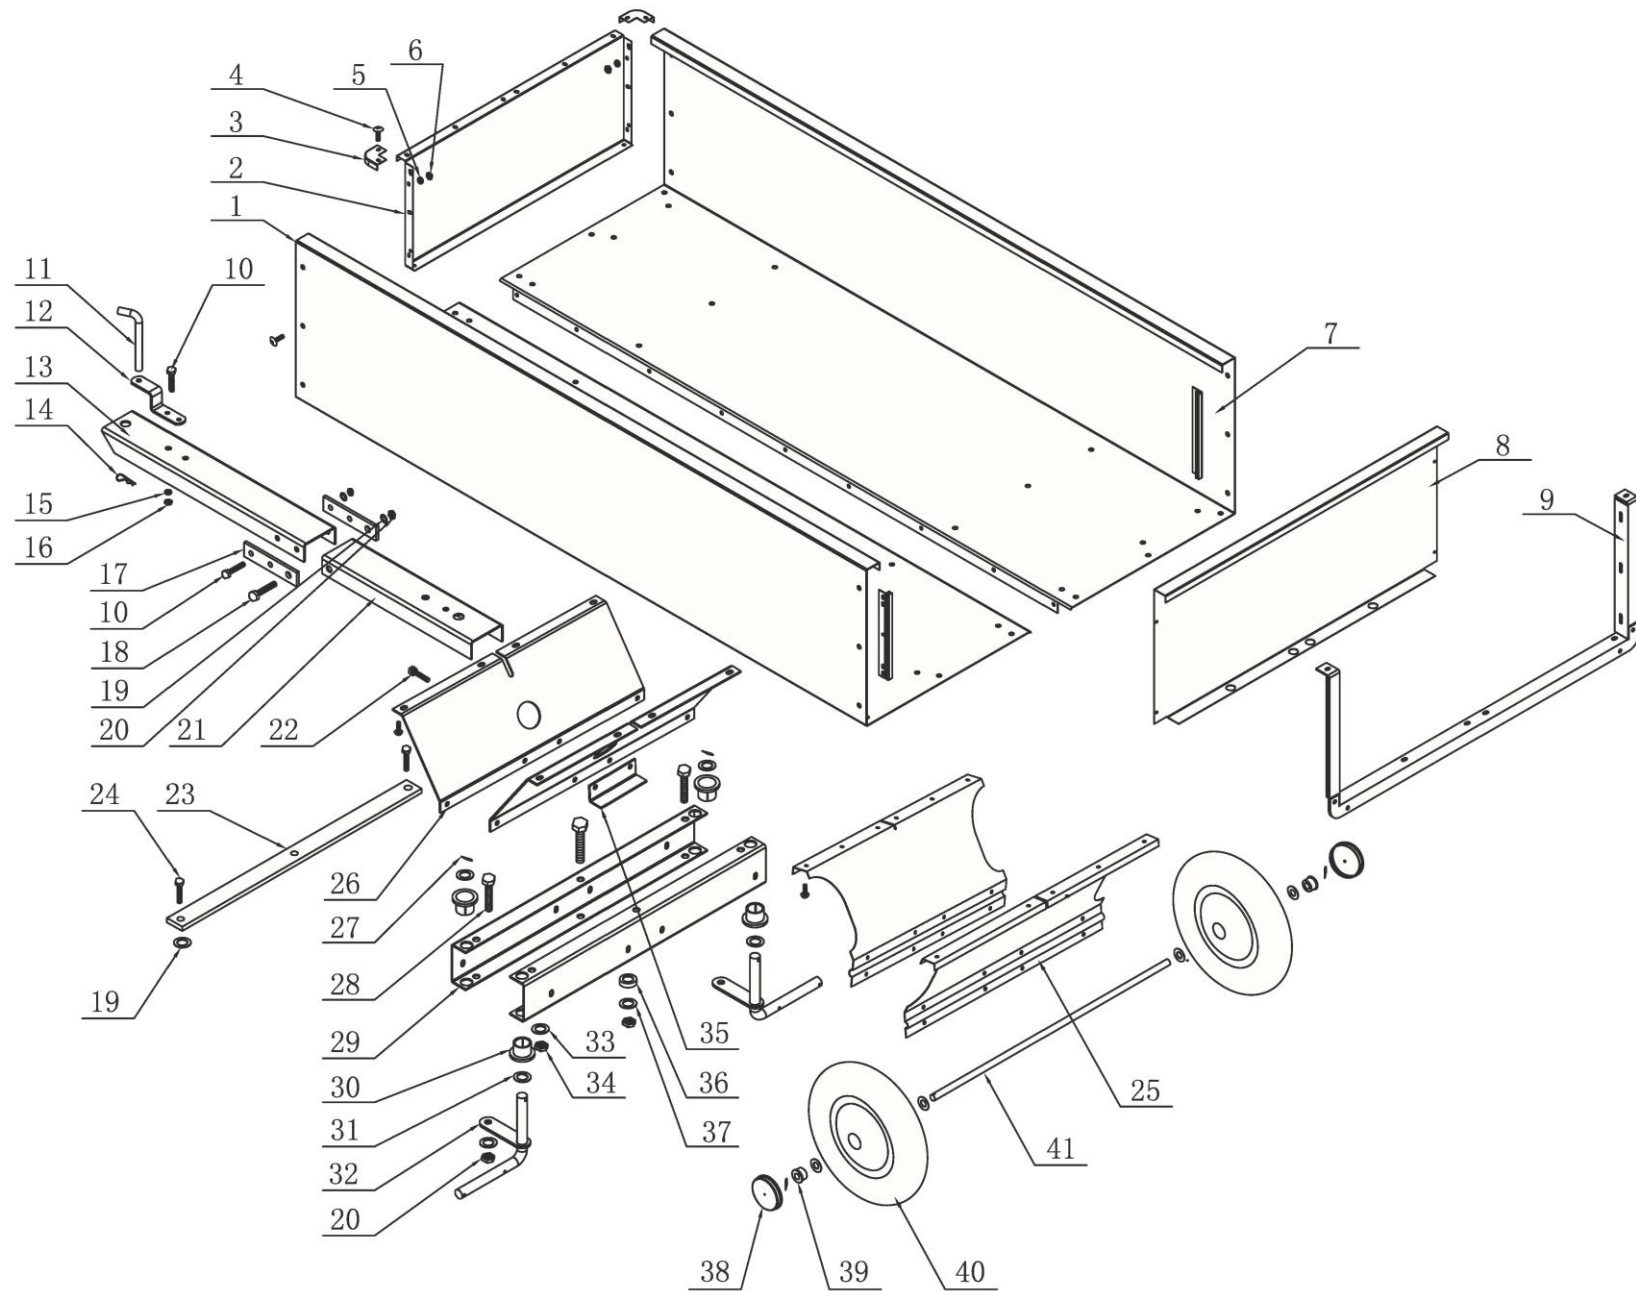

## FÜR ATV

**Ersatzteilkatalog**  
9032387

Bild 1

## Teile Bild 1

Pos	Artikelnummer	Artikelbezeichnung	Item name	Stück
1	N/A	Wagenlade	Cart bed	2
2	N/A	Frontplatte	Front panel	1
3	N/A	Eckwinkel	Corner	2
4	9050220	Schraube, M6x16	Screw M6x16	45
5	N/A	Arretierscheibe, Ø6	Lock washer Ø6	45
6	9050206	Mutter, M6	Hex nut M6	45
7	N/A	Schiene, Heckklappe	Tailgate guide	2
8	N/A	Heckklappe	Tailgate	1
9	N/A	Heckklappenhalterung	Tailgate bracket	1
10	9050231	Schraube, M8x20	Hex bolt M8x20	14
11	N/A	Stift	Pin	1
12	N/A	Halterung	Bracket	1
13	N/A	Teil der Anhängerkupplung	Tongue	1
14	N/A	Stift	Pin	1
15	N/A	Sicherungsscheibe, Ø8	Lock washer Ø8	54
16	9050207	Mutter, M8	Hex nut M8	54
17	N/A	Halterung	Pivot bar	2
18	N/A	Schraube, M12x120	Hex bolt M12x120	2
19	9050204	Flache Unterlegscheibe, Ø12	Flat washer Ø12	7
20	9050216	Sicherungsmutter, M12	Nylon lock nut M12	5
21	N/A	Deichselteil	Tongue	1
22	N/A	Schraube, M8x65	Hex bolt M8x65	4
23	N/A	Spurstange	Tie rod	1
24	9050250	Schraube, M12x30	Hex bolt M12x30	3
25	N/A	Radaufhängung	Wheel support	2
26	N/A	Achsaufhängung, vorne	Front axle support	2
27	N/A	Splint, Ø3x30	Cotter pin Ø3x30	6
28	9050248	Schraube, M10x100	Hex bolt M10x100	2
29	9058551	Lenkgetriebe	Front axle channel	2
30	N/A	Kunststofflager	Split plastic bearing	4
31	N/A	Scheibe	Steering shaft washer	8

Pos	Artikelnummer	Artikelbezeichnung	Item name	Stück
32	N/A	Lenkungswelle	Steering shaft	2
33	9050203	Flache Unterlegscheibe, Ø10	Flat washer Ø10	2
34	9050215	Kontermutter, M10	Lock nut M10	2
35	N/A	Halterung f/Zug	Tongue bracket	1
36	N/A	Buchse	Pivot bushing	1
37	9050200	Große Unterlegscheibe, Ø12	Big flat washer Ø12	1
38	N/A	Radnarbe	Axle cover	2
39	N/A	Buchse	Axle bushing	4
40	9039064	Räder	Wheel	4
41	N/A	Achse	Axle	1
N/A	9058550	Schraubensatz, komplett	Bolts, assy	1