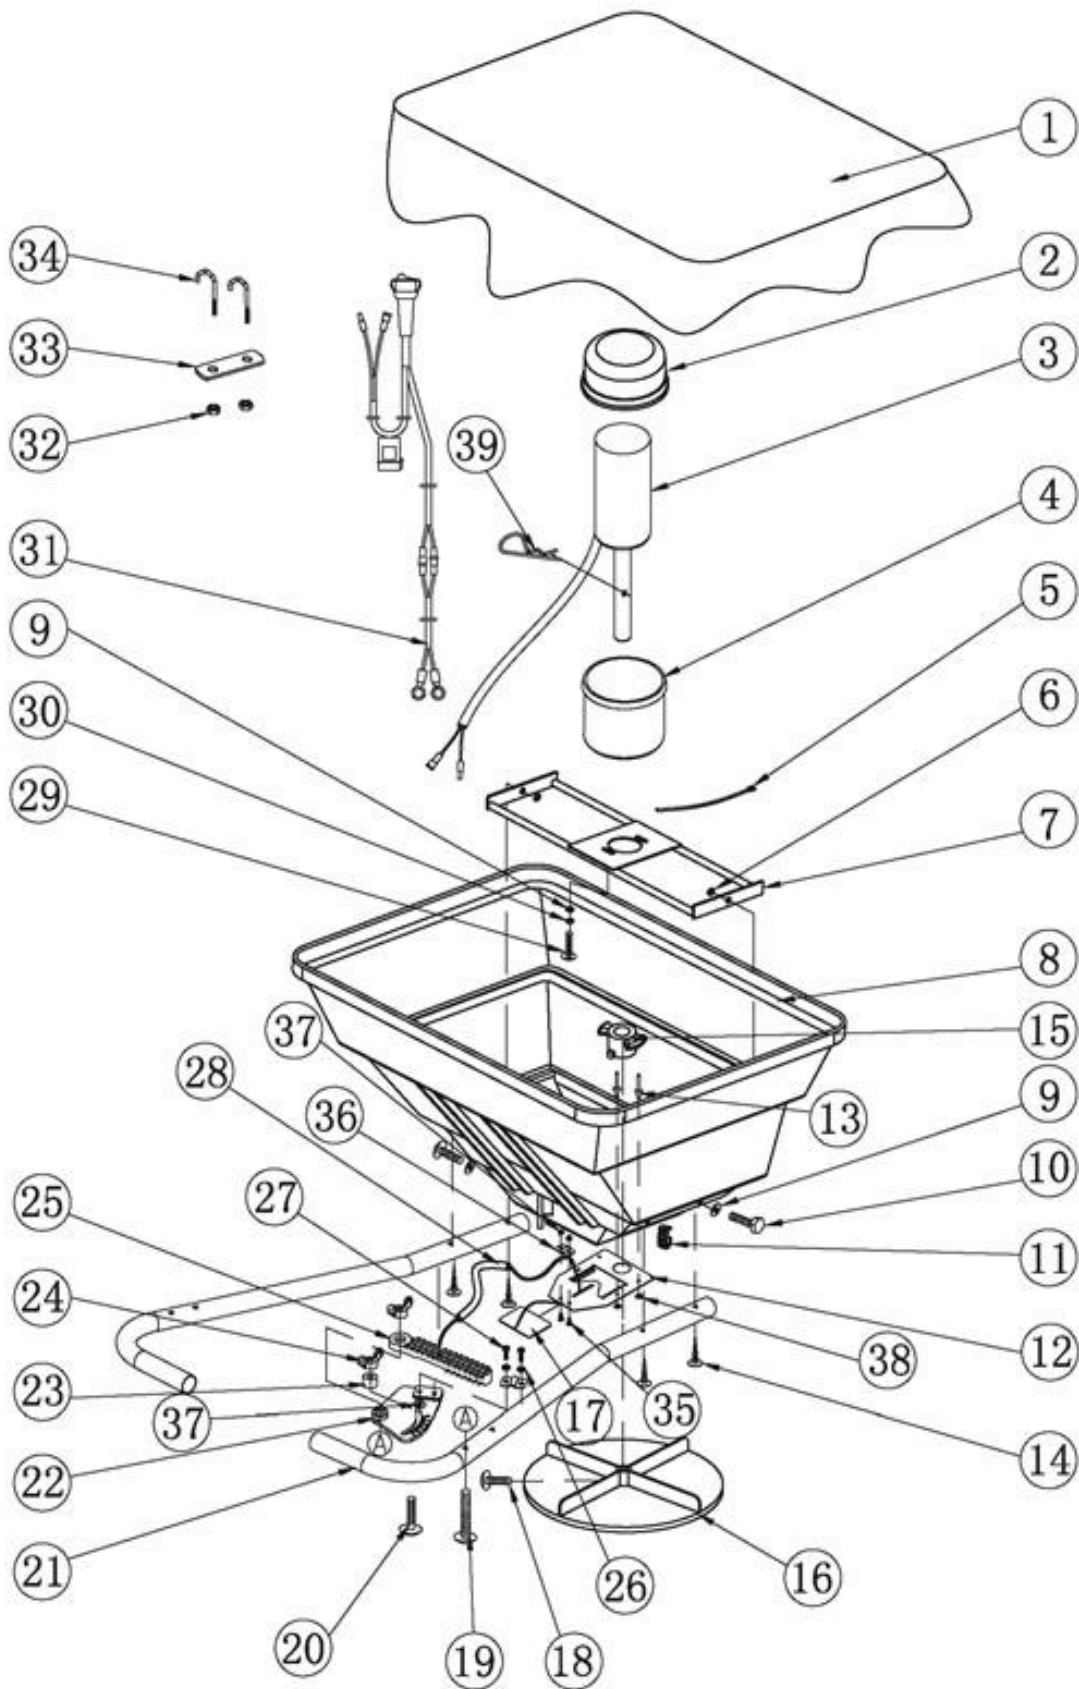

ATV

CENTRIFUGALSPREDER

12V. TIL ATV-MONTERING

Reservedelskatalog til
9029313

19.06.2023 (V1)

FIG 1

DELE TIL FIG 1

Pos	Varenr / item no	Varenavn	Item name	stk / qty
1	N/A	Cover	Rain cover	1
2	N/A	Låg for motor	Electric motor lid	1
3	9033787	Motor, 12V	Electric motor	1
4	N/A	Cover for motor	Electric motor cover	1
5	N/A	Kabelbinder	Tie	1
6	9050213	Låsemøtrik M6	Lock nut M6	2
7	N/A	Motorophæng	Motor support	1
8	N/A	Beholder	Hopper assembly	1
9	9050201	Planskive Ø6 mm	Flat washer Ø6	4
10	N/A	Hex bolt M6x16	Hex bolt M6x16	2
11	N/A	Clamp	Wire clamp	1
12	N/A	Plade	Fixing plate	1
13	N/A	Popnitte Ø5x13	Rivet Ø5x13	4
14	N/A	Skrue M5x35	Wood screw M5x35	4
15	N/A	Centerbøsning	Center spacer	1
16	9033786	Spredeskive	Turning plate	1
17	N/A	Justeringsplade	Adjustment plate	1
18	N/A	Bolt M4x20	Round head screw M4x20	1
19	N/A	Bolt M6x25	Round head screw M6x45	1
20	N/A	Bræddebolt M6x25	Carriage bolt M6x25	1
21	N/A	Stel / ramme	Frame	2
22	N/A	Indstillingsplade	Gauge assembly	1
23	N/A	Bøsning / afstandsstykke	Spacer	1
24	9043207	Fingermøtrik M6	Wing nut M6	2
25	9043014	Justeringshåndtag med kabel	Adjust handle	1
26	N/A	Låseskive Ø5 mm	Lock washer Ø5	2
27	N/A	Bolt M5x16	Screw M5x16	2
28	N/A	Kabel for justering	Adjustment wire	1
29	N/A	Bolt M6x16	Round head screw M6x16	2
30	N/A	Låseskive Ø6 mm	Lock washer Ø6	2
31	9033789	Ledningsnet	Wire assembly	1
32	N/A	Hex møtrik M6	Hex nut M6	8
33	N/A	Plade	Press plate	4
34	N/A	J-bolt	J-bolt	8
35	N/A	Bolt M5x16	Round head screw M5x16	2
36	N/A	Clamp	Wire clamp press plate	2
37	N/A	Låsemøtrik M5	Nylon lock nut M5	4
38	N/A	Planskive Ø5 mm	Flat washer Ø5	4
39	N/A	Hårnålesplit	R pin	1