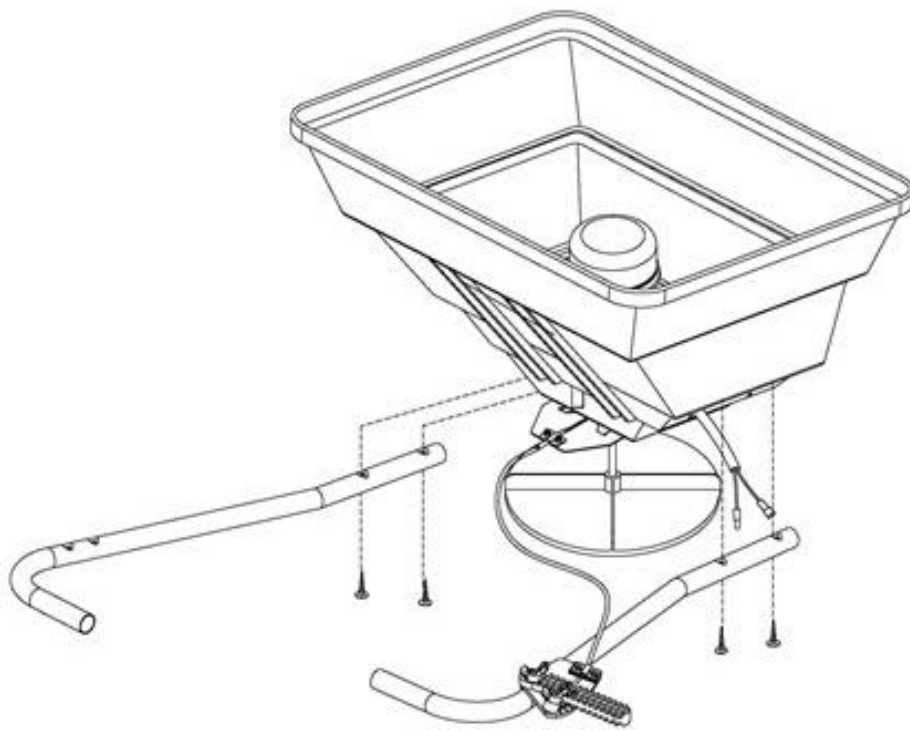

ATV

CENTRIFUGALSPREDER

12V. TIL ATV-MONTERING

Reservedelskatalog til
9029313

19.06.2023 (V1)

FIG 1

DELE TIL FIG 1

Pos	Varenr / item no	Varenavn	Item name	stk / qty
1	N/A	Cover	Rain cover	1
2	N/A	Låg for motor	Electric motor lid	1
3	9033787	Motor, 12V	Electric motor	1
4	N/A	Cover for motor	Electric motor cover	1
5	N/A	Kabelbinder	Tie	1
6	9050213	Låsemøtrik M6	Lock nut M6	2
7	N/A	Motorophæng	Motor support	1
8	N/A	Beholder	Hopper assembly	1
9	9050201	Planskive Ø6 mm	Flat washer Ø6	4
10	N/A	Hex bolt M6x16	Hex bolt M6x16	2
11	N/A	Clamp	Wire clamp	1
12	N/A	Plade	Fixing plate	1
13	N/A	Popnitte Ø5x13	Rivet Ø5x13	4
14	N/A	Skrue M5x35	Wood screw M5x35	4
15	N/A	Centerbøsning	Center spacer	1
16	9033786	Spredeskive	Turning plate	1
17	N/A	Justeringsplade	Adjustment plate	1
18	N/A	Bolt M4x20	Round head screw M4x20	1
19	N/A	Bolt M6x25	Round head screw M6x45	1
20	N/A	Bræddebolt M6x25	Carriage bolt M6x25	1
21	N/A	Stel / ramme	Frame	2
22	N/A	Indstillingsplade	Gauge assembly	1
23	N/A	Bøsning / afstandsstykke	Spacer	1
24	9043207	Fingermøtrik M6	Wing nut M6	2
25	9043014	Justeringshåndtag med kabel	Adjust handle	1
26	N/A	Låseskive Ø5 mm	Lock washer Ø5	2
27	N/A	Bolt M5x16	Screw M5x16	2
28	N/A	Kabel for justering	Adjustment wire	1
29	N/A	Bolt M6x16	Round head screw M6x16	2
30	N/A	Låseskive Ø6 mm	Lock washer Ø6	2
31	9033789	Ledningsnet	Wire assembly	1
32	N/A	Hex møtrik M6	Hex nut M6	8
33	N/A	Plade	Press plate	4
34	N/A	J-bolt	J-bolt	8
35	N/A	Bolt M5x16	Round head screw M5x16	2
36	N/A	Clamp	Wire clamp press plate	2
37	N/A	Låsemøtrik M5	Nylon lock nut M5	4
38	N/A	Planskive Ø5 mm	Flat washer Ø5	4
39	N/A	Hårnålesplit	R pin	1