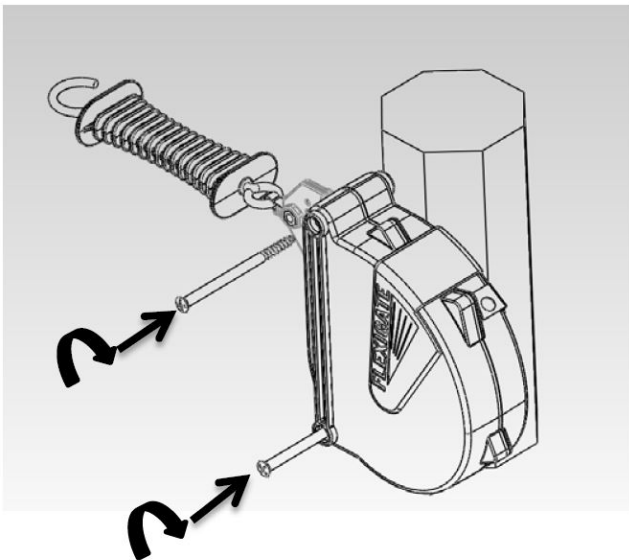

Flexigate Torgriffset – Artikelnr. 9056024

Beschreibung:

Mit 40 mm Band. Maximallänge 7,5 m. Flexigate ist eine einfache und flexible Lösung für Weidezauneingänge in elektrischen Zäunen. Wird die Schranke geöffnet, rollt das Band mithilfe einer Stahlfeder automatisch zurück in den Griff. Wird ganz einfach an Holzpfeilen befestigt. Mit Flexigate verhindern Sie, dass das Band mit der Zeit schlaff wird und zwischen den Pfeilern durchhängt. Außerdem berührt das Band den Boden nicht. Es wird nicht schmutzig, und man fällt nicht darüber. Besonders gut geeignet für Pferde.

Montageanleitung: