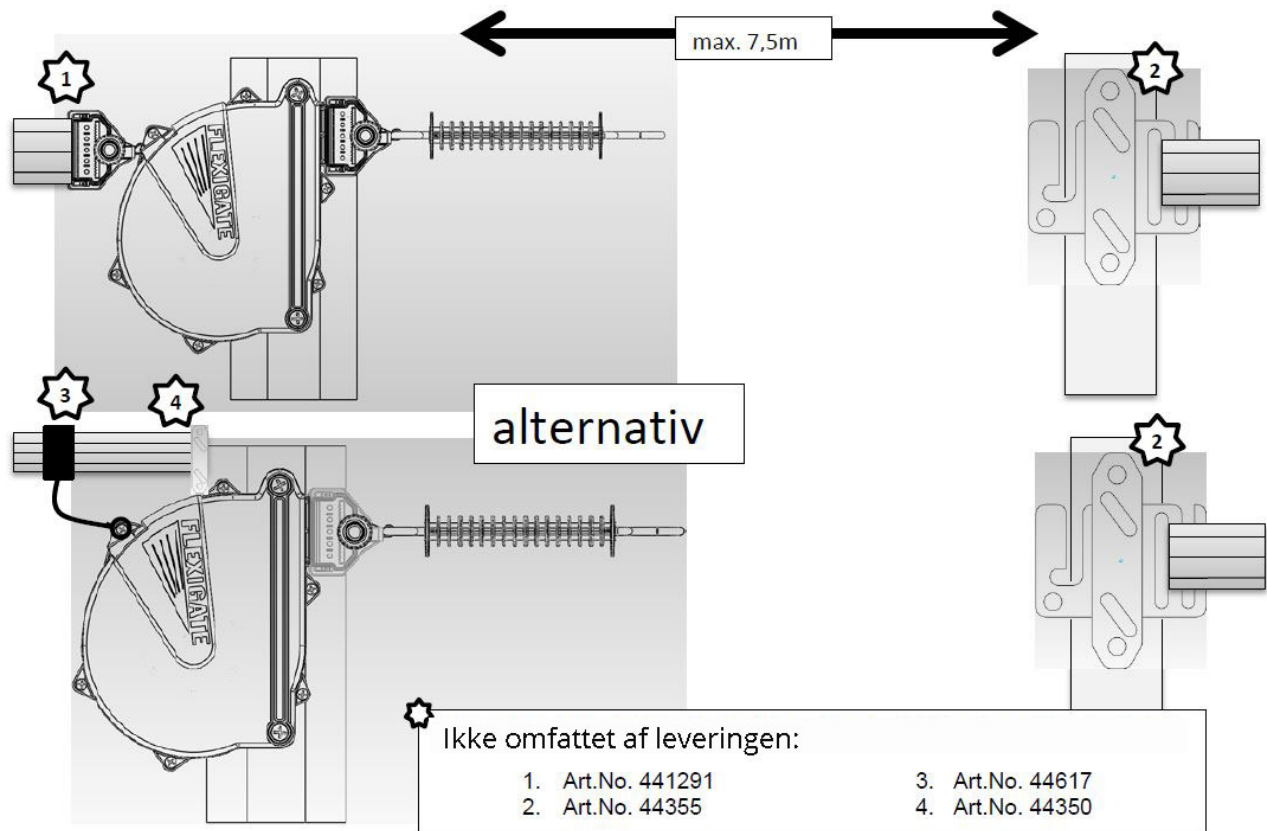

Flexigate ledssystem - Varenr. 9056024

Beskrivelse:

Med 40 mm bånd. Max. længde 7,5 M. Flexigate er den nemme og fleksible løsning til ledåbninger i elektriske hegn. Når leddet åbnes, vil båndet automatisk rulle tilbage i håndtaget ved hjælp af en stålfjeder. Monteres let direkte i træpæle. Med Flexigate undgår du, at båndet med tiden bliver slapt og kommer til at hænge mellem pælene. Du slipper også for, at båndet lander på jorden, bliver snavset eller at nogen snubler i det. Særligt velegnet til heste.

Monteringsvejledning:

Vi forbeholder os ret til uden foregående varsel at ændre de tekniske parametre og specifikationer for dette produkt.

Vägledning

Art. 9056024

Flexigate grind

Flexigate grind - Art. 9056024

Beskrivning:

Med 40 mm brett band. Max. längd 7,5 M. Flexigate är en enkel och flexibel lösning för öppning av elektriska staket. När ledhandtaget öppnas kommer bandet automatiskt att rulla tillbaka i handtaget med hjälp av en stålfjäder. Monteras lätt direkt på trästolpe. Med Flexigate undviker du att bandet med tiden blir slapt och hänger mellan stolparna. Du slipper också att bandet landar på marken och knäpper.

Flexigate Torgriffset – Artikelnr. 9056024

Beschreibung:

Mit 40 mm Band. Maximallänge 7,5 m. Flexigate ist eine einfache und flexible Lösung für Weidezauneingänge in elektrischen Zäunen. Wird die Schranke geöffnet, rollt das Band mithilfe einer Stahlfeder automatisch zurück in den Griff. Wird ganz einfach an Holzpfeilen befestigt. Mit Flexigate verhindern Sie, dass das Band mit der Zeit schlaff wird und zwischen den Pfeilern durchhängt. Außerdem berührt das Band den Boden nicht. Es wird nicht schmutzig, und man fällt nicht darüber. Besonders gut geeignet für Pferde.