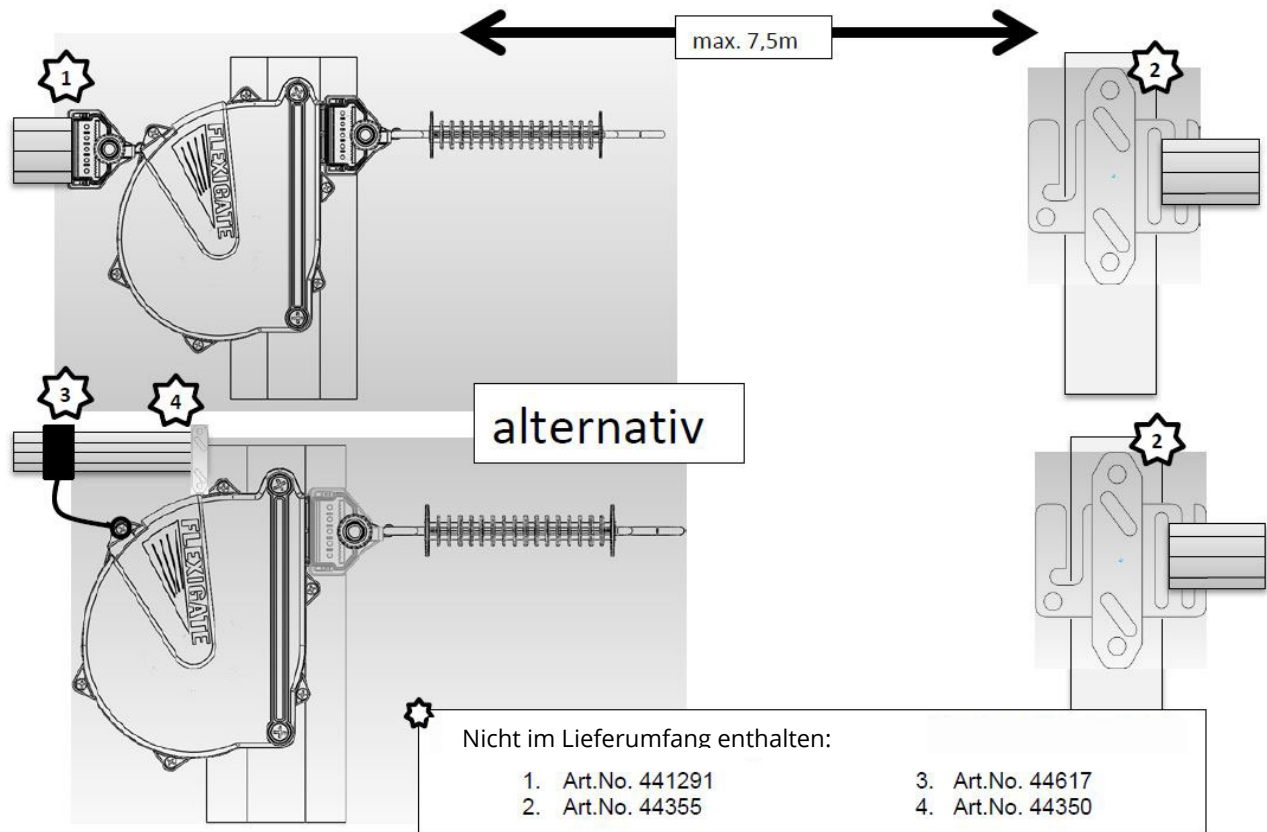

Wir behalten uns das Recht vor, ohne vorherige Information technische Parameter oder Spezifikationen für dieses Produkt zu ändern.