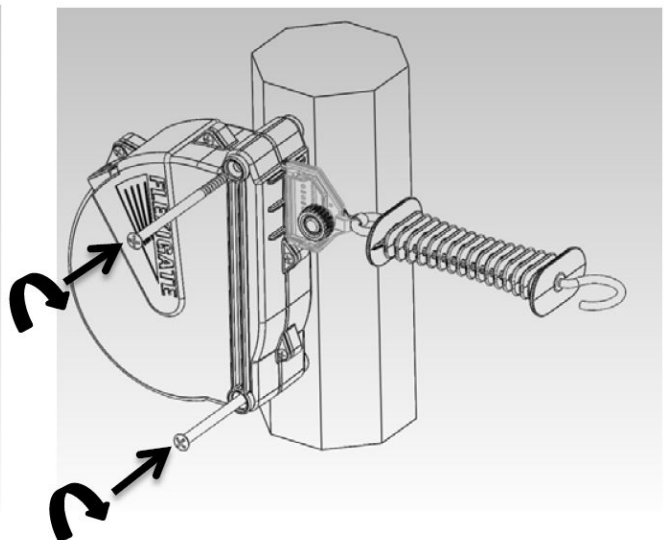

Flexigate Torgriffset – Artikelnr. 9056024

Beschreibung:

Mit 40 mm Band. Maximallänge 7,5 m. Flexigate ist eine einfache und flexible Lösung für Weidezauneingänge in elektrischen Zäunen. Wird die Schranke geöffnet, rollt das Band mithilfe einer Stahlfeder automatisch zurück in den Griff. Wird ganz einfach an Holzpfeilen befestigt. Mit Flexigate verhindern Sie, dass das Band mit der Zeit schlaff wird und zwischen den Pfeilern durchhängt. Außerdem berührt das Band den Boden nicht. Es wird nicht schmutzig, und man fällt nicht darüber. Besonders gut geeignet für Pferde.

Montageanleitung: