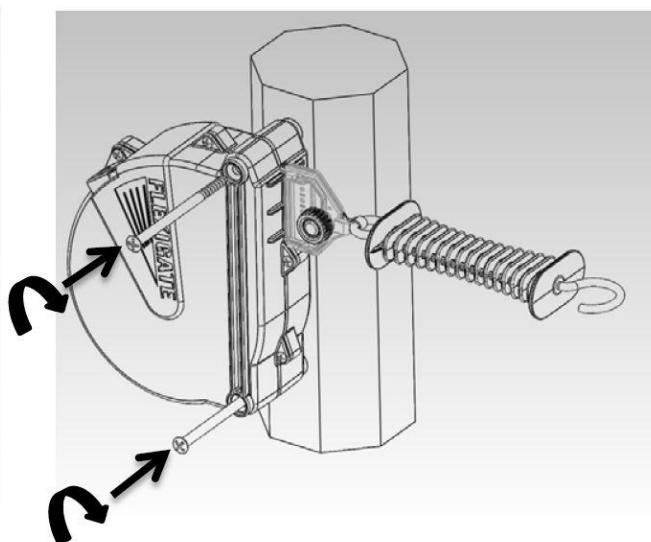

Flexigate grind - Art. 9056024

Beskrivning:

Med 40 mm brett band. Max. längd 7,5 M. Flexigate är en enkel och flexibel lösning för öppning av elektriska staket. När ledhandtaget öppnas kommer bandet automatiskt att rulla tillbaka i handtaget med hjälp av en stålfjäder. Monteras lätt direkt på trästolpe. Med Flexigate undviker du att bandet med tiden blir slapt och hänger mellan stolparna. Du slipper också att bandet landar på marken och knäpper.

Monteringsanvisning: