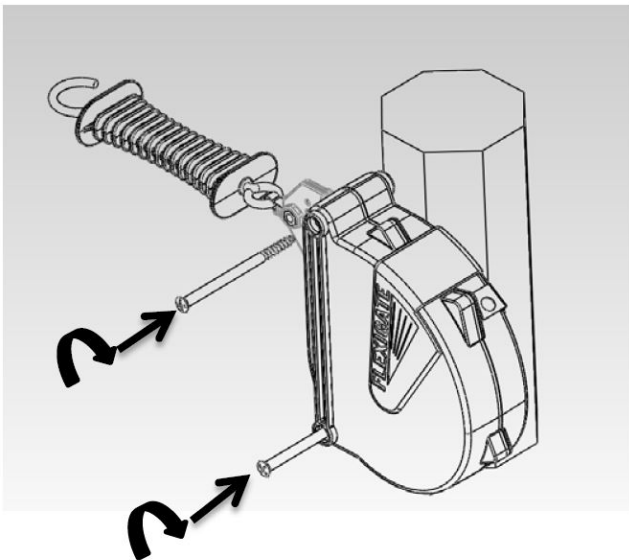

Flexigate ledssystem - Varenr. 9056024

Beskrivelse:

Med 40 mm bånd. Max. længde 7,5 M. Flexigate er den nemme og fleksible løsning til ledåbninger i elektriske hegn. Når leddet åbnes, vil båndet automatisk rulle tilbage i håndtaget ved hjælp af en stålfjeder. Monteres let direkte i træpæle. Med Flexigate undgår du, at båndet med tiden bliver slapt og kommer til at hænge mellem pælene. Du slipper også for, at båndet lander på jorden, bliver snavset eller at nogen snubler i det. Særligt velegnet til heste.

Monteringsvejledning:

Vi forbeholder os ret til uden foregående varsel at ændre de tekniske parametre og specifikationer for dette produkt.

Vägledning

Art. 9056024

Flexigate grind

Flexigate grind - Art. 9056024

Beskrivning:

Med 40 mm brett band. Max. längd 7,5 M. Flexigate är en enkel och flexibel lösning för öppning av elektriska staket. När ledhandtaget öppnas kommer bandet automatiskt att rulla tillbaka i handtaget med hjälp av en stålfjäder. Monteras lätt direkt på trästolpe. Med Flexigate undviker du att bandet med tiden blir slapt och hänger mellan stolparna. Du slipper också att bandet landar på marken och knäpper.

Flexigate Torgriffset – Artikelnr. 9056024

Beschreibung:

Mit 40 mm Band. Maximallänge 7,5 m. Flexigate ist eine einfache und flexible Lösung für Weidezauneingänge in elektrischen Zäunen. Wird die Schranke geöffnet, rollt das Band mithilfe einer Stahlfeder automatisch zurück in den Griff. Wird ganz einfach an Holzpfeilen befestigt. Mit Flexigate verhindern Sie, dass das Band mit der Zeit schlaff wird und zwischen den Pfeilern durchhängt. Außerdem berührt das Band den Boden nicht. Es wird nicht schmutzig, und man fällt nicht darüber. Besonders gut geeignet für Pferde.