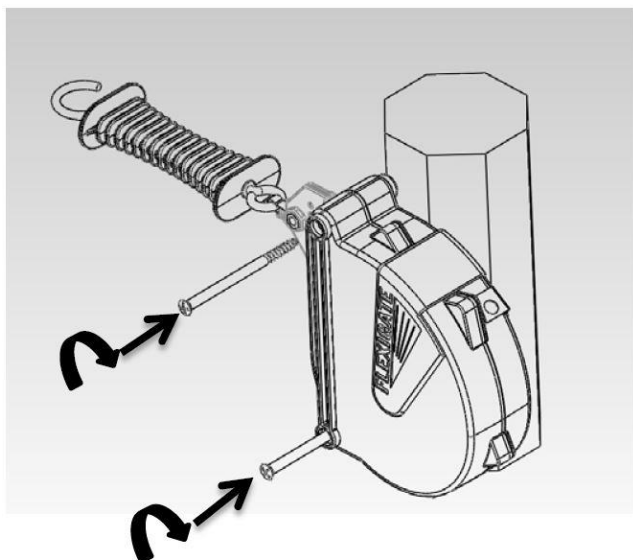

Flexigate grind - Art. 9056024

Beskrivning:

Med 40 mm brett band. Max. längd 7,5 M. Flexigate är en enkel och flexibel lösning för öppning av elektriska staket. När ledhandtaget öppnas kommer bandet automatiskt att rulla tillbaka i handtaget med hjälp av en stålfjäder. Monteras lätt direkt på trästolpe. Med Flexigate undviker du att bandet med tiden blir slapt och hänger mellan stolparna. Du slipper också att bandet landar på marken och knäpper.

Monteringsanvisning: