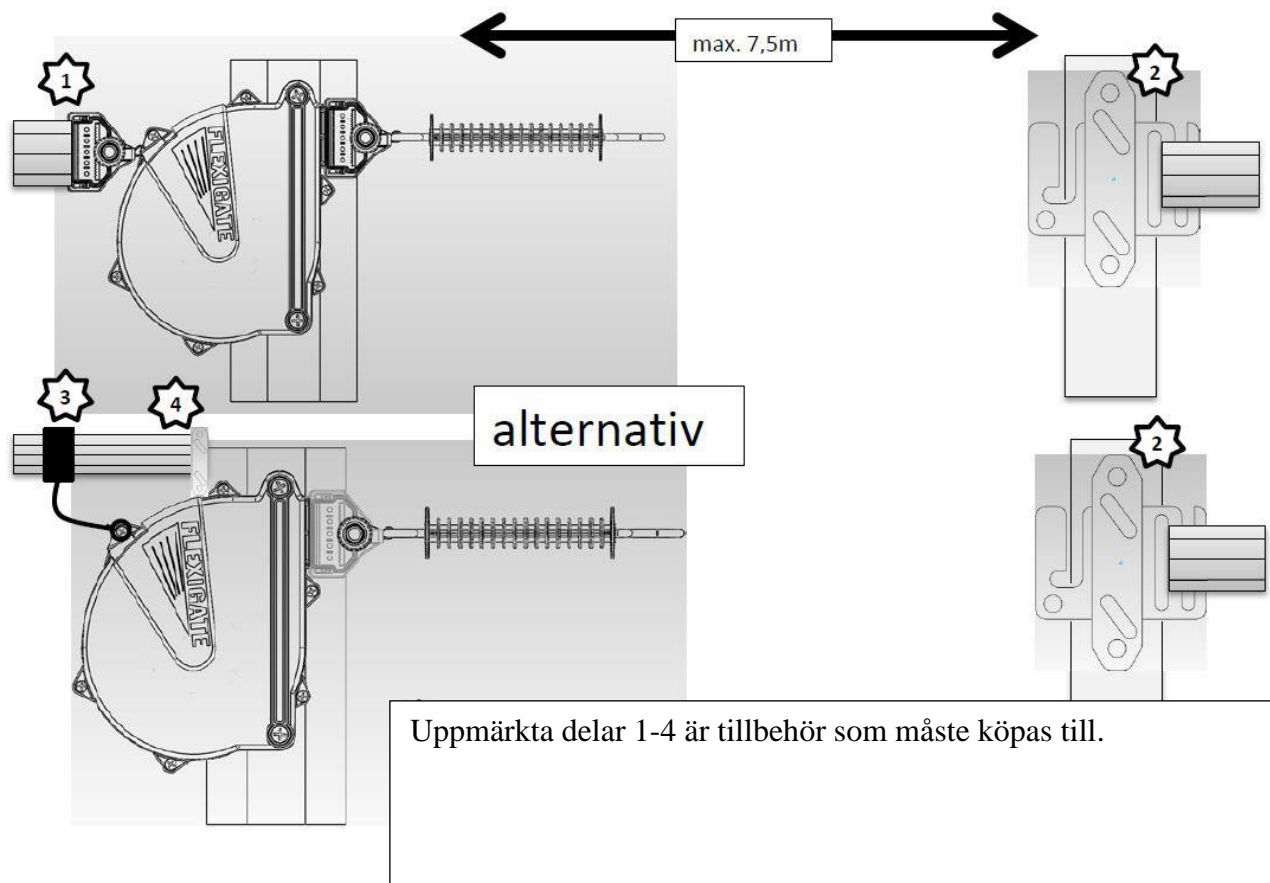

Vi förbehåller oss rätten att ändra tekniska parametrar och specifikationer för denna produkt utan föregående meddelande.