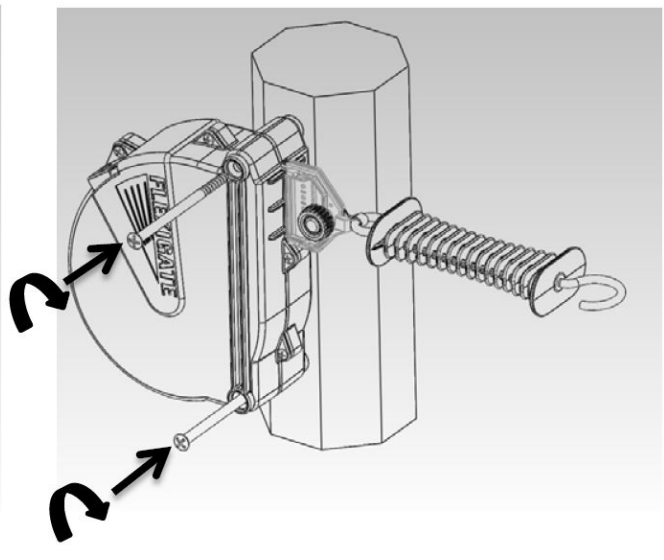

Flexigate ledssystem - Varenr. 9056024

Beskrivelse:

Med 40 mm bånd. Max. længde 7,5 M. Flexigate er den nemme og fleksible løsning til ledåbninger i elektriske hegn. Når leddet åbnes, vil båndet automatisk rulle tilbage i håndtaget ved hjælp af en stålfjeder. Monteres let direkte i træpæle. Med Flexigate undgår du, at båndet med tiden bliver slapt og kommer til at hænge mellem pælene. Du slipper også for, at båndet lander på jorden, bliver snavset eller at nogen snubler i det. Særligt velegnet til heste.

Monteringsvejledning:

Vi forbeholder os ret til uden foregående varsel at ændre de tekniske parametre og specifikationer for dette produkt.

Vägledning

Art. 9056024

Flexigate grind

Flexigate grind - Art. 9056024

Beskrivning:

Med 40 mm brett band. Max. längd 7,5 M. Flexigate är en enkel och flexibel lösning för öppning av elektriska staket. När ledhandtaget öppnas kommer bandet automatiskt att rulla tillbaka i handtaget med hjälp av en stålfjäder. Monteras lätt direkt på trästolpe. Med Flexigate undviker du att bandet med tiden blir slapt och hänger mellan stolparna. Du slipper också att bandet landar på marken och knäpper.

Flexigate Torgriffset – Artikelnr. 9056024

Beschreibung:

Mit 40 mm Band. Maximallänge 7,5 m. Flexigate ist eine einfache und flexible Lösung für Weidezauneingänge in elektrischen Zäunen. Wird die Schranke geöffnet, rollt das Band mithilfe einer Stahlfeder automatisch zurück in den Griff. Wird ganz einfach an Holzpfeilen befestigt. Mit Flexigate verhindern Sie, dass das Band mit der Zeit schlaff wird und zwischen den Pfeilern durchhängt. Außerdem berührt das Band den Boden nicht. Es wird nicht schmutzig, und man fällt nicht darüber. Besonders gut geeignet für Pferde.