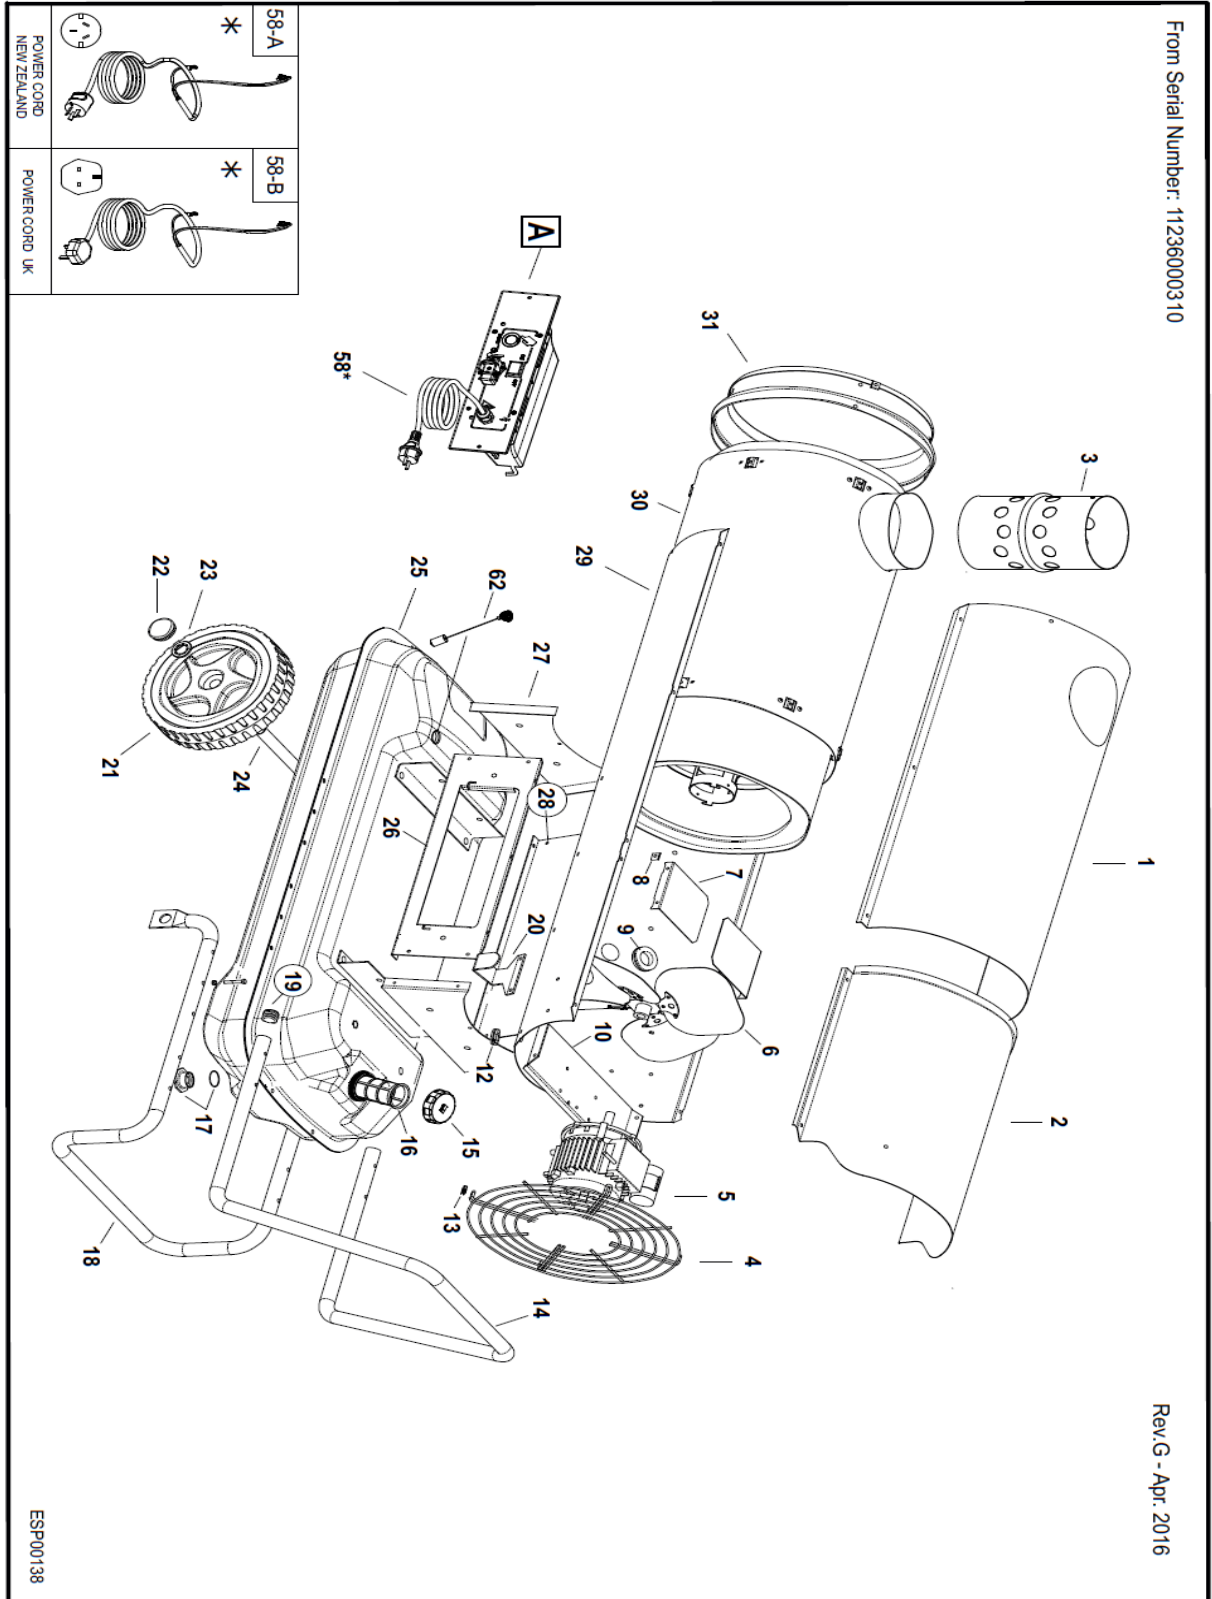

P-Lindberg

Ersatzteilliste

Version 2016

Pos	Artikelnummer	Beschreibung	Description	Anzahl
3		Auspuff	Chimny	1
5		Motor	Motor	1
6	9057589	Ventilator	Fan	1
14		Handgriff	Handle frame	1
15	9060919	Tankdeckel	Tank cap	1
16		Kraftstofffilter	Tank filter	1
18		Fußrahmen	Foot frame	1
21		Rad Ø250	Wheel Ø250	2
22	9059783	Radstopfen	Wheel plug	2
23	9059784	Radblockierung	Wheel lock	2
24		Ackse	Axel	1
25		Kraftstofftank	Fuel tank	1
30		Brennkammer	Combustion chamber	1
31		Außenkegel	Outle cone	1
62		Kraftstoffanzeige	Fuel gauge	1
				1
				1
				1
				1

UNIT 2

ILLUSTRATED PARTS BREAKDOWN

Pos	Artikelnummer	Beschreibung	Description	Anzahl
5	Se fig 1	Motor	Motor	1
6	Se fig 1	Ventilator	fan	1
32		Schraube ¼"	Conn. Straight ¼"	1
33		Rohranschluss	Pipe connection ¼"	1
34		Kraftstoffschlauf Pumpe/Tank	Fuel pipe pump-tank	1
35		Kraftstoffschlauch Tank/Filter	Fuel pipe Tank-Filter	1
36		Kraftstoffschlauch Filter/Pumpe	Fuel Pipe Filter/pump	1
37	9059411	Filtergehäuse 3/8"	Filter cartidge 3/8"	1
38	9059412	Dichtungssatz Kraftstofffilter	Fuelfilter kit	1
39	9057587	Kraftstofffiltereinsatz	Filter cartidge	1
40	9059413	Halterung Kraftstofffilter	Filter support	1
41		Kupplung	Double screw	1
45	9059414	Stromkabel	HT cable	2
46		Kabelbaumtransformator	Power cord transformator HT	1
47	9059371	Netkabel-Transformator	Transformer HT	1
49	9059372	Kontrollkasten	Control box	1
51	9060920	Relais	Relay	1
52		Sicherung	Fuse	1
59		Thermostatabdeckung	Thermostat cap	1
71	9059063	Kupplung	Coupling	1
72	9059373	Hochdruckpumpe	Pump	1
73		Schraube 1/8"	Conn Straight 1/8"	1
74		Winkelschraube 90	Elbow 1/8"	1
75	9059802	Kraftstoffschlauch Pumpe/Düse	Oil supply pipe	1
77	9059370	Fotozelle	Photocell	1
80		Düsenhalter	Burner flange	1
81		Düse	Nozzle	1
82		Turboscheibe	Turbo disc	1
86	9060921	Begrenztes Thermostat	Limit thermostat	
87	9057586	Elektrode	Electroder	1