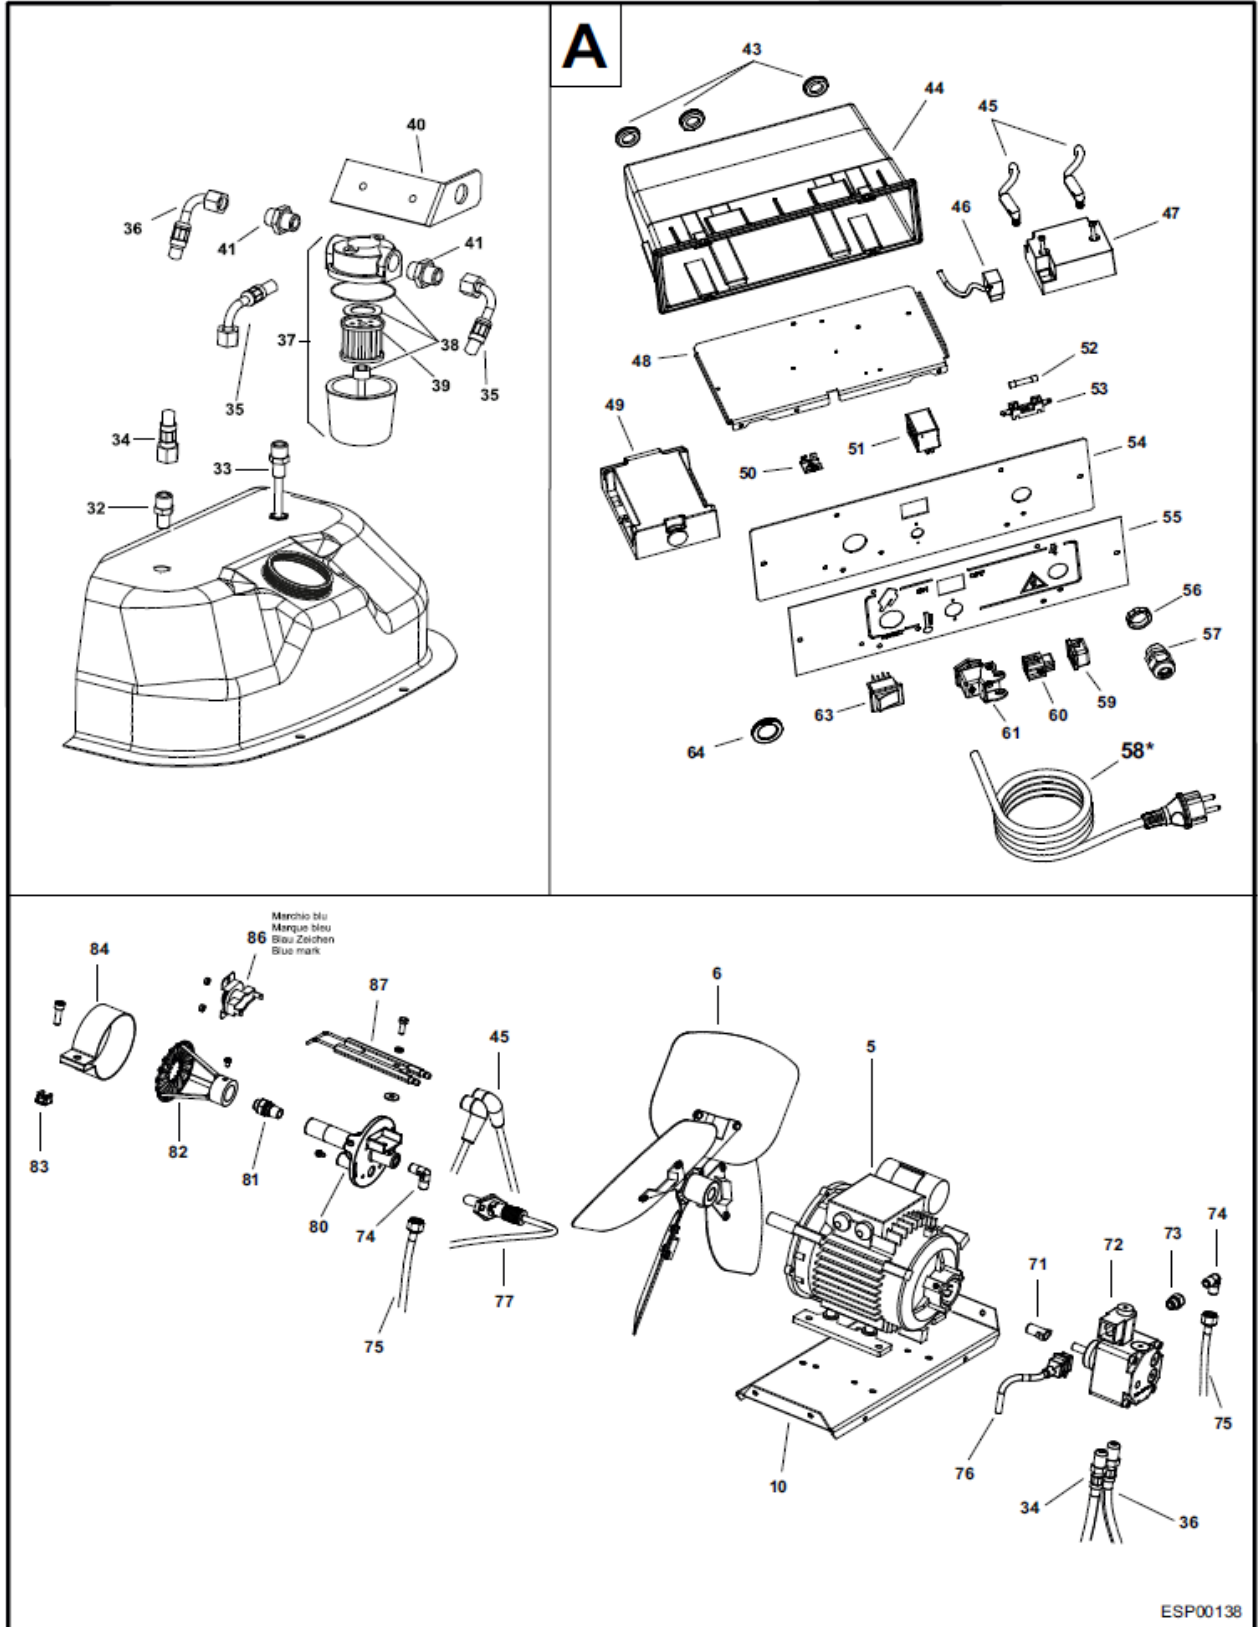

P-Lindberg

Ersatzteilliste

Version 2016

Pos	Artikelnummer	Beschreibung	Description	Anzahl
3		Auspuff	Chimny	1
5		Motor	Motor	1
6	9057589	Ventilator	Fan	1
14		Handgriff	Handle frame	1
15	9060919	Tankdeckel	Tank cap	1
16		Kraftstofffilter	Tank filter	1
18		Fußrahmen	Foot frame	1
21		Rad Ø250	Wheel Ø250	2
22	9059783	Radstopfen	Wheel plug	2
23	9059784	Radblockierung	Wheel lock	2
24		Ackse	Axel	1
25		Kraftstofftank	Fuel tank	1
30		Brennkammer	Combustion chamber	1
31		Außenkegel	Outle cone	1
62		Kraftstoffanzeige	Fuel gauge	1
				1
				1
				1
				1

UNIT 2

ILLUSTRATED PARTS BREAKDOWN

Pos	Artikelnummer	Beschreibung	Description	Anzahl
5	Se fig 1	Motor	Motor	1
6	Se fig 1	Ventilator	fan	1
32		Schraube ¼"	Conn. Straight ¼"	1
33		Rohranschluss	Pipe connection ¼"	1
34		Kraftstoffschlauf Pumpe/Tank	Fuel pipe pump-tank	1
35		Kraftstoffschlauch Tank/Filter	Fuel pipe Tank-Filter	1
36		Kraftstoffschlauch Filter/Pumpe	Fuel Pipe Filter/pump	1
37	9059411	Filtergehäuse 3/8"	Filter cartidge 3/8"	1
38	9059412	Dichtungssatz Kraftstofffilter	Fuelfilter kit	1
39	9057587	Kraftstofffiltereinsatz	Filter cartidge	1
40	9059413	Halterung Kraftstofffilter	Filter support	1
41		Kupplung	Double screw	1
45	9059414	Stromkabel	HT cable	2
46		Kabelbaumtransformator	Power cord transformator HT	1
47	9059371	Netkabel-Transformator	Transformer HT	1
49	9059372	Kontrollkasten	Control box	1
51	9060920	Relais	Relay	1
52		Sicherung	Fuse	1
59		Thermostatabdeckung	Thermostat cap	1
71	9059063	Kupplung	Coupling	1
72	9059373	Hochdruckpumpe	Pump	1
73		Schraube 1/8"	Conn Straight 1/8"	1
74		Winkelschraube 90	Elbow 1/8"	1
75	9059802	Kraftstoffschlauch Pumpe/Düse	Oil supply pipe	1
77	9059370	Fotozelle	Photocell	1
80		Düsenhalter	Burner flange	1
81		Düse	Nozzle	1
82		Turboscheibe	Turbo disc	1
86	9060921	Begrenztes Thermostat	Limit thermostat	
87	9057586	Elektrode	Electroder	1