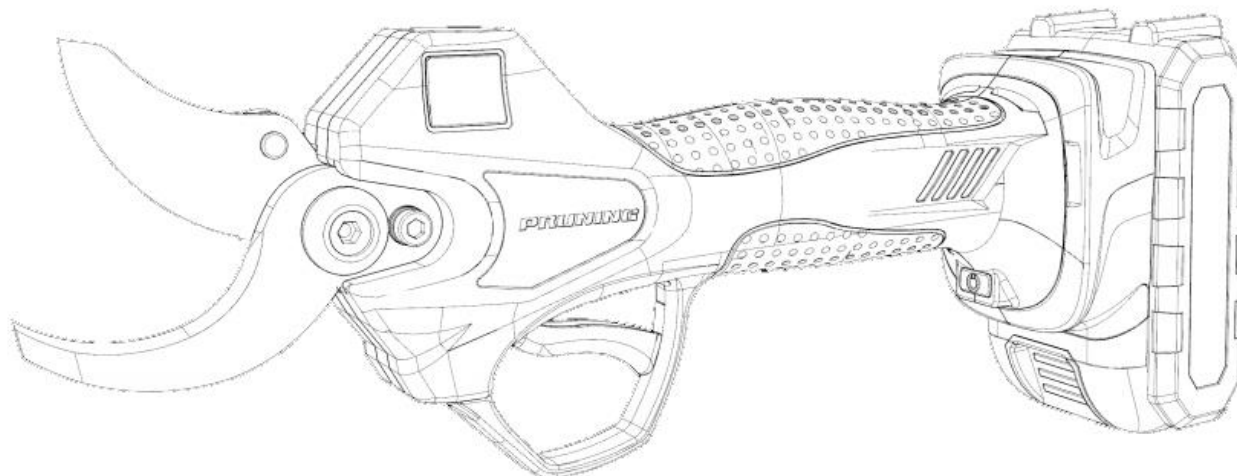

# BATTERI GRENSAKS, 20V

**Reservedelskatalog til**  
9069313

26.04.2024 (V1)

Pos	Varenr / item no	Varenavn	Item name	stk / qty
1	N/A	Pin	CUTTER SHAFT PIN	1
2	9069352	Skæreblad, underste del	FIXED BLADE	1
3	N/A	Aluminiumshus	ALUMINIUM SHELL	1
4	9069353	Skæreblad, øverste del	CUTTING BLADE	1
5	9069354	Tandstang	SWING TEETH	1
6	N/A	Nåleleje	NEEDLE BEARING	1
7	N/A	Pakning	BEARING GASKET	1
8	N/A	Ø5x2 magnet	Ø5X2 MAGNET	1
9	N/A	Flangemøtrik	FLANGED NUT	1
10	N/A	Skrue M5x10-L	COUNTERSUNK SCREW M5X10-L	1
11	N/A	Skrue M5x14	INNER HEXAGON SCREW M5X14	1
12	N/A	Skiftearm	SWITCH HALL BOARD	1
13	N/A	Møtrik M5x10	NUT M5X10	1
14	N/A	Møtrik M2x4	NUT M2X4	1
15	N/A	Tandhjulsaksel	TEETH SHAFT	1
16	N/A	Leje 606	606 BEARING	2
17	N/A	Kile 3x3x6	3X3X6 SQUARE KEY	1
18	N/A	Stort tandhjul	BIG TEETH	1
19	N/A	Møtrik M8x1x4	THIN NUT M8X1X4	1
20-30	9069359	Komplet motor (pos 20 til 30)	ENGINE, ASSY. (POS 20 – 30)	1
31	N/A	Kontrolpanel	MAIN CONTROL PANEL	1
32	N/A	Støttebolt	SUPPORT PIN	1
33	N/A	Skifteknop	SWITCH BUTTONS	1
34	9069355	Udløser	TRIGGER	1
35	N/A	Ø3x3 magnet	Ø3X3 MAGNET	1
36	N/A	Udløserfjeder	TORSION SPRING	1
37	N/A	Skrue ST2.2x4.5	SLOTTED PAN SCREWS ST2.2X4.5	1
38	9069356	LCD-skærm	SCREEN	1
39	9069357	Beskyttelsesskærm	TRANSPARENT COVER	1
40	N/A	Motorskærm, venstre side	LEFT ENGINE COVER	1
41	N/A	Batteriholder, venstre del	LEFT BATTERY PACK MOUNT	1
42	N/A	Motorskærm, højre side	RIGHT ENGINE COVER	1
43	N/A	Batteriholder, højre del	RIGHT BATTERY PACK MOUNT	1
44	N/A	Skrue ST2.9x10	SLOTTED PAN SCREWS ST2.9X10	10
45	N/A	Skærm, højre side	RIGHT ENCLOSURE COVER	1
46	9069359	Lithium batteri, 20V 2 Ah	BATTERY, 20V	1
47	9069358	Lynlader	CHARGER	1
48	N/A	Skruetrækker	SCREWDRIVER	1
49	N/A	Unbrakonøgle 3 mm	3 MM HEX WRENCH	1
50	N/A	Flaske til olie	OIL TANK	1
51	N/A	Unbrakonøgle 13 mm	13 MM HEX WRENCH	1
52	N/A	Slibesten	OILSTONE	1