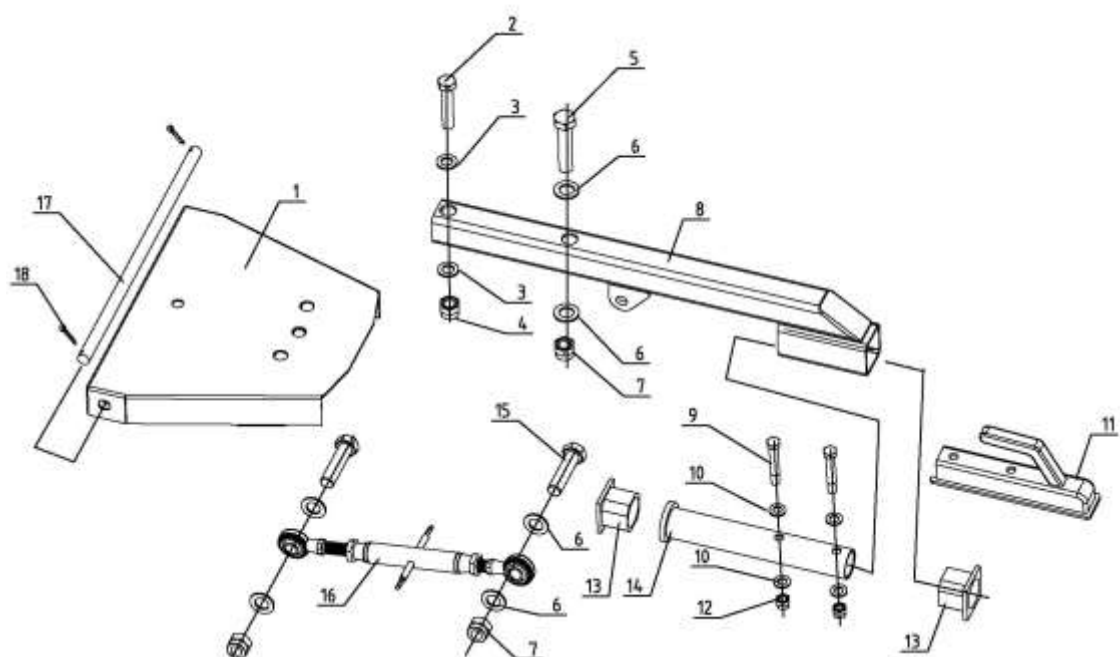

Reservdelar till ATV Slaghack

Art. 90 44 719

Fig 1 Huvudmaskin

Pos.	Varenummer	Tekst	Antal
7	9038555	Kullager	2
8	9041052	Remskive/koblingskål	1
9	9041053	Slyngkobling	1
10	9041054	Kile 6.3X7X50	1
11	9044959	Remskærm	1
14	9016503	Bult M8X20	8
16	9041055	Lager kompl med hus	2
18	9046696	Bensinmotor 15 Hk m. el-start	1
22	9041057	Släpsko vänster	1
23	9041058	Släpsko höger	1
25	9041059	Avståndsbussning	56
26	9041060	Slaga	28
27	9041061	Bult M12X80	28
28	9041062	Flap	12
29	9041063	Flap, smal	1
30	9041064	Stang f. flap	1
32	9041066	Kullager f. knivaxsel	2
33	9041067	Pakdåse f. knivaxsel	1
34	9041068	Slidring	1
36	9044960	Arm for strammerulle	1

Pos.	Varenummer	Tekst	Antal
41	9044961	Strammerulle	1
45	9044962	Spændeplade	1
46	9044977	Trykleje	1
47	9044963	Justermøtrik	1
48	9044964	Justerspindel	1
49	9044972	Plastprop	2
53	9041072	Remskive f. knivaksel	1
54	9041073	Lejelås f. knivaksel	2
55	9041074	Kilrem BX1067	2
59	9044965	Dæksel for remskærm	1

Fig. 2 Træk

Pos.	Varenummer	Tekst	Antal
11	9013698	Kulhandske	1
13	9041084	Drejebøsning	2
16	9041085	Justerspindel kpl.	1

Fig. 3 Hjulupphäng

Pos.	Varenummer	Tekst	Antal
4	9044966	Spindelrør udv. Del	2
7	9044967	Håndsving	2
8	9038539	Kugleleje	2
9	9044976	Trykleje	2
11	9044969	Gvindspindel	2
12	9044970	Håndtag f.håndsving	4
13	9044971	Navkapsel	2
14	9041087	Hjulleje 6205	4
15	9041081	Dæk med fælg 16X6.50-8	2
16	9044972	Plast prop	4
17	9044973	Bæream m. hjulaksel, højre	1
17	9044974	Bæream m. hjulaksel, venstre	1
19	9044975	Gvindgaffel	2