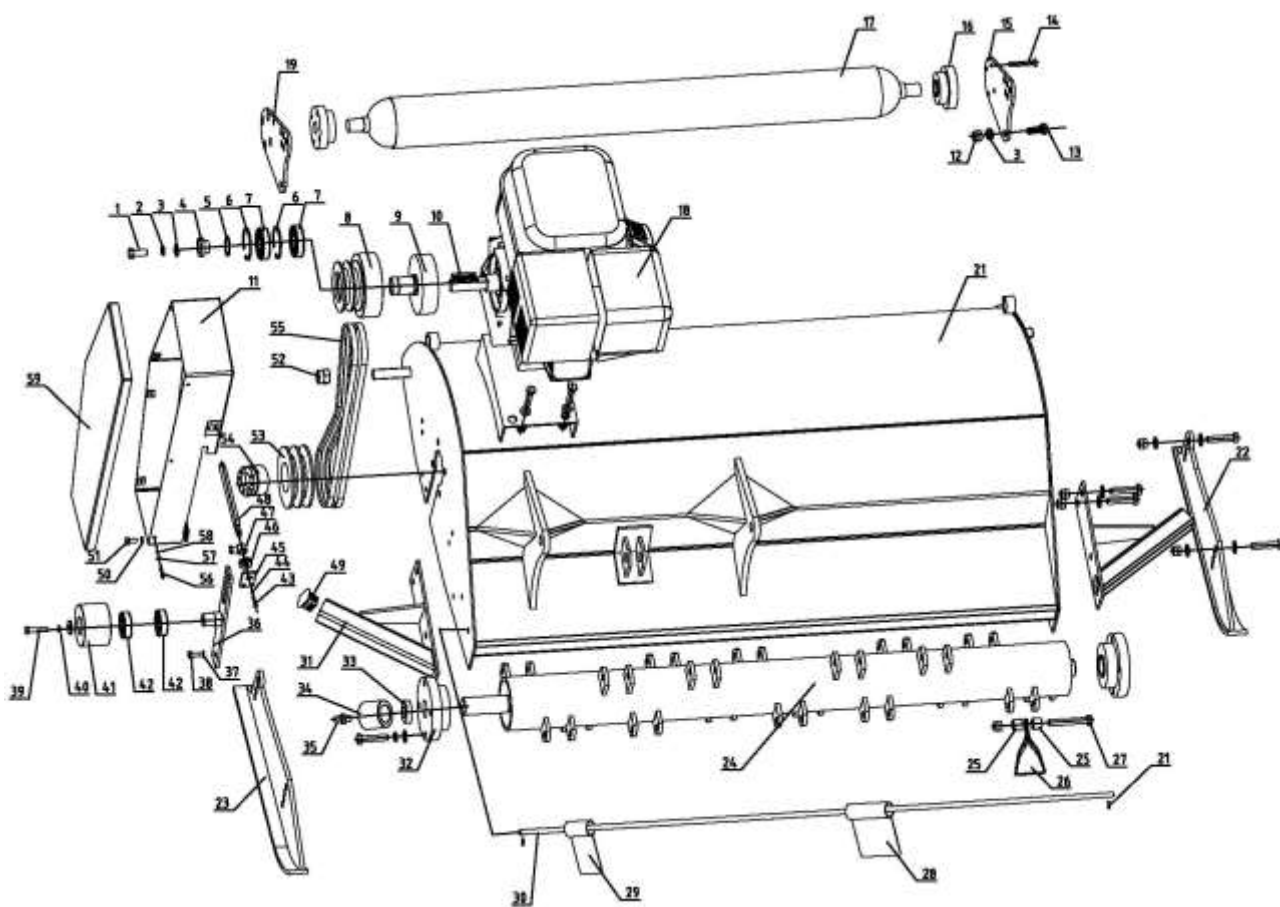

Reservdelar till ATV Slaghack

Art. 90 44 719

Fig 1 Huvudmaskin

Pos.	Varenummer	Tekst	Antal
7	9038555	Kullager	2
8	9041052	Remskive/koblingskål	1
9	9041053	Slyngkobling	1
10	9041054	Kile 6.3X7X50	1
11	9044959	Remskærm	1
14	9016503	Bult M8X20	8
16	9041055	Lager kompl med hus	2
18	9046696	Bensinmotor 15 Hk m. el-start	1
22	9041057	Släpsko vänster	1
23	9041058	Släpsko höger	1
25	9041059	Avståndsbussning	56
26	9041060	Slaga	28
27	9041061	Bult M12X80	28
28	9041062	Flap	12
29	9041063	Flap, smal	1
30	9041064	Stang f. flap	1
32	9041066	Kullager f. knivaxsel	2
33	9041067	Pakdåse f. knivaxsel	1
34	9041068	Slidring	1
36	9044960	Arm for strammerulle	1

Pos.	Varenummer	Tekst	Antal
41	9044961	Strammerulle	1
45	9044962	Spændeplade	1
46	9044977	Trykleje	1
47	9044963	Justermøtrik	1
48	9044964	Justerspindel	1
49	9044972	Plastprop	2
53	9041072	Remskive f. knivaksel	1
54	9041073	Lejelås f. knivaksel	2
55	9041074	Kilrem BX1067	2
59	9044965	Dæksel for remskærm	1

Fig. 2 Træk

Pos.	Varenummer	Tekst	Antal
11	9013698	Kulhandske	1
13	9041084	Drejebøsning	2
16	9041085	Justerspindel kpl.	1

Fig. 3 Hjulupphäng

Pos.	Varenummer	Tekst	Antal
4	9044966	Spindelrør udv. Del	2
7	9044967	Håndsving	2
8	9038539	Kugleleje	2
9	9044976	Trykleje	2
11	9044969	Gvindspindel	2
12	9044970	Håndtag f.håndsving	4
13	9044971	Navkapsel	2
14	9041087	Hjulleje 6205	4
15	9041081	Dæk med fælg 16X6.50-8	2
16	9044972	Plast prop	4
17	9044973	Bæream m. hjulaksel, højre	1
17	9044974	Bæream m. hjulaksel, venstre	1
19	9044975	Gvindgaffel	2