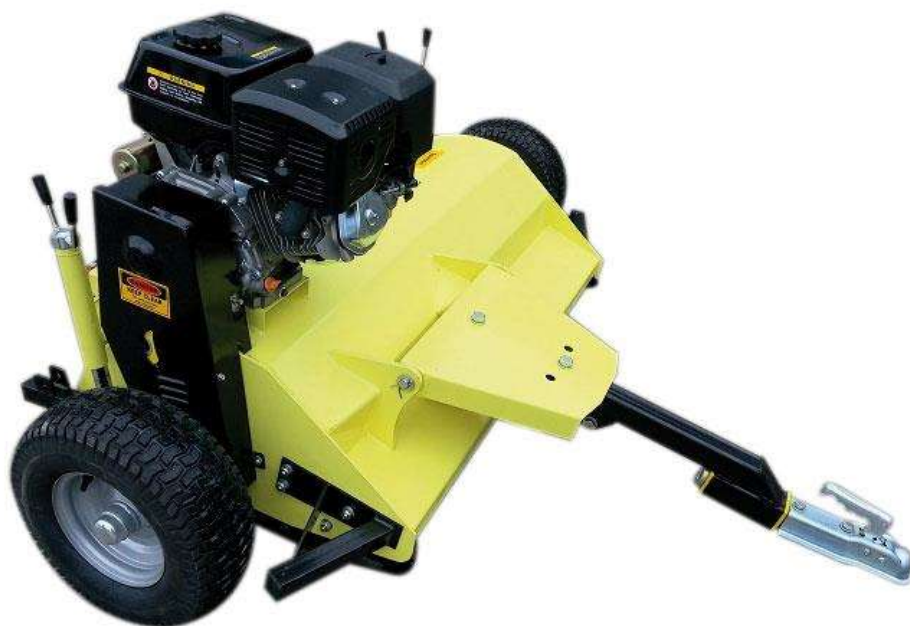

Reservdelar till ATV Slaghack

Art. 90 44 719

Fig 1 Huvudmaskin

Pos.	Varenummer	Tekst	Antal
7	9038555	Kullager	2
8	9041052	Remskive/koblingskål	1
9	9041053	Slyngkobling	1
10	9041054	Kile 6.3X7X50	1
11	9044959	Remskærm	1
14	9016503	Bult M8X20	8
16	9041055	Lager kompl med hus	2
18	9046696	Bensinmotor 15 Hk m. el-start	1
22	9041057	Släpsko vänster	1
23	9041058	Släpsko höger	1
25	9041059	Avståndsbussning	56
26	9041060	Slaga	28
27	9041061	Bult M12X80	28
28	9041062	Flap	12
29	9041063	Flap, smal	1
30	9041064	Stang f. flap	1
32	9041066	Kullager f. knivaxsel	2
33	9041067	Pakdåse f. knivaxsel	1
34	9041068	Slidring	1
36	9044960	Arm for strammerulle	1