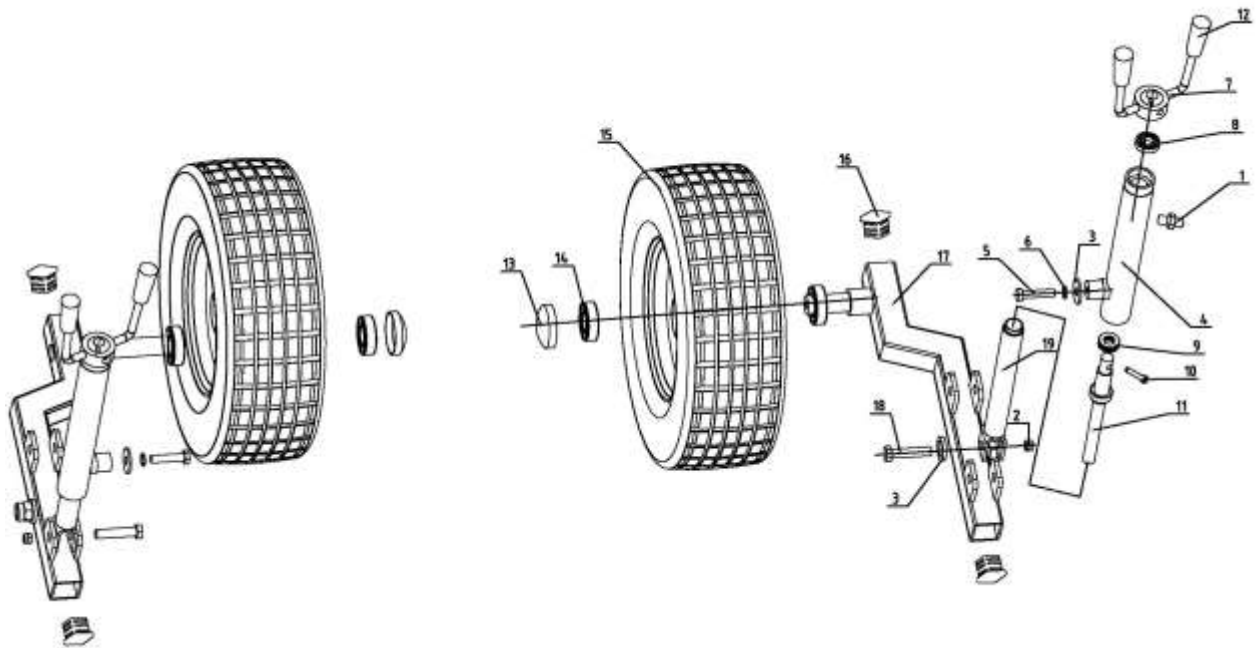

Reservdelar till ATV Slaghack

Art. 90 44 719

Fig 1 Huvudmaskin

Pos.	Varenummer	Tekst	Antal
7	9038555	Kullager	2
8	9041052	Remskive/koblingskål	1
9	9041053	Slyngkobling	1
10	9041054	Kile 6.3X7X50	1
11	9044959	Remskærm	1
14	9016503	Bult M8X20	8
16	9041055	Lager kompl med hus	2
18	9046696	Bensinmotor 15 Hk m. el-start	1
22	9041057	Släpsko vänster	1
23	9041058	Släpsko höger	1
25	9041059	Avståndsbussning	56
26	9041060	Slaga	28
27	9041061	Bult M12X80	28
28	9041062	Flap	12
29	9041063	Flap, smal	1
30	9041064	Stang f. flap	1
32	9041066	Kullager f. knivaxsel	2
33	9041067	Pakdåse f. knivaxsel	1
34	9041068	Slidring	1
36	9044960	Arm for strammerulle	1

Pos.	Varenummer	Tekst	Antal
41	9044961	Strammerulle	1
45	9044962	Spændeplade	1
46	9044977	Trykleje	1
47	9044963	Justermøtrik	1
48	9044964	Justerspindel	1
49	9044972	Plastprop	2
53	9041072	Remskive f. knivaksel	1
54	9041073	Lejelås f. knivaksel	2
55	9041074	Kilrem BX1067	2
59	9044965	Dæksel for remskærm	1

Fig. 2 Træk

Pos.	Varenummer	Tekst	Antal
11	9013698	Kulhandske	1
13	9041084	Drejebøsning	2
16	9041085	Justerspindel kpl.	1

Fig. 3 Hjulupphäng

Pos.	Varenummer	Tekst	Antal
4	9044966	Spindelrør udv. Del	2
7	9044967	Håndsving	2
8	9038539	Kugleleje	2
9	9044976	Trykleje	2
11	9044969	Gvindspindel	2
12	9044970	Håndtag f.håndsving	4
13	9044971	Navkapsel	2
14	9041087	Hjulleje 6205	4
15	9041081	Dæk med fælg 16X6.50-8	2
16	9044972	Plast prop	4
17	9044973	Bæream m. hjulaksel, højre	1
17	9044974	Bæream m. hjulaksel, venstre	1
19	9044975	Gvindgaffel	2