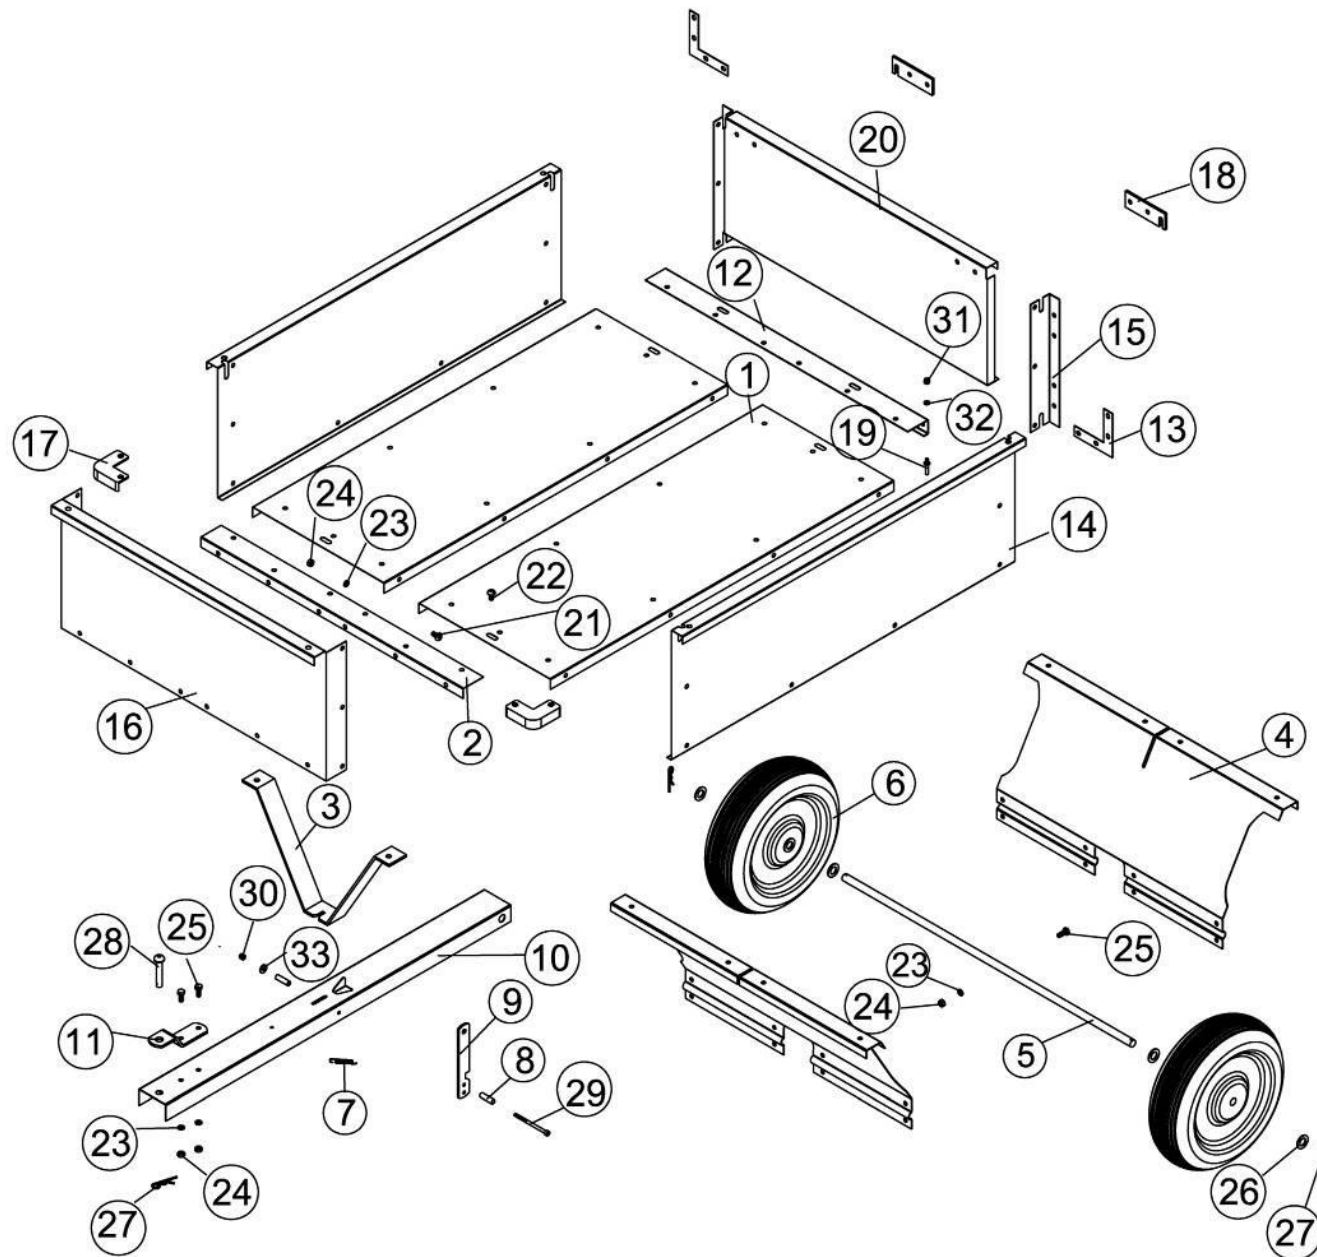

ATV

SLÄP MED TIPP

FÖR ATV

Reservdelskatalog
9032390

20.06.2023 (V1)

Pos	Art.	Varunamn	Item name	st / qty
1	N/A	Bottenplatta	BOTTOM PANEL	2
2	N/A	Främre fäste	FRONT CROSS BRACE	1
3	N/A	Stödfäste	TONGUE SUPPORT	1
4	N/A	Hjulaxel, fjädring	WHEEL AXLE SUPPORT	2
5	N/A	Hjulaxel	WHEEL AXLE	1
6	9058349	Hjul	WHEEL	2
7	N/A	Fjäder f/lås	LATCH SPRING	1
8	N/A	Spacer	SPACER	2
9	N/A	Lås för dragstång	TONGUE LATCH	1
10	N/A	Dragstång	HITCH TONGUE	1
11	N/A	Fäste	HITCH PIN BRACKET	1
12	N/A	Bakre fäste	REAR CROSS BRACE	1
13	N/A	Hörnfäste, bak	REAR CORNER BRACKET	2
14	N/A	Sidopanel	SIDE PANEL	2
15	N/A	Hörnfäste, bak	REAR CORNER BRACE	2
16	N/A	Frontpanel	FRONT PANEL	1
17	N/A	Hörnfäste, fram	FRONT CORNER BRACE	2
18	N/A	Stänger	TAILGATE LATCH	2
19	N/A	Pin för bakre omslag	TAILGATE PIN	2
20	N/A	Bakläm	TAILGATE	1
21	9050230	Bult, M8x16	BOLT, M8X16	60
22	9050231	Bult, M8x20	BOLT, M8X20	2
23	N/A	Låsbricka, Ø8	LOCK WASHER Ø8	72
24	9050207	Mutter, M8	NUT, M8	72
25	9050231	Bult, M8x20	BOLT, M8X20	10
26	9050205	Platt bricka, Ø16	FLAT WASHER Ø16	4
27	N/A	Sprint	R PIN	3
28	N/A	Delad bult	HITCH PIN	1
29	9050228	Bult, M6x90	BOLT M6X90	1
30	9050213	Låsmutter, M6	NYLON LOCK NUT M6	1
31	9050206	Mutter, M6	NUT M6	2
32	9050201	Plan bricka, Ø6	FLAT WASHER Ø6	2
33	9050197	Skärbricka, Ø6	LARGE FLAT WASHER Ø6	1