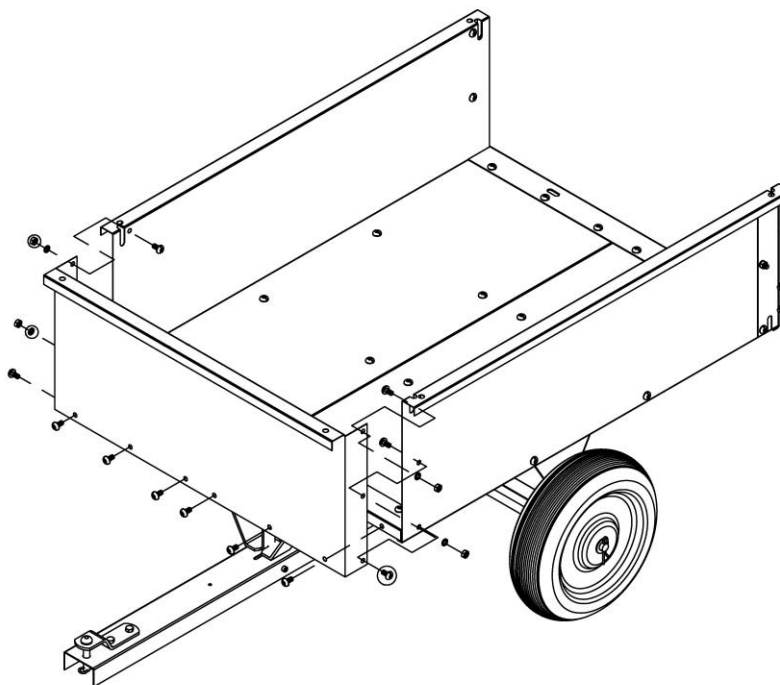

ATV

SLÄP MED TIPP

FÖR ATV

Reservdelskatalog
9032390

20.06.2023 (V1)

Pos	Art.	Varunamn	Item name	st / qty
1	N/A	Bottenplatta	BOTTOM PANEL	2
2	N/A	Främre fäste	FRONT CROSS BRACE	1
3	N/A	Stödfäste	TONGUE SUPPORT	1
4	N/A	Hjulaxel, fjädring	WHEEL AXLE SUPPORT	2
5	N/A	Hjulaxel	WHEEL AXLE	1
6	9058349	Hjul	WHEEL	2
7	N/A	Fjäder f/lås	LATCH SPRING	1
8	N/A	Spacer	SPACER	2
9	N/A	Lås för dragstång	TONGUE LATCH	1
10	N/A	Dragstång	HITCH TONGUE	1
11	N/A	Fäste	HITCH PIN BRACKET	1
12	N/A	Bakre fäste	REAR CROSS BRACE	1
13	N/A	Hörnfäste, bak	REAR CORNER BRACKET	2
14	N/A	Sidopanel	SIDE PANEL	2
15	N/A	Hörnfäste, bak	REAR CORNER BRACE	2
16	N/A	Frontpanel	FRONT PANEL	1
17	N/A	Hörnfäste, fram	FRONT CORNER BRACE	2
18	N/A	Stänger	TAILGATE LATCH	2
19	N/A	Pin för bakre omslag	TAILGATE PIN	2
20	N/A	Bakläm	TAILGATE	1
21	9050230	Bult, M8x16	BOLT, M8X16	60
22	9050231	Bult, M8x20	BOLT, M8X20	2
23	N/A	Låsbricka, Ø8	LOCK WASHER Ø8	72
24	9050207	Mutter, M8	NUT, M8	72
25	9050231	Bult, M8x20	BOLT, M8X20	10
26	9050205	Platt bricka, Ø16	FLAT WASHER Ø16	4
27	N/A	Sprint	R PIN	3
28	N/A	Delad bult	HITCH PIN	1
29	9050228	Bult, M6x90	BOLT M6X90	1
30	9050213	Låsmutter, M6	NYLON LOCK NUT M6	1
31	9050206	Mutter, M6	NUT M6	2
32	9050201	Plan bricka, Ø6	FLAT WASHER Ø6	2
33	9050197	Skärbricka, Ø6	LARGE FLAT WASHER Ø6	1