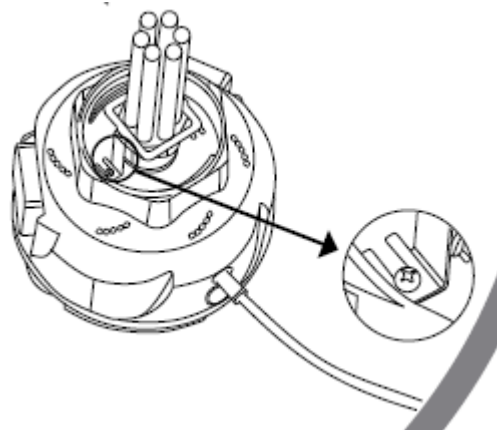

Løsn skruerne for at fjerne lyskildeholderen. Lyskilden kan nu trækkes ud af basen.

Sæt den nye lyskild i og luk lampen igen.