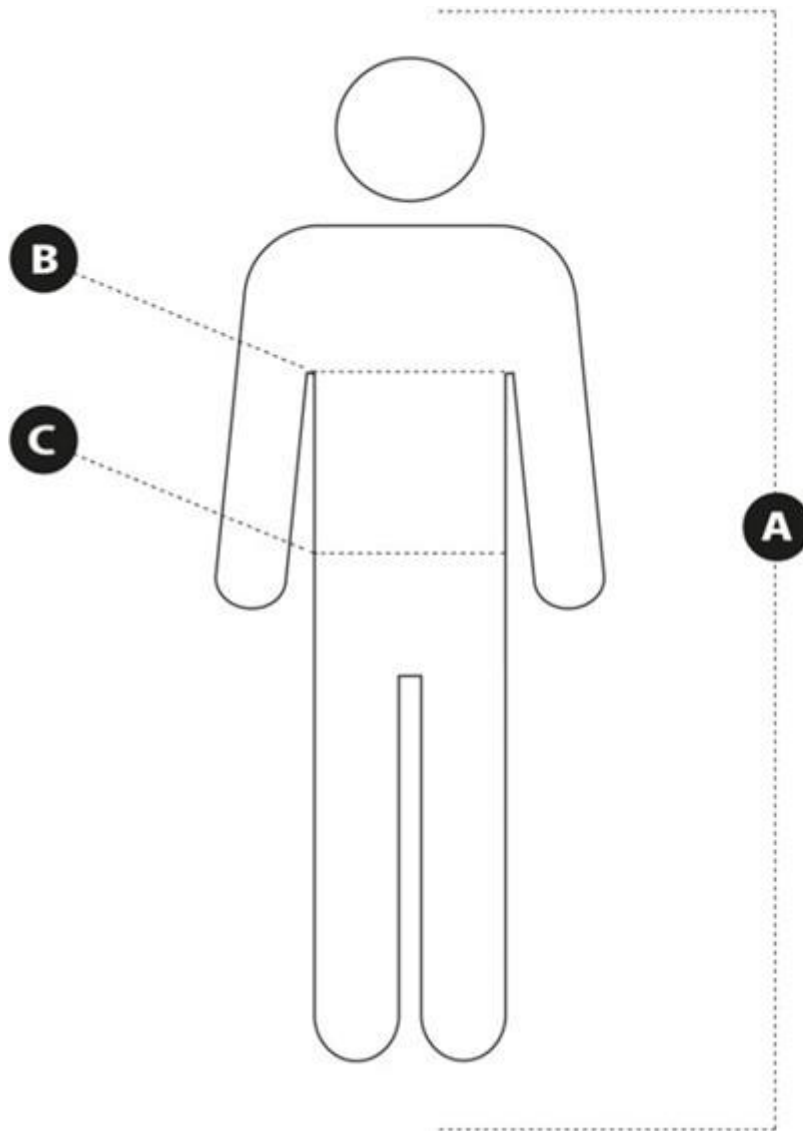

LYNGSØE TERMOJAKKE, 9068329 - 9068335

Str (cm)	Længde	Bryst	Talje
S	170-172	92-96	80-84
M	174-176	100-104	88-92
L	178-180	108-112	96-100
XL	182-184	116-120	104-108
XXL	186-188	124-128	112-116
3XL	190-192	132-136	120-124
4XL	194-196	140-144	128-132