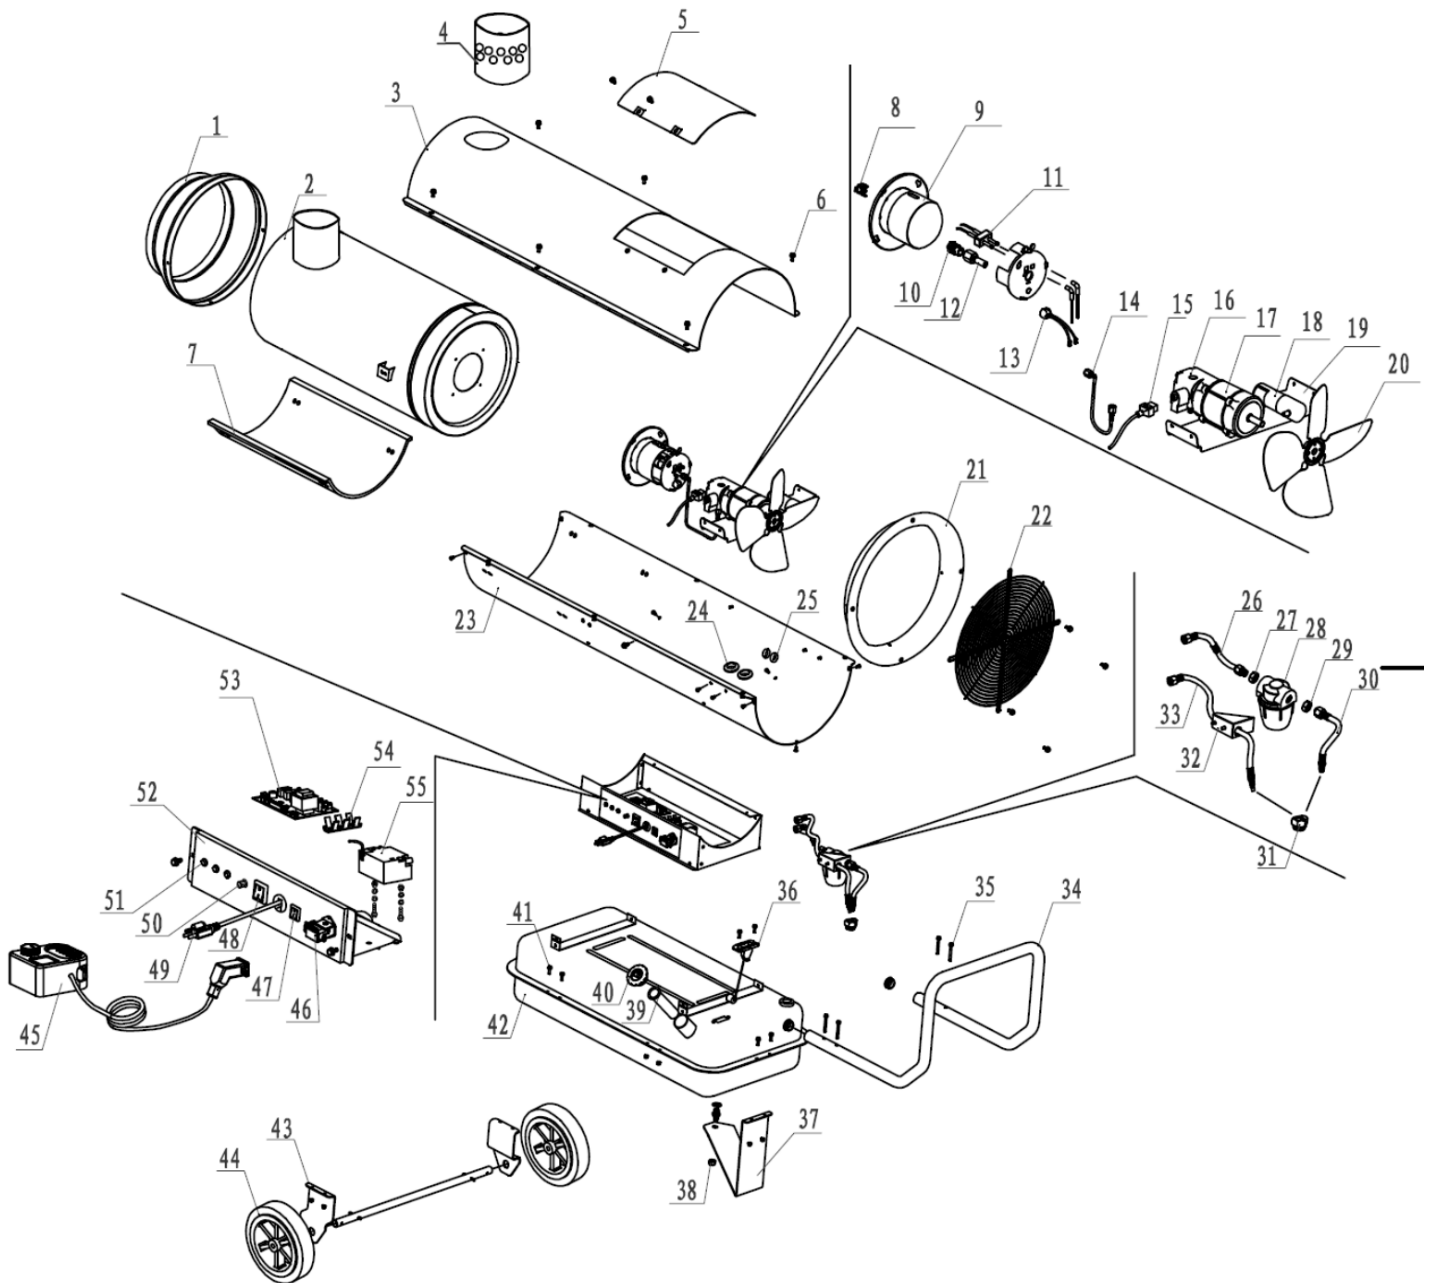

Värmekanon M55

Pos.	Art.	Text	Antal
10	9045197	Munstycke	1
11	9045198	Tändelektrod	1
13	9036435	Fotocell	1
13	9045199	Hus för fotocell	1
14	9045200	Slang munstycke pump/munstycke	1
16	9045201	Tryckpump	1
17	9045202	Motor, 450W	1
18	9045203	Kondensator	1
20	9045204	Fläktvinge, Ø260	1
24	9045205	Gummigenomföring Ø25	2
25	9045206	Gummigenomföring Ø20	2
26	9045207	Dieselslang, filter/pump	1
27	9045208	Nippel	1
28	9045209	Dieselfilter	1
29	9045210	Mutter	1
30	9045211	Dieselslang, tank/filter	1
31	9045212	Tankgenomföring	1
33	9045213	Returslang	1
36	9045214	Tankmätare	1
39	9045215	Påfyllningsfilter	1
40	9045216	Tanklock	1
42	9045217	Dieseltank	1
45	9045219	Rumstermostat	1
46	9045220	kontakt till rumstermostat	1
47	9045221	Kontakt	1
48	9045222	OFF kontakt	1
50	9045223	Reset kontakt	1
51	9045224	Indikatorlampa	1
53	9045225	Kretskort, kontrollenhet	1
55	9045226	ON transformator	1