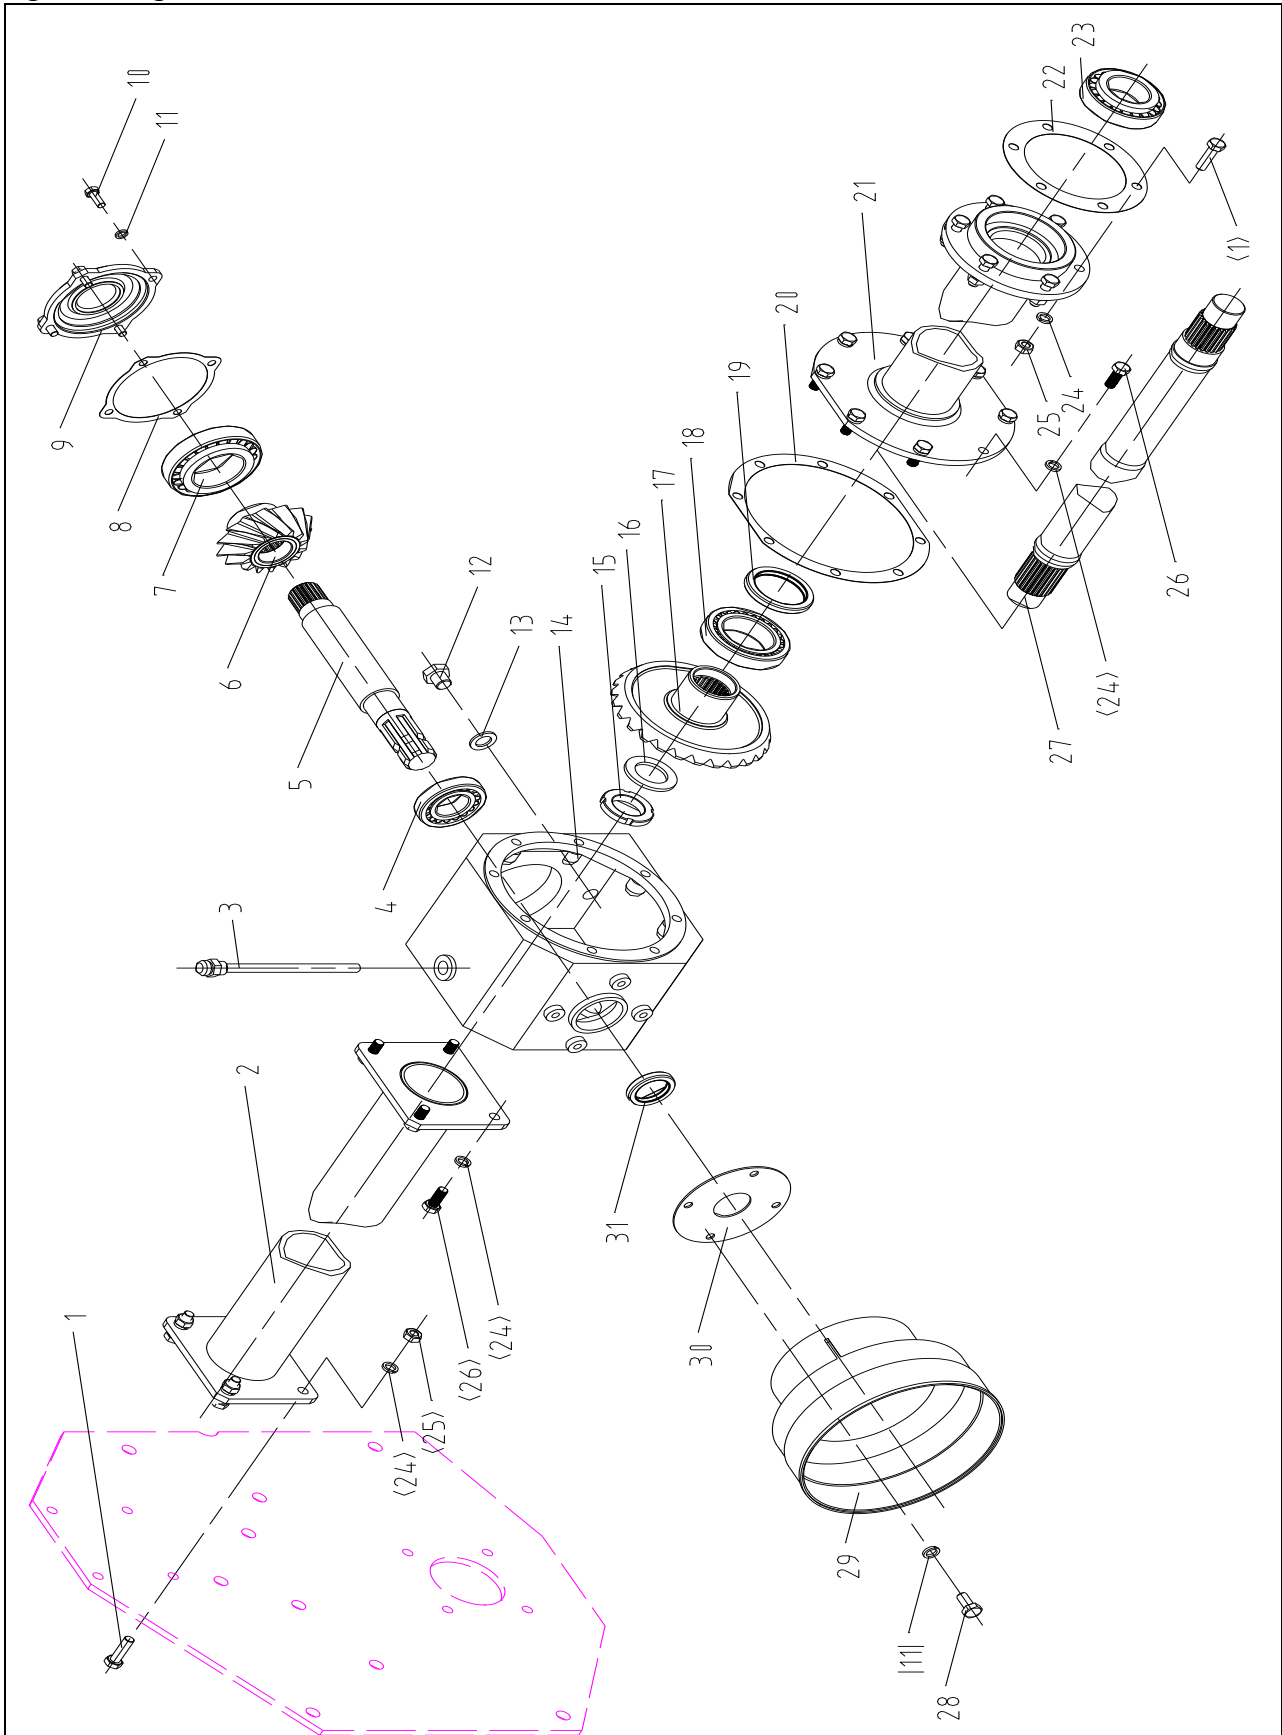

Fig 2 Vinkelgear

Pos	Varenr / art. no.	Varenavn	Art. name	Antal / pcs
1	N/A	Bolt M12x35	Bolt M12x35	10
2	N/A	Støtterør	Support pipe weldment	1
3	9058381	Oliepind	Dipstick	1
4	9055494	Leje	bearing	1
5	9055495	Indgangsaksel	Drive shaft	1
6	9055502	Spidshjulsæt m/kronhjul	Drive gear wheel	1
7	9055497	Leje	Bearing	1
8	9055498	Pakning	Gasket	1
9	N/A	Lejedæksel	Bearing support cover	1
10	9050231	Bolt M8x20	Bolt M8x20	4
11	9042417	Fjederskive	Spring washer	22
12	9058382	Lukkeprop/bundprop	Plug bolt	3
13	9055499	Pakning	Gasket	4
14	9058383	Vinkelgear (hus)	Gearbox housing	1
15	9055500	Låsemøtrik M35	Self locking nut	3
16	9055501	Låseskive	Lock washer	3
17	9055502	Kronhjulsæt m/spidshjul	Driven gear wheel	1
18	9055503	Leje	Bearing	1
19	9055504	Pakdåse	Oil seal	1
20	9055505	Pakning	Gasket	1
21	N/A	Akselrør "udvendig"	Left support pipe weldment	1
22	9055506	Pakning	Gasket	1
23	9055507	Leje	Bearing	1
24	9042417	Fjederskive M10	Spring washer 10	22
25	9050208	Møtrik M10	Nut M10	10
26	N/A	Bolt M10x25	Bolt M10x25	10
27	9055992	Udgangsaksel	Driven shaft	1
28	9050230	Bolt M8x16	Bolt M8x16	4
29	9055508	PTO-beskyttelse	Guard shade	1
30	N/A	Skive f/PTO beskyttelseskappe	Plastic shade support plate	1
31	9055509	Pakdåse	Oil seal	1
3-31	9060744	Vinkelgear komplet, forstærket	Gearbox, driven shaft, reinforced	1