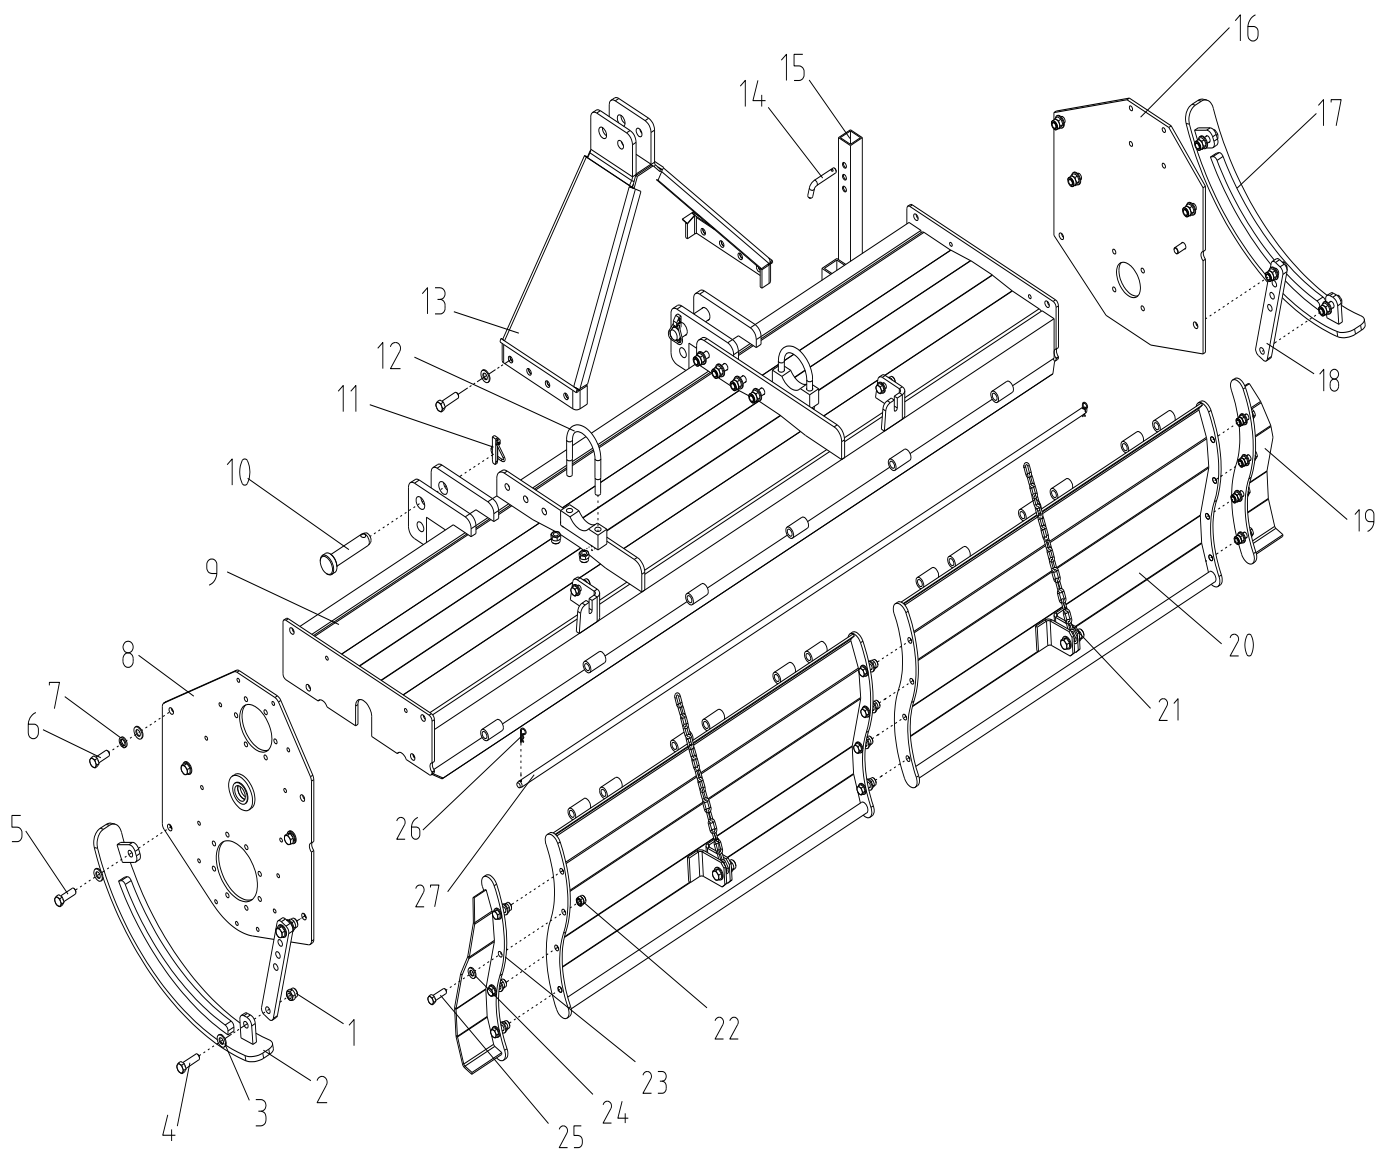

VARENR.: 9058636  
Traktorfræser 230 cm

RESERVEDELISOVERSIGT

**P.Lindberg**  
MASKINFORRETNING A/S

**P.Lindberg**  
MASKINFORRETNING A/S

Reserveoversigt  
Traktorfræser, 230 cm

Fig 1 skjold

Pos	Varenr / art. no.	Varenavn	Art. name	Antal / pcs
1	N/A	Møtrik M14	Nut M14	26
2	9055488	Slæbesko venstre	Limiting depth weldment, L	1
3	N/A	Planskive M14	Plain washer 14	50
4	N/A	Bolt M14x50	Bolt M14x50	12
5	N/A	Bolt M14x45	Bolt M14x45	4
6	N/A	Bolt M14x40	Bolt M14x40	8
7	N/A	Fjederskive M14	Lock washer 14	2
8	N/A	Sideplade venstre	Left support plate weldment	1
9	N/A	Chassis	Frame weldment	1
10	9063498	Redskabsbolt	Swing pin	2
11	9038518	Split 12mm	Locking pin 12	2
12	N/A	U-bøjle	U-bolt	2
13	9060644	Trepunktsophæng	Hanging weldment 1GN230	1
14	N/A	Split bolt	Curving pin	1
15	9055489	Støtteben	Supporting frame	1
16	N/A	Sideplade højre	Right support plate weldment	1
17	9055490	Slæbesko højre	Limiting depth weldment R	1
18	N/A	Justerarm f/dybde	Limiting depth linkage plate	2
19	N/A	Sideskærm højre f/bagklap	Right trailing bar weldment	1
20	N/A	Bagklap	Middel trailing bar weldment	2
21	N/A	Kæde f/bagklap	Chain weldment	2
22	9050209	Møtrik M12	Nut M12	14
23	N/A	Sideskærm venstre f/bagklap	Left trailing bar weldment	1
24	9050204	Planskive 12 mm	Plain washer 12	28
25	9050251	Bolt M12x40	Bolt M12x40	14
26	9020536	Hårnåle split 2 mm	R-Pin Ø2	2
27	N/A	Aksel gennemgående f/bagklap	Long rod pin	1