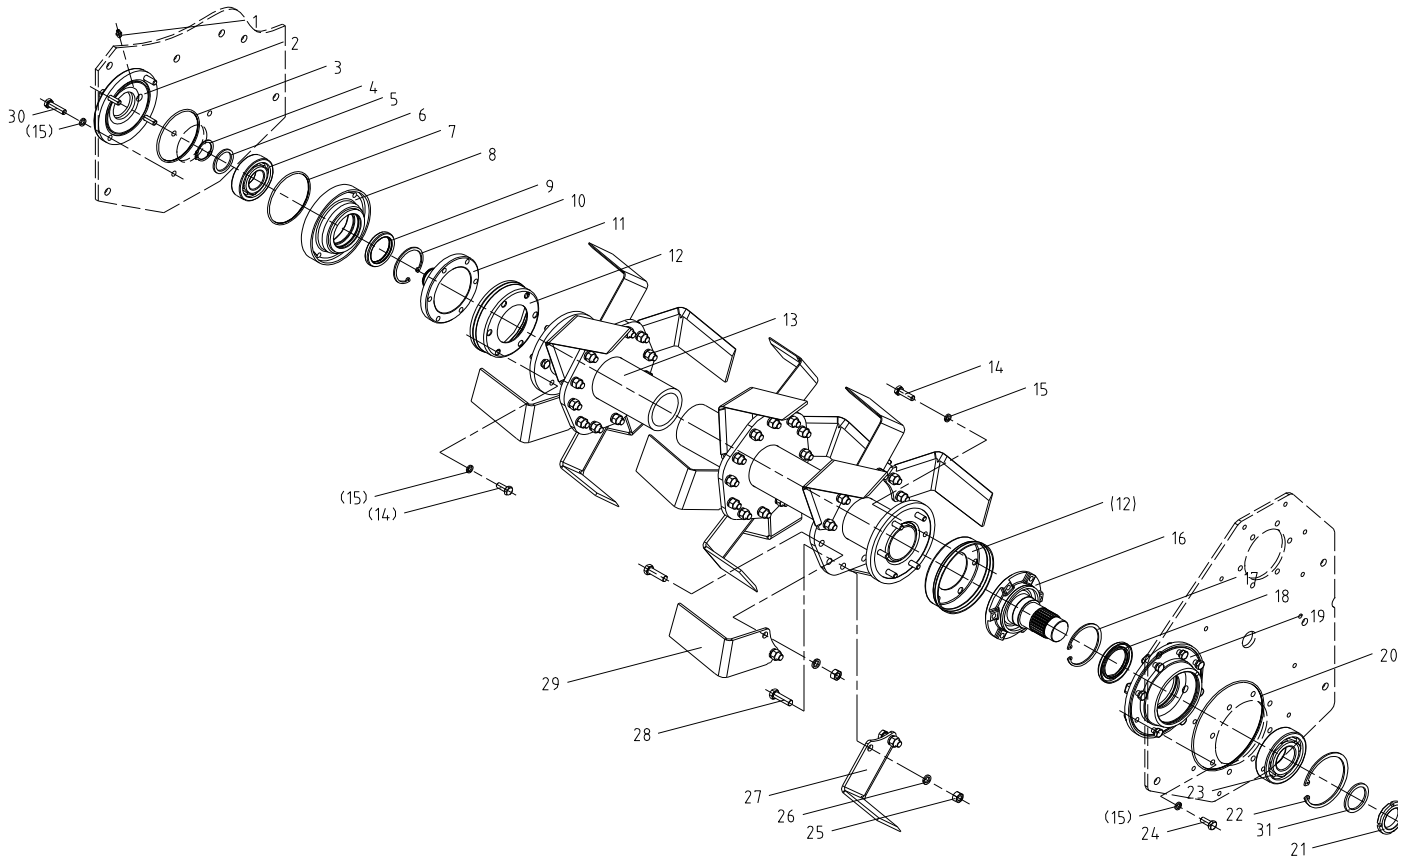

Fig 4 Knivaksel

Pos	Varenr / art. no.	Varenavn	Art. name	Antal / pcs
1	9037437	Smørenippel M8x1	Oil cup M8x1	1
2	9064431	Sidedæksel/lejehus	Side cover	1
3	9055518	O-ring 112x3,55	O-ring 112x3,55	1
4	N/A	Låsering 40	Circlip 40	1
5	N/A	Skive	Washer L	1
6	9038588	Leje	Bearing	1
7	9055519	O-ring	O-ring	1
8	9055520	Støttebæring	Outer side support	1
9	9055504	Pakdåse	Oil seal	1
10	N/A	Låsering 72	Circlip 72	1
11	9055221	Støttering	Outer side hub	1
12	9055522	Støvbeskyttelse	Dust cover	2
13	9060965	Hovedaksel 230 cm u/knive	Blades holder rotor Wo/knives	1
14	N/A	Bolt M10x35	Bolt M10x35	8
15	9042417	Fjederskive M10	Spring washer	16
16	9055523	Drivflange	Drive side hub	1
17	9055524	Låsering 85	Circlip 85	1
18	9055525	Pakdåse 80x85x8	Oil seal FB60x85x8	1
19	9055526	Støttebæring (gear side)	Drive side support	1
20	9055527	O-ring 185x3,55	O-ring 185x3,55	1
21	9055528	Låsemøtrik M45	Self locking nut	1
22	9055529	Låsering 110	Circlip 110	1
23	N/A	Leje 6310	Bearing 6310	1
24	N/A	Bolt M10x25	Bolt M10x25	4
25	9055530	Møtrik M12x1,25	Nut M12x1,25	108
26	9042417	Fjederskive	Spring washer	108
27	9045244	Fræsekniv venstre	Left bend blade	27
28	9055531	Bolt M12x40-1,25	Bolt M12x40-1,25	108
29	9045245	Fræsekniv højre	Right bend blade	27
30	9050242	Bolt M10x40	Bolt M10x40	4
31	9055528	Møtrik M45 "selvlåsende"	Self locking nut 45	1