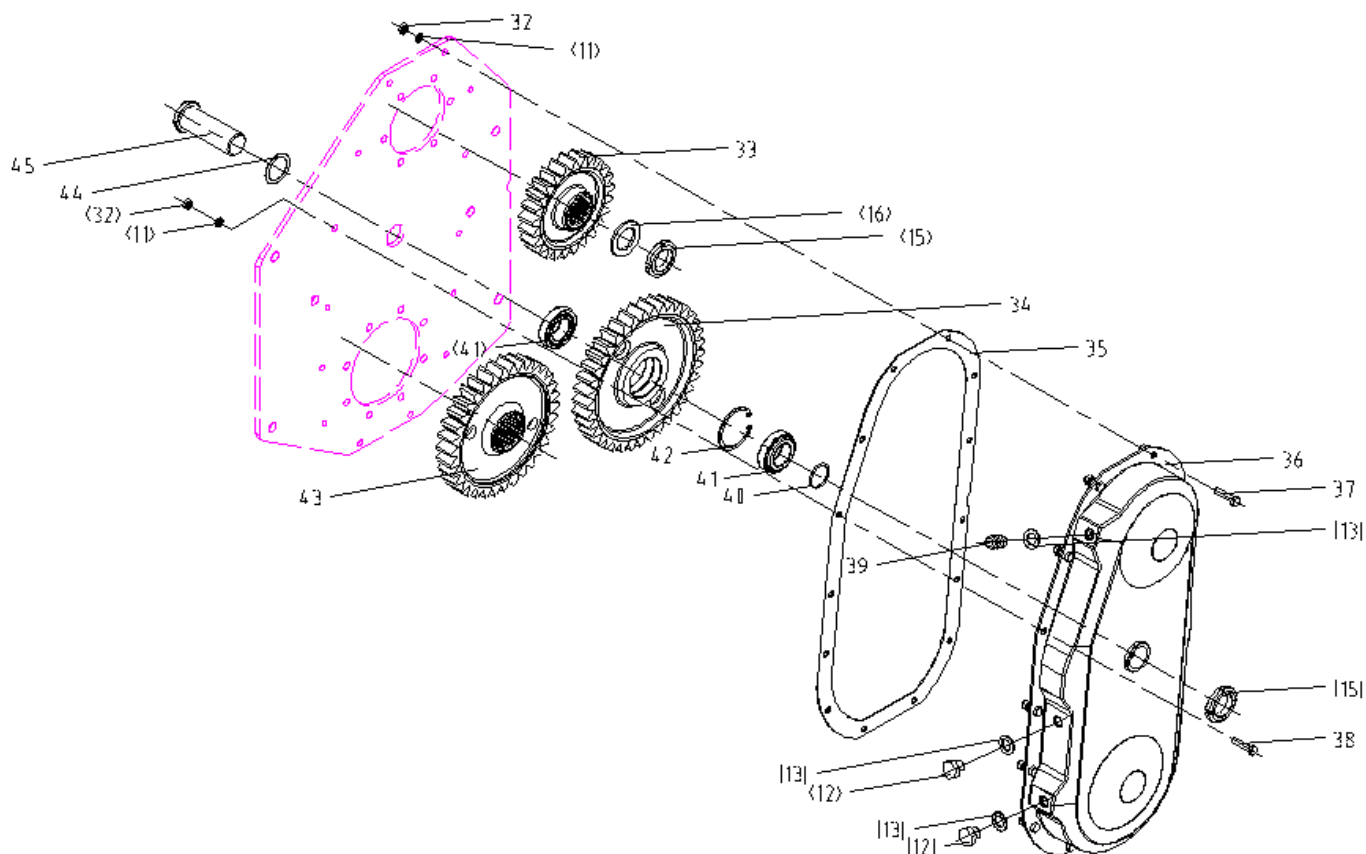

Fig 3 Sidegear

Pos	Varenr / art. no.	Varenavn	Art. name	Antal / pcs
12	9058382	Prop	Bolt	3
13	9055499	Pakning	Gasket	4
15	9055500	Låsemøtrik	Self locking nut	3
16	9055501	Låseskive	Lock washer	3
32	9050207	Møtrik M8	Nut M8	15
33	9055510	Geartandhjul øverst	Upper gear	1
34	9055511	Geartandhjul mellem	Central gear	1
35	9055512	Pakning sidedæksel	Gasket drive cover	1
36	9055513	Sidedæksel	Gears cover	1
37	N/A	Bolt M8x25	Bolt M8x25	12
38	N/A	Bolt M8x35	Bolt M8x35	2
39	9058384	Udlufter bolt	Oil breather plug	1
40	9055514	O-ring	O-ring	1
41	9056194	Leje	Bearing	2
42	9055515	Låsering	Circlip	1
43	9055516	Geartandhjul nederst	Lower gear	1
44	9055517	Pakning	Gasket	1
45	9058385	Aksel	Gearhub	1