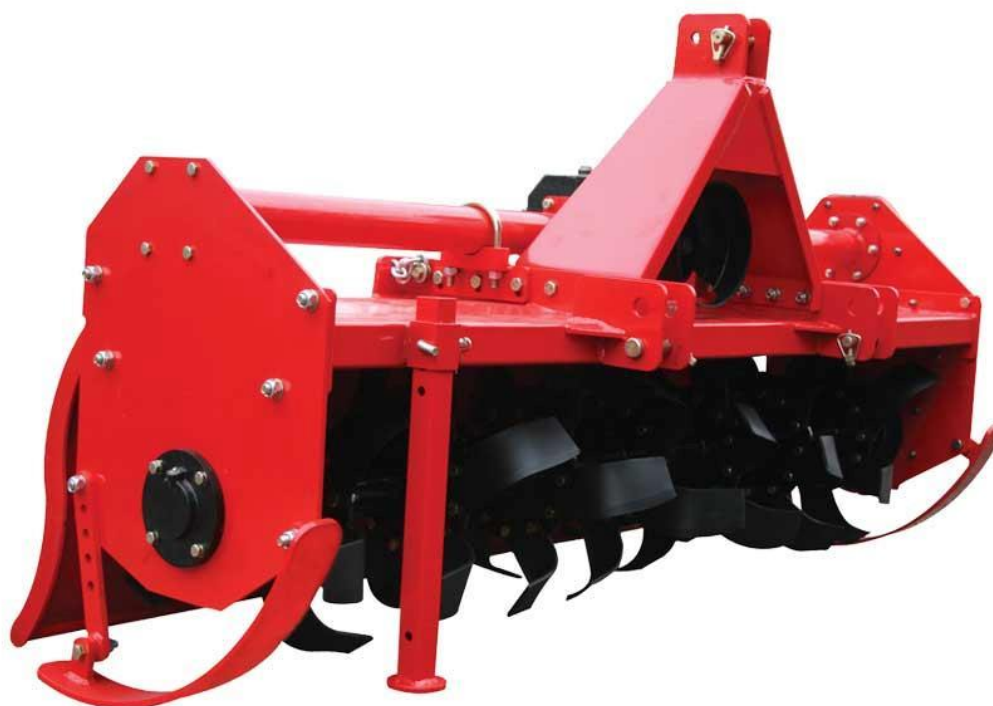

VARENR.: 9058636  
Traktorfræser 230 cm

RESERVEDELISOVERSIGT

**P.Lindberg**  
MASKINFORRETNING A/S

**P.Lindberg**  
MASKINFORRETNING A/S

Reserveoversigt  
Traktorfræser, 230 cm

Fig 1 skjold

Pos	Varenr / art. no.	Varenavn	Art. name	Antal / pcs
1	N/A	Møtrik M14	Nut M14	26
2	9055488	Slæbesko venstre	Limiting depth weldment, L	1
3	N/A	Planskive M14	Plain washer 14	50
4	N/A	Bolt M14x50	Bolt M14x50	12
5	N/A	Bolt M14x45	Bolt M14x45	4
6	N/A	Bolt M14x40	Bolt M14x40	8
7	N/A	Fjederskive M14	Lock washer 14	2
8	N/A	Sideplade venstre	Left support plate weldment	1
9	N/A	Chassis	Frame weldment	1
10	9063498	Redskabsbolt	Swing pin	2
11	9038518	Split 12mm	Locking pin 12	2
12	N/A	U-bøjle	U-bolt	2
13	9060644	Trepunktsophæng	Hanging weldment 1GN230	1
14	N/A	Split bolt	Curving pin	1
15	9055489	Støtteben	Supporting frame	1
16	N/A	Sideplade højre	Right support plate weldment	1
17	9055490	Slæbesko højre	Limiting depth weldment R	1
18	N/A	Justerarm f/dybde	Limiting depth linkage plate	2
19	N/A	Sideskærm højre f/bagklap	Right trailing bar weldment	1
20	N/A	Bagklap	Middel trailing bar weldment	2
21	N/A	Kæde f/bagklap	Chain weldment	2
22	9050209	Møtrik M12	Nut M12	14
23	N/A	Sideskærm venstre f/bagklap	Left trailing bar weldment	1
24	9050204	Planskive 12 mm	Plain washer 12	28
25	9050251	Bolt M12x40	Bolt M12x40	14
26	9020536	Hårnåle split 2 mm	R-Pin Ø2	2
27	N/A	Aksel gennemgående f/bagklap	Long rod pin	1