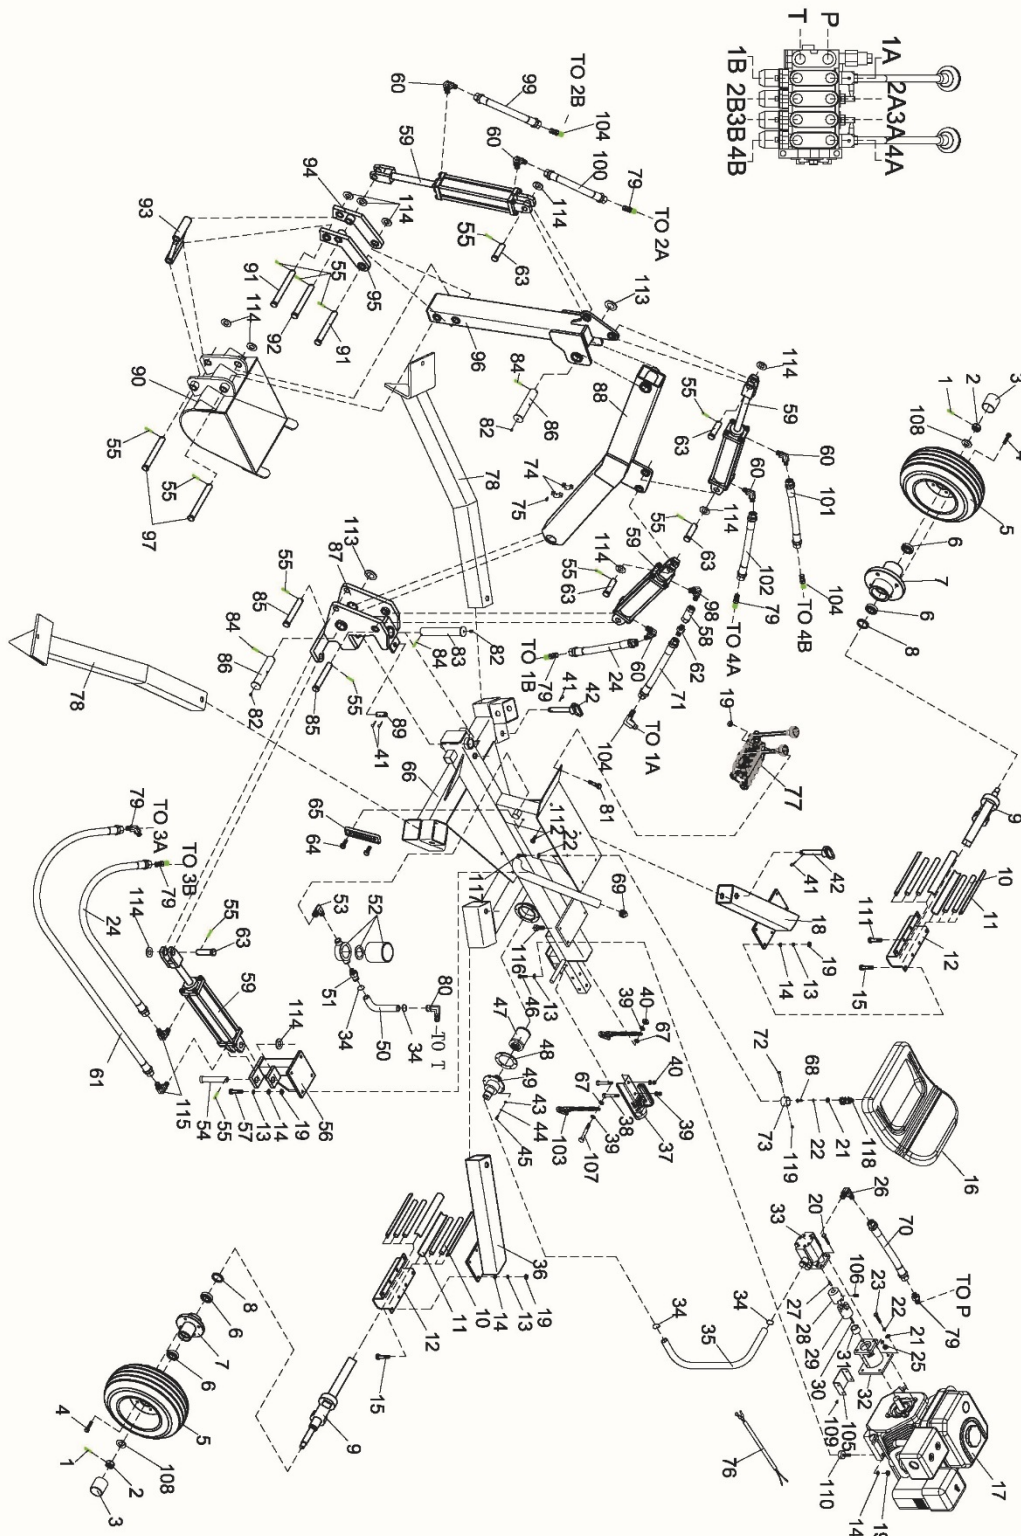

Reservedelskatalog

Varenr.: 9058343

Minigraver til ATV

Sdr. Ringvej 1 - 6600 Vejen - Tlf. 70 21 26 26 - Fax 70 21 26 30
www.p-lindberg.dk

Splittegning:

Reservedelsliste:

Fig. Nr.	Varenavn	Varenr	Antal
1	Split 4X35	9037424	2
2	Kronemøtrik m20x1,5	N/A	2
3	Hjulkapsel	9054278	2
4	Hjulbolt	9054279	8
5	Hjul komplet	9054280	2
6	Leje	9030068	4
8	Pak dåse	9054281	2
10	Hjulaksel gummi	9054282	8
11	Akselgummi holder	9054283	8
17	Motor komplet	9058757	1
17-1	Rekylstart 6 huls montering	9058756	1
17-2	Karburator	9057639	1
17-3	Tændrør	9038938	
17-4	Tændrørshætte	N/A	1
17-5	Tænd spole	9057641	1
17-8	Lyddæmper komplet	9057645	1
17-9	Udstødnings pakning	9057646	1
17-10	Luftfilter bøjning	9057647	1
17-11	Luftfilter komplet	9057648	1
17-12	Benzintank	N/A	1
17-13	Tankdæksel	N/A	1
17-14	Tændings startboks	N/A	1
18	Hjularm højre komplet	9058583	1
24	Hydraulik slange 700	9054286	2
27	Kile f pumpedrev	9038977	1
28	Pumpe drev (pumpe)	9054287	1
29	Pumpe drev (motor)	9054288	1
30	Kile f motor	9038981	1
31	Bøsning 25x30	9038980	1
33	Hydraulik pumpe	9054289	1
35	Olie sugeslange	9054290	1
36	Hjularm venstre komplet	9058582	1
37	Anhængere greb	9013698	1
37-1	Trækstangs forlænger	9058673	1
47	Sugefilter	9038989	1
48	Pakning for suge filter	9038988	1
52	Hydraulikfilter	9054293	1
58	Slangebrudsventil	9054294	1
59	Hydraulikcylinder	9054295	4
59-1	Reparations sæt cylinder	9056786	4
61	Hydraulikslange 1100	9054296	1
62	Omløber for slangebrudsventil	9054297	1
63	Pindbolt Ø30x97	9054298	5
65	Temperaturmåler	9058675	1
70	Hydraulikslange 700	9054286	1
71	Hydraulikslange 850	9054300	1
76	Lednings net	9054301	1
77	Hydraulik ventiler	9054302	1
77-1	Kuglehovede	9057678	2
77-2	Kontrolarm	9057642	2