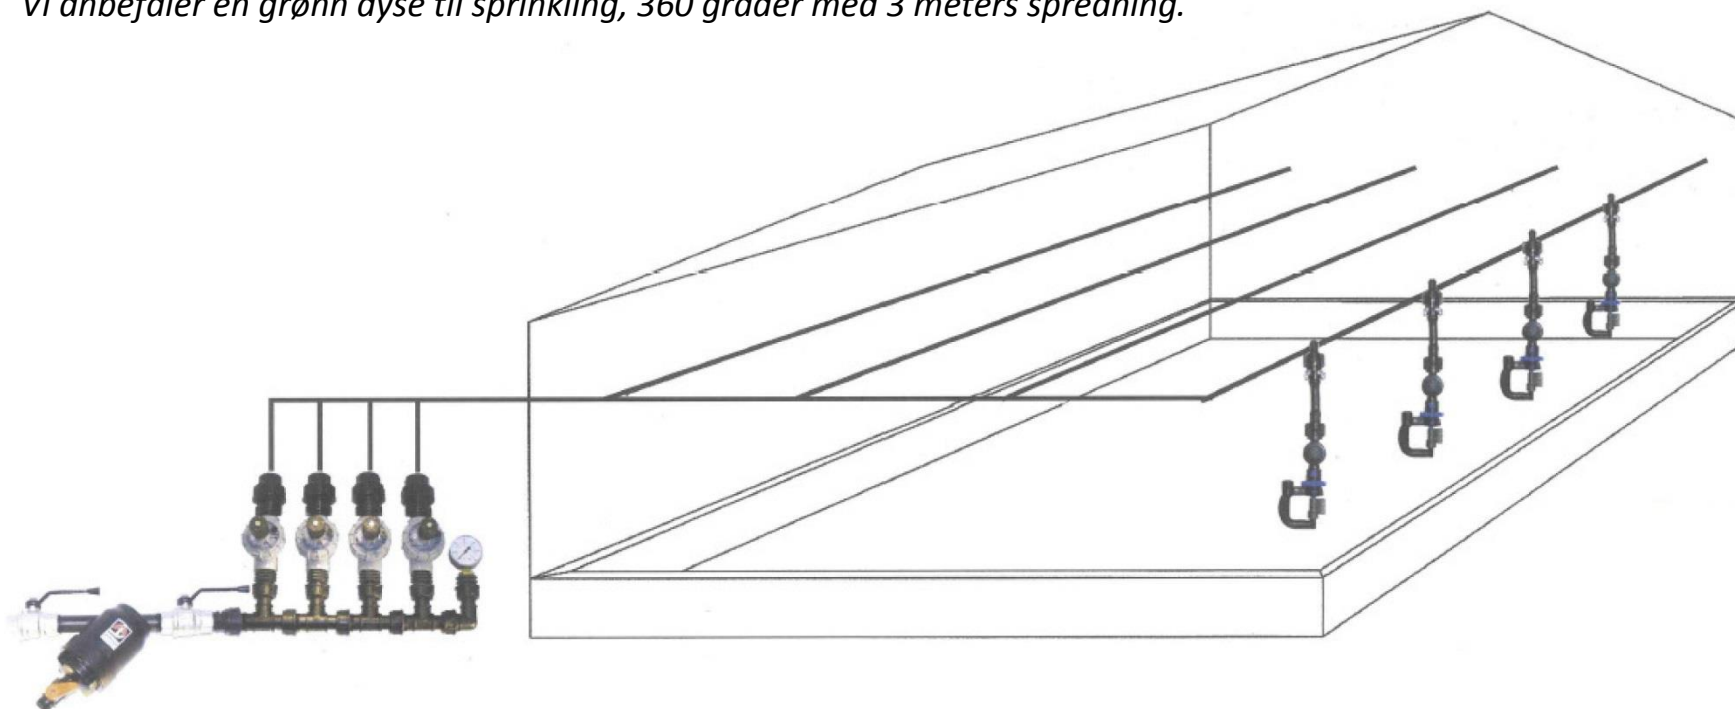

## Eksempel på sprinkleranlegg

Standard ridehall, 20 x 40 meter, eller 20 x 60 meter.

Avstand fra vegg til sprinkler: 5,5 meter.

Avstand mellom sprinklerne: 3 meter.

Høyde fra gulv til sprinkler: Minst 5 meter.

*Vi anbefaler en grønn dyse til sprinkling, 360 grader med 3 meters spredning.*

Har du spørsmål, eller ønsker du et tilbud på materialer til ditt sprinkleranlegg ta kontakt med vår salgsavdeling på **21 98 47 47** åpent alle hverdager fra 0800 til 1600. Du kan også sende din forespørsel til oss på mail