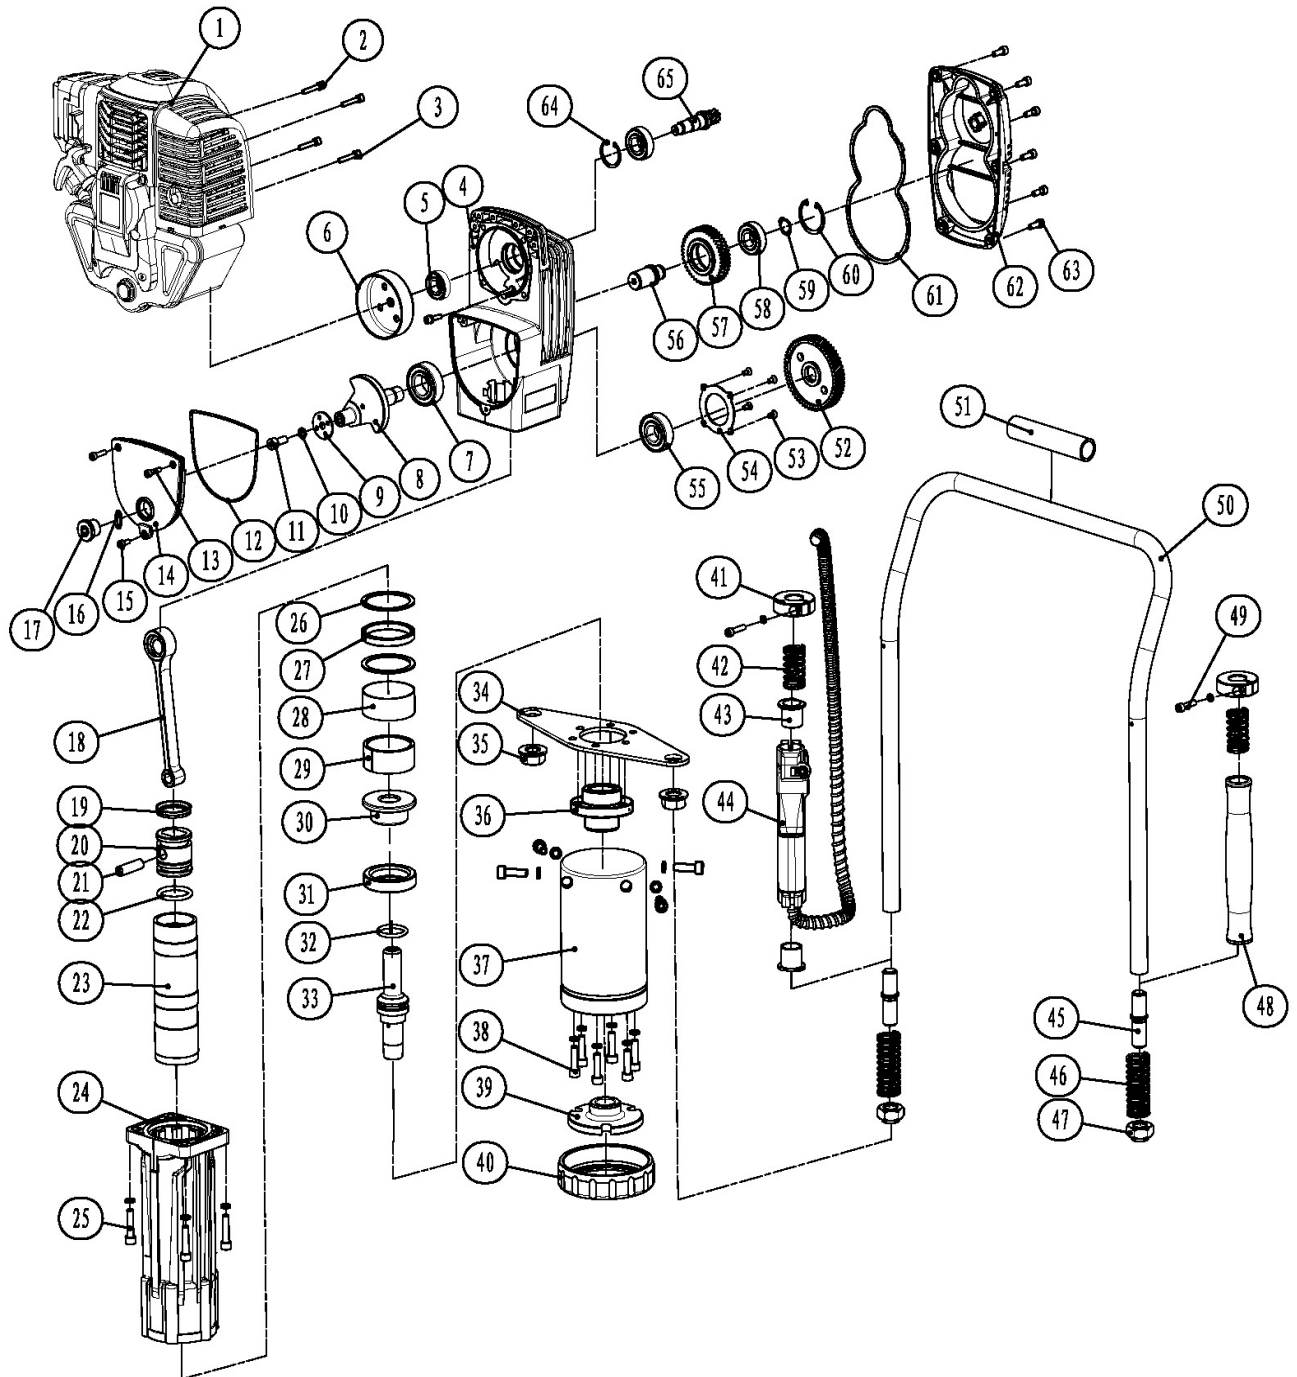

Reservedelsoversigt

P-Lindberg

Varenr.: 9052524

2-takts benzindreven pælehammer

Model 2018-

Pælehammer - Varenr. 9052524

Splittegning 1:

Komponentoversigt 1:

Fig Nr	P.L Nummer	Varenavn	Description	Antal/qty
1	9054761	Benzinslange sæt		1
2	9054760	Tankdæksel		1
3	9054654	Rekylstart komplet		1
7		Skueglas		1
8	9054762	Benzintank		1
16	9054763	Startmedbringer		1
20	9054766	Cylinderpakning		1
21		Stempelring		2
22	9054764	Stempel komplet inkl 21,23,24		1
23		Krydspind		1
24		Låsering		2
25	9054765	Nåleleje		1
36-38		Kobling komplet		1
47		Ustødningspakning		1
48	9043261	Tændspole		1
52		Blæsehus		1
54	9042472	Tændrør	Sparkplug	1
55	9054767	Indsugningspakning		1
56	9054768	Indsugningsmanifold		1
57	9054769	Karburatorpakning		1
58	9054770	Karburator		1
61	9054771	Luftfilterplade		1
63	9054772	Luftfilterhus		1

Splittegning 2:

Komponentoversigt 2:

Fig Nr	P.LNummer	Varenavn	Description	Antal/qty
1	9054773	Motor komplet		1
19	9054774	O-stempelring		1
20	9054775	Stempel		1
22	9054776	O-stempelring		1
23		Cylinder		1
24	9054777	Cylinderpakning "model 2017"		1
26	9054778	Tætningsring		2
27	9054779	Vibrations tætningsring lille		1
28		Gummi pas ring		1
29		Pasring		1
31	9054780	O-ring		1
31	9054781	Stor vibrations ring		1
34-1	9054782	Pakning "model 2017"		1
33	9054783	O-ring		2
34	9054784	Slagbolt		1
36	9054785	Stempel føring "sidemontering"		1
39	9054655	Trykfod		1
40	9054656	Pælestyr sæt		1
42	9054786	Fjeder for håndtag øverst		2
44	9054787	Gashåndtag komplet		1
46	9054788	Fjeder for håndtag nederst		2
51	9054789	Håndtag		1
52	9054790	Tandhjul stort		1
57	9054791	Tandhjul mellem		1
61	9054792	Pakning for gearkasse		1
65	9054793	Tandhjul lille		1