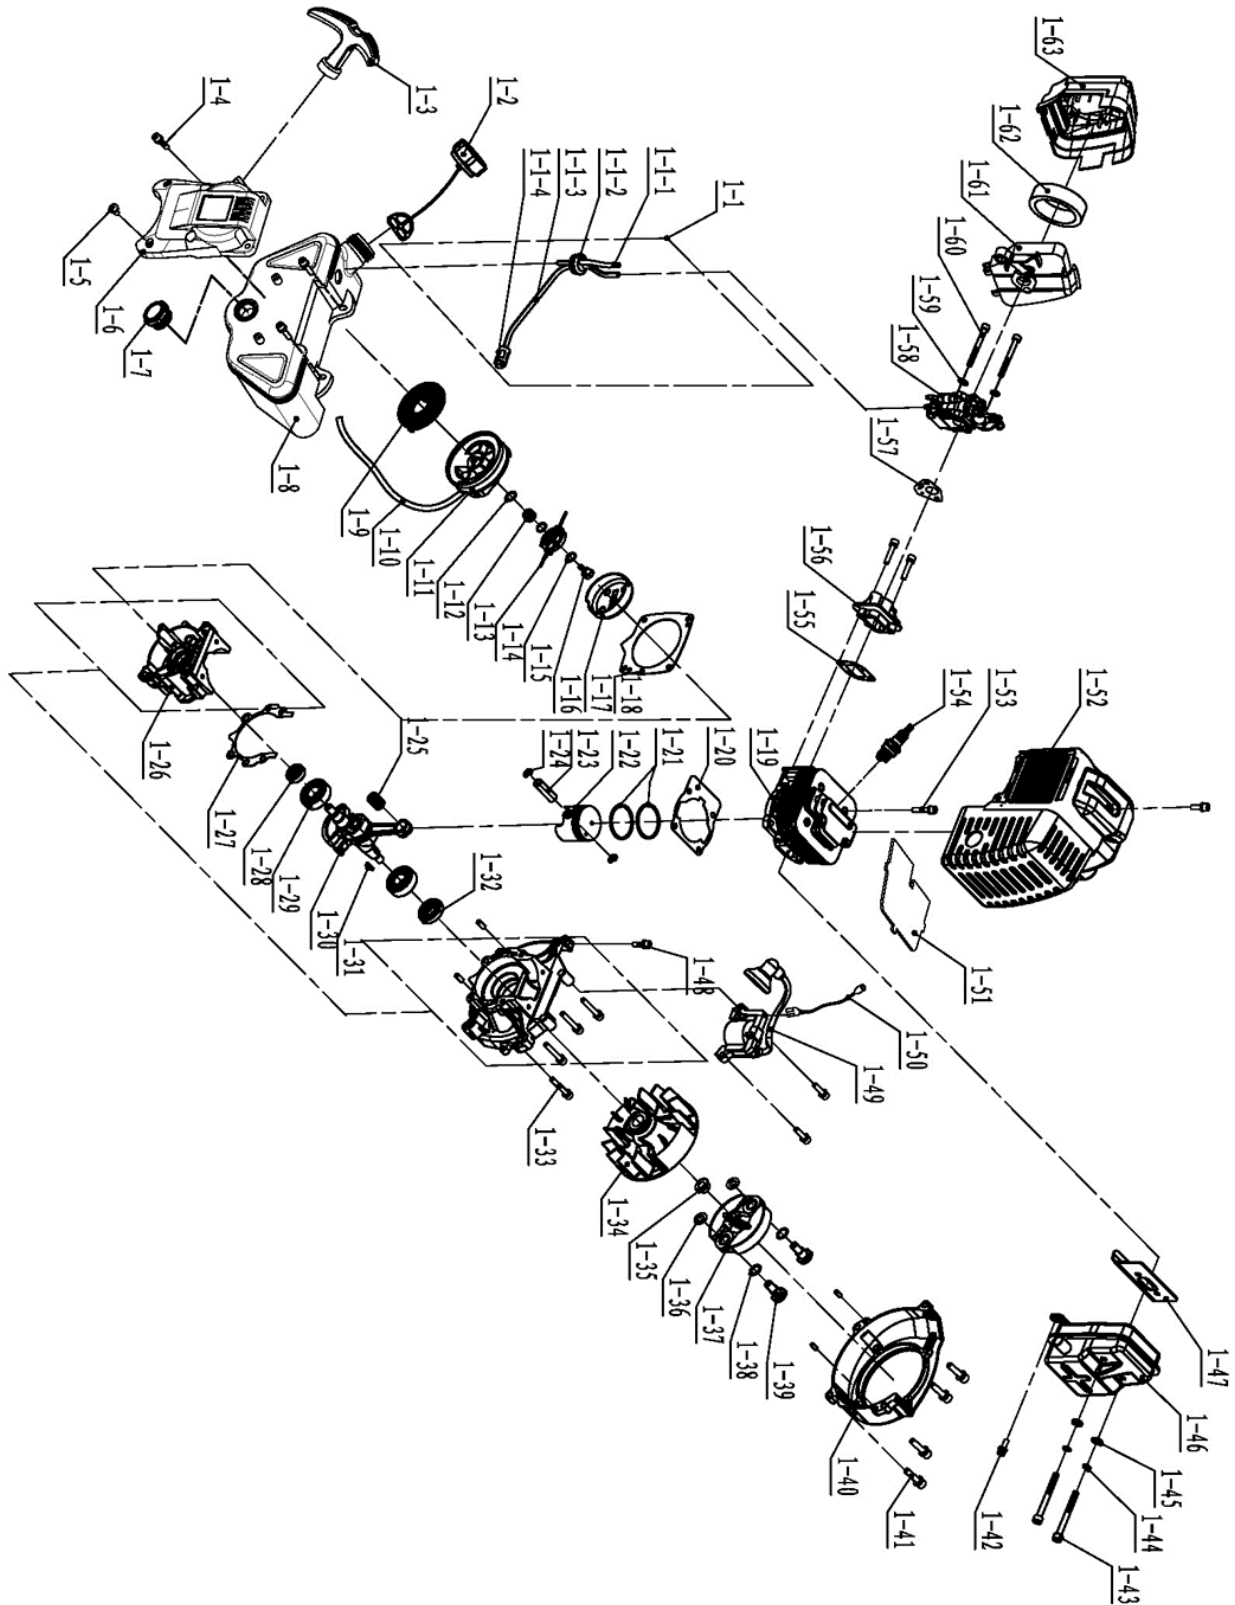

Reservedelsoversigt

P-Lindberg

Varenr.: 9052524

2-takts benzindreven pælehammer

Model 2018-

Pælehammer - Varenr. 9052524

Splittegning 1:

Komponentoversigt 1:

Fig Nr	P.L Nummer	Varenavn	Description	Antal/qty
1	9054761	Benzinslange sæt		1
2	9054760	Tankdæksel		1
3	9054654	Rekylstart komplet		1
7		Skueglas		1
8	9054762	Benzintank		1
16	9054763	Startmedbringer		1
20	9054766	Cylinderpakning		1
21		Stempelring		2
22	9054764	Stempel komplet inkl 21,23,24		1
23		Krydspind		1
24		Låsering		2
25	9054765	Nåleleje		1
36-38		Kobling komplet		1
47		Ustødningspakning		1
48	9043261	Tændspole		1
52		Blæsehus		1
54	9042472	Tændrør	Sparkplug	1
55	9054767	Indsugningspakning		1
56	9054768	Indsugningsmanifold		1
57	9054769	Karburatorpakning		1
58	9054770	Karburator		1
61	9054771	Luftfilterplade		1
63	9054772	Luftfilterhus		1

Splittegning 2:

Komponentoversigt 2:

Fig Nr	P.LNummer	Varenavn	Description	Antal/qty
1	9054773	Motor komplet		1
19	9054774	O-stempelring		1
20	9054775	Stempel		1
22	9054776	O-stempelring		1
23		Cylinder		1
24	9054777	Cylinderpakning "model 2017"		1
26	9054778	Tætningsring		2
27	9054779	Vibrations tætningsring lille		1
28		Gummi pas ring		1
29		Pasring		1
31	9054780	O-ring		1
31	9054781	Stor vibrations ring		1
34-1	9054782	Pakning "model 2017"		1
33	9054783	O-ring		2
34	9054784	Slagbolt		1
36	9054785	Stempel føring "sidemontering"		1
39	9054655	Trykfod		1
40	9054656	Pælestyr sæt		1
42	9054786	Fjeder for håndtag øverst		2
44	9054787	Gashåndtag komplet		1
46	9054788	Fjeder for håndtag nederst		2
51	9054789	Håndtag		1
52	9054790	Tandhjul stort		1
57	9054791	Tandhjul mellem		1
61	9054792	Pakning for gearkasse		1
65	9054793	Tandhjul lille		1