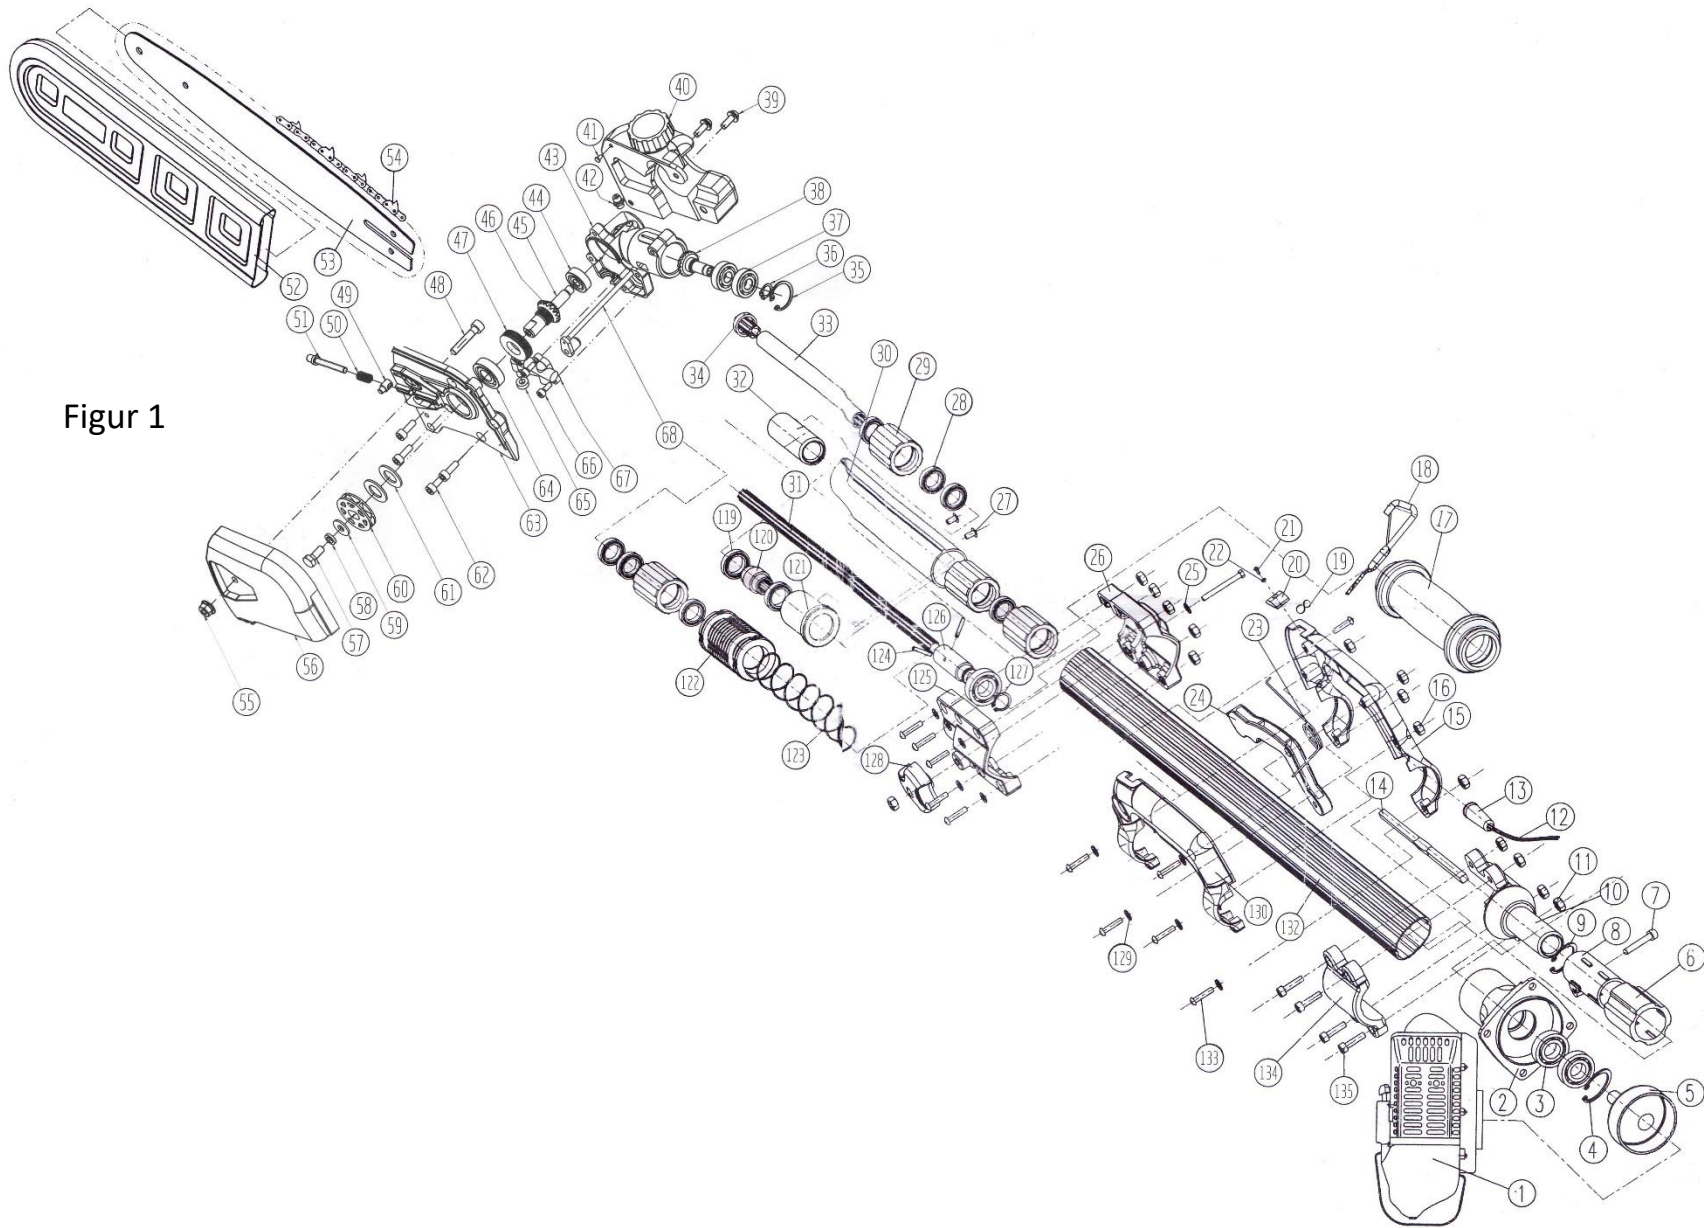

Reservdelskatalog

---

Art. 90 44 212

Toppsåg 33cc

Figur 1

## Delar till figur 1

Pos.	Art	Varunamn	Item Name	Antal/qty
1	9043193	Motor - komplett	Engine comp	1
2-5	9043853	Kopplingskål m. lagerhus KPL.	Clutch bowl	1
10	9043850	Klämbeslag vid motor	Clamp	1
14	9043194	Flexaxel-lång vid motorn	Flex shaft	1
18	9043195	Sele	Strap	1
28	9043205	Lagerbussning	Bearing bushing	1
30	9050623	Teleskoprör, svart	Telescopic tube	1
31	9057660	Inner axel till förlängningsrör	Shaft	1
33	9043197	Axelrör med Spliner Inv.	Shaft tube	1
34	9043198	Övergång Stjärna-Fyrkant	Transition star-square	1
40	9043199	Oljetank	Oil tank	1
40.1	9043200	Tanklock	Oil tank lid	1
43	9043212	Såghuvud KPL.	Sawhead	1
49	9043209	Kedjespännare	Tight tap	1
51	9043208	Spännskruv	Screw	1
53	9032310	Svärd	Sword	1
54	9031123	Motorsågskedja	Chain	1
56	9043203	Sidoskydd	Side cover	1
60	9043204	Kedjehjul	Sprocket	1
67	9043201	Oljepump	Oil pump	1
68	9043202	Oljeslang	Oil pipe	1
123	9043206	Stödfjäder	Spring	1
125	9043196	Klämbeslag - plastdel	Clamp fitting, plastic part	1
128	9043207	Vingmutter	Finger nut	1
130	9043211	Handtag komplett. Inkl. kabel och stoppkontakt	Throttle	1
134	9043851	Beslag för klämbeslag vid motorn	Clamp	1