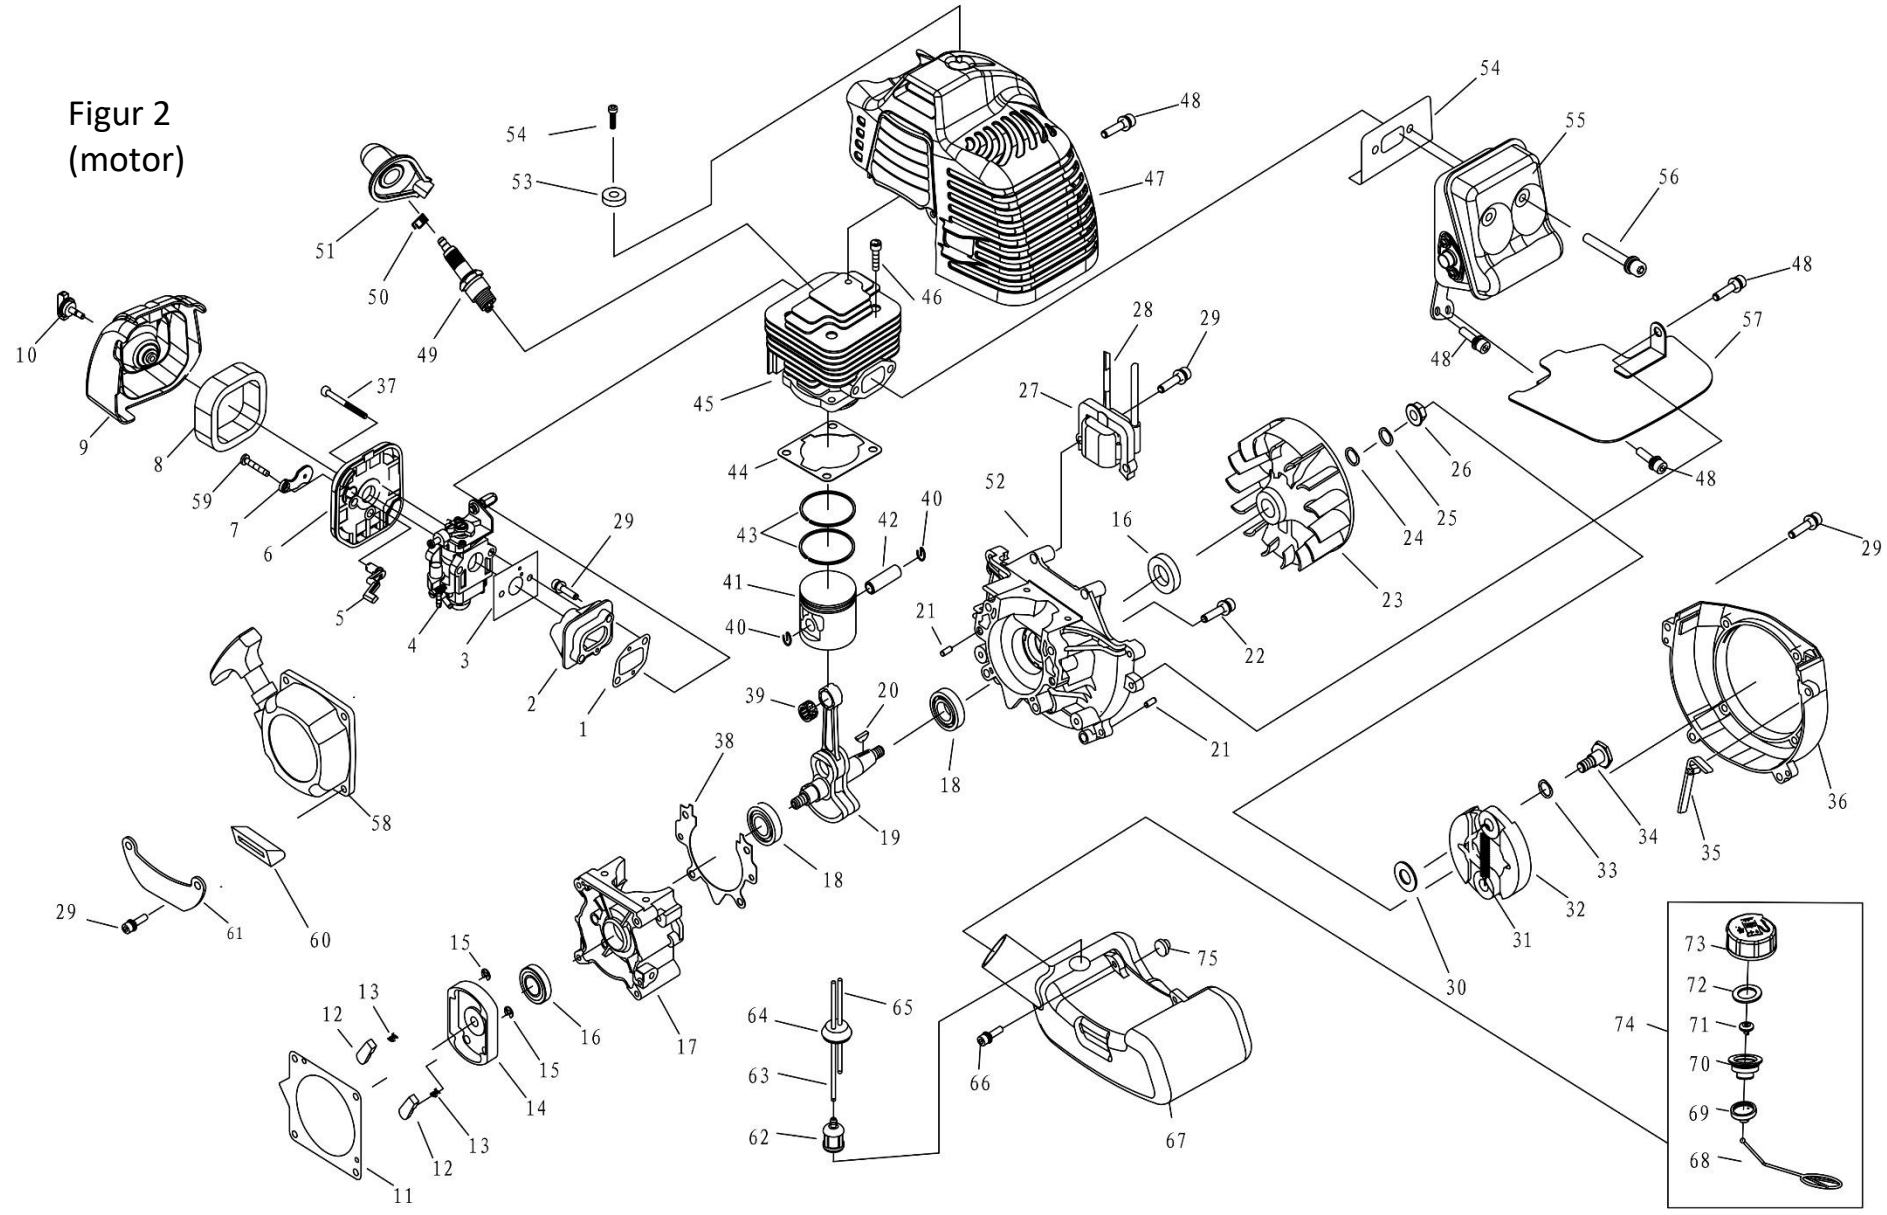

Figur 2
(motor)

Kontakt
Order: 010-2097050
Teknisk support 010-2097050

P. Lindberg
Myrängtan 4
745 37 Enköping

RES 9044212 SV V5
www.p-lindberg.se
order@p-lindberg.se

Delar till figur 2 (motor)

Pos.	Art	Varunamn	Item Name	Antal/qty
	9043193	Motor komplett 33cc	Engine, complete	1
1	9062703	Packning för insugning	Gasket	1
2	9050635	Insugningspackning	Admitting pipe	1
3	9050634	Packning för förgasare	Gasket	1
4	9037622	Förgasare	Carburator	1
6	9050636	Luftfilterbakplatta	Cleaner inside cover	1
8	9015997	Luftfilter, skum	Filter	1
9	9050105	Luftfilterskydd	Cleaner outside cover	1
10	9051187	Skruv för luftfilter	Screw	1
14	9015958	Medbringarskål	Start reel	1
27	9062684	Tändspole	Coil	1
41	N/A	Kolv	Piston	1
43	N/A	Kolvpackning	Piston ring	2
44	N/A	Cylinderpackning	Gasket	1
45	N/A	Cylinder	Cylinder	1
49	9042472	Tändstift	Plug	1
58	9043263	Rekylstart komplett	Starter	1
62	9043288	Bränslefilter	Fuel filter	1
63-65	9043240	Bensinslangset	Fuel pipe	1
67	9052601	Bensintank	Fuel tank	1
74	9062685	Tanklock	Fuel tank lid, complete	1

Vi förbehåller oss rätten att ändra de tekniska parametrarna och specifikationerna för denna produkt utan föregående meddelande.