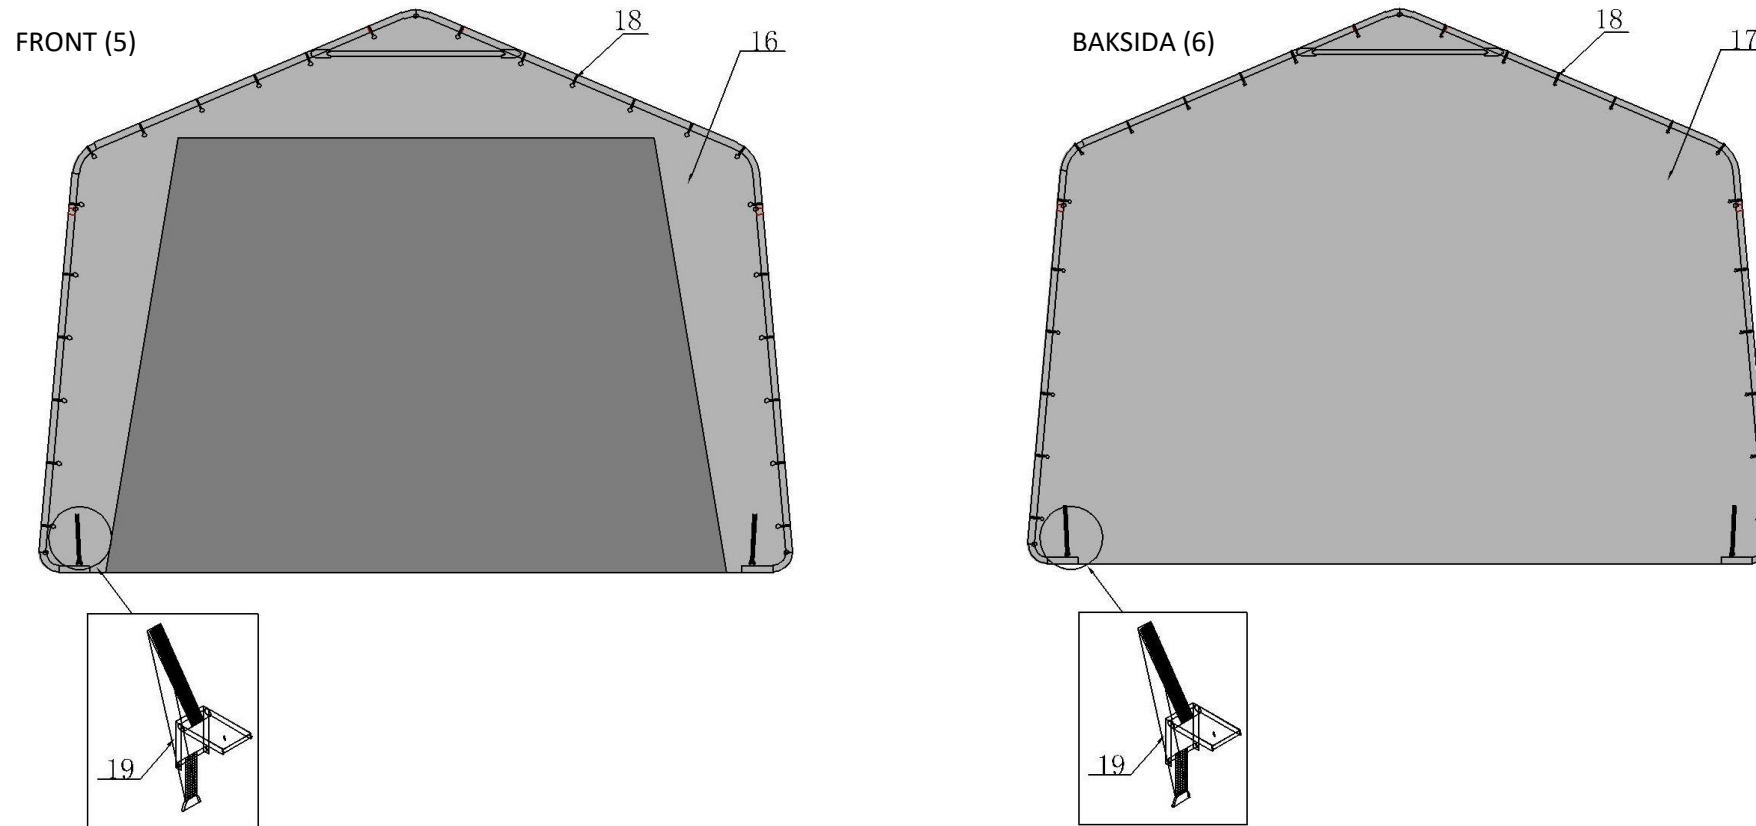

FIGUR 5 & 6 –TÄLTDUK, FRONT & BAKSIDA

DELAR TILL FIG 5 & 6

Pos	Art.	Varunamn	Item name	OE	st/qty
16	9062702	Duk, front – med öppning	FRONT COVER W/OPENING	122609P-16	1
17	9071544	Duk, baksida	BACK COVER	122609P-17	1
18	N/A	Rep för duk, front ock baksida	CABLE TIE	122609P-18	54+15
19	9071545	Fästanordning för duk	WINCH F/TENSIONING	122609P-19	4