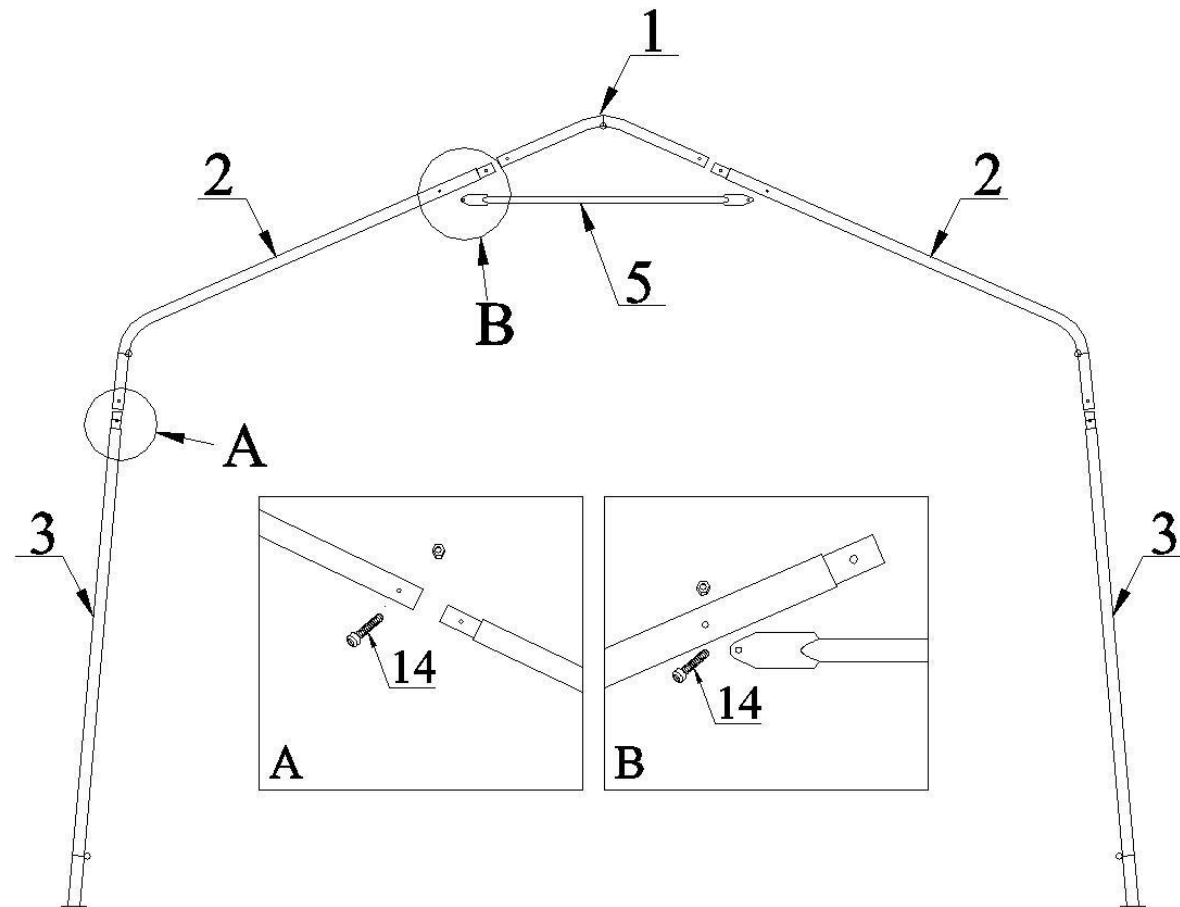

VERKTYG &
INVENTARIER

GARAGE-/LAGERTÄLT

8 x 3,66 x 2,72 m

Reservdelskatalog

9059597

19.05.2023 V1
Uppdaterad 18.11.2024

FIGUR 1 – BÅGAR, FRONT & BAKSIDA

DELAR TILL FIG 1

Pos	Art.	Varunamn	Item name	OE	st/qty
1	9067762	Böjd takläkt	BENT TUBE, ROOF	122609P-1	6
2	9065691	Sidobåde	BENT TUBE, SIDEWALL	122609P-2	12
4	N/A	Stolpe för bågar (fram och ände)	UPRIGHT, FRONT & BACK	122609P-4	4
5	9065692	Takläkt/stag	BRACING TUBE, ROOF	122609P-5	6
10	N/A	Plastplugg för stolpe	PLASTIC PLUG F/UPRIGHT	122609P-10	4
14	9050234	Bult M8x50	BOLT, M8X50	122609P-14	36+6

FIGUR 2 – BÅGE, MITTEN

DELAR TILL FIG 2

Pos	Art.	Varunamn	Item name	OE	st/qty
1	9067762	Böjda takläkt	BENT TUBE, ROOF	122609P-1	6
2	9065691	Sidobåde	BENT TUBE, SIDEWALL	122609P-2	12
3	9067763	Stolpe för bågar	UPRIGHT, MIDDLE	122609P-3	8
5	9065692	Takläkt/stöd	BRACING TUBE, ROOF	122609P-5	6
14	9050234	Bult M8x50	BOLT, M8X50	122609P-14	36+6