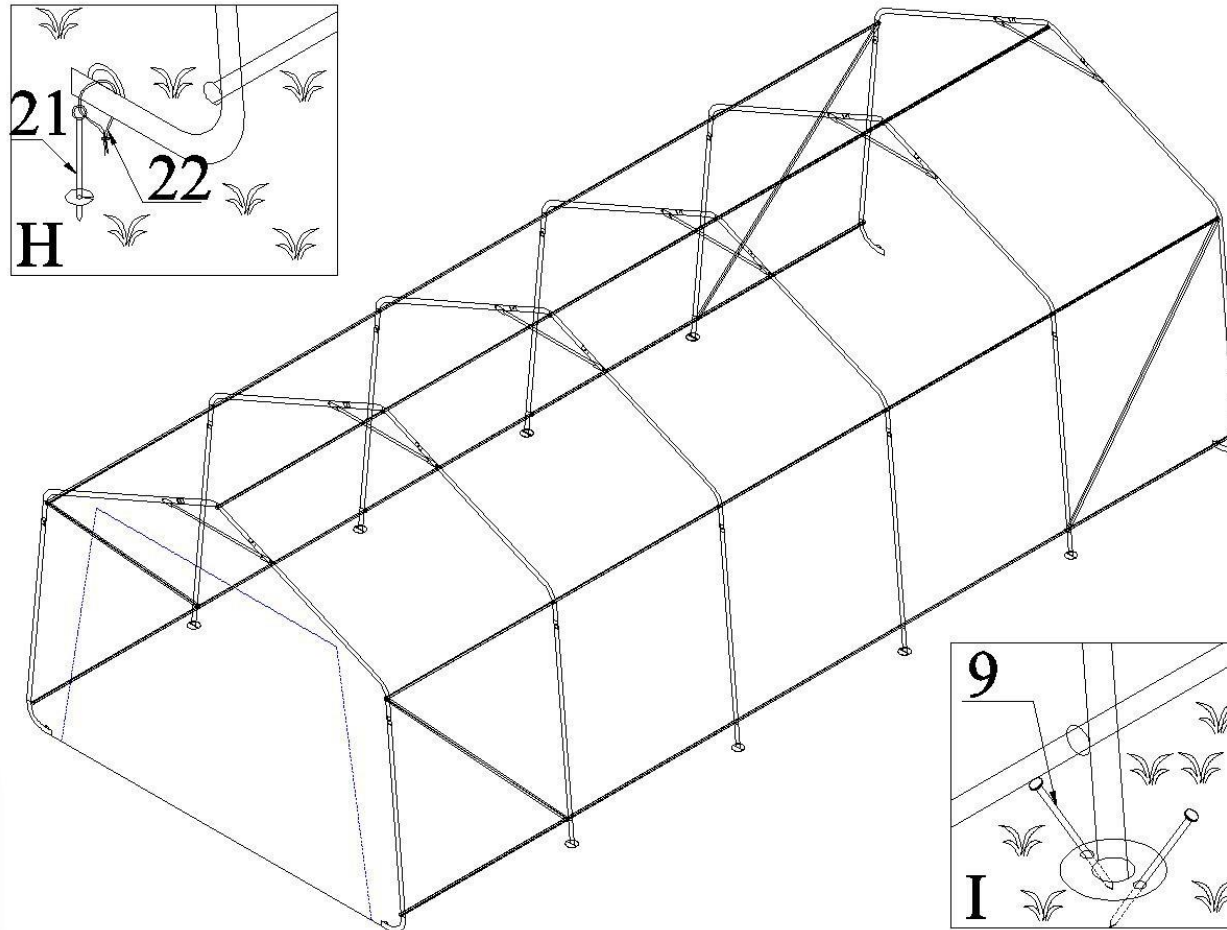

FIGUR 4 – JORDSPETT

DELAR TILL FIG 4

Pos	Art.	Varunamn	Item name	OE	st/qty
9	N/A	Jordspett	STAKE PEG	122609P-9	16
21	9071547	Jordspett med borrar	EARTH AUGER	122609P-21	4
22	9071548	Stålwire och klämma för spett med borrar	STEEL WIRE & CLAMP	122609P-22	4