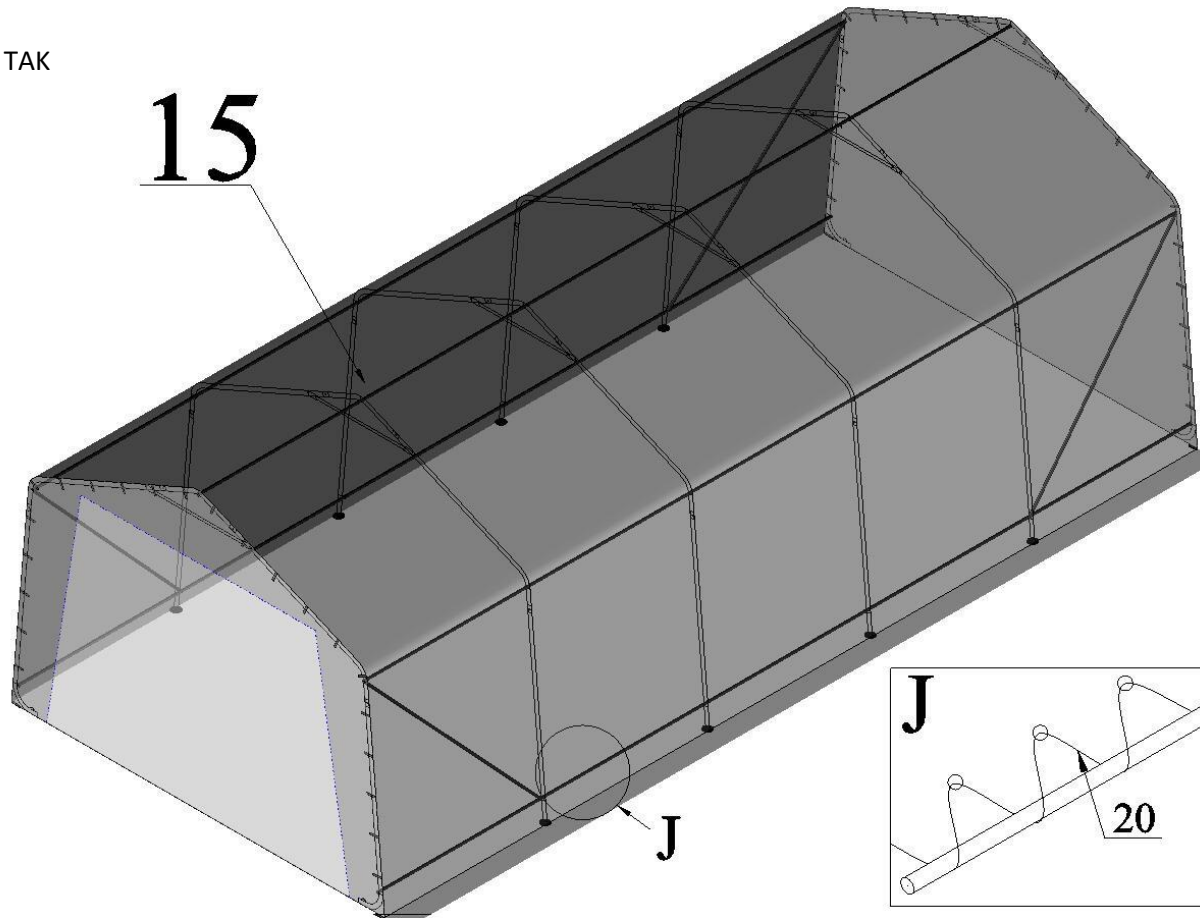

FIGUR 7 – TÄLTDUK, TAK

DELAR TILL FIG 7

Pos	Art.	Varunamn	Item name	OE	st/qty
12	9071588	Duk, tak	ROOF COVER	122609P-12	1
20	9071546	Rep för duk	ROPE F/ROOF COVER	122609P-20	1

Vi förbehåller oss rätten att ändra de tekniska parametrarna och specifikationerna för denna produkt utan föregående meddelande