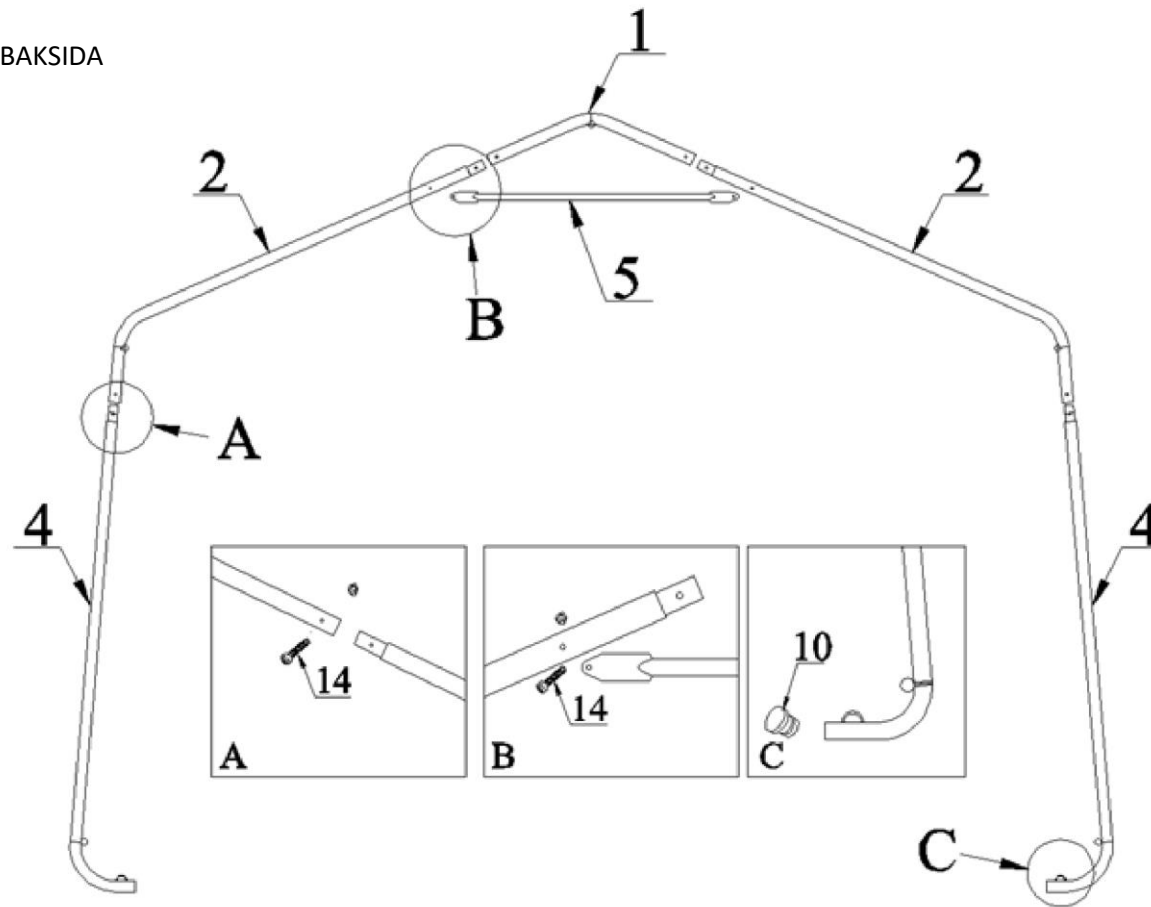

VERKTYG &
INVENTARIER

GARAGE-/LAGERTÄLT

8 x 3,66 x 2,72 m

Reservdelskatalog

9059597

19.05.2023 V1
Uppdaterad 18.11.2024

FIGUR 1 – BÅGAR, FRONT & BAKSIDA

DELAR TILL FIG 1

Pos	Art.	Varunamn	Item name	OE	st/qty
1	9067762	Böjd takläkt	BENT TUBE, ROOF	122609P-1	6
2	9065691	Sidobåde	BENT TUBE, SIDEWALL	122609P-2	12
4	N/A	Stolpe för bågar (fram och ände)	UPRIGHT, FRONT & BACK	122609P-4	4
5	9065692	Takläkt/stag	BRACING TUBE, ROOF	122609P-5	6
10	N/A	Plastplugg för stolpe	PLASTIC PLUG F/UPRIGHT	122609P-10	4
14	9050234	Bult M8x50	BOLT, M8X50	122609P-14	36+6

FIGUR 2 – BÅGE, MITTEN

DELAR TILL FIG 2

Pos	Art.	Varunamn	Item name	OE	st/qty
1	9067762	Böjda takläkt	BENT TUBE, ROOF	122609P-1	6
2	9065691	Sidobåde	BENT TUBE, SIDEWALL	122609P-2	12
3	9067763	Stolpe för bågar	UPRIGHT, MIDDLE	122609P-3	8
5	9065692	Takläkt/stöd	BRACING TUBE, ROOF	122609P-5	6
14	9050234	Bult M8x50	BOLT, M8X50	122609P-14	36+6