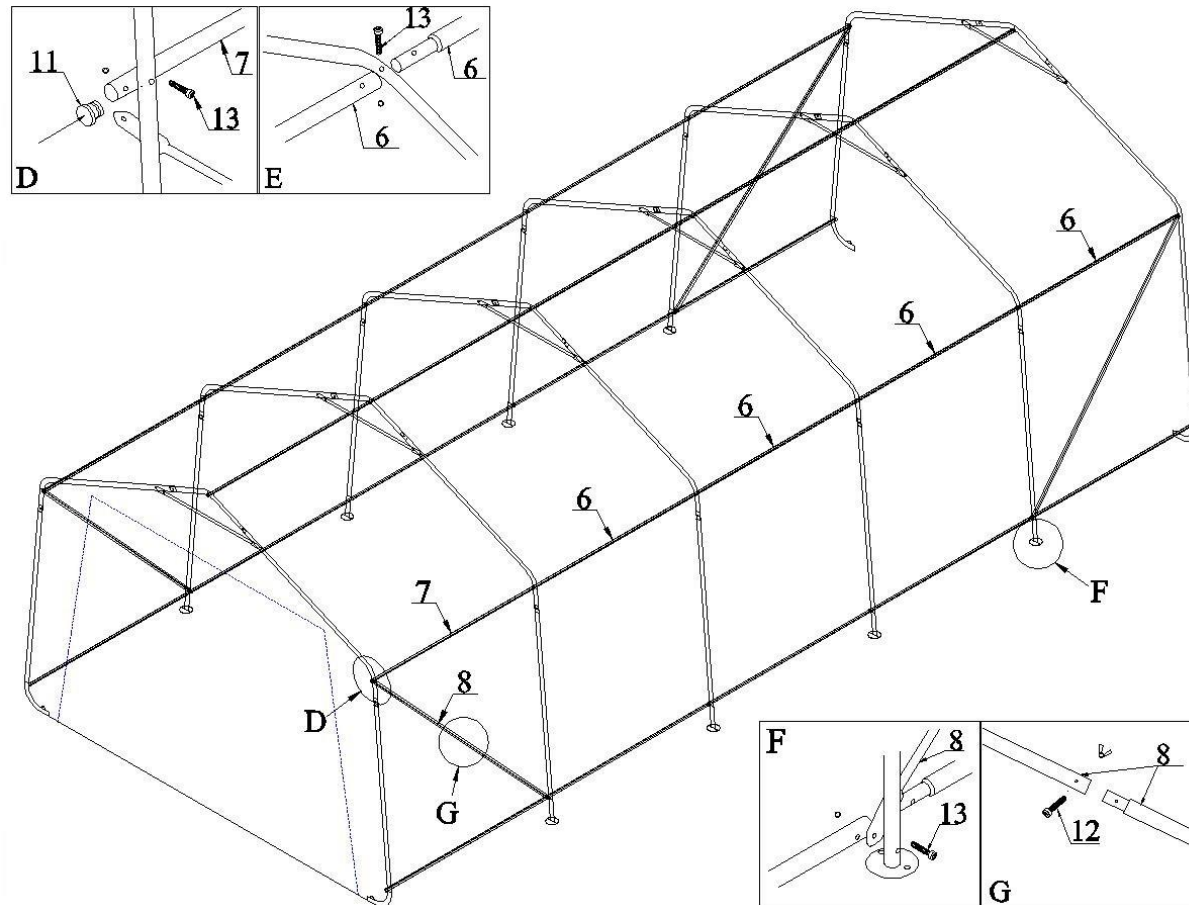

FIGUR 3 – TAKÅS

DELAR TILL FIG 3

Pos	Art.	Varunamn	Item name	OE	st/qty
6	9067764	Takås med sänkning	PURLIN W/SWAGED END	122609P-6	20
7	9067765	Takås	PURLIN	122609P-7	5
8	9067766	Sneda sidorör	BRACING TUBE, SIDEWALL	122609P-8	4 sæt
11	N/A	Plastikprop til tagås	PLASTIC PLUG F/PURLIN	122609P-11	10
12	9071543	Bult M6x35, med vingmutter	BOLT, M6X35, W/WING NUT	122609P-12	4+1
13	9050237	Bult M8x80	BOLT, M8X80	122609P-13	30+5